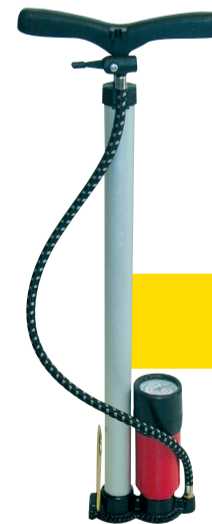

Lampadina non fornita

doppia energia più risparmio

in omaggio  
4 batterie stilo

**Multipresa**  
4 prese universali con interruttore e cavo

**€9,95**

**Spina angolare**  
salvaspazio con 3 prese bypass

**€3,30**

**Parasole "Ultrareflex"**  
60x130 cm

**€2,95**

**Pompa per cicli**  
manuale in alluminio con manometro

**€5,50**

**Schienale massaggiante**  
mod. "Evoluzione" disp. vari colori

**€12,90**

**Tappeti universali per auto**