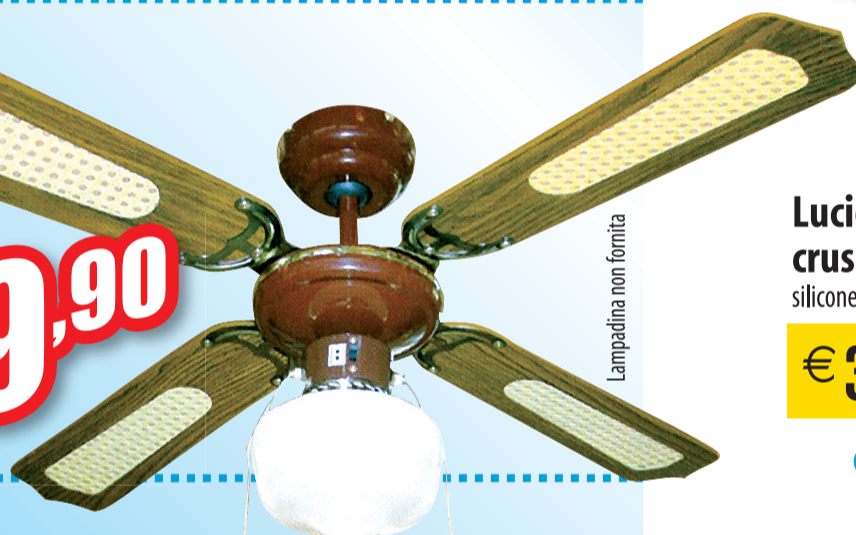

€ 4,95

**Ventilatore a piantana**  
40 W

Ø 40 cm

3 velocità

rotazione automatica

**€15,90**

**Ventilatore a soffitto**  
4 pale - disp. colore bianco e noce

**€29,90**