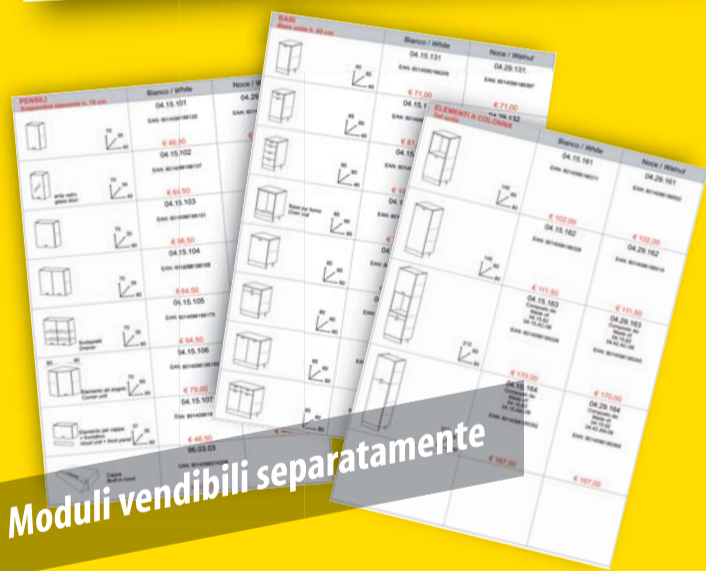

Moduli vendibili separatamente