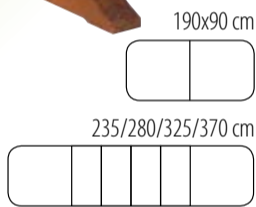

Dim.: 190x90x76h cm
€ 496,89

allungabile
a 370 cm

10 RATE DA
€49,68

Importo minimo 300,00 euro.
Salvo approvazione della finanziaria.

Materassi non forniti

COMPLETO DI RETE
E SCALETTA

Letto castello

con reti a maglia
dim. esterne: 205x90x172 cm
dim. interne rete: 80x190 cm

€ 99,90

colori bianco, rosso
e silver

-20€

SOLO PER TE
€ 79,90

inox, completo di accessori,
capienza 20 Lt.
potenza 1200 W.

1200 Watt
FUSTO IN ACCIAIO

20 Lt

€44,95