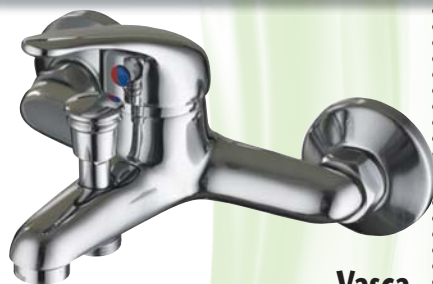

MISCELATORI CROMATI LA PREALPINA

Saliscendi
cromato - completo
di doccetta

~~€ 17,90~~

€ 8,95

Solo per te
-50%

Vasca

€ 29,95

Bidet

€ 24,95

Piantana bagno
in acciaio cromato
3 aste

~~€ 14,90~~

€ 10,90

Porta Scopino
Cromato

3,50

Mobile lavatoio
2 ante

Piano lavaggio
ribaltabile.
Vasca in resina sp. 18 mm,
resistente agli acidi.
Dim.: 60x50x88,5 cm
Rubinetteria esclusa