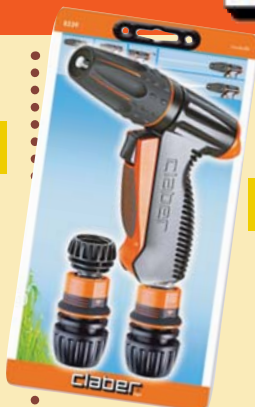

Pompa irroratrice spallabile

24,90€

Tubo flessibile spiralato
 Completo di accessori

- 10 mt. di tubo**
- lancia a pistola**
- aeratore per innaffiare**
- raccordi**

~~€ 39,90~~
€ 29,00

~~€ 32,90~~
€ 24,90

claber

~~€ 21,50~~
€ 16,90

Set pistola per irrigazione completo di raccordi

Programmatore per irrigazione

~~€ 45,10~~
€ 24,95

FACILISSIMO DA USARE
Dotato di filtro lavabile

Barbecue con ruote
 ripiani in legno
 struttura in acciaio
 verniciato
 Griglia cm 49x27
 Cottura h 65cm