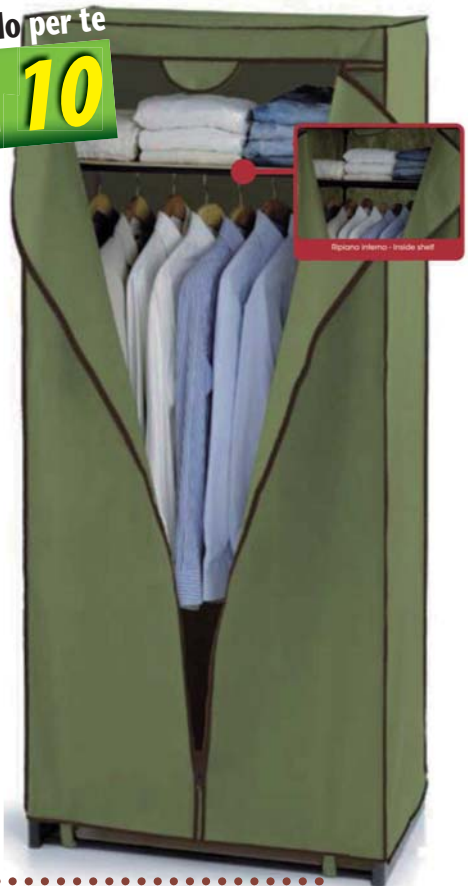

Bidone aspirasolidi e liquidi
completo di accessori

POT. 1000 W
CON ACCESSORI
20 LITRI

Solo per te
PUNTI AGGIUNTIVI 10