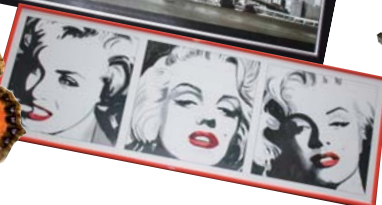

~~€ 14,90~~
€ 10,43

PRODOTTO ITALIANO

Stampa fotografica con cornice cm 33x95 in vari soggetti

14,90

ZANZARIERE

Zanzariere avvolgibili
La Prealpina per finestra

a partire da
€ 34,90

RIDUCIBILI
MONTAGGIO FACILE
DISPONIBILE PER FINESTRA E PER PORTA