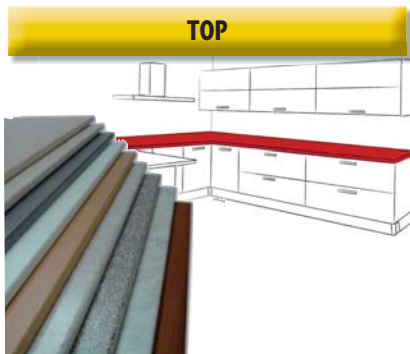

TOP

RIPIANI MELAMINICI

BATTISCOPIA

TRUCIOLATO

MENSOLE

LISTELLI

Tavoletta stondata
in abete levigato
Dim.: 15x88x780 mm

1,95 cad

Tavole lamellari
La Prealpina

-20%

NOVITÀ

CALCOLA VOLUME AREA
E DISTANZE

Misuratore laser
"prexiso by Leica"
Range di misurazione:
0,10 fino a 30 m
Precisione: ± 2,0 mm
Risoluzione: 1 mm
Laser: classe 2

-20€

€ 99,00
€ 79,00

Scaffale
in kit
La Prealpina

5 RIPIANI CON RINFORZO
MISURE 100X40X194

Solo per te

-25%

€ 32,50
€ 24,38