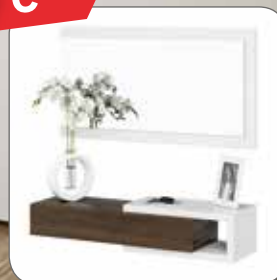

## MOBILE INGRESSO COMPLETO DI SPECCHIO

Dim:  
L 95 cm  
P 19 cm  
H 26 cm

NOVITÀ

SCONTO 23%

84,90  
**64,90**  
€

## INDOSSATORE

in legno di faggio,  
verniciato noce  
o naturale

Dim:  
L 45 cm  
P 31 cm  
H 102 cm

SCONTO 33%

29,95  
**19,95**  
€

Dim specchio:  
L 40 cm  
P 1,8 cm  
H 50 cm

22 cm

**SALVA SPAZIO**  
solo 22 cm di profondità

Dim mobile:  
L 40 cm  
P 22 cm  
H 58 cm

**NOVITÀ**

-20 €

~~119,90~~  
**99,90** €

rubinetteria e accessori esclusi