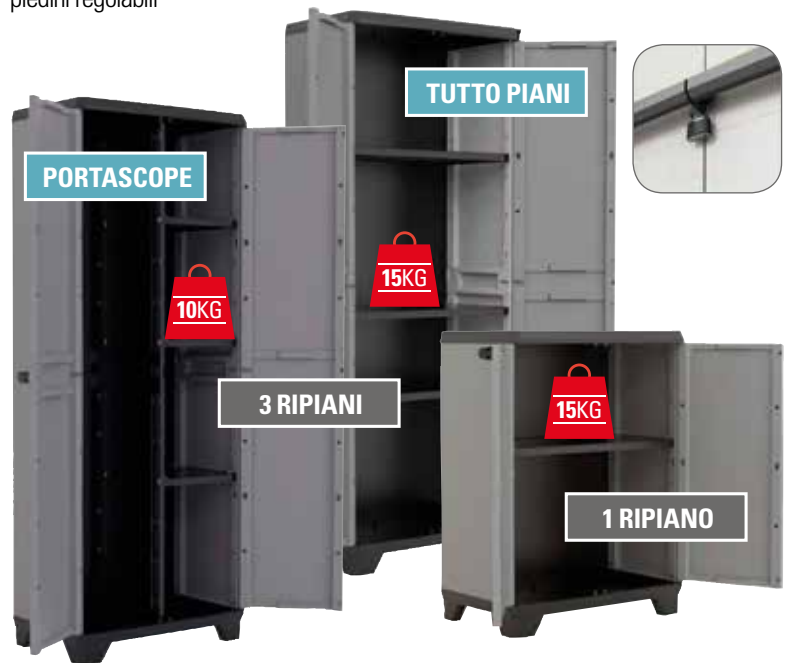

ARMADIO DA BALCONE "SISTEMA"

alta resistenza agli agenti atmosferici, new design, angoli smussati, maniglie ergonomiche, innovativo sistema di regolazione dei ripiani interni, piedini regolabili

Versione portascopo o tuttopiani

Dim:
L 68 cm
P 39 cm
H 173 cm

54,95
44,95 €

SCONTO 18%

Versione bassa

Dim:
L 68 cm
P 39 cm
H 90 cm

34,90
29,95 €

SCONTO 14%