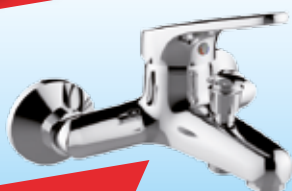

### LINEA "SERIE MIA"

miscelatori acqua cromati

lavabo diam. 40 mm

**24,95 €**

da cucina diam. 40 mm

**21,95 €**

bidet diam. 40 mm

**24,95 €**

bocca alta diam. 40 mm

**24,95 €**

**29,95 €**

vasca diam. 40 mm