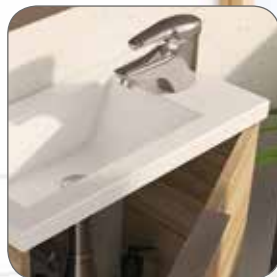

Arredo casa

MOBILE BAGNO "COMPACT"

base 1 anta con specchio, sistema di chiusura Soft Close, maniglia in alluminio anodizzato con effetto lucido, lavabo in resina, l'anta si può montare con apertura a destra o a sinistra

Dim specchio:
L 40 cm
P 1,8 cm
H 50 cm

22 cm

SALVA SPAZIO
solo 22 cm di profondità

Dim mobile:
L 40 cm
P 22 cm
H 58 cm

NOVITÀ

-20 €

~~119,90~~
99,90 €

rubinetteria e accessori esclusi