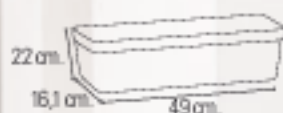

Vasi, idropultrici, elettropompe

"Orto in casa"

Set 3 fioriere con riserva d'acqua, ideale per esterni ed interni, componibile in diverse soluzioni. dim.: 49x16,1x22 cm.