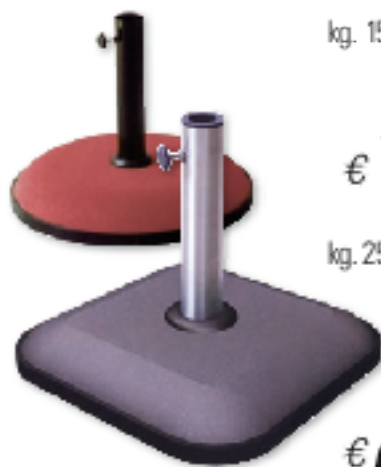

## Gazebo, ombrelloni

apertura  
manovella

ø 3 mt

**Ombrellone tondo**  
struttura in alluminio ø 38 mm,  
disponibili vari colori

~~34,90~~  
**29,90**  
euro

**Basi in cemento per ombrellone**

kg. 15, foro da 40 mm,  
colore terracotta

~~19,90~~  
€ **16,90**

kg. 25, foro da 50 mm,  
colore grigio,  
dim.: 50x50 cm.

~~29,90~~  
€ **24,90**

**"Fisherman" sedia pieghevole**

pratico porta bicchiere,  
colori assortiti, con custodia,  
dim.: 1,54x52 cm.  
h.82 cm.