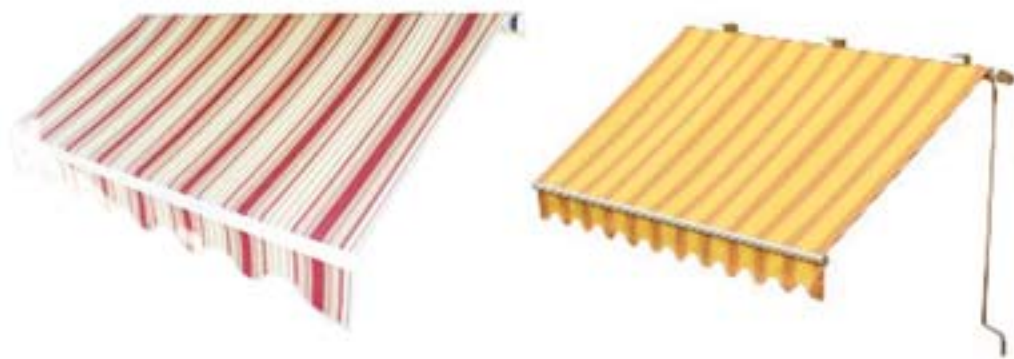

[33770065]

Dim: L250xSP250 cm • Rigata beige/marrone
Made in Italy

A capottina >

Tenda a capottina

[32142586]

Dim: L250xSP80 cm • Rigata gialla, tessuto in acrilico tinto in massa da 300 gr • Garanzia 8 anni sul tessuto • Made in Italy • SU ORDINAZIONE
€ 299,00

Tenda a barra quadra con motore

[32149656]

Dim: L300xSP200 cm • Rigata rossa, tessuto in acrilico tinto in filo da 260 gr

Garanzia 2 anni sul tessuto • Made in Italy

€ 389,00

Tenda a barra quadra

[32142306]