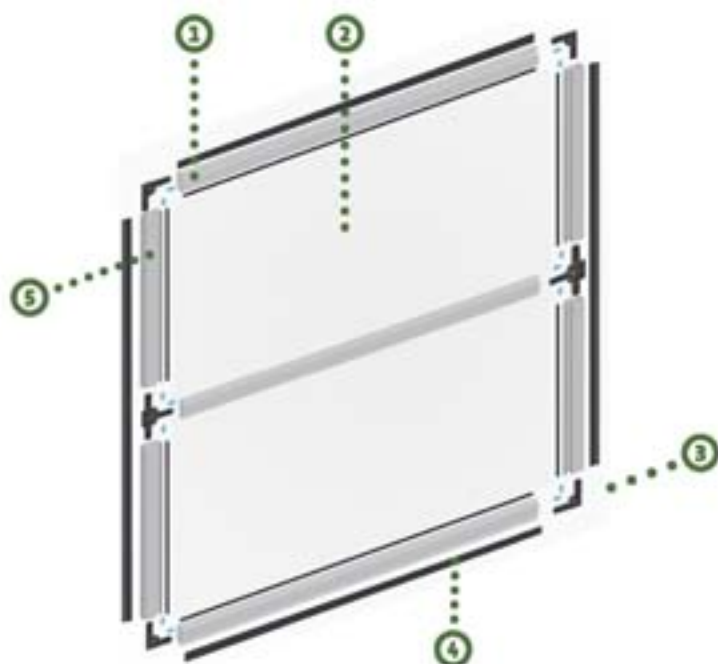

Zanzariera fissa componibile

Costruisci la zanzariera su misura per la tua finestra

Componenti >

1. Profilo per telaio fisso

[32578603]

Dim: 2 mt - Colore bronzo e nel colore bianco

€ 8,90

DISPONIBILE ANCHE NELLA DIMENSIONE 3 MT

2. Rotolo zanzariera

[31959382] [31959396] [31959403]

[31959410] [32578504]

In fibra di vetro da 250 gr

da € 9,90

DISPONIBILE NELLE MISURE: 80, 100, 120, 140, 160 CM

3. Squadrette per telaio fisso

[32578700]

Confezione 4 pezzi, colore nero

€ 3,90

4. Magnete adesivo

[32815426]

Confezione 8 pezzi

€ 11,00

5. Guarnizione per telaio fisso

[32578672]

Dim: 6 mt

€ 2,80

Sogni d'oro

Protezione esterni >

Torcia Bamboo

[32005736]

Dim: H90 cm

€ 1,90

Olio di paraffina alla citronella

[30864841]

Conf 1 lt

€ 4,50