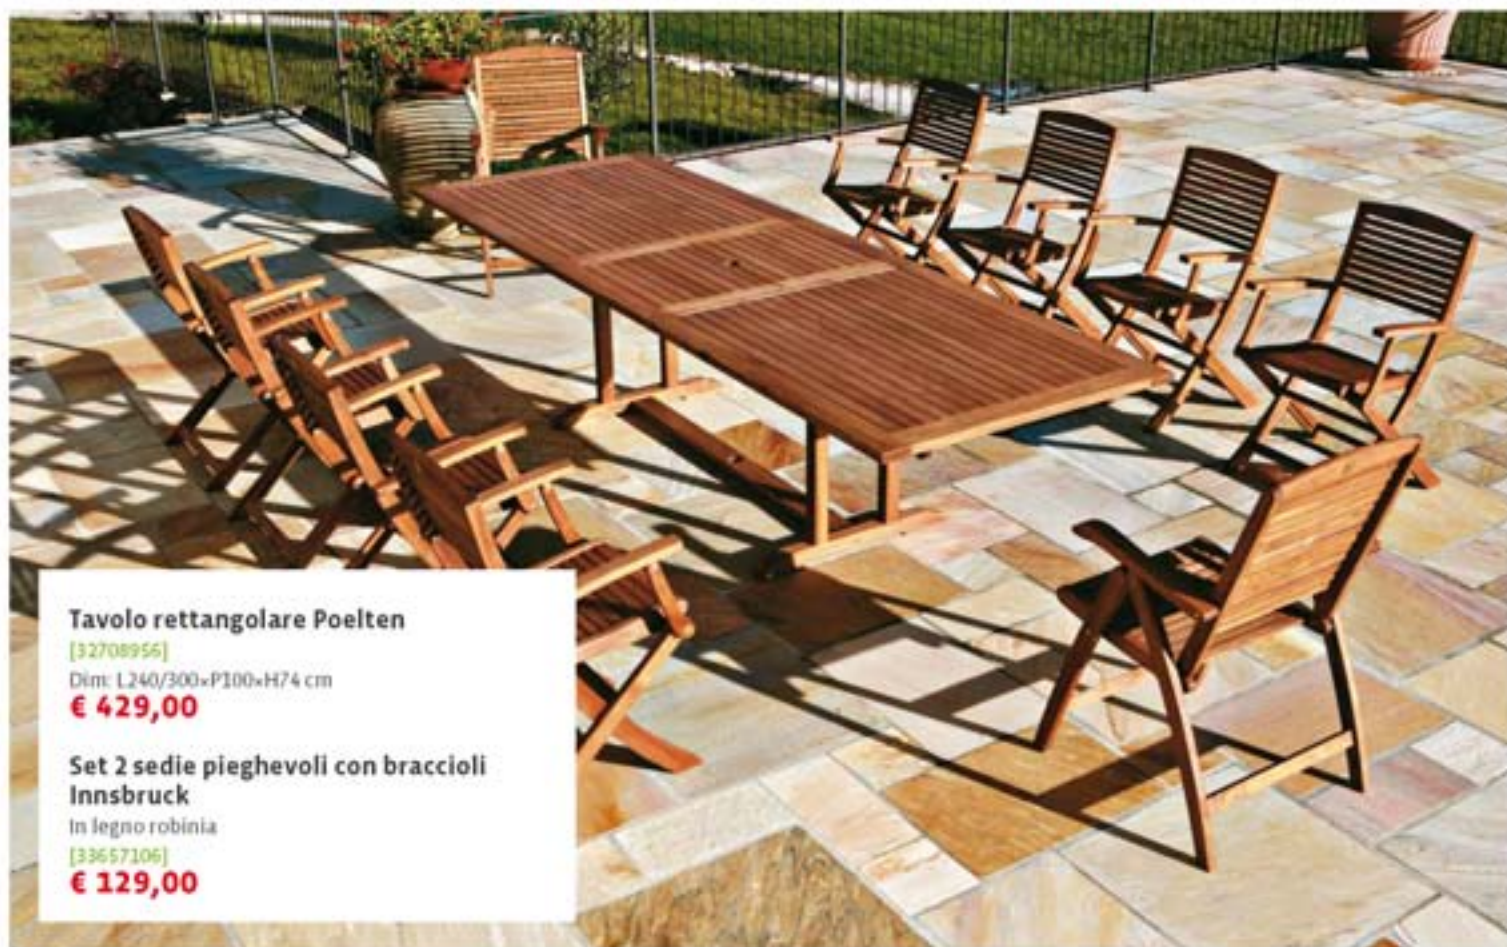

Tavolo rettangolare Poelten

[32708956]

Dim: L240/300xP100xH74 cm

€ 429,00

Set 2 sedie pieghevoli con braccioli Innsbruck

In legno robinia

[33657106]

€ 129,00