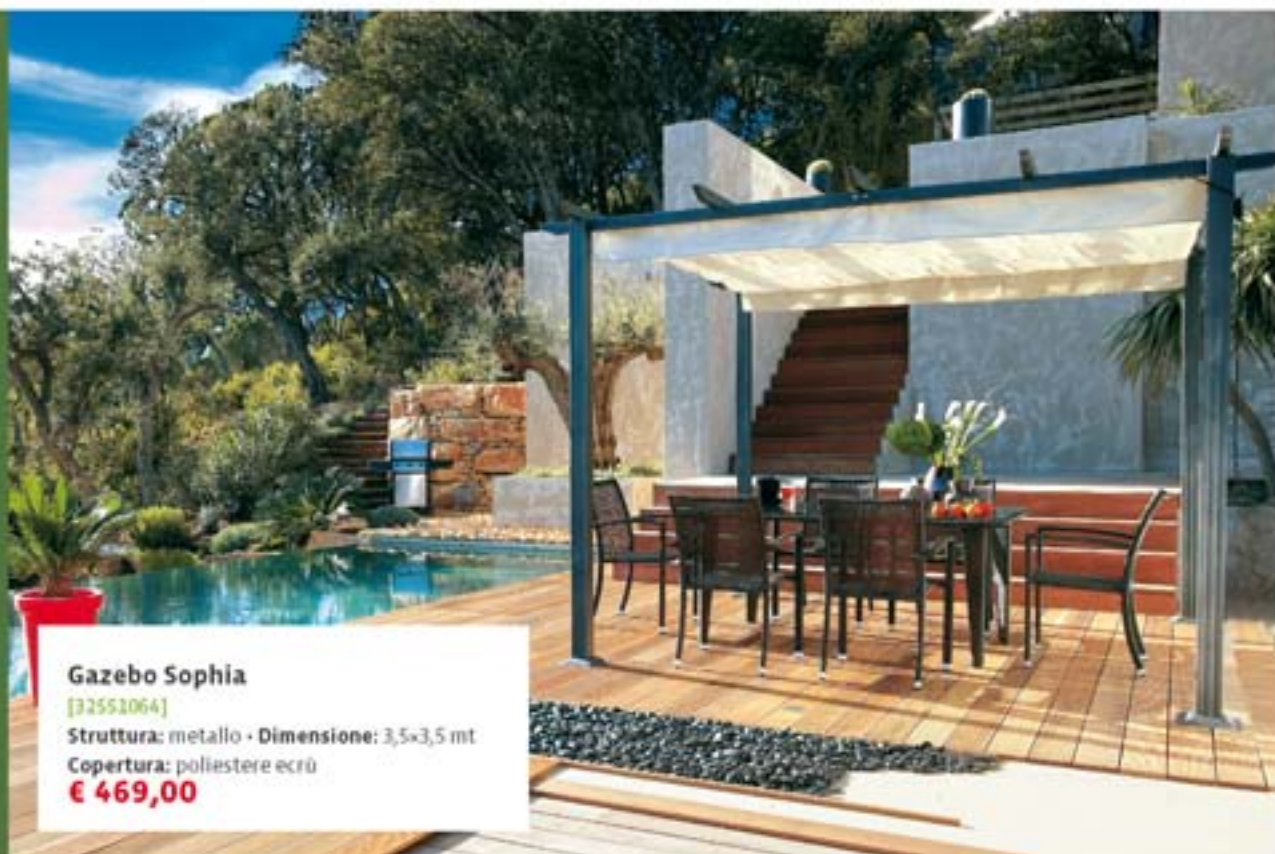

Base per ombrellone

[33635294]

Materiale: metallo rivestito in rattan sintetico • Dim: Ø 42xH33 cm
 Peso: 16 kg
€ 49,00

Gazebi

Gazebo Sophia

[32551064]

Struttura: metallo • Dimensione: 3,5x3,5 mt

Copertura: poliestere ecru