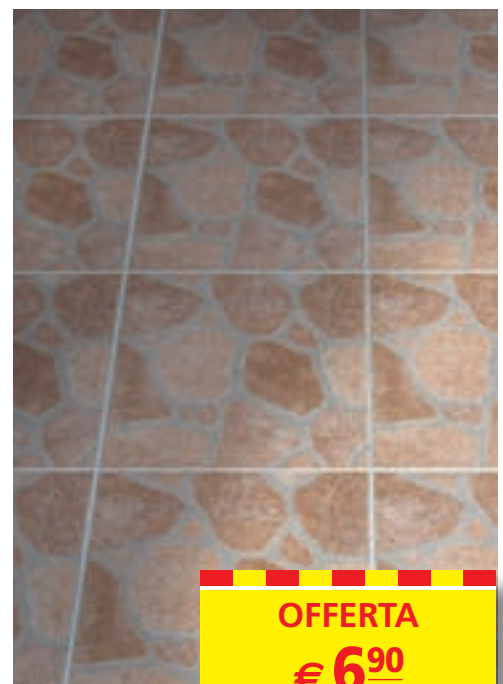

OFFERTA
€6⁹⁰ al mq

Pavimento per esterni Sassi

Materiale: gres porcellanato smaltato
Dim.: 33x33 cm, spessore 7 mm
Resistenza al calpestio: PEI 4
Disponibile battiscopa coordinato
Confezione da 1,86 mq a € 12,83
Da € 7,90 al mq, sconto 12,6%