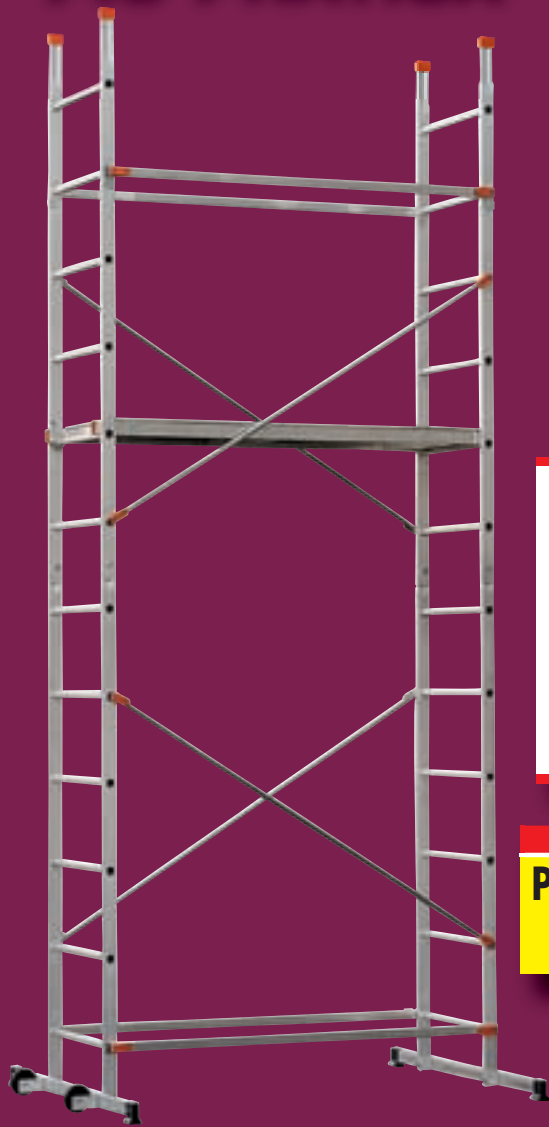

DETERGENTE IN OMAGGIO

Da € 139,00, sconto 28,7%

PREZZO ECCEZIONALE

€99,00

PER UNA CASA...

PIÙ PRATICA

Trabattello Easy Clip 4

Materiale: alluminio
Altezza max: 3,10 mt
Altezza max piano di lavoro: 1,90 mt
Altezza max di lavoro: 3,90 mt
Larghezza: 1,70 mt
Carico massimo: 150 kg
Peso: 24,5 kg