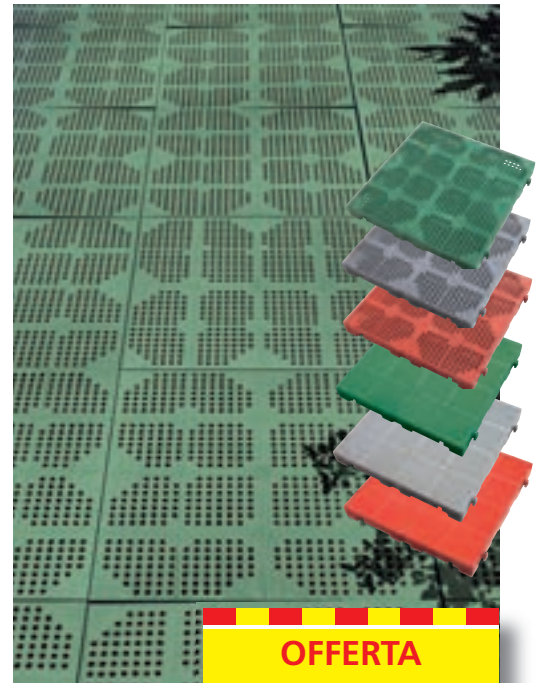

FESTA DEL BRICOLAGE

**QUANTITA'
LIMITATA**

Pavimento per interni Bach

Materiale: gres porcellanato effetto granigliato, finitura satinata
Dim. 34x34 cm, spessore 7 mm
Resistenza al calpestio: PEI 5
Disponibile battiscopa coordinato
Confezione da 1,65 mq a € 8,08

PREZZO ECCEZIONALE
€4,90 al mq

**QUANTITA'
LIMITATA**

Pavimento per interni Beethoven

Materiale: gres porcellanato effetto granigliato, finitura satinata
Dim. 45,5x45,5 cm, spessore 8 mm
Resistenza al calpestio: PEI 5
Disponibile battiscopa coordinato
Confezione da 1,45 mq a € 10,01

PREZZO ECCEZIONALE
€6,90 al mq

**PER UNA CASA...
PIÙ BELLA**

Pavimento per interni Prestige

Materiale: gres porcellanato smaltato
Dim: 33.3x33.3 cm, spessore 8,5 mm.
Resistenza al calpestio: PEI 4
Disponibile battiscopa coordinato
Confezione da 1,45 mq a € 14,35
Da € 14,90 al mq, sconto 33,5%

PREZZO ECCEZIONALE
€9,90 al mq

OFFERTA
€2⁹⁹ cad.

Pavimento Ecotile

Materiale: polipropilene atossico riciclabile
Dim: 40x40 cm, spessore 5 cm
Colori: verde, cotto, grigio, a superficie chiusa o forata per il drenaggio dell'acqua
Con sistema di attacco rapido.
Disponibile scivolino
RESISTENTE AL GELO
CARRABILE

Da € 3,80 cad., sconto 21,3%