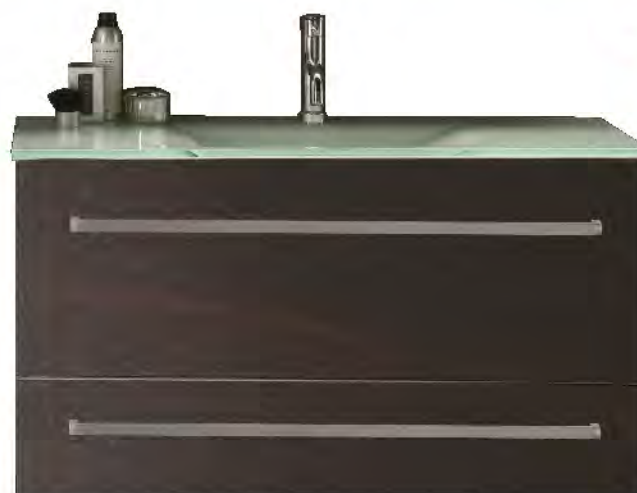

Composizione in wengè

Base lavabo 100 cm con ribalta + 1 cassettoni, top integrale in cristallo, specchio panoramico filolucido 100x50 cm con faretto. Rubinetteria esclusa

€ 589,00 SC. 27,16%

€ 429,00

Mobile lavatoio 2 ante

In nobilitato bianco idrofugo, vasca in resina Dim: L60xH50xP84 cm, spessore 18 mm resistente agli acidi Maniglie satiniate e piedini regolabili. Certificato W100

GARANZIA 20 ANNI

€ 129,00 SC. 30,31%

€ 89,90