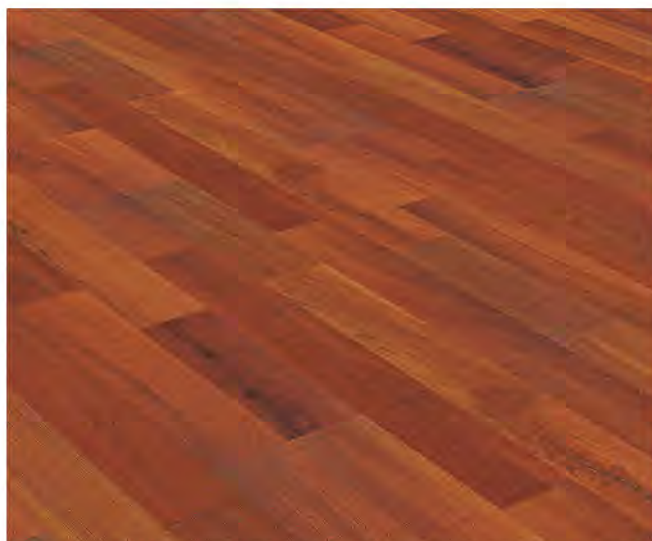

Pavimento laminato colore mogano
Spessore: 7 mm
Plancia: 2 listelli, dim. 19,3x138 cm
Resistenza al calpestio: AC3
Posa: ad incastro senza colla
Confezione da 2,397 mq a € 18,94
€ 9,90 SC. 20,19%

OTTIMO RAPPORTO QUALITÀ PREZZO
€7,90 al mq
RESISTENTE AL CALPESTIO