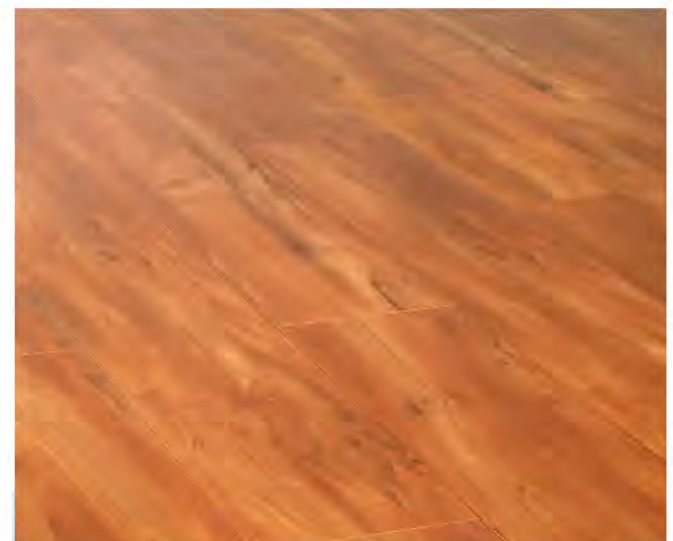

Pavimento laminato colore kempas
Spessore: 12 mm
Plancia: unica, dim. 21x128,5 cm
Resistenza al calpestio: AC5
Posa: ad incastro senza colla
Confezione da 1,62 mq a € 28,35
€ 19,90 SC. 12,06%

LA NOSTRA PROPOSTA ALTA QUALITÀ
€17,50 al mq
PLANCIA UNICA
ADATTO PER TUTTI GLI AMBIENTI DOMESTICI, MA ANCHE NEGOZI ED UFFICI