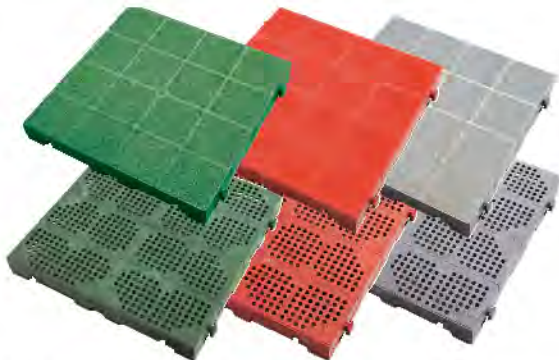

IL MENO CARO DEL MERCATO
€24,90

Pompa sommersa
400W per acque sporche
Ideale per svuotamento semi interrati

Pavimento Ecotile
Materiale: polipropilene atossico riciclabile
Dim: 40x40x sp. 5 cm
Disponibile nei colori verde, cotto, grigio e a superficie chiusa o forata per il drenaggio dell'acqua.
Resistente al gelo, carrabile con sistema di attacco rapido.
Disponibile scivolino
€3,80 SC. 21,32%

€2,99