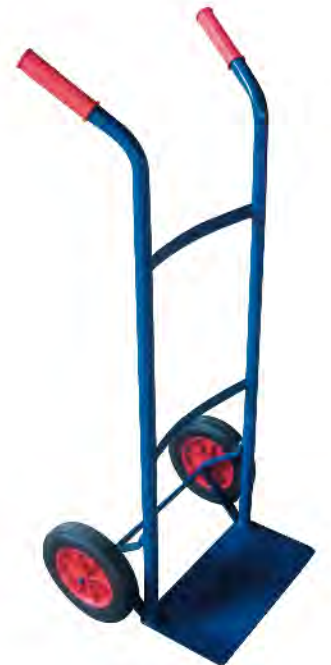

€ 7,60 SC. 61,8%

**€2,90**

**Kit 2 cassette  
portautensili**  
Capacità 20" e 16"  
TORCIA IN OMAGGIO

€ 14,90 SC. 13,42%

**€12,90**

**Carrello  
portatutto  
portata 80 kg**  
Con ruote piene

€ 32,90 SC. 24,32%