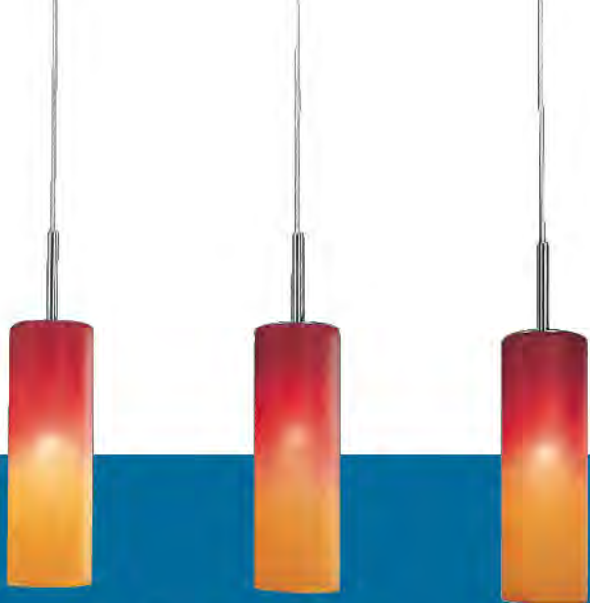

Lampadario 3 luci serie Troy

In vetro colorato giallo/rosso con forma cilindrica, lampadina max 100W, attacco grande E27 non inclusa

Disponibile in coordinato lampadario 1 luce, applique e lampada da comodino

OFFERTA
€54,90

Occasione