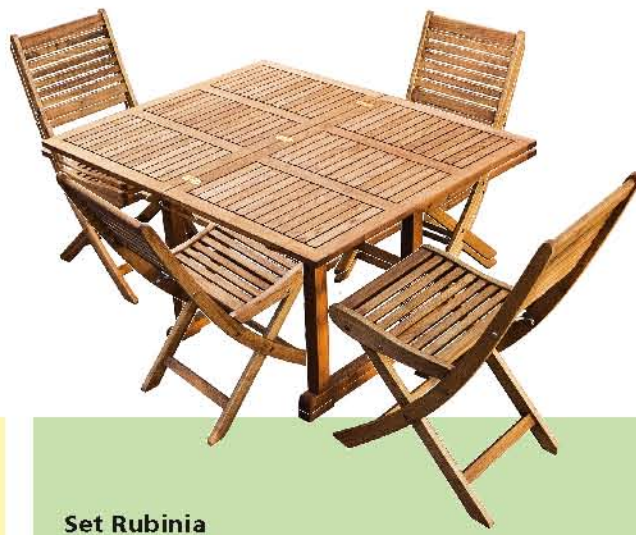

€ 229,00 SC. 13,1%

OFFERTA

€ 199,00

Set Acacia
In legno di acacia certificato,
composto da:
- tavolo dim. L120xP72 cm
- 4 sedie pieghevoli

**IL MENO CARO
DEL MERCATO**

€169,00

Set Rubinia
In legno di rubinia composto da:
- tavolo dim. L100xH75xP60/120 cm
- 4 sedie pieghevoli

**TAVOLO ALLUNGABILE
CON APERTURA A LIBRO**

LEGNO EUROPEO

**OTTIMO RAPPORTO
QUALITA' PREZZO**

€299,00

Set Teak
In legno teak composto da:
- tavolo dim. L150/200xP90 cm
- 6 sedie pieghevoli (2 con
braccioli e 4 senza braccioli)