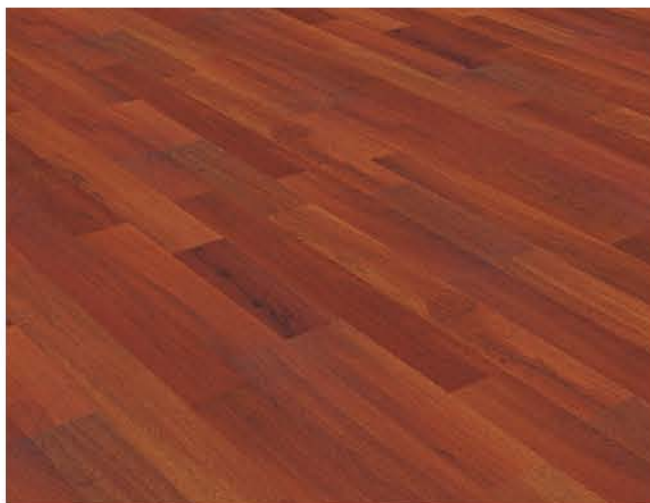

Pavimento laminato colore mogano
Spessore: 7 mm
Plancia: 2 listelli, dim. 19,3x138 cm
Resistenza al calpestio: AC3
Confezione da 2,397 mq
€ 9,90 SC. 20,23%

RESISTENTE AL CALPESTIO

**OTTIMO RAPPORTO
QUALITA' PREZZO**
€7,90 al mq