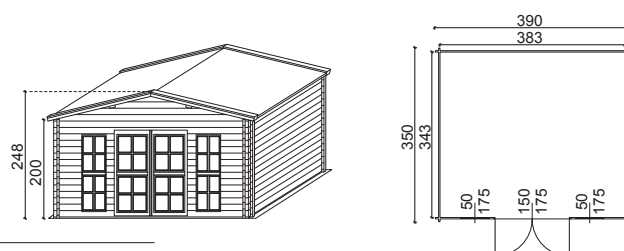

Kuttura Cod. 34116033

€ 2.695,00

- DIMENSIONI ESTERNE (LxP):** 370 x 370 cm
- DIMENSIONI INTERNE (LxP):** 361 x 361 cm
- SUPERFICIE CALPESTABILE:** 13,03 mq
- ALTEZZA PARETI:** 192 cm
- ALTEZZA COLMO:** 245 cm
- STRUTTURA:** Perline ad incastro
- SPESSORE:** 45 mm
- NUMERO VANI:** 1
- PORTA DI INGRESSO (LxH):** 1, doppia con vetro, dim. 150 x 176 cm
- FINESTRE (LxH):** 2, battenti 2 ante in vetro, dim. 53 x 77 cm
- COPERTURA TETTO:** Perline, spessore 17 mm
- RIVESTIMENTO TETTO:** Guaina bitumata

- * **COMPLEMENTI DISPONIBILI**
- PAVIMENTO (LxP):** Dim. 370 x 370 cm
- COD.** 34116040

GARANZIA: 3 ANNI

Liminka Cod. 33731740

€ 2.795,00

- DIMENSIONI ESTERNE (LxP):** 390 x 350 cm
- DIMENSIONI INTERNE (LxP):** 383 x 343 cm
- SUPERFICIE CALPESTABILE:** 13,14 mq
- ALTEZZA PARETI:** 200 cm
- ALTEZZA COLMO:** 248 cm
- STRUTTURA:** Perline ad incastro
- SPESSORE:** 34 mm
- NUMERO VANI:** 1
- PORTA DI INGRESSO (LxH):** 1, doppia con vetro, dim. 150 x 175 cm
- FINESTRE (LxH):** 2, fisse in vetro, dim. 50 x 175 cm
- COPERTURA TETTO:** Perline, spessore 17 mm
- RIVESTIMENTO TETTO:** Guaina bitumata
- PAVIMENTO (LxP):** 390 x 350 cm
- GARANZIA:** 5 ANNI

Bahia Cod. 32808804

€ 2.995,00

- DIMENSIONI ESTERNE (LxP):** 440 x 300 cm
- DIMENSIONI INTERNE (LxP):** 418,1 x 273,6 cm
- SUPERFICIE CALPESTABILE:** 11,44 mq
- ALTEZZA PARETI:** 183,5 cm
- ALTEZZA COLMO:** 281 cm
- STRUTTURA:** Perline ad incastro
- SPESSORE:** 32 mm
- NUMERO VANI:** 2
- PORTA DI INGRESSO (LxH):** 1, doppia con vetro, 1, semplice in vetro, dim. 110 x 178 cm e 69 x 178 cm
- COPERTURA TETTO:** Perline, spessore 20 mm
- RIVESTIMENTO TETTO:** Guaina bitumata