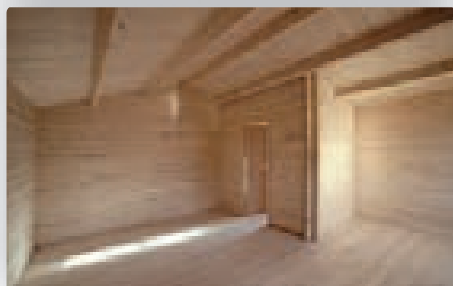

Chorony Cod. 32808706

€ 6.495,00

- DIMENSIONI ESTERNE (LxP):** 520 x 520 cm
- DIMENSIONI INTERNE (LxP):** 491,2 x 491,2 cm
- SUPERFICIE CALPESTABILE:** 24,13 mq
- ALTEZZA PARETI:** 194,8 cm
- ALTEZZA COLMO:** 294,4 cm
- STRUTTURA:** Perline ad incastro
- SPESSORE:** 44 mm
- NUMERO VANI:** 2
- PORTA DI INGRESSO (LxH):** 1, doppia con vetro, dim. 110 x 178 cm
- FINESTRE (LxH):** 2, 1 battente 1 anta, 1 battente 2 ante in vetrocamera, dim. 69 x 83 cm e 110 x 83 cm
- COPERTURA TETTO:** Perline, spessore 20 mm
- RIVESTIMENTO TETTO:** Guaina bitumata
- PAVIMENTO (LxP):** Dim. 520 x 520 cm