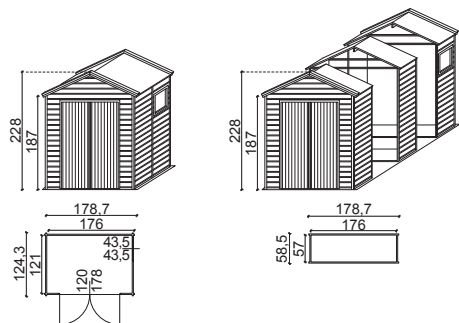

Svendborg Cod. 32507055

€ 319,00

- DIMENSIONI ESTERNE (LxP):** 178,7 x 124,3 cm
DIMENSIONI INTERNE (LxP): 176 x 121 cm
SUPERFICIE CALPESTABILE: 2,13 mq
ALTEZZA PARETI: 187 cm
ALTEZZA COLMO: 228 cm
STRUTTURA: Pannelli da assemblare
SPESSORE: 16 mm
NUMERO VANI: 1
PORTA DI INGRESSO (LxH): 1, doppia, dim. 120 x 178 cm
FINESTRE (LxH): 1, fissa in plexiglass, dim. 43,5 x 43,5 cm
COPERTURA TETTO: Perline, spessore 15 mm
RIVESTIMENTO TETTO: Guaina bitumata
PAVIMENTO (LxP): Dim. 178,7 x 124,3 cm

- * **COMPLEMENTI DISPONIBILI**
ESTENSIONE (LxP): Dim. esterne 178,7 x 58,5 cm
COD. 32519242 Dim. interne 176 x 57 cm

GARANZIA: 2 ANNI

Casetta Pretty Cod. 32569593

€ 610,00

- DIMENSIONI ESTERNE (LxP):** 198 x 268 cm
DIMENSIONI INTERNE (LxP): 176 x 176 cm
SUPERFICIE CALPESTABILE: 3,1 mq
ALTEZZA PARETI: 149 cm
ALTEZZA COLMO: 178 cm
STRUTTURA: Perline ad incastro
SPESSORE: 18 mm
NUMERO VANI: 1
PORTA DI INGRESSO (LxH): 1, semplice con plexiglass, dim. 65 x 145 cm
FINESTRA (LxH): 1, battente 1 anta, in plexiglass, dim. 41 x 41 cm
COPERTURA TETTO: Perline, spessore 15 mm
RIVESTIMENTO TETTO: Guaina bitumata
PAVIMENTO (LxP): 198 x 198 cm
VERANDA (LxP): 180 x 70 cm

GARANZIA: 2 ANNI

Londra Cod. 32534082

€ 650,00

DIMENSIONI ESTERNE (LxP): 198 x 198 cm
DIMENSIONI INTERNE (LxP): 176 x 176 cm
SUPERFICIE CALPESTABILE: 3,10 mq
ALTEZZA PARETI: 176 cm
ALTEZZA COLMO: 207 cm
STRUTTURA: Perline ad incastro
SPESSORE: 18 mm
NUMERO VANI: 1
PORTA DI INGRESSO (LxH): 1, semplice con plexiglass, dim. 86 x 166 cm
COPERTURA TETTO: Perline, spessore 15 mm
RIVESTIMENTO TETTO: Guaina bitumata
PAVIMENTO (LxP): Dim. 198 x 198 cm