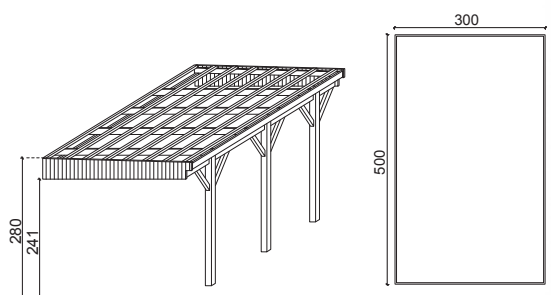

Mezzo 9

Cod. 32578266

€ 1.095,00

DIMENSIONI ESTERNE (LxP): 300 x 500 cm
SUPERFICIE CALPESTABILE: 15 mq
ALTEZZA PALI: 241 cm
ALTEZZA COLMO: 280 cm
STRUTTURA: A parete
SPESSORE PALI: 90 mm
NUMERO AUTO: 1

GARANZIA: 5 ANNI