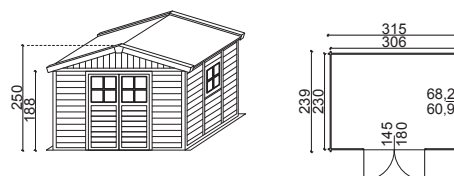

GARANZIA: 10 ANNI

Utility 4.9 Cod. 32309956

€ 1.895,00

- DIMENSIONI ESTERNE (LxP):** 242 x 202 cm
DIMENSIONI INTERNE (LxP): 233 x 193 cm
SUPERFICIE CALPESTABILE: 4,50 mq
ALTEZZA PARETI: 188 cm
ALTEZZA COLMO: 236 cm
STRUTTURA: Pannelli ad incastro
SPESSORE: 26 mm
COLORE: Lamine grigio verdi / pali bianchi, disponibile anche nella versione lamine grigio blu / pali bianchi (Cod. 32309942)
- NUMERO VANI:** 1
PORTA DI INGRESSO (LxH): 1, doppia con plexiglass, dim. 145 x 180 cm
COPERTURA TETTO: Pannelli, spessore 26 mm
- GARANZIA:** 10 ANNI

Deco 7.5 Cod. 32310985

€ 2.095,00

- DIMENSIONI ESTERNE (LxP):** 315 x 239 cm
DIMENSIONI INTERNE (LxP): 306 x 230 cm
SUPERFICIE CALPESTABILE: 7,04 mq
ALTEZZA PARETI: 188 cm
ALTEZZA COLMO: 250 cm
STRUTTURA: Pannelli ad incastro
SPESSORE: 26 mm
COLORE: Lamine bianche / pali grigio verdi, disponibile anche nella versione lamine bianche / pali grigio blu (Cod. 32310971)
- NUMERO VANI:** 1
PORTA DI INGRESSO (LxH): 1, doppia con plexiglass, dim. 145 x 180 cm,
FINESTRE (LxH) 1, fissa in plexiglass, dim. 68,2 x 60,9 cm
COPERTURA TETTO: Pannelli, spessore 26 mm
- GARANZIA:** 10 ANNI