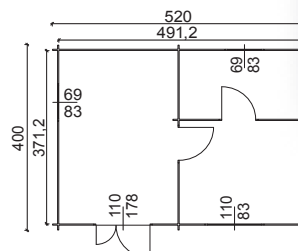

Bahia Cod. 32808804

€ 2.995,00

- DIMENSIONI ESTERNE (LxP):** 440 x 300 cm
- DIMENSIONI INTERNE (LxP):** 418,1 x 273,6 cm
- SUPERFICIE CALPESTABILE:** 11,44 mq
- ALTEZZA PARETI:** 183,5 cm
- ALTEZZA COLMO:** 281 cm
- STRUTTURA:** Perline ad incastro
- SPESSORE:** 32 mm
- NUMERO VANI:** 2
- PORTA DI INGRESSO (LxH):** 1, doppia con vetro, 1, semplice in vetro, dim. 110 x 178 cm e 69 x 178 cm
- COPERTURA TETTO:** Perline, spessore 20 mm
- RIVESTIMENTO TETTO:** Guaina bitumata

Kata Cod. 32808692

€ 6.495,00

- DIMENSIONI ESTERNE (LxP):** 520 x 400 cm
DIMENSIONI INTERNE (LXP): 491,2 x 371,2 cm
SUPERFICIE CALPESTABILE: 18,23 mq
ALTEZZA PARETI: 194,8 cm
ALTEZZA COLMO: 294,4 cm
STRUTTURA: Perline ad incastro
SPESSORE: 44 mm
NUMERO VANI: 3
PORTA DI INGRESSO (LxH): 1, doppia con vetro, dim. 110 x 178 cm
FINESTRE (LxH): 3, 2 battenti 1 anta, 1 battente 2 ante in vetrocamera, dim. 69 x 83 cm e 110 x 83 cm
COPERTURA TETTO: Perline, spessore 20 mm
RIVESTIMENTO TETTO: Guaina bitumata
PAVIMENTO (LxP): Dim. 520 x 400 cm
GARANZIA: 5 ANNI

Chorony Cod. 32808706

€ 6.495,00

- DIMENSIONI ESTERNE (LxP):** 520 x 520 cm
- DIMENSIONI INTERNE (LxP):** 491,2 x 491,2 cm
- SUPERFICIE CALPESTABILE:** 24,13 mq
- ALTEZZA PARETI:** 194,8 cm
- ALTEZZA COLMO:** 294,4 cm
- STRUTTURA:** Perline ad incastro
- SPESSORE:** 44 mm
- NUMERO VANI:** 2
- PORTA DI INGRESSO (LxH):** 1, doppia con vetro, dim. 110 x 178 cm
- FINESTRE (LxH):** 2, 1 battente 1 anta, 1 battente 2 ante in vetrocamera, dim. 69 x 83 cm e 110 x 83 cm
- COPERTURA TETTO:** Perline, spessore 20 mm
- RIVESTIMENTO TETTO:** Guaina bitumata
- PAVIMENTO (LxP):** Dim. 520 x 520 cm