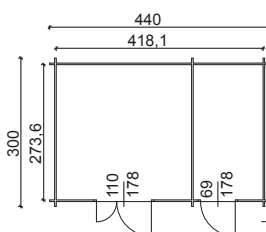

PER MAGGIORI INFORMAZIONI CONSULTA LE SCHEDE DA PAGINA 36 A 39
TROVERAI ANCHE I PREZZI DEI COMPLEMENTI D'ARREDO (*)