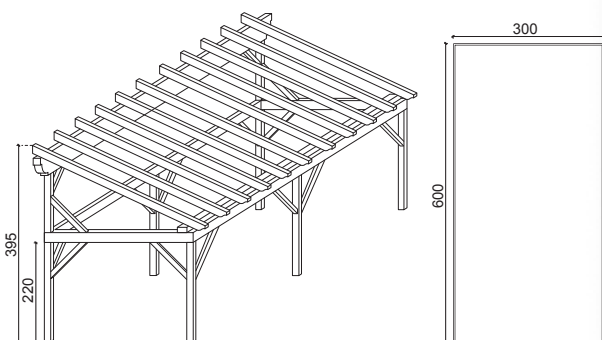

GARANZIA: 5 ANNI

SCHEDE TECNICHE CASSETTE IN LEGNO

CODICE	NOME	DIMENSIONI ESTERNE (L x P)	DIMENSIONI INTERNE (L x P)	SUPERFICIE CALPESTABILE	ALTEZZA PARETI	ALTEZZA COLMO	STRUTTURA
32507055	SVENDBORG	178,7 x 124,3 cm	176x121 cm	2,13 mq	187 cm	228 cm	Pannelli da assemblare
32519242	SVENDBORG ESTENSIONE	178,7 x 58,5 cm	176x57 cm	1,00 mq			
32569593	PRETTY	198 x 268 cm	176 x 176 cm	3,1 mq	149 cm	178 cm	Perline ad incastro
32534082	LONDRA	198 x 198 cm	176x176 cm	3,10 mq	176 cm	207 cm	Perline ad incastro
33731712	NEW KOLARI	236 x 236 cm	220 x 220 cm	4,84 mq	199,5 cm	222 cm	Perline ad incastro
34115935	IMATRA	228 x 198 cm	224x194 cm	4,35 mq	180 cm	199 cm	Perline ad incastro
34115942	PAVIMENTO IMATRA	228 x 198 cm					
32922064	LOHJA	210 x 210 cm	206 x 206 cm	4,24 mq	166 cm	192 cm	Perline ad incastro
32569551	SALISBURGO	350 x 269 cm	216 x 216 cm	4,66 mq	184 cm	225 cm	Perline ad incastro
34115956	KARPA	260 x 260 cm	254 x 254 cm	6,45 mq	194 cm	224 cm	Perline ad incastro
34115963	PAVIMENTO KARPA	260 x 260 cm					
34115970	TEPSA	260 x 220 cm	254 x 214 cm	5,44 mq	196 cm	202 cm	Pannelli da assemblare
34115984	PAVIMENTO TEPSA	260 x 220 cm					
32569586	VERMONT	305 x 246 cm	300 x 242 cm	7,26 mq	188 cm	210 cm	Pannelli da assemblare
34129095	NEW ST. MORITZ	268 x 268 cm	244 x 244 cm	6 mq	195 cm	224 cm	Perline ad incastro
32919124	ASKOLA PLUS	300 x 250 cm	294 X 244 cm	7,17 mq	196 cm	230 cm	Perline ad incastro
32920335	ASKOLA P. PAVIMENTO	300 x 250 cm					
32920314	ASKOLA P. VERANDA	300 x 150 cm					
34115991	ISOKYLA	340 x 280 cm	334 X 274 cm	9,15 mq	196 cm	238 cm	Perline ad incastro
34116005	ISOKYLA PAVIMENTO	340 x 280 cm					
32569670	AMSTERDAM	358 x 268 cm	334 x 244 cm	8,15 mq	195 cm	237 cm	Perline ad incastro
34116012	KITTILA	370 x 330 cm	363 X 323 cm	11,72 mq	196 cm	241 cm	Perline ad incastro
34116026	KITTILA PAVIMENTO	370 x 330 cm					
32921413	KOKKOLA	330 x 390 cm	323 x 383 cm	12,37 mq	189 cm	227 cm	Perline ad incastro
32922036	KOKKOLA PAVIMENTO	330 x 390 cm					
32808846	MERIDA	400 x 300 cm	373,6 x 273,6 cm	10,22 mq	195,8 cm	281 cm	Perline ad incastro
32808832	MERIDA PAVIMENTO	400 x 300 cm					
34129074	VIENNA	457 x 318 cm	294 x 294 cm	8,6 mq	209 cm	224 cm	Perline ad incastro
32920230	AHTARI	410 x 240 cm	404 x 234 cm	9,45 mq	201 cm	235 cm	Perline ad incastro
32920153	AHTARI PAVIMENTO	410 x 240 cm					
33731796	MUNICH	318 x 318 cm	291 x 291 cm	8,47 mq	198 cm	245 cm	Perline ad incastro
34116033	KUTTURA	370 x 370 cm	361 X 361 cm	13,03 mq	192 cm	245 cm	Perline ad incastro
34116040	KUTTURA PAVIMENTO	370 x 370 cm					