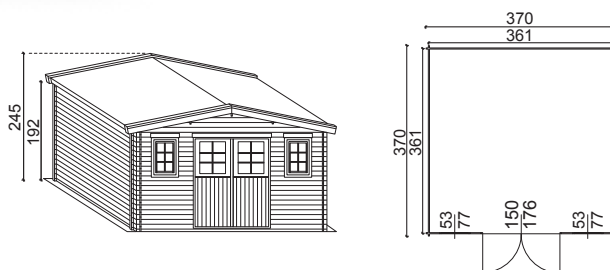

- **DIMENSIONI ESTERNE (LxP):** 370 x 370 cm
- **DIMENSIONI INTERNE (LxP):** 361 x 361 cm
- **SUPERFICIE CALPESTABILE:** 13,03 mq
- **ALTEZZA PARETI:** 192 cm
- **ALTEZZA COLMO:** 245 cm
- **STRUTTURA:** Perline ad incastro
- **SPESSORE:** 45 mm
- **NUMERO VANI:** 1
- **PORTA DI INGRESSO (LxH):** 1, doppia con vetro, dim. 150 x 176 cm
- **FINESTRE (LxH):** 2, battenti 2 ante in vetro, dim. 53 x 77 cm
- **COPERTURA TETTO:** Perline, spessore 17 mm
- **RIVESTIMENTO TETTO:** Guaina bitumata

- **COMPLEMENTI DISPONIBILI**
- **PAVIMENTO (LxP):** Dim. 370 x 370 cm
- **COD.** 34116040

GARANZIA: 3 ANNI