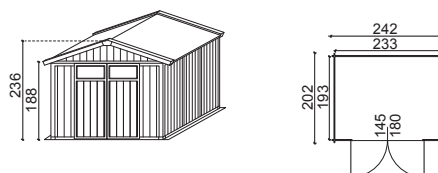

€ 750,00

- DIMENSIONI ESTERNE (LxP):** 247 x 185 cm
- DIMENSIONI INTERNE (LxP):** 225 x 149 cm
- SUPERFICIE CALPESTABILE:** 3,4 mq
- ALTEZZA PARETI:** 191 cm
- ALTEZZA COLMO:** 235 cm
- STRUTTURA:** Pannelli da assemblare
- SPESSORE:** 40 mm
- COLORE:** Beige/marrone
- NUMERO VANI:** 1
- PORTA DI INGRESSO (LxH):** 1, doppia con plexiglass, dim. 144 x 191 cm
- COPERTURA TETTO:** Pannelli, spessore 40 mm
- PAVIMENTO (LxP):** 247 x 185 cm

GARANZIA: 10 ANNI

Utility 4.9 Cod. 32309956

€ 1.895,00

- DIMENSIONI ESTERNE (LxP):** 242 x 202 cm
DIMENSIONI INTERNE (LxP): 233 x 193 cm
SUPERFICIE CALPESTABILE: 4,50 mq
ALTEZZA PARETI: 188 cm
ALTEZZA COLMO: 236 cm
STRUTTURA: Pannelli ad incastro
SPESSORE: 26 mm
COLORE: Lamine grigio verdi / pali bianchi, disponibile anche nella versione lamine grigio blu / pali bianchi (Cod. 32309942)
- NUMERO VANI:** 1
PORTA DI INGRESSO (LxH): 1, doppia con plexiglass, dim. 145 x 180 cm
COPERTURA TETTO: Pannelli, spessore 26 mm
- GARANZIA:** 10 ANNI

Deco 7.5 Cod. 32310985

€ 2.095,00

- DIMENSIONI ESTERNE (LxP):** 315 x 239 cm
DIMENSIONI INTERNE (LxP): 306 x 230 cm
SUPERFICIE CALPESTABILE: 7,04 mq
ALTEZZA PARETI: 188 cm
ALTEZZA COLMO: 250 cm
STRUTTURA: Pannelli ad incastro
SPESSORE: 26 mm
COLORE: Lamine bianche / pali grigio verdi, disponibile anche nella versione lamine bianche / pali grigio blu (Cod. 32310971)
- NUMERO VANI:** 1
PORTA DI INGRESSO (LxH): 1, doppia con plexiglass, dim. 145 x 180 cm,
FINESTRE (LxH) 1, fissa in plexiglass, dim. 68,2 x 60,9 cm
COPERTURA TETTO: Pannelli, spessore 26 mm
- GARANZIA:** 10 ANNI