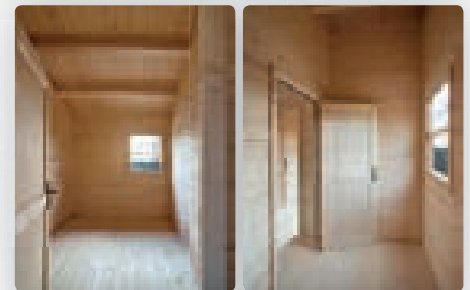

1. **DIMENSIONI ESTERNE (LxP):** 600 x 600 cm
   DIMENSIONI INTERNE (LxP): 571,2 x 571,2 cm
   SUPERFICIE CALPESTABILE: 32,63 mq
   ALTEZZA PARETI: 206 cm
   ALTEZZA COLMO: 328 cm
   STRUTTURA: Perline ad incastro
   SPESSORE: 44 mm
   NUMERO VANI: 4
   PORTA DI INGRESSO (LxH): 1, semplice con vetro, dim. 69 x 178 cm
   FINESTRE (LxH): 4, 2 battenti 1 anta, 2 battenti 2 ante in vetrocamera, dim. 69 x 83 cm e 110 x 83 cm
   COPERTURA TETTO: Perline, spessore 20 mm
   RIVESTIMENTO TETTO: Guaina bitumata
   PAVIMENTO (LxP): Dim. 600 x 600 cm

GARANZIA: 5 ANNI