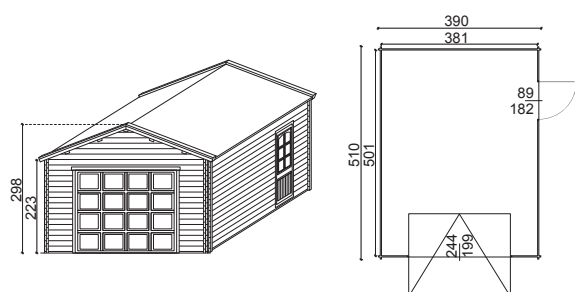

Suomi

Cod. 32920223

€ 4.495,00

DIMENSIONI ESTERNE (LxP): 390 x 510 cm
DIMENSIONI INTERNE (LxP): 381 x 501 cm
SUPERFICIE CALPESTABILE: 19,09 mq
ALTEZZA PARETI: 223 cm
ALTEZZA COLMO: 298 cm
STRUTTURA: Perline ad incastro
SPESSORE: 45 mm
NUMERO AUTO: 1
PORTA GARAGE (LxH): 1, basculante in metallo/resina, dim. 244 x 199 cm
PORTA D'INGRESSO (LxH): Dim. 89 x 182 cm
COPERTURA TETTO: Perline, spessore 17 mm
RIVESTIMENTO TETTO: Tegola canadese

GARANZIA: 5 ANNI