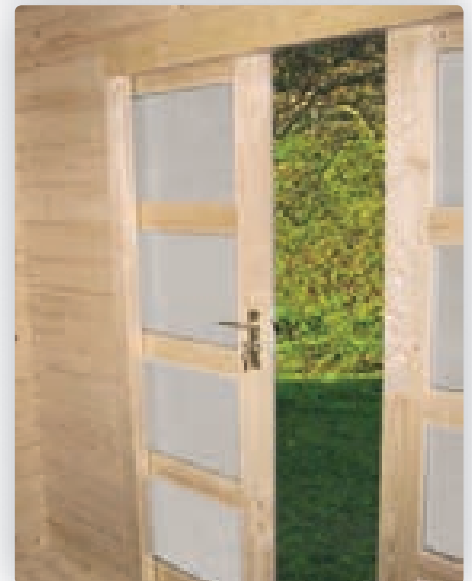

DISPONIBILE ANCHE NELLA VERSIONE 400 x 400 cm
COD. 32808825 a € 2.795,00

*** COMPLEMENTI DISPONIBILI**
PAVIMENTO (LxP): Dim. 400 x 300 cm
COD. 32808832

GARANZIA: 5 ANNI

Vienna Cod. 34129074

€ 2.195,00

- DIMENSIONI ESTERNE (LxP):** 457 x 318 cm
DIMENSIONI INTERNE (LxP): 294 x 294 cm
SUPERFICIE CALPESTABILE: 8,6 mq
ALTEZZA PARETI: 209 cm
ALTEZZA COLMO: 224 cm
STRUTTURA: Perline ad incastro
SPESSORE: 28 mm
NUMERO VANI: 1
PORTA DI INGRESSO (LxH): 1, doppia scorrevole con opal plexiglass, dim. 140 x 175 cm
FINESTRE (LxH): 2, basculanti in opal plexiglass, dim. 93 x 43 cm
COPERTURA TETTO: Perline, spessore 15 mm
RIVESTIMENTO TETTO: Guaina bitumata
PAVIMENTO: (LxP): Dim. 294 x 294 cm
VERANDA: (LxP): Dim. 140 x 318 cm
GARANZIA: 5 ANNI