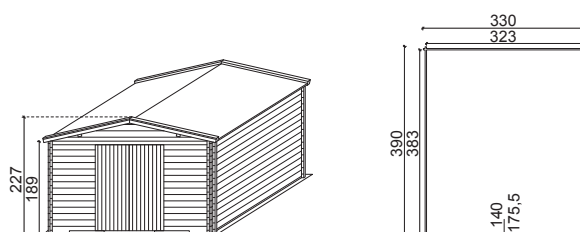

- * **COMPLEMENTI DISPONIBILI**
PAVIMENTO (LxP): Dim. esterne 340 x 280 cm
COD.: 34116005

GARANZIA: 3 ANNI

Amsterdam Cod. 32569670

€ 1.995,00

- DIMENSIONI ESTERNE (LxP):** 358 x 268 cm
DIMENSIONI INTERNE (LxP): 334 x 244 cm
SUPERFICIE CALPESTABILE: 8,15 mq
ALTEZZA PARETI: 195 cm
ALTEZZA COLMO: 237 cm
STRUTTURA: Perline ad incastro
SPESSORE: 28 mm
NUMERO VANI: 1
PORTA DI INGRESSO (LxH): 1, doppia con plexiglass, dim. 140 x 175 cm
FINESTRE (LxH): 1, basculante in plexiglass, dim. 63 x 82 cm
COPERTURA TETTO: Perline, spessore 15 mm
RIVESTIMENTO TETTO: Guaina bitumata
PAVIMENTO (LxP): 358 x 268 cm

RIVESTIMENTO TETTO: Guaina bitumata

* **COMPLEMENTI DISPONIBILI**

PAVIMENTO (LxP): Dim. esterne 370 x 330 cm

COD. 34116026

GARANZIA: 3 ANNI

Kokkola Cod. 32921413

€ 2.095,00

- DIMENSIONI ESTERNE (LxP):** 330 x 390 cm
- DIMENSIONI INTERNE (LxP):** 323 x 383 cm
- SUPERFICIE CALPESTABILE:** 12,37 mq
- ALTEZZA PARETI:** 189 cm
- ALTEZZA COLMO:** 227 cm
- STRUTTURA:** Perline ad incastro
- SPESSORE:** 34 mm
- NUMERO VANI:** 1
- PORTA DI INGRESSO (LxH):** 1, doppia scorrevole, dim. 140 x 175,5 cm
- COPERTURA TETTO:** Perline, spessore 17 mm
- RIVESTIMENTO TETTO:** Guaina bitumata

- * **COMPLEMENTI DISPONIBILI**
- PAVIMENTO (LxP):** Dim. esterne 330 x 390 cm
- COD. 32922036**

GARANZIA: 5 ANNI

Merida Cod. 32808846

€ 2.195,00

- DIMENSIONI ESTERNE (LxP):** 400 x 300 cm
- DIMENSIONI INTERNE (LxP):** 373,6 x 273,6 cm
- SUPERFICIE CALPESTABILE:** 10,22 mq
- ALTEZZA PARETI:** 195,8 cm
- ALTEZZA COLMO:** 281 cm
- STRUTTURA:** Perline ad incasto
- SPESSORE:** 32 mm
- NUMERO VANI:** 1
- PORTA DI INGRESSO (LxH):** 1, semplice con vetro, dim. 69 x 178 cm
- FINESTRE (LxH):** 1, battente 2 ante in vetro, dim. 110 x 83 cm
- COPERTURA TETTO:** Perline, spessore 20 mm
- RIVESTIMENTO TETTO:** Guaina bitumata