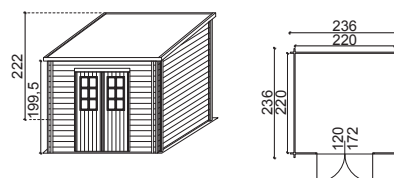

- * **COMPLEMENTI DISPONIBILI**
ESTENSIONE (LxP): Dim. esterne 178,7 x 58,5 cm
COD. 32519242 Dim. interne 176 x 57 cm

GARANZIA: 2 ANNI

Casetta Pretty Cod. 32569593

€ 610,00

- DIMENSIONI ESTERNE (LxP):** 198 x 268 cm
DIMENSIONI INTERNE (LxP): 176 x 176 cm
SUPERFICIE CALPESTABILE: 3,1 mq
ALTEZZA PARETI: 149 cm
ALTEZZA COLMO: 178 cm
STRUTTURA: Perline ad incastro
SPESSORE: 18 mm
NUMERO VANI: 1
PORTA DI INGRESSO (LxH): 1, semplice con plexiglass, dim. 65 x 145 cm
FINESTRA (LxH): 1, battente 1 anta, in plexiglass, dim. 41 x 41 cm
COPERTURA TETTO: Perline, spessore 15 mm
RIVESTIMENTO TETTO: Guaina bitumata
PAVIMENTO (LxP): 198 x 198 cm
VERANDA (LxP): 180 x 70 cm

GARANZIA: 2 ANNI

Londra Cod. 32534082

€ 650,00

DIMENSIONI ESTERNE (LxP): 198 x 198 cm
DIMENSIONI INTERNE (LxP): 176 x 176 cm
SUPERFICIE CALPESTABILE: 3,10 mq
ALTEZZA PARETI: 176 cm
ALTEZZA COLMO: 207 cm
STRUTTURA: Perline ad incastro
SPESSORE: 18 mm
NUMERO VANI: 1
PORTA DI INGRESSO (LxH): 1, semplice con plexiglass, dim. 86 x 166 cm
COPERTURA TETTO: Perline, spessore 15 mm
RIVESTIMENTO TETTO: Guaina bitumata
PAVIMENTO (LxP): Dim. 198 x 198 cm

GARANZIA: 2 ANNI

Imatra Cod. 34115935

€ 795,00

- DIMENSIONI ESTERNE (LxP):** 228 x 198 cm
- DIMENSIONI INTERNE (LxP):** 224 x 194 cm
- SUPERFICIE CALPESTABILE:** 4,35 mq
- ALTEZZA PARETI:** 180 cm
- ALTEZZA COLMO:** 199 cm
- STRUTTURA:** Perline ad incastro
- SPESSORE:** 19 mm
- NUMERO VANI:** 1
- PORTA DI INGRESSO (LxH):** 1, semplice con vetro, dim. 65 x 175 cm
- FINESTRE** 1, fissa 1 anta in plexiglass, dim. 36 x 64 cm
- COPERTURA TETTO:** Perline, spessore 17 mm
- RIVESTIMENTO TETTO:** Guaina bitumata