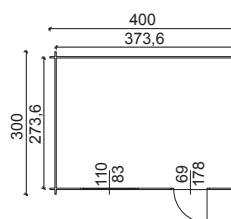

- * **COMPLEMENTI DISPONIBILI**
- PAVIMENTO (LxP):** Dim. esterne 330 x 390 cm
- COD. 32922036**

GARANZIA: 5 ANNI

Merida Cod. 32808846

€ 2.195,00

- DIMENSIONI ESTERNE (LxP):** 400 x 300 cm
- DIMENSIONI INTERNE (LxP):** 373,6 x 273,6 cm
- SUPERFICIE CALPESTABILE:** 10,22 mq
- ALTEZZA PARETI:** 195,8 cm
- ALTEZZA COLMO:** 281 cm
- STRUTTURA:** Perline ad incasto
- SPESSORE:** 32 mm
- NUMERO VANI:** 1
- PORTA DI INGRESSO (LxH):** 1, semplice con vetro, dim. 69 x 178 cm
- FINESTRE (LxH):** 1, battente 2 ante in vetro, dim. 110 x 83 cm
- COPERTURA TETTO:** Perline, spessore 20 mm
- RIVESTIMENTO TETTO:** Guaina bitumata

DISPONIBILE ANCHE NELLA VERSIONE 400 x 400 cm
COD. 32808825 a € 2.795,00

*** COMPLEMENTI DISPONIBILI**
PAVIMENTO (LxP): Dim. 400 x 300 cm
COD. 32808832

GARANZIA: 5 ANNI

Vienna Cod. 34129074

€ 2.195,00

- DIMENSIONI ESTERNE (LxP):** 457 x 318 cm
DIMENSIONI INTERNE (LxP): 294 x 294 cm
SUPERFICIE CALPESTABILE: 8,6 mq
ALTEZZA PARETI: 209 cm
ALTEZZA COLMO: 224 cm
STRUTTURA: Perline ad incastro
SPESSORE: 28 mm
NUMERO VANI: 1
PORTA DI INGRESSO (LxH): 1, doppia scorrevole con opal plexiglass, dim. 140 x 175 cm
FINESTRE (LxH): 2, basculanti in opal plexiglass, dim. 93 x 43 cm
COPERTURA TETTO: Perline, spessore 15 mm
RIVESTIMENTO TETTO: Guaina bitumata
PAVIMENTO: (LxP): Dim. 294 x 294 cm
VERANDA: (LxP): Dim. 140 x 318 cm
GARANZIA: 5 ANNI

Ahtari Cod. 32920230

€ 2.295,00

DIMENSIONI ESTERNE (LxP): 410 x 240 cm
DIMENSIONI INTERNE (LxP): 404 x 234 cm
SUPERFICIE CALPESTABILE: 9,45 mq
ALTEZZA PARETI: 201 cm
ALTEZZA COLMO: 235 cm
STRUTTURA: Perline ad incastro
SPESSORE: 28 mm
NUMERO VANI: 2
PORTA DI INGRESSO (LxH): 1, doppia con vetro e 1 semplice, dim. 165 x 175 e 85 x 155 cm
COPERTURA TETTO: Perline, spessore 17 mm
RIVESTIMENTO TETTO: Guaina bitumata