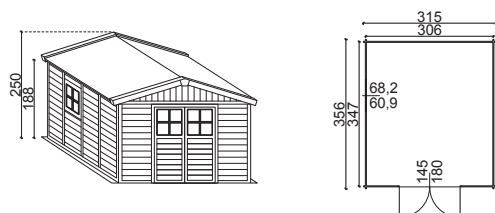

Utility 11 Cod. 32310964

€ 2.595,00

- DIMENSIONI ESTERNE (LxP):** 315 x 356 cm
DIMENSIONI INTERNE (LxP): 306 x 347 cm
SUPERFICIE CALPESTABILE: 10,62 mq
ALTEZZA PARETI: 188 cm
ALTEZZA COLMO: 250 cm
STRUTTURA: Pannelli ad incastro
SPESSORE: 26 mm
NUMERO VANI: 1
COLORE: Lamine grigio verdi /pali bianchi, disponibile anche nella versione lamine grigio blu /pali bianchi (Cod. 32310950)
- PORTA DI INGRESSO (LxH):** 1, doppia con plexiglass, dim. 145 x 180 cm
FINESTRE (LxH): 2, fisse in plexiglass, dim. 68,2 x 27,5 cm
COPERTURA TETTO: Pannelli, spessore 26 mm
- GARANZIA:** 10 ANNI

Deco 11 Cod. 32311013

€ 2.595,00

- DIMENSIONI ESTERNE (LxP):** 315 x 356 cm
DIMENSIONI INTERNE (LxP): 306 x 347 cm
SUPERFICIE CALPESTABILE: 10,62 mq
ALTEZZA PARETI: 188 cm
ALTEZZA COLMO: 250 cm
STRUTTURA: Pannelli ad incastro
SPESSORE: 26 mm
NUMERO VANI: 1
COLORE: Lamine bianche / pali grigio verdi, disponibile anche nella versione lamine bianche / pali grigio blu (Cod. 32310992)
- PORTA DI INGRESSO (LxH):** 1, doppia con plexiglass, dim. 145 x 180 cm
FINESTRE (LxH): 1, fissa in plexiglass, dim. 68,2 x 60,9 cm
COPERTURA TETTO: Pannelli, spessore 26 mm
- GARANZIA:** 10 ANNI

Deco 20 A Cod. 32804394

€ 5.395,00

- DIMENSIONI ESTERNE (LxP):** 493 x 403 cm
- DIMENSIONI INTERNE (LxP):** 396 x 332 cm
- SUPERFICIE CALPESTABILE:** 13,15 mq
- ALTEZZA PARETI:** 224 cm
- ALTEZZA COLMO:** 303 cm
- STRUTTURA:** Pannelli ad incastro
- SPESSORE:** 26 mm
- COLORE:** Lamine bianche / pali grigio verdi
- NUMERO VANI:** 1
- PORTA DI INGRESSO (LxH):** 1, doppia con plexiglass, dim. 145 x 194 cm
- FINESTRE (LxH):** 3, 1 battente 1 anta, 2 basculanti in plexiglass, dim. 76,2 x 60,9 cm
- COPERTURA TETTO:** Pannelli, spessore 26 mm