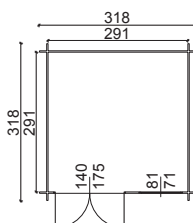

Ahtari Cod. 32920230

€ 2.295,00

DIMENSIONI ESTERNE (LxP): 410 x 240 cm
DIMENSIONI INTERNE (LxP): 404 x 234 cm
SUPERFICIE CALPESTABILE: 9,45 mq
ALTEZZA PARETI: 201 cm
ALTEZZA COLMO: 235 cm
STRUTTURA: Perline ad incastro
SPESSORE: 28 mm
NUMERO VANI: 2
PORTA DI INGRESSO (LxH): 1, doppia con vetro e 1 semplice, dim. 165 x 175 e 85 x 155 cm
COPERTURA TETTO: Perline, spessore 17 mm
RIVESTIMENTO TETTO: Guaina bitumata

* **COMPLEMENTI DISPONIBILI**
PAVIMENTO (LxP): Dim. esterne 410 x 240 cm
COD. 32920153

GARANZIA: 5 ANNI

Munich Cod. 33731796

€ 2.495,00

- DIMENSIONI ESTERNE (LxP):** 318 x 318 cm
DIMENSIONI INTERNE (LxP): 291 x 291 cm
SUPERFICIE CALPESTABILE: 8,47 mq
ALTEZZA PARETI: 198 cm
ALTEZZA COLMO: 245 cm
STRUTTURA: Perline ad incastro
SPESSORE: 44 mm
NUMERO VANI: 1
PORTA DI INGRESSO (LxH): 1, doppia con plexiglass, dim. 140 x 175 cm
FINESTRE (LxH): 1, basculante in plexiglass, dim. 81 x 71 cm
COPERTURA TETTO: Perline, spessore 15 mm
RIVESTIMENTO TETTO: Guaina bitumata
PAVIMENTO: (LxP): Dim. 318 x 318 cm
- GARANZIA: 5 ANNI**

Kuttura Cod. 34116033

€ 2.695,00

- DIMENSIONI ESTERNE (LxP):** 370 x 370 cm
- DIMENSIONI INTERNE (LxP):** 361 x 361 cm
- SUPERFICIE CALPESTABILE:** 13,03 mq
- ALTEZZA PARETI:** 192 cm
- ALTEZZA COLMO:** 245 cm
- STRUTTURA:** Perline ad incastro
- SPESSORE:** 45 mm
- NUMERO VANI:** 1
- PORTA DI INGRESSO (LxH):** 1, doppia con vetro, dim. 150 x 176 cm
- FINESTRE (LxH):** 2, battenti 2 ante in vetro, dim. 53 x 77 cm
- COPERTURA TETTO:** Perline, spessore 17 mm
- RIVESTIMENTO TETTO:** Guaina bitumata