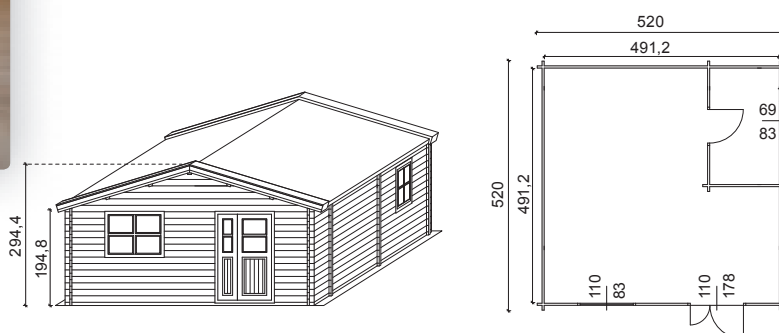

- **DIMENSIONI ESTERNE (LxP):** 520 x 520 cm
- **DIMENSIONI INTERNE (LxP):** 491,2 x 491,2 cm
- **SUPERFICIE CALPESTABILE:** 24,13 mq
- **ALTEZZA PARETI:** 194,8 cm
- **ALTEZZA COLMO:** 294,4 cm
- **STRUTTURA:** Perline ad incastro
- **SPESSORE:** 44 mm
- **NUMERO VANI:** 2
- **PORTA DI INGRESSO (LxH):** 1, doppia con vetro, dim. 110 x 178 cm
- **FINESTRE (LxH):** 2, 1 battente 1 anta, 1 battente 2 ante in vetrocamera, dim. 69 x 83 cm e 110 x 83 cm
- **COPERTURA TETTO:** Perline, spessore 20 mm
- **RIVESTIMENTO TETTO:** Guaina bitumata
- **PAVIMENTO (LxP):** Dim. 520 x 520 cm

GARANZIA: 5 ANNI