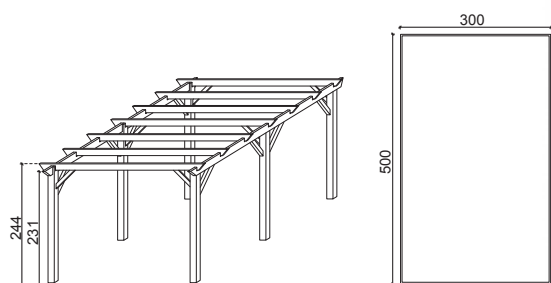

Maranello

Cod. 32578301

€ 410,00

DIMENSIONI ESTERNE (LxP): 300 x 500 cm
SUPERFICIE CALPESTABILE: 15 mq
ALTEZZA PALI: 231 cm
ALTEZZA COLMO: 244 cm
STRUTTURA: Libera
SPESSORE PALI: 90 mm
NUMERO AUTO: 1

GARANZIA: 5 ANNI