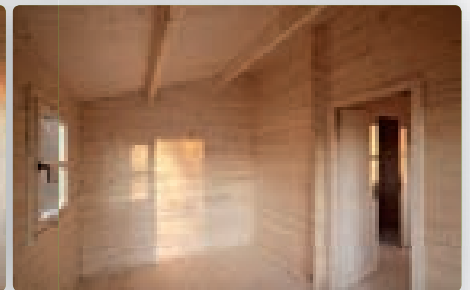

1. **DIMENSIONI ESTERNE (LxP):** 520 x 400 cm
   DIMENSIONI INTERNE (LXP): 491,2 x 371,2 cm
   SUPERFICIE CALPESTABILE: 18,23 mq
   ALTEZZA PARETI: 194,8 cm
   ALTEZZA COLMO: 294,4 cm
   STRUTTURA: Perline ad incastro
   SPESSORE: 44 mm
   NUMERO VANI: 3
   PORTA DI INGRESSO (LxH): 1, doppia con vetro, dim. 110 x 178 cm
   FINESTRE (LxH): 3, 2 battenti 1 anta, 1 battente 2 ante in vetrocamera, dim. 69 x 83 cm e 110 x 83 cm
   COPERTURA TETTO: Perline, spessore 20 mm
   RIVESTIMENTO TETTO: Guaina bitumata
   PAVIMENTO (LxP): Dim. 520 x 400 cm
   GARANZIA: 5 ANNI