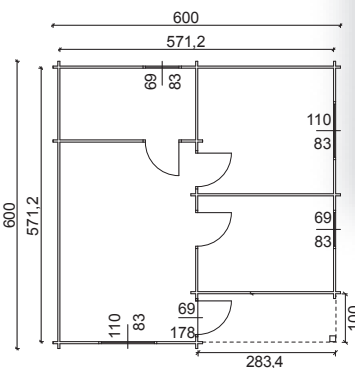

1. **DIMENSIONI ESTERNE (LxP):** 600 x 600 cm
   DIMENSIONI INTERNE (LxP): 571,2 x 571,2 cm
   SUPERFICIE CALPESTABILE: 32,63 mq
   ALTEZZA PARETI: 206 cm
   ALTEZZA COLMO: 328 cm
   STRUTTURA: Perline ad incastro
   SPESSORE: 44 mm
   NUMERO VANI: 4
   PORTA DI INGRESSO (LxH): 1, semplice con vetro, dim. 69 x 178 cm
   FINESTRE (LxH): 4, 2 battenti 1 anta, 2 battenti 2 ante in vetrocamera, dim. 69 x 83 cm e 110 x 83 cm
   COPERTURA TETTO: Perline, spessore 20 mm
   RIVESTIMENTO TETTO: Guaina bitumata
   PAVIMENTO (LxP): Dim. 600 x 600 cm

GARANZIA: 5 ANNI