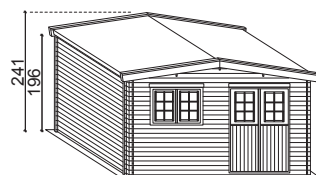

DIMENSIONI ESTERNE (LxP): 370 x 330 cm

DIMENSIONI INTERNE (LxP): 363 x 323 cm

SUPERFICIE CALPESTABILE: 11,72 mq

ALTEZZA PARETI: 196 cm

ALTEZZA COLMO: 241 cm

STRUTTURA: Perline ad incastro

SPESSORE: 34 mm

NUMERO VANI: 1

PORTA DI INGRESSO (LxH): 1, doppia con vetro, dim. 124 x 175 cm

FINESTRE (LxH): 1, battente 2 ante in vetro, dim. 108 x 77 cm

COPERTURA TETTO: Perline, spessore 17 mm

RIVESTIMENTO TETTO: Guaina bitumata

* **COMPLEMENTI DISPONIBILI**

PAVIMENTO (LxP): Dim. esterne 370 x 330 cm

COD. 34116026

GARANZIA: 3 ANNI