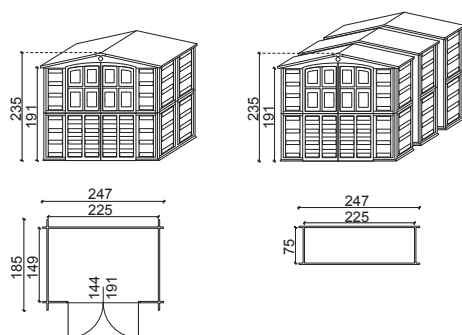

Ghibli

Cod. 32838085

€ 750,00

- **DIMENSIONI ESTERNE (LxP):** 247 x 185 cm
- **DIMENSIONI INTERNE (LxP):** 225 x 149 cm
- **SUPERFICIE CALPESTABILE:** 3,4 mq
- **ALTEZZA PARETI:** 191 cm
- **ALTEZZA COLMO:** 235 cm
- **STRUTTURA:** Pannelli da assemblare
- **SPESSORE:** 40 mm
- **COLORE:** Beige/marrone
- **NUMERO VANI:** 1
- **PORTA DI INGRESSO (LxH):** 1, doppia con plexiglass, dim. 144 x 191 cm
- **COPERTURA TETTO:** Pannelli, spessore 40 mm
- **PAVIMENTO (LxP):** 247 x 185 cm

- *** COMPLEMENTI DISPONIBILI**
- **ESTENSIONE (LxP):** Dim. esterne 247 x 75 cm
- **COD. 32838092** Dim. interne 225 x 75 cm

GARANZIA: 3 ANNI