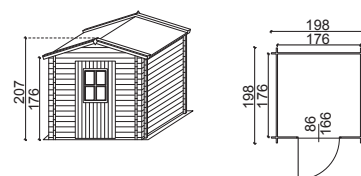

Londra Cod. 32534082

€ 650,00

DIMENSIONI ESTERNE (LxP): 198 x 198 cm
DIMENSIONI INTERNE (LxP): 176 x 176 cm
SUPERFICIE CALPESTABILE: 3,10 mq
ALTEZZA PARETI: 176 cm
ALTEZZA COLMO: 207 cm
STRUTTURA: Perline ad incastro
SPESSORE: 18 mm
NUMERO VANI: 1
PORTA DI INGRESSO (LxH): 1, semplice con plexiglass, dim. 86 x 166 cm
COPERTURA TETTO: Perline, spessore 15 mm
RIVESTIMENTO TETTO: Guaina bitumata
PAVIMENTO (LxP): Dim. 198 x 198 cm

GARANZIA: 2 ANNI

New Kolari Cod. 33731712

€ 750,00

DIMENSIONI ESTERNE (LxP): 236 x 236 cm
DIMENSIONI INTERNE (LxP): 220 x 220 cm
SUPERFICIE CALPESTABILE: 4,84 mq
ALTEZZA PARETI: 199,5 cm
ALTEZZA COLMO: 222 cm
STRUTTURA: Perline ad incastro
SPESSORE: 19 mm
NUMERO VANI: 1
PORTA DI INGRESSO (LxH): 1, doppia con vetro, dim. 120 x 172 cm
COPERTURA TETTO: Perline, spessore 17 mm
RIVESTIMENTO TETTO: Guaina bitumata

GARANZIA: 2 ANNI