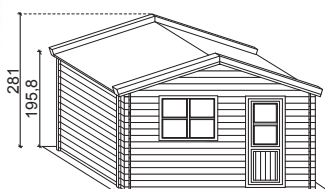

- **DIMENSIONI ESTERNE (LxP):** 400 x 300 cm
- **DIMENSIONI INTERNE (LxP):** 373,6 x 273,6 cm
- **SUPERFICIE CALPESTABILE:** 10,22 mq
- **ALTEZZA PARETI:** 195,8 cm
- **ALTEZZA COLMO:** 281 cm
- **STRUTTURA:** Perline ad incasto
- **SPESSORE:** 32 mm
- **NUMERO VANI:** 1
- **PORTA DI INGRESSO (LxH):** 1, semplice con vetro, dim. 69 x 178 cm
- **FINESTRE (LxH):** 1, battente 2 ante in vetro, dim. 110 x 83 cm
- **COPERTURA TETTO:** Perline, spessore 20 mm
- **RIVESTIMENTO TETTO:** Guaina bitumata

DISPONIBILE ANCHE NELLA VERSIONE 400 x 400 cm
COD. 32808825 a € 2.795,00

* COMPLEMENTI DISPONIBILI
PAVIMENTO (LxP): Dim. 400 x 300 cm
COD. 32808832

GARANZIA: 5 ANNI