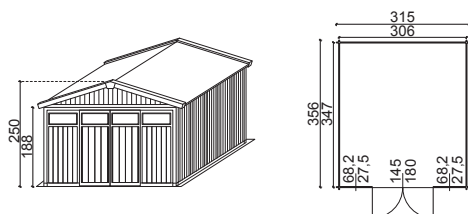

Utility 11 Cod. 32310964

€ 2.595,00

1. **DIMENSIONI ESTERNE (LxP):** 315 x 356 cm
   DIMENSIONI INTERNE (LxP): 306 x 347 cm
   SUPERFICIE CALPESTABILE: 10,62 mq
   ALTEZZA PARETI: 188 cm
   ALTEZZA COLMO: 250 cm
   STRUTTURA: Pannelli ad incastro
   SPESSORE: 26 mm
   NUMERO VANI: 1
   COLORE: Lamine grigio verdi /pali bianchi, disponibile anche nella versione lamine grigio blu /pali bianchi (Cod. 32310950)
2. **PORTA DI INGRESSO (LxH):** 1, doppia con plexiglass, dim. 145 x 180 cm
   FINESTRE (LxH): 2, fisse in plexiglass, dim. 68,2 x 27,5 cm
   COPERTURA TETTO: Pannelli, spessore 26 mm
3. **GARANZIA:** 10 ANNI