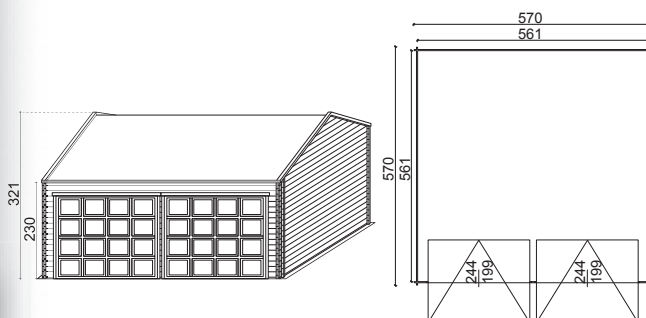

GARANZIA: 5 ANNI

Maranello

Cod. 32578301

€ 410,00

DIMENSIONI ESTERNE (LxP): 300 x 500 cm
SUPERFICIE CALPESTABILE: 15 mq
ALTEZZA PALI: 231 cm
ALTEZZA COLMO: 244 cm
STRUTTURA: Libera
SPESSORE PALI: 90 mm
NUMERO AUTO: 1