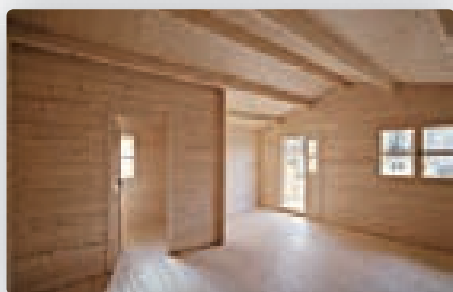

Chorony Cod. 32808706

€ 6.495,00

- DIMENSIONI ESTERNE (LxP):** 520 x 520 cm
- DIMENSIONI INTERNE (LxP):** 491,2 x 491,2 cm
- SUPERFICIE CALPESTABILE:** 24,13 mq
- ALTEZZA PARETI:** 194,8 cm
- ALTEZZA COLMO:** 294,4 cm
- STRUTTURA:** Perline ad incastro
- SPESSORE:** 44 mm
- NUMERO VANI:** 2
- PORTA DI INGRESSO (LxH):** 1, doppia con vetro, dim. 110 x 178 cm
- FINESTRE (LxH):** 2, 1 battente 1 anta, 1 battente 2 ante in vetrocamera, dim. 69 x 83 cm e 110 x 83 cm
- COPERTURA TETTO:** Perline, spessore 20 mm
- RIVESTIMENTO TETTO:** Guaina bitumata
- PAVIMENTO (LxP):** Dim. 520 x 520 cm