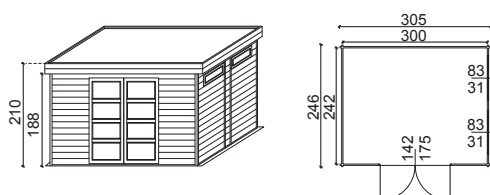

Vermont Cod. 32569586

€ 1.295,00

1. **DIMENSIONI ESTERNE (LXP):** 305 x 246 cm
   DIMENSIONI INTERNE (LXP): 300 x 242 cm
   SUPERFICIE CALPESTABILE: 7,26 mq
   ALTEZZA PARETI: 188 cm
   ALTEZZA COLMO: 210 cm
   STRUTTURA: Pannelli da assemblare
   SPESORE: 19 mm
   NUMERO VANI: 1
   PORTA DI INGRESSO (LxH): 1, doppia con plexiglass, dim. 142 x 175 cm
   FINESTRE
   2, battenti 1 anta in plexiglass, dim. 83 x 31 cm
   COPERTURA TETTO: Perline, spessore 15 mm
   RIVESTIMENTO TETTO: Guaina bitumata
   PAVIMENTO (LxP): 305 x 246 cm

GARANZIA: 2 ANNI