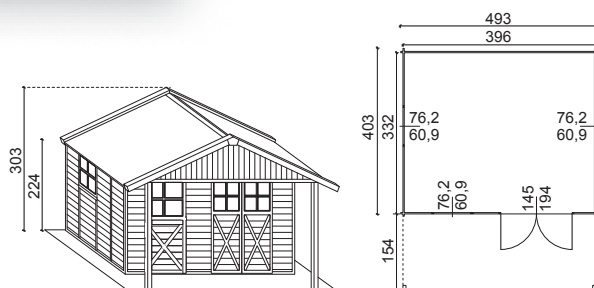

Deco 11 Cod. 32311013

€ 2.595,00

- DIMENSIONI ESTERNE (LxP):** 315 x 356 cm
DIMENSIONI INTERNE (LxP): 306 x 347 cm
SUPERFICIE CALPESTABILE: 10,62 mq
ALTEZZA PARETI: 188 cm
ALTEZZA COLMO: 250 cm
STRUTTURA: Pannelli ad incastro
SPESSORE: 26 mm
NUMERO VANI: 1
COLORE: Lamine bianche / pali grigio verdi, disponibile anche nella versione lamine bianche / pali grigio blu (Cod. 32310992)
- PORTA DI INGRESSO (LxH):** 1, doppia con plexiglass, dim. 145 x 180 cm
FINESTRE (LxH): 1, fissa in plexiglass, dim. 68,2 x 60,9 cm
COPERTURA TETTO: Pannelli, spessore 26 mm
- GARANZIA:** 10 ANNI

Deco 20 A Cod. 32804394

€ 5.395,00

- DIMENSIONI ESTERNE (LxP):** 493 x 403 cm
- DIMENSIONI INTERNE (LxP):** 396 x 332 cm
- SUPERFICIE CALPESTABILE:** 13,15 mq
- ALTEZZA PARETI:** 224 cm
- ALTEZZA COLMO:** 303 cm
- STRUTTURA:** Pannelli ad incastro
- SPESSORE:** 26 mm
- COLORE:** Lamine bianche / pali grigio verdi
- NUMERO VANI:** 1
- PORTA DI INGRESSO (LxH):** 1, doppia con plexiglass, dim. 145 x 194 cm
- FINESTRE (LxH):** 3, 1 battente 1 anta, 2 basculanti in plexiglass, dim. 76,2 x 60,9 cm
- COPERTURA TETTO:** Pannelli, spessore 26 mm

GARANZIA: 10 ANNI

Deco 20 B Cod. 32804415

€ 5.395,00

- DIMENSIONI ESTERNE (LxP):** 493 x 403 cm
- DIMENSIONI INTERNE (LxP):** 396 x 332 cm
- SUPERFICIE CALPESTABILE:** 16,20 mq
- ALTEZZA PARETI:** 224 cm
- ALTEZZA COLMO:** 303 cm
- STRUTTURA:** Pannelli ad incastro
- SPESSORE:** 26 mm
- COLORE:** Lamine bianche / pali grigio verdi
- NUMERO VANI:** 1
- PORTA DI INGRESSO (LxH):** 1, doppia con plexiglass, dim. 145 x 194 cm
- PORTA LATERALE (LxH):** 1, semplice con plexiglass, dim. 88,9 x 194 cm
- FINESTRE (LxH):** 2, basculanti in plexiglass, dim. 76,2 x 60,9 cm
- COPERTURA TETTO:** Pannelli, spessore 26 mm
- GARANZIA:** 10 ANNI