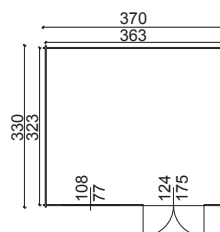

DIMENSIONI ESTERNE (LxP): 370 x 330 cm

DIMENSIONI INTERNE (LxP): 363 x 323 cm

SUPERFICIE CALPESTABILE: 11,72 mq

ALTEZZA PARETI: 196 cm

ALTEZZA COLMO: 241 cm

STRUTTURA: Perline ad incastro

SPESSORE: 34 mm

NUMERO VANI: 1

PORTA DI INGRESSO (LxH): 1, doppia con vetro, dim. 124 x 175 cm

FINESTRE (LxH): 1, battente 2 ante in vetro, dim. 108 x 77 cm

COPERTURA TETTO: Perline, spessore 17 mm

RIVESTIMENTO TETTO: Guaina bitumata

* **COMPLEMENTI DISPONIBILI**

PAVIMENTO (LxP): Dim. esterne 370 x 330 cm

COD. 34116026

GARANZIA: 3 ANNI