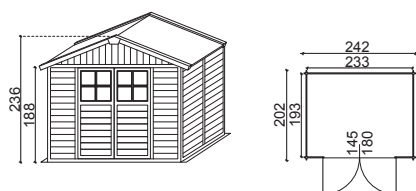

€ 750,00

- DIMENSIONI ESTERNE (LxP):** 247 x 185 cm
- DIMENSIONI INTERNE (LxP):** 225 x 149 cm
- SUPERFICIE CALPESTABILE:** 3,4 mq
- ALTEZZA PARETI:** 191 cm
- ALTEZZA COLMO:** 235 cm
- STRUTTURA:** Pannelli da assemblare
- SPESSORE:** 40 mm
- COLORE:** Beige/marrone
- NUMERO VANI:** 1
- PORTA DI INGRESSO (LxH):** 1, doppia con plexiglass, dim. 144 x 191 cm
- COPERTURA TETTO:** Pannelli, spessore 40 mm
- PAVIMENTO (LxP):** 247 x 185 cm

- * COMPLEMENTI DISPONIBILI**
- ESTENSIONE (LxP):** Dim. esterne 247 x 75 cm
- COD. 32838092** Dim. interne 225 x 75 cm

GARANZIA: 3 ANNI

Deco 4.9

Cod. 32309970

€ 1.895,00

- DIMENSIONI ESTERNE (LxP):** 242 x 202 cm
- DIMENSIONI INTERNE (LxP):** 233 x 193 cm
- SUPERFICIE CALPESTABILE:** 4,50 mq
- ALTEZZA PARETI:** 188 cm
- ALTEZZA COLMO:** 236 cm
- STRUTTURA:** Pannelli ad incastro
- SPESSORE:** 26 mm
- COLORE:** Lamine bianche / pali grigio verdi, disponibile anche nella versione lamine bianche / pali grigio blu (Cod. 32309963)
- NUMERO VANI:** 1
- PORTA DI INGRESSO (LxH):** 1, doppia con plexiglass, dim. 145 x 180 cm
- COPERTURA TETTO:** Pannelli, spessore 26 mm

GARANZIA: 10 ANNI

Utility 4.9 Cod. 32309956

€ 1.895,00

- DIMENSIONI ESTERNE (LxP):** 242 x 202 cm
DIMENSIONI INTERNE (LxP): 233 x 193 cm
SUPERFICIE CALPESTABILE: 4,50 mq
ALTEZZA PARETI: 188 cm
ALTEZZA COLMO: 236 cm
STRUTTURA: Pannelli ad incastro
SPESSORE: 26 mm
COLORE: Lamine grigio verdi / pali bianchi, disponibile anche nella versione lamine grigio blu / pali bianchi (Cod. 32309942)
- NUMERO VANI:** 1
PORTA DI INGRESSO (LxH): 1, doppia con plexiglass, dim. 145 x 180 cm
COPERTURA TETTO: Pannelli, spessore 26 mm
- GARANZIA:** 10 ANNI