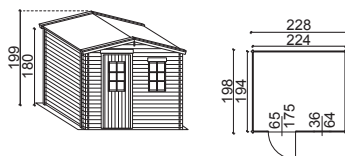

GARANZIA: 2 ANNI

Londra Cod. 32534082

€ 650,00

DIMENSIONI ESTERNE (LxP): 198 x 198 cm
DIMENSIONI INTERNE (LxP): 176 x 176 cm
SUPERFICIE CALPESTABILE: 3,10 mq
ALTEZZA PARETI: 176 cm
ALTEZZA COLMO: 207 cm
STRUTTURA: Perline ad incastro
SPESSORE: 18 mm
NUMERO VANI: 1
PORTA DI INGRESSO (LxH): 1, semplice con plexiglass, dim. 86 x 166 cm
COPERTURA TETTO: Perline, spessore 15 mm
RIVESTIMENTO TETTO: Guaina bitumata
PAVIMENTO (LxP): Dim. 198 x 198 cm

GARANZIA: 2 ANNI

Imatra Cod. 34115935

€ 795,00

- DIMENSIONI ESTERNE (LxP):** 228 x 198 cm
- DIMENSIONI INTERNE (LxP):** 224 x 194 cm
- SUPERFICIE CALPESTABILE:** 4,35 mq
- ALTEZZA PARETI:** 180 cm
- ALTEZZA COLMO:** 199 cm
- STRUTTURA:** Perline ad incastro
- SPESSORE:** 19 mm
- NUMERO VANI:** 1
- PORTA DI INGRESSO (LxH):** 1, semplice con vetro, dim. 65 x 175 cm
- FINESTRE** 1, fissa 1 anta in plexiglass, dim. 36 x 64 cm
- COPERTURA TETTO:** Perline, spessore 17 mm
- RIVESTIMENTO TETTO:** Guaina bitumata

- * **COMPLEMENTI DISPONIBILI**
- PAVIMENTO (LxP):** Dim. esterne 228 x 198 cm
- COD.** 34115942

GARANZIA: 2 ANNI

Lohja Cod. 32922064

€ 895,00

- DIMENSIONI ESTERNE (LxP):** 210 x 210 cm
- DIMENSIONI INTERNE (LxP):** 206 x 206 cm
- SUPERFICIE CALPESTABILE:** 4,24 mq
- ALTEZZA PARETI:** 166 cm
- ALTEZZA COLMO:** 192 cm
- STRUTTURA:** Perline ad incastro
- SPESSORE:** 19 mm
- NUMERO VANI:** 1
- PORTA DI INGRESSO (LxH):** 1, doppia con plexiglass, dim. 120 x 172 cm
- COPERTURA TETTO:** Perline, spessore 17 mm
- RIVESTIMENTO TETTO:** Guaina bitumata
- PAVIMENTO (LxP):** Dim. 210 x 210 cm