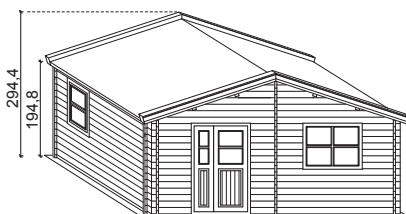

1. **DIMENSIONI ESTERNE (LxP):** 520 x 400 cm
   DIMENSIONI INTERNE (LXP): 491,2 x 371,2 cm
   SUPERFICIE CALPESTABILE: 18,23 mq
   ALTEZZA PARETI: 194,8 cm
   ALTEZZA COLMO: 294,4 cm
   STRUTTURA: Perline ad incastro
   SPESSORE: 44 mm
   NUMERO VANI: 3
   PORTA DI INGRESSO (LxH): 1, doppia con vetro, dim. 110 x 178 cm
   FINESTRE (LxH): 3, 2 battenti 1 anta, 1 battente 2 ante in vetrocamera, dim. 69 x 83 cm e 110 x 83 cm
   COPERTURA TETTO: Perline, spessore 20 mm
   RIVESTIMENTO TETTO: Guaina bitumata
   PAVIMENTO (LxP): Dim. 520 x 400 cm
   GARANZIA: 5 ANNI