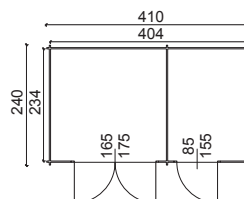

DISPONIBILE ANCHE NELLA VERSIONE 400 x 400 cm
COD. 32808825 a € 2.795,00

*** COMPLEMENTI DISPONIBILI**
PAVIMENTO (LxP): Dim. 400 x 300 cm
COD. 32808832

GARANZIA: 5 ANNI

Vienna Cod. 34129074

€ 2.195,00

- DIMENSIONI ESTERNE (LxP):** 457 x 318 cm
DIMENSIONI INTERNE (LxP): 294 x 294 cm
SUPERFICIE CALPESTABILE: 8,6 mq
ALTEZZA PARETI: 209 cm
ALTEZZA COLMO: 224 cm
STRUTTURA: Perline ad incastro
SPESSORE: 28 mm
NUMERO VANI: 1
PORTA DI INGRESSO (LxH): 1, doppia scorrevole con opal plexiglass, dim. 140 x 175 cm
FINESTRE (LxH): 2, basculanti in opal plexiglass, dim. 93 x 43 cm
COPERTURA TETTO: Perline, spessore 15 mm
RIVESTIMENTO TETTO: Guaina bitumata
PAVIMENTO: (LxP): Dim. 294 x 294 cm
VERANDA: (LxP): Dim. 140 x 318 cm
GARANZIA: 5 ANNI

Ahtari Cod. 32920230

€ 2.295,00

DIMENSIONI ESTERNE (LxP): 410 x 240 cm
DIMENSIONI INTERNE (LxP): 404 x 234 cm
SUPERFICIE CALPESTABILE: 9,45 mq
ALTEZZA PARETI: 201 cm
ALTEZZA COLMO: 235 cm
STRUTTURA: Perline ad incastro
SPESSORE: 28 mm
NUMERO VANI: 2
PORTA DI INGRESSO (LxH): 1, doppia con vetro e 1 semplice, dim. 165 x 175 e 85 x 155 cm
COPERTURA TETTO: Perline, spessore 17 mm
RIVESTIMENTO TETTO: Guaina bitumata

* **COMPLEMENTI DISPONIBILI**
PAVIMENTO (LxP): Dim. esterne 410 x 240 cm
COD. 32920153

GARANZIA: 5 ANNI

Munich Cod. 33731796

€ 2.495,00

- DIMENSIONI ESTERNE (LxP):** 318 x 318 cm
DIMENSIONI INTERNE (LxP): 291 x 291 cm
SUPERFICIE CALPESTABILE: 8,47 mq
ALTEZZA PARETI: 198 cm
ALTEZZA COLMO: 245 cm
STRUTTURA: Perline ad incastro
SPESSORE: 44 mm
NUMERO VANI: 1
PORTA DI INGRESSO (LxH): 1, doppia con plexiglass, dim. 140 x 175 cm
FINESTRE (LxH): 1, basculante in plexiglass, dim. 81 x 71 cm
COPERTURA TETTO: Perline, spessore 15 mm
RIVESTIMENTO TETTO: Guaina bitumata
PAVIMENTO: (LxP): Dim. 318 x 318 cm
- GARANZIA: 5 ANNI**