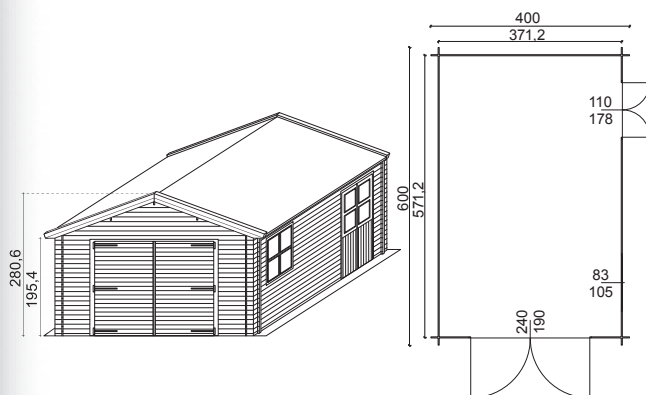

DIMENSIONI ESTERNE (LxP): 400 x 600 cm
DIMENSIONI INTERNE (LxP): 371,2 x 571,2 cm
SUPERFICIE CALPESTABILE: 21,2 mq
ALTEZZA PARETI: 195,4 cm
ALTEZZA COLMO: 280,6 cm
STRUTTURA: Perline ad incastro
SPESSORE: 44 mm
NUMERO AUTO: 1
PORTA GARAGE (LxH): 1, battente in legno, dim. 240 x 190 cm
PORTA D'INGRESSO (LxH): 110 x 178 cm
FINESTRA (LxH): 83 x 105 cm
COPERTURA TETTO: Perline, spessore 20 mm
RIVESTIMENTO TETTO: Guaina bitumata

GARANZIA: 2 ANNI