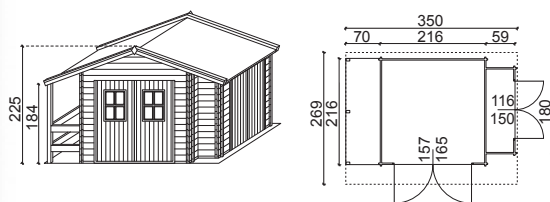

Salisburgo Cod. 32569551

€ 995,00

DIMENSIONI ESTERNE (LxP): 350 x 269 cm
DIMENSIONI INTERNE (LxP): 216 x 216 cm
SUPERFICIE CALPESTABILE: 4,66 mq
RIPOST. SUP. CALPESTABILE: 1,03 mq
ALTEZZA PARETI: 184 cm
ALTEZZA COLMO: 225 cm
STRUTTURA: Perline ad incastro
SPESSORE: 18 mm
NUMERO VANI: 1 + 1 ripostiglio
PORTA DI INGRESSO (LxH): 1, doppia con plexiglass, dim. 157 x 165 cm
PORTA RIPOSTIGLIO (LxH): Dim. 116 x 150 cm
COPERTURA TETTO: Perline, spessore 15 mm
RIVESTIMENTO TETTO: Guaina bitumata
PAVIMENTO (LxP): Dim. 216 x 216 cm

GARANZIA: 2 ANNI

Karpa Cod. 34115956

€ 1.195,00

DIMENSIONI ESTERNE (LxP): 260 x 260 cm
DIMENSIONI INTERNE (LxP): 254 x 254 cm
SUPERFICIE CALPESTABILE: 6,45 mq
ALTEZZA PARETI: 194 cm
ALTEZZA COLMO: 224 cm
STRUTTURA: Perline ad incastro
SPESSORE: 28 mm
NUMERO VANI: 1
PORTA DI INGRESSO (LxH): 1 doppia con vetro, dim. 150 x 176 cm
COPERTURA TETTO: Perline, spessore 17 mm
RIVESTIMENTO TETTO: Guaina bitumata

* **COMPLEMENTI DISPONIBILI**
PAVIMENTO (LxP): Dim. esterne 260 x 260 cm
COD. 34115963

GARANZIA: 3 ANNI