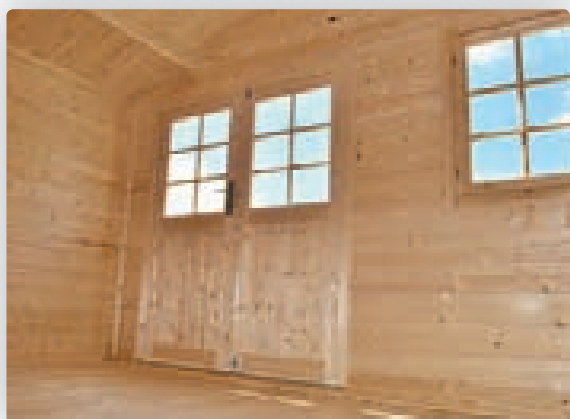

Kittila Cod. 34116012

€ 1.995,00