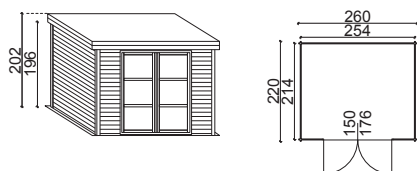

GARANZIA: 2 ANNI

Londra Cod. 32534082

€ 650,00

DIMENSIONI ESTERNE (LxP): 198 x 198 cm
DIMENSIONI INTERNE (LxP): 176 x 176 cm
SUPERFICIE CALPESTABILE: 3,10 mq
ALTEZZA PARETI: 176 cm
ALTEZZA COLMO: 207 cm
STRUTTURA: Perline ad incastro
SPESSORE: 18 mm
NUMERO VANI: 1
PORTA DI INGRESSO (LxH): 1, semplice con plexiglass, dim. 86 x 166 cm
COPERTURA TETTO: Perline, spessore 15 mm
RIVESTIMENTO TETTO: Guaina bitumata
PAVIMENTO (LxP): Dim. 198 x 198 cm

* **COMPLEMENTI DISPONIBILI**
PAVIMENTO (LxP): Dim. esterne 260 x 260 cm
COD. 34115963

GARANZIA: 3 ANNI

Tepsa Cod. 34115970

€ 1.195,00

- DIMENSIONI ESTERNE (LxP):** 260 x 220 cm
DIMENSIONI INTERNE (LxP): 254 x 214 cm
SUPERFICIE CALPESTABILE: 5,44 mq
ALTEZZA PARETI: 196 cm
ALTEZZA COLMO: 202 cm
STRUTTURA: Pannelli da assemblare
SPESORE: 28 mm
NUMERO VANI: 1
PORTA DI INGRESSO (LxH): 1, doppia con vetro, dim. 150 x 176 cm
COPERTURA TETTO: Perline, spessore 17 mm
RIVESTIMENTO TETTO: Guaina bitumata

- * **COMPLEMENTI DISPONIBILI**
PAVIMENTO (LxP): Dim. esterne 260 x 220 cm
COD. 34115984

GARANZIA: 3 ANNI

Vermont Cod. 32569586

€ 1.295,00

- DIMENSIONI ESTERNE (LXP):** 305 x 246 cm
DIMENSIONI INTERNE (LXP): 300 x 242 cm
SUPERFICIE CALPESTABILE: 7,26 mq
ALTEZZA PARETI: 188 cm
ALTEZZA COLMO: 210 cm
STRUTTURA: Pannelli da assemblare
SPESORE: 19 mm
NUMERO VANI: 1
PORTA DI INGRESSO (LxH): 1, doppia con plexiglass, dim. 142 x 175 cm
FINESTRE
 2, battenti 1 anta in plexiglass, dim. 83 x 31 cm
COPERTURA TETTO: Perline, spessore 15 mm
RIVESTIMENTO TETTO: Guaina bitumata
PAVIMENTO (LxP): 305 x 246 cm