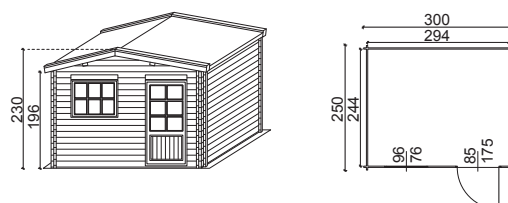

GARANZIA: 5 ANNI

Askola plus Cod. 32919124

€ 1.595,00

DIMENSIONI ESTERNE (LxP): 300 x 250 cm
DIMENSIONI INTERNE (LxP): 294 x 244 cm
SUPERFICIE CALPESTABILE: 7,17 mq
ALTEZZA PARETI: 196 cm
ALTEZZA COLMO: 230 cm
STRUTTURA: Perline ad incastro
SPESSORE: 28 mm
NUMERO VANI: 1
PORTA DI INGRESSO (LxH): 1, semplice, con vetro, dim. 85 x 175 cm
FINESTRE (LxH): 1, basculante in vetro dim. 96 x 76 cm
COPERTURA TETTO: Perline, spessore 17 mm
RIVESTIMENTO TETTO: Tegola canadese

* **COMPLEMENTI DISPONIBILI**
PAVIMENTO (LxP): Dim. esterne 300 x 250 cm
COD. 32920335
VERANDA (LxP): Dim. 300 x 150 cm
COD. 32920314

GARANZIA: 5 ANNI

Isokyla Cod. 34115991

€ 1.795,00

- DIMENSIONI ESTERNE (LxP):** 340 x 280 cm
DIMENSIONI INTERNE (LxP): 334 x 274 cm
SUPERFICIE CALPESTABILE: 9,15 mq
ALTEZZA PARETI: 196 cm
ALTEZZA COLMO: 238 cm
STRUTTURA: Perline ad incastro
SPESSORE: 28 mm
NUMERO VANI: 1
PORTA DI INGRESSO (LxH): 1, doppia con vetro, dim. 150 x 176 cm
FINESTRE (LxH): 1, battente 1 anta in vetro dim. 54 x 78 cm
COPERTURA TETTO: Perline, spessore 17 mm
RIVESTIMENTO TETTO: Guaina bitumata

- * **COMPLEMENTI DISPONIBILI**
PAVIMENTO (LxP): Dim. esterne 340 x 280 cm
COD.: 34116005

GARANZIA: 3 ANNI

Amsterdam Cod. 32569670

€ 1.995,00

- DIMENSIONI ESTERNE (LxP):** 358 x 268 cm
DIMENSIONI INTERNE (LxP): 334 x 244 cm
SUPERFICIE CALPESTABILE: 8,15 mq
ALTEZZA PARETI: 195 cm
ALTEZZA COLMO: 237 cm
STRUTTURA: Perline ad incastro
SPESSORE: 28 mm
NUMERO VANI: 1
PORTA DI INGRESSO (LxH): 1, doppia con plexiglass, dim. 140 x 175 cm
FINESTRE (LxH): 1, basculante in plexiglass, dim. 63 x 82 cm
COPERTURA TETTO: Perline, spessore 15 mm
RIVESTIMENTO TETTO: Guaina bitumata
PAVIMENTO (LxP): 358 x 268 cm