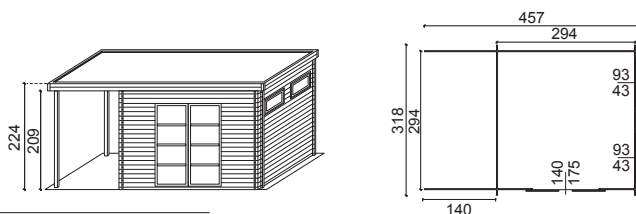

- * **COMPLEMENTI DISPONIBILI**
- PAVIMENTO (LxP):** Dim. esterne 330 x 390 cm
- COD. 32922036**

GARANZIA: 5 ANNI

Merida Cod. 32808846

€ 2.195,00

- DIMENSIONI ESTERNE (LxP):** 400 x 300 cm
- DIMENSIONI INTERNE (LxP):** 373,6 x 273,6 cm
- SUPERFICIE CALPESTABILE:** 10,22 mq
- ALTEZZA PARETI:** 195,8 cm
- ALTEZZA COLMO:** 281 cm
- STRUTTURA:** Perline ad incasto
- SPESSORE:** 32 mm
- NUMERO VANI:** 1
- PORTA DI INGRESSO (LxH):** 1, semplice con vetro, dim. 69 x 178 cm
- FINESTRE (LxH):** 1, battente 2 ante in vetro, dim. 110 x 83 cm
- COPERTURA TETTO:** Perline, spessore 20 mm
- RIVESTIMENTO TETTO:** Guaina bitumata

DISPONIBILE ANCHE NELLA VERSIONE 400 x 400 cm
COD. 32808825 a € 2.795,00

*** COMPLEMENTI DISPONIBILI**
PAVIMENTO (LxP): Dim. 400 x 300 cm
COD. 32808832

GARANZIA: 5 ANNI

Vienna Cod. 34129074

€ 2.195,00

- DIMENSIONI ESTERNE (LxP):** 457 x 318 cm
DIMENSIONI INTERNE (LxP): 294 x 294 cm
SUPERFICIE CALPESTABILE: 8,6 mq
ALTEZZA PARETI: 209 cm
ALTEZZA COLMO: 224 cm
STRUTTURA: Perline ad incastro
SPESSORE: 28 mm
NUMERO VANI: 1
PORTA DI INGRESSO (LxH): 1, doppia scorrevole con opal plexiglass, dim. 140 x 175 cm
FINESTRE (LxH): 2, basculanti in opal plexiglass, dim. 93 x 43 cm
COPERTURA TETTO: Perline, spessore 15 mm
RIVESTIMENTO TETTO: Guaina bitumata
PAVIMENTO: (LxP): Dim. 294 x 294 cm
VERANDA: (LxP): Dim. 140 x 318 cm
GARANZIA: 5 ANNI

Ahtari Cod. 32920230

€ 2.295,00

DIMENSIONI ESTERNE (LxP): 410 x 240 cm
DIMENSIONI INTERNE (LxP): 404 x 234 cm
SUPERFICIE CALPESTABILE: 9,45 mq
ALTEZZA PARETI: 201 cm
ALTEZZA COLMO: 235 cm
STRUTTURA: Perline ad incastro
SPESSORE: 28 mm
NUMERO VANI: 2
PORTA DI INGRESSO (LxH): 1, doppia con vetro e 1 semplice, dim. 165 x 175 e 85 x 155 cm
COPERTURA TETTO: Perline, spessore 17 mm
RIVESTIMENTO TETTO: Guaina bitumata