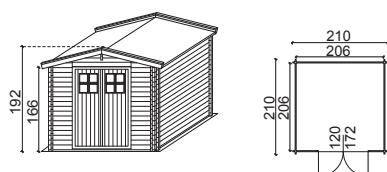

GARANZIA: 2 ANNI

Imatra Cod. 34115935

€ 795,00

- DIMENSIONI ESTERNE (LxP):** 228 x 198 cm
- DIMENSIONI INTERNE (LxP):** 224 x 194 cm
- SUPERFICIE CALPESTABILE:** 4,35 mq
- ALTEZZA PARETI:** 180 cm
- ALTEZZA COLMO:** 199 cm
- STRUTTURA:** Perline ad incastro
- SPESSORE:** 19 mm
- NUMERO VANI:** 1
- PORTA DI INGRESSO (LxH):** 1, semplice con vetro, dim. 65 x 175 cm
- FINESTRE** 1, fissa 1 anta in plexiglass, dim. 36 x 64 cm
- COPERTURA TETTO:** Perline, spessore 17 mm
- RIVESTIMENTO TETTO:** Guaina bitumata

- * **COMPLEMENTI DISPONIBILI**
- PAVIMENTO (LxP):** Dim. esterne 228 x 198 cm
- COD.** 34115942

GARANZIA: 2 ANNI

Lohja Cod. 32922064

€ 895,00

- DIMENSIONI ESTERNE (LxP):** 210 x 210 cm
- DIMENSIONI INTERNE (LxP):** 206 x 206 cm
- SUPERFICIE CALPESTABILE:** 4,24 mq
- ALTEZZA PARETI:** 166 cm
- ALTEZZA COLMO:** 192 cm
- STRUTTURA:** Perline ad incastro
- SPESSORE:** 19 mm
- NUMERO VANI:** 1
- PORTA DI INGRESSO (LxH):** 1, doppia con plexiglass, dim. 120 x 172 cm
- COPERTURA TETTO:** Perline, spessore 17 mm
- RIVESTIMENTO TETTO:** Guaina bitumata
- PAVIMENTO (LxP):** Dim. 210 x 210 cm

GARANZIA: 2 ANNI

Salisburgo Cod. 32569551

€ 995,00

DIMENSIONI ESTERNE (LxP): 350 x 269 cm
DIMENSIONI INTERNE (LxP): 216 x 216 cm
SUPERFICIE CALPESTABILE: 4,66 mq
RIPOST. SUP. CALPESTABILE: 1,03 mq
ALTEZZA PARETI: 184 cm
ALTEZZA COLMO: 225 cm
STRUTTURA: Perline ad incastro
SPESSORE: 18 mm
NUMERO VANI: 1 + 1 ripostiglio
PORTA DI INGRESSO (LxH): 1, doppia con plexiglass, dim. 157 x 165 cm
PORTA RIPOSTIGLIO (LxH): Dim. 116 x 150 cm
COPERTURA TETTO: Perline, spessore 15 mm
RIVESTIMENTO TETTO: Guaina bitumata
PAVIMENTO (LxP): Dim. 216 x 216 cm