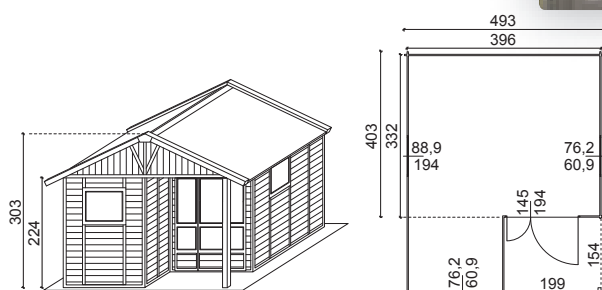

Deco 20 A Cod. 32804394

€ 5.395,00

- DIMENSIONI ESTERNE (LxP):** 493 x 403 cm
- DIMENSIONI INTERNE (LxP):** 396 x 332 cm
- SUPERFICIE CALPESTABILE:** 13,15 mq
- ALTEZZA PARETI:** 224 cm
- ALTEZZA COLMO:** 303 cm
- STRUTTURA:** Pannelli ad incastro
- SPESSORE:** 26 mm
- COLORE:** Lamine bianche / pali grigio verdi
- NUMERO VANI:** 1
- PORTA DI INGRESSO (LxH):** 1, doppia con plexiglass, dim. 145 x 194 cm
- FINESTRE (LxH):** 3, 1 battente 1 anta, 2 basculanti in plexiglass, dim. 76,2 x 60,9 cm
- COPERTURA TETTO:** Pannelli, spessore 26 mm

GARANZIA: 10 ANNI

Deco 20 B Cod. 32804415

€ 5.395,00

- DIMENSIONI ESTERNE (LxP):** 493 x 403 cm
- DIMENSIONI INTERNE (LxP):** 396 x 332 cm
- SUPERFICIE CALPESTABILE:** 16,20 mq
- ALTEZZA PARETI:** 224 cm
- ALTEZZA COLMO:** 303 cm
- STRUTTURA:** Pannelli ad incastro
- SPESSORE:** 26 mm
- COLORE:** Lamine bianche / pali grigio verdi
- NUMERO VANI:** 1
- PORTA DI INGRESSO (LxH):** 1, doppia con plexiglass, dim. 145 x 194 cm
- PORTA LATERALE (LxH):** 1, semplice con plexiglass, dim. 88,9 x 194 cm
- FINESTRE (LxH):** 2, basculanti in plexiglass, dim. 76,2 x 60,9 cm
- COPERTURA TETTO:** Pannelli, spessore 26 mm
- GARANZIA:** 10 ANNI

Garage e tettoie

Garage e tettoie sono una facile e veloce soluzione per proteggere la propria auto e realizzare una copertura robusta e resistente nel tempo.

Hanna

Cod. 33731754

€ 1.995,00

DIMENSIONI ESTERNE (LxP): 300 x 500 cm
DIMENSIONI INTERNE (LxP): 294 x 494 cm
SUPERFICIE CALPESTABILE: 14,52 mq
ALTEZZA PARETI: 203 cm
ALTEZZA COLMO: 254 cm
STRUTTURA: Perline ad incastro
SPESSORE: 28 mm
NUMERO AUTO: 1
PORTA GARAGE (LxH): 1, battente in legno, dim. 225 x 172 cm
COPERTURA TETTO: Perline, spessore 17 mm
RIVESTIMENTO TETTO: Guaina bitumata