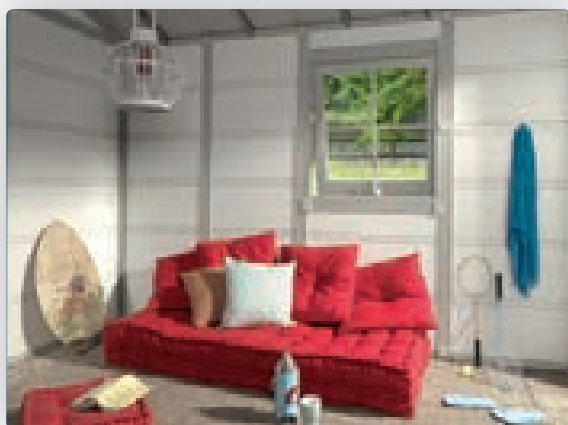

Deco 20 A Cod. 32804394

€ 5.395,00