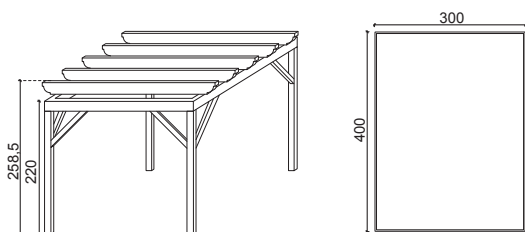

Pro plus 3x4 Cod. 33733035

€ 3.395,00

DIMENSIONI ESTERNE (LxP): 300 x 400 cm
SUPERFICIE CALPESTABILE: 12 mq
ALTEZZA PALI: 220 cm
ALTEZZA COLMO: 258,5 cm
STRUTTURA: Libera
SPESSORE PALI: 165 mm
NUMERO AUTO: 1

GARANZIA: 5 ANNI

Preau pro plus 3x6 Cod. 33732972

€ 6.695,00

DIMENSIONI ESTERNE (LxP): 300 x 600 cm
SUPERFICIE CALPESTABILE: 18 mq
ALTEZZA PALI: 220 cm
ALTEZZA COLMO: 395 cm
STRUTTURA: A parete
SPESSORE PALI: 165 mm
NUMERO AUTO: 1

GARANZIA: 5 ANNI