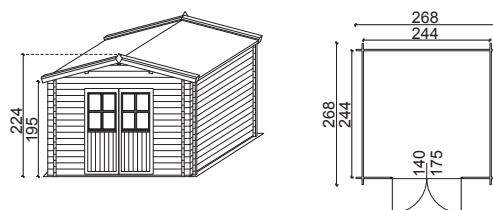

New St. Moritz Cod. 34129095

€ 1.295,00

DIMENSIONI ESTERNE (LxP): 268 x 268 cm
DIMENSIONI INTERNE (LxP): 244 x 244 cm
SUPERFICIE CALPESTABILE: 6 mq
ALTEZZA PARETI: 195 cm
ALTEZZA COLMO: 224 cm
STRUTTURA: Perline ad incastro
SPESSORE: 28 mm
NUMERO VANI: 1
PORTA DI INGRESSO (LxH): 1, doppia con plexiglass, dim. 140 x 175 cm
COPERTURA TETTO: Perline, spessore 15 mm
RIVESTIMENTO TETTO: Guaina bitumata
PAVIMENTO (LxP): 268 x 268 cm

GARANZIA: 5 ANNI

Askola plus Cod. 32919124

€ 1.595,00

DIMENSIONI ESTERNE (LxP): 300 x 250 cm
DIMENSIONI INTERNE (LxP): 294 x 244 cm
SUPERFICIE CALPESTABILE: 7,17 mq
ALTEZZA PARETI: 196 cm
ALTEZZA COLMO: 230 cm
STRUTTURA: Perline ad incastro
SPESSORE: 28 mm
NUMERO VANI: 1
PORTA DI INGRESSO (LxH): 1, semplice, con vetro, dim. 85 x 175 cm
FINESTRE (LxH): 1, basculante in vetro dim. 96 x 76 cm
COPERTURA TETTO: Perline, spessore 17 mm
RIVESTIMENTO TETTO: Tegola canadese

* **COMPLEMENTI DISPONIBILI**
PAVIMENTO (LxP): Dim. esterne 300 x 250 cm
COD. 32920335
VERANDA (LxP): Dim. 300 x 150 cm
COD. 32920314

GARANZIA: 5 ANNI