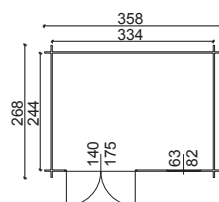

GARANZIA: 2 ANNI

Londra Cod. 32534082

€ 650,00

DIMENSIONI ESTERNE (LxP): 198 x 198 cm
DIMENSIONI INTERNE (LxP): 176 x 176 cm
SUPERFICIE CALPESTABILE: 3,10 mq
ALTEZZA PARETI: 176 cm
ALTEZZA COLMO: 207 cm
STRUTTURA: Perline ad incastro
SPESSORE: 18 mm
NUMERO VANI: 1
PORTA DI INGRESSO (LxH): 1, semplice con plexiglass, dim. 86 x 166 cm
COPERTURA TETTO: Perline, spessore 15 mm
RIVESTIMENTO TETTO: Guaina bitumata
PAVIMENTO (LxP): Dim. 198 x 198 cm

* **COMPLEMENTI DISPONIBILI**
PAVIMENTO (LxP): Dim. esterne 300 x 250 cm
COD. 32920335
VERANDA (LxP): Dim. 300 x 150 cm
COD. 32920314

GARANZIA: 5 ANNI

Isokyla Cod. 34115991

€ 1.795,00

- DIMENSIONI ESTERNE (LxP):** 340 x 280 cm
DIMENSIONI INTERNE (LxP): 334 x 274 cm
SUPERFICIE CALPESTABILE: 9,15 mq
ALTEZZA PARETI: 196 cm
ALTEZZA COLMO: 238 cm
STRUTTURA: Perline ad incastro
SPESSORE: 28 mm
NUMERO VANI: 1
PORTA DI INGRESSO (LxH): 1, doppia con vetro, dim. 150 x 176 cm
FINESTRE (LxH): 1, battente 1 anta in vetro dim. 54 x 78 cm
COPERTURA TETTO: Perline, spessore 17 mm
RIVESTIMENTO TETTO: Guaina bitumata

- * **COMPLEMENTI DISPONIBILI**
PAVIMENTO (LxP): Dim. esterne 340 x 280 cm
COD.: 34116005

GARANZIA: 3 ANNI

Amsterdam Cod. 32569670

€ 1.995,00

- DIMENSIONI ESTERNE (LxP):** 358 x 268 cm
DIMENSIONI INTERNE (LxP): 334 x 244 cm
SUPERFICIE CALPESTABILE: 8,15 mq
ALTEZZA PARETI: 195 cm
ALTEZZA COLMO: 237 cm
STRUTTURA: Perline ad incastro
SPESSORE: 28 mm
NUMERO VANI: 1
PORTA DI INGRESSO (LxH): 1, doppia con plexiglass, dim. 140 x 175 cm
FINESTRE (LxH): 1, basculante in plexiglass, dim. 63 x 82 cm
COPERTURA TETTO: Perline, spessore 15 mm
RIVESTIMENTO TETTO: Guaina bitumata
PAVIMENTO (LxP): 358 x 268 cm

GARANZIA: 5 ANNI

Kittila Cod. 34116012

€ 1.995,00

DIMENSIONI ESTERNE (LxP): 370 x 330 cm

DIMENSIONI INTERNE (LxP): 363 x 323 cm

SUPERFICIE CALPESTABILE: 11,72 mq

ALTEZZA PARETI: 196 cm

ALTEZZA COLMO: 241 cm