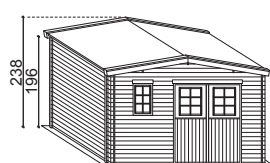

* **COMPLEMENTI DISPONIBILI**
PAVIMENTO (LxP): Dim. esterne 300 x 250 cm
COD. 32920335
VERANDA (LxP): Dim. 300 x 150 cm
COD. 32920314

GARANZIA: 5 ANNI

Isokyla Cod. 34115991

€ 1.795,00

- DIMENSIONI ESTERNE (LxP):** 340 x 280 cm
DIMENSIONI INTERNE (LxP): 334 x 274 cm
SUPERFICIE CALPESTABILE: 9,15 mq
ALTEZZA PARETI: 196 cm
ALTEZZA COLMO: 238 cm
STRUTTURA: Perline ad incastro
SPESSORE: 28 mm
NUMERO VANI: 1
PORTA DI INGRESSO (LxH): 1, doppia con vetro, dim. 150 x 176 cm
FINESTRE (LxH): 1, battente 1 anta in vetro dim. 54 x 78 cm
COPERTURA TETTO: Perline, spessore 17 mm
RIVESTIMENTO TETTO: Guaina bitumata

- * **COMPLEMENTI DISPONIBILI**
PAVIMENTO (LxP): Dim. esterne 340 x 280 cm
COD.: 34116005

GARANZIA: 3 ANNI

Amsterdam Cod. 32569670

€ 1.995,00

- DIMENSIONI ESTERNE (LxP):** 358 x 268 cm
DIMENSIONI INTERNE (LxP): 334 x 244 cm
SUPERFICIE CALPESTABILE: 8,15 mq
ALTEZZA PARETI: 195 cm
ALTEZZA COLMO: 237 cm
STRUTTURA: Perline ad incastro
SPESSORE: 28 mm
NUMERO VANI: 1
PORTA DI INGRESSO (LxH): 1, doppia con plexiglass, dim. 140 x 175 cm
FINESTRE (LxH): 1, basculante in plexiglass, dim. 63 x 82 cm
COPERTURA TETTO: Perline, spessore 15 mm
RIVESTIMENTO TETTO: Guaina bitumata
PAVIMENTO (LxP): 358 x 268 cm

GARANZIA: 5 ANNI

Kittila Cod. 34116012

€ 1.995,00

DIMENSIONI ESTERNE (LxP): 370 x 330 cm

DIMENSIONI INTERNE (LxP): 363 x 323 cm

SUPERFICIE CALPESTABILE: 11,72 mq

ALTEZZA PARETI: 196 cm

ALTEZZA COLMO: 241 cm