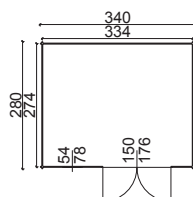

- * **COMPLEMENTI DISPONIBILI**
ESTENSIONE (LxP): Dim. esterne 178,7 x 58,5 cm
COD. 32519242 Dim. interne 176 x 57 cm

GARANZIA: 2 ANNI

Casetta Pretty Cod. 32569593

€ 610,00

- DIMENSIONI ESTERNE (LxP):** 198 x 268 cm
DIMENSIONI INTERNE (LxP): 176 x 176 cm
SUPERFICIE CALPESTABILE: 3,1 mq
ALTEZZA PARETI: 149 cm
ALTEZZA COLMO: 178 cm
STRUTTURA: Perline ad incastro
SPESSORE: 18 mm
NUMERO VANI: 1
PORTA DI INGRESSO (LxH): 1, semplice con plexiglass, dim. 65 x 145 cm
FINESTRA (LxH): 1, battente 1 anta, in plexiglass, dim. 41 x 41 cm
COPERTURA TETTO: Perline, spessore 15 mm
RIVESTIMENTO TETTO: Guaina bitumata
PAVIMENTO (LxP): 198 x 198 cm
VERANDA (LxP): 180 x 70 cm

* **COMPLEMENTI DISPONIBILI**
PAVIMENTO (LxP): Dim. esterne 300 x 250 cm
COD. 32920335
VERANDA (LxP): Dim. 300 x 150 cm
COD. 32920314

GARANZIA: 5 ANNI

Isokyla Cod. 34115991

€ 1.795,00

- DIMENSIONI ESTERNE (LxP):** 340 x 280 cm
DIMENSIONI INTERNE (LxP): 334 x 274 cm
SUPERFICIE CALPESTABILE: 9,15 mq
ALTEZZA PARETI: 196 cm
ALTEZZA COLMO: 238 cm
STRUTTURA: Perline ad incastro
SPESSORE: 28 mm
NUMERO VANI: 1
PORTA DI INGRESSO (LxH): 1, doppia con vetro, dim. 150 x 176 cm
FINESTRE (LxH): 1, battente 1 anta in vetro dim. 54 x 78 cm
COPERTURA TETTO: Perline, spessore 17 mm
RIVESTIMENTO TETTO: Guaina bitumata

- * **COMPLEMENTI DISPONIBILI**
PAVIMENTO (LxP): Dim. esterne 340 x 280 cm
COD.: 34116005

GARANZIA: 3 ANNI

Amsterdam Cod. 32569670

€ 1.995,00

- DIMENSIONI ESTERNE (LxP):** 358 x 268 cm
DIMENSIONI INTERNE (LxP): 334 x 244 cm
SUPERFICIE CALPESTABILE: 8,15 mq
ALTEZZA PARETI: 195 cm
ALTEZZA COLMO: 237 cm
STRUTTURA: Perline ad incastro
SPESSORE: 28 mm
NUMERO VANI: 1
PORTA DI INGRESSO (LxH): 1, doppia con plexiglass, dim. 140 x 175 cm
FINESTRE (LxH): 1, basculante in plexiglass, dim. 63 x 82 cm
COPERTURA TETTO: Perline, spessore 15 mm
RIVESTIMENTO TETTO: Guaina bitumata
PAVIMENTO (LxP): 358 x 268 cm