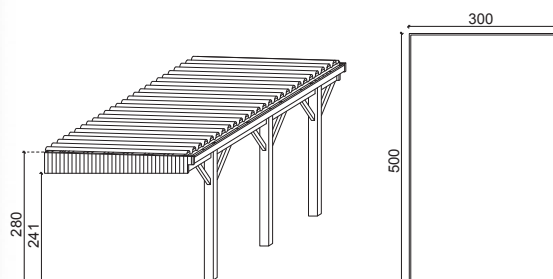

GARANZIA: 5 ANNI

Mezzo 11 Cod. 32578280

€ 1.595,00

DIMENSIONI ESTERNE (LxP): 300 x 500 cm
SUPERFICIE CALPESTABILE: 15 mq
ALTEZZA PALI: 241 cm
ALTEZZA COLMO: 280 cm
STRUTTURA: A parete
SPESSORE PALI: 110 mm
NUMERO AUTO: 1
COPERTURA TETTO: In polycarbonato
GARANZIA: 5 ANNI