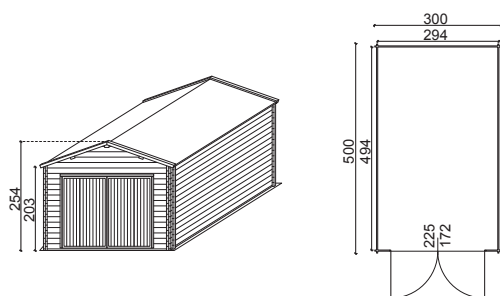

Hanna

Cod. 33731754

€ 1.995,00

DIMENSIONI ESTERNE (LxP): 300 x 500 cm
DIMENSIONI INTERNE (LxP): 294 x 494 cm
SUPERFICIE CALPESTABILE: 14,52 mq
ALTEZZA PARETI: 203 cm
ALTEZZA COLMO: 254 cm
STRUTTURA: Perline ad incastro
SPESSORE: 28 mm
NUMERO AUTO: 1
PORTA GARAGE (LxH): 1, battente in legno, dim. 225 x 172 cm
COPERTURA TETTO: Perline, spessore 17 mm
RIVESTIMENTO TETTO: Guaina bitumata

GARANZIA: 5 ANNI