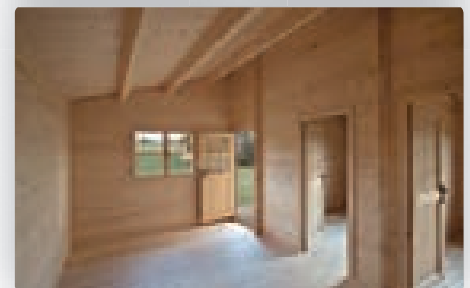

1. **DIMENSIONI ESTERNE (LxP):** 600 x 600 cm
   DIMENSIONI INTERNE (LxP): 571,2 x 571,2 cm
   SUPERFICIE CALPESTABILE: 32,63 mq
   ALTEZZA PARETI: 206 cm
   ALTEZZA COLMO: 328 cm
   STRUTTURA: Perline ad incastro
   SPESSORE: 44 mm
   NUMERO VANI: 4
   PORTA DI INGRESSO (LxH): 1, semplice con vetro, dim. 69 x 178 cm
   FINESTRE (LxH): 4, 2 battenti 1 anta, 2 battenti 2 ante in vetrocamera, dim. 69 x 83 cm e 110 x 83 cm
   COPERTURA TETTO: Perline, spessore 20 mm
   RIVESTIMENTO TETTO: Guaina bitumata
   PAVIMENTO (LxP): Dim. 600 x 600 cm

GARANZIA: 5 ANNI