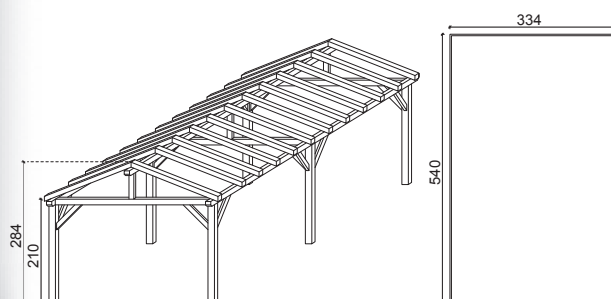

DIMENSIONI ESTERNE (LxP): 334 x 540 cm
SUPERFICIE CALPESTABILE: 19,5 mq
ALTEZZA PALI: 210 cm
ALTEZZA COLMO: 284 cm
STRUTTURA: Libera
SPESSORE PALI: 120 mm
NUMERO AUTO: 2
GARANZIA: 10 ANNI