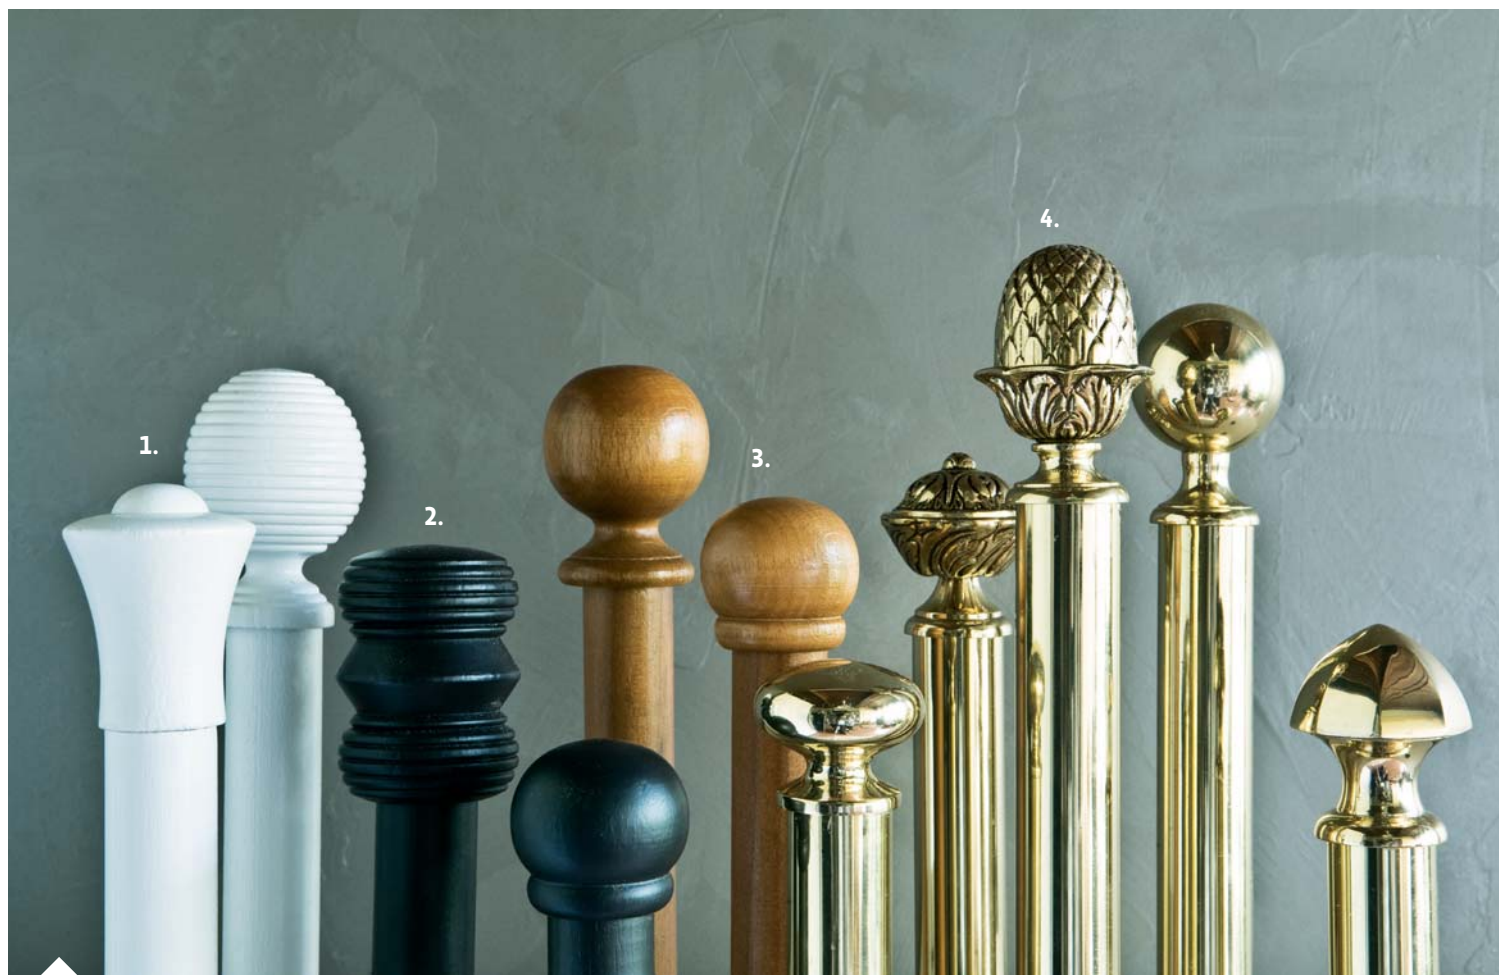

1. Serie in legno color bianco laccato

Bastone
Dim: Ø28xL150 cm
€ 6,90

Pomolo cinese
Dim: Ø28 cm
€ 4,00

Pomolo sfera rigata
Dim: Ø28 cm
€ 3,50

BASTONE DISPONIBILE IN ALTRE MISURE • SERIE DISPONIBILE ANCHE NEI COLORI WENGÉ, AVANA E TECK

2. Serie in legno color wengé

Bastone
Dim: Ø28xL150 cm
€ 7,90

Pomolo yo-yo
Dim: Ø28 cm
€ 4,20

Pomolo inglese
Dim: Ø28 cm
€ 4,90 / 2 pz

BASTONE DISPONIBILE IN ALTRE MISURE • SERIE DISPONIBILE ANCHE NEI COLORI BIANCO, AVANA E TECK

3. Serie in legno color ciliegio

Bastone
Dim: Ø28xL150 cm
€ 3,99

Pomolo ogiva
Dim: Ø28 cm
€ 3,30

Pomolo palla
Dim: Ø28 cm
€ 2,90 / 2 pz

BASTONE DISPONIBILE IN ALTRE MISURE • SERIE DISP. ANCHE NEI COLORI QUERCIA ANTICATA E FAGGIO

4. Serie in ottone massiccio

Bastone
Dim: Ø28xL150 cm
€ 27,40

Pomolo ovale
Dim: Ø28 cm
€ 8,70

Pomolo Luigi XV
Dim: Ø28 cm
€ 14,20

Pomolo pigna
Dim: Ø28 cm
€ 14,20

BASTONE DISPONIBILE IN ALTRE MISURE

Pomolo palla
Dim: Ø28 cm
€ 10,90

Pomolo diamante
Dim: Ø28 cm
€ 10,90

Kit bastone per tenda Giglio

In metallo • Colore nero • Estensibile da 120 a 210 cm • Dim: Ø 16-19 mm
Completo di supporti, terminali e anelli DISP. ANCHE ESTENSIBILE DA 213 A 380 CM

OFFERTA
€ 9⁹⁰

Kit bastone per tenda Palla

In metallo • Colore nero • Estensibile da 120 a 210 cm • Dim: Ø 16-19 mm
Completo di supporti, terminali e anelli DISP. ANCHE ESTENSIBILE DA 213 A 380 CM

OFFERTA
€ 9⁹⁰