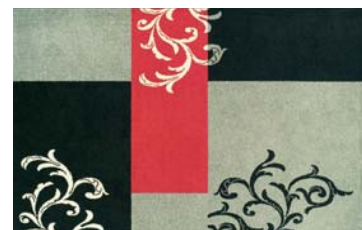

Tappeto Patch Grey

NOVITÀ

100% polipropilene • **Vello:** H 12 mm

Peso: 2.600 gr/mq • **Dim:** 160x230 cm

€ 119,00