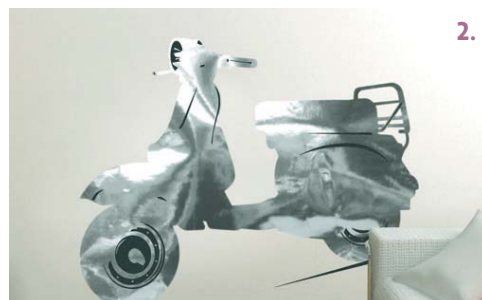

1. Bordo righe color melanzana

Rotolo adesivo • Dim: 1,5x3 mt

€ 18,50

2. Sticker scooter wall XXL

Foglio adesivo in PET/PVC

€ 89,90

3. Sticker utensili da cucina hose S

Foglio adesivo

REMOVIBILE CON IL CALORE DEL PHON

DISPONIBILE IN VARI SOGGETTI

€ 10,90