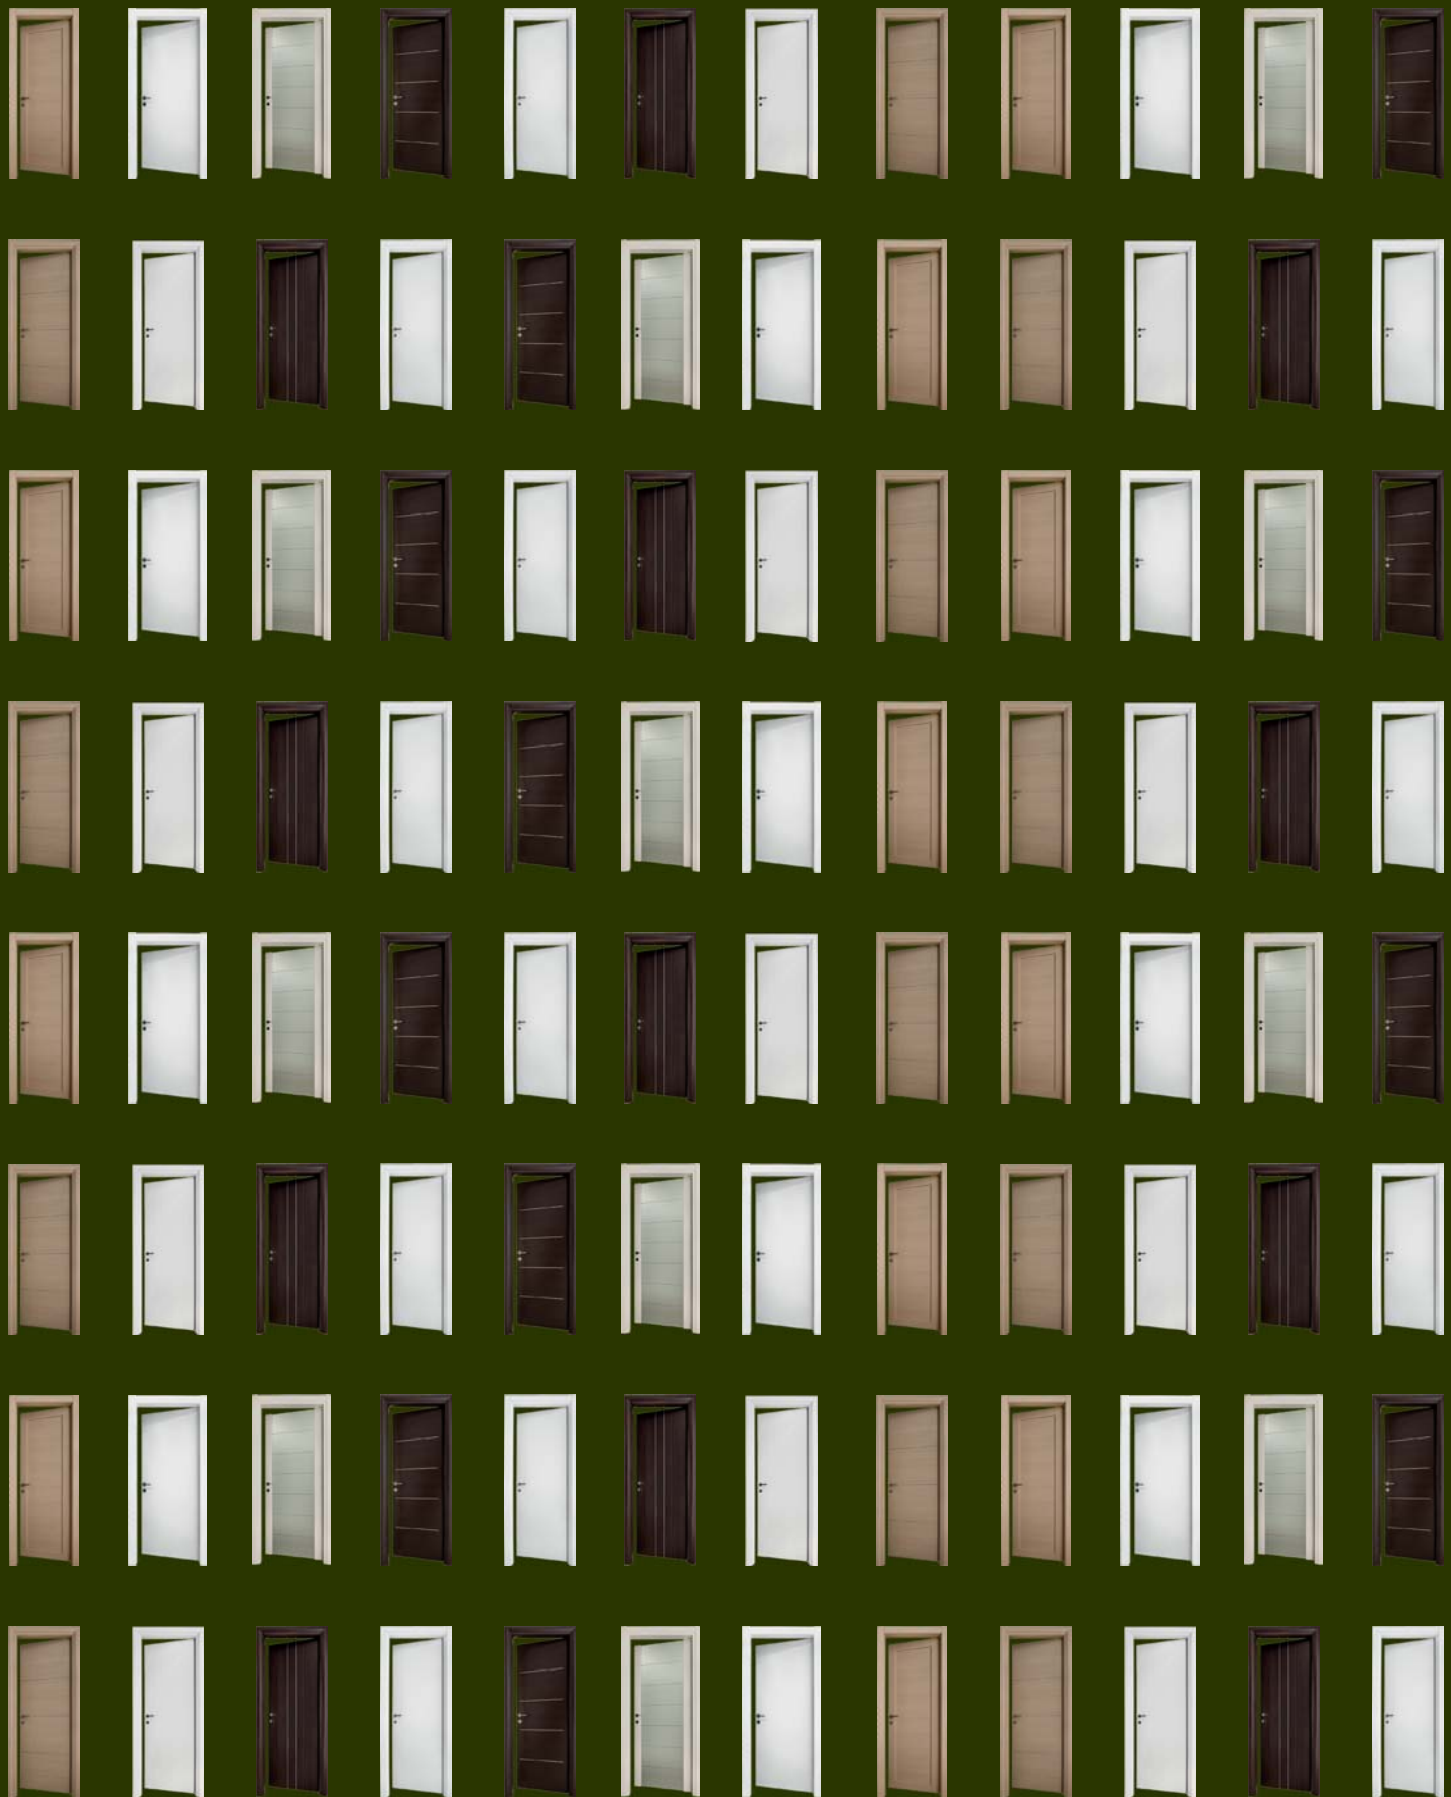

TELAIO RAGGIO 3

FINITURE

NOCE ANTICO

CAPITELLO

urban eco

Porta Simona

cod. 33529923

€ 269 ⁰⁰