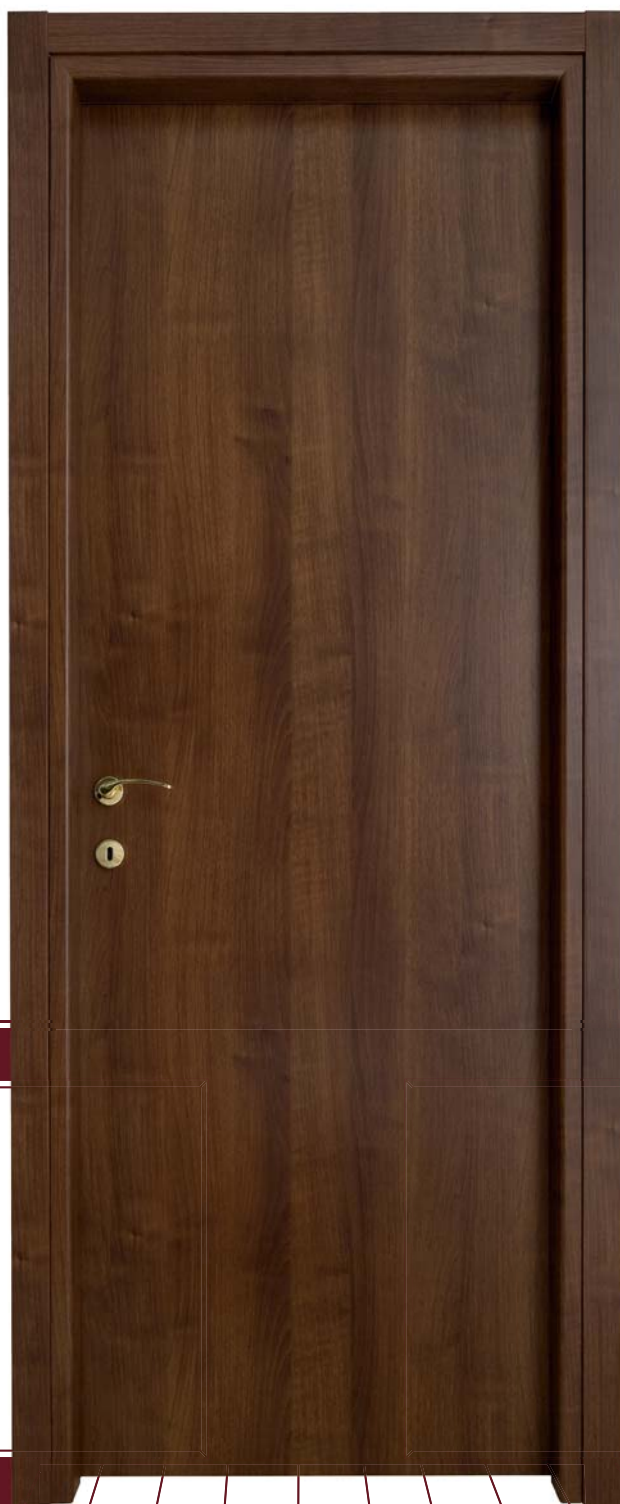

APERTURE

A BATTENTE

SCORREVOLI

LIBRO E ROTOTRASLANTI

PARTICOLARI

COPRIFILO STONDATO

TELAIO RAGGIO 50

FINITURE