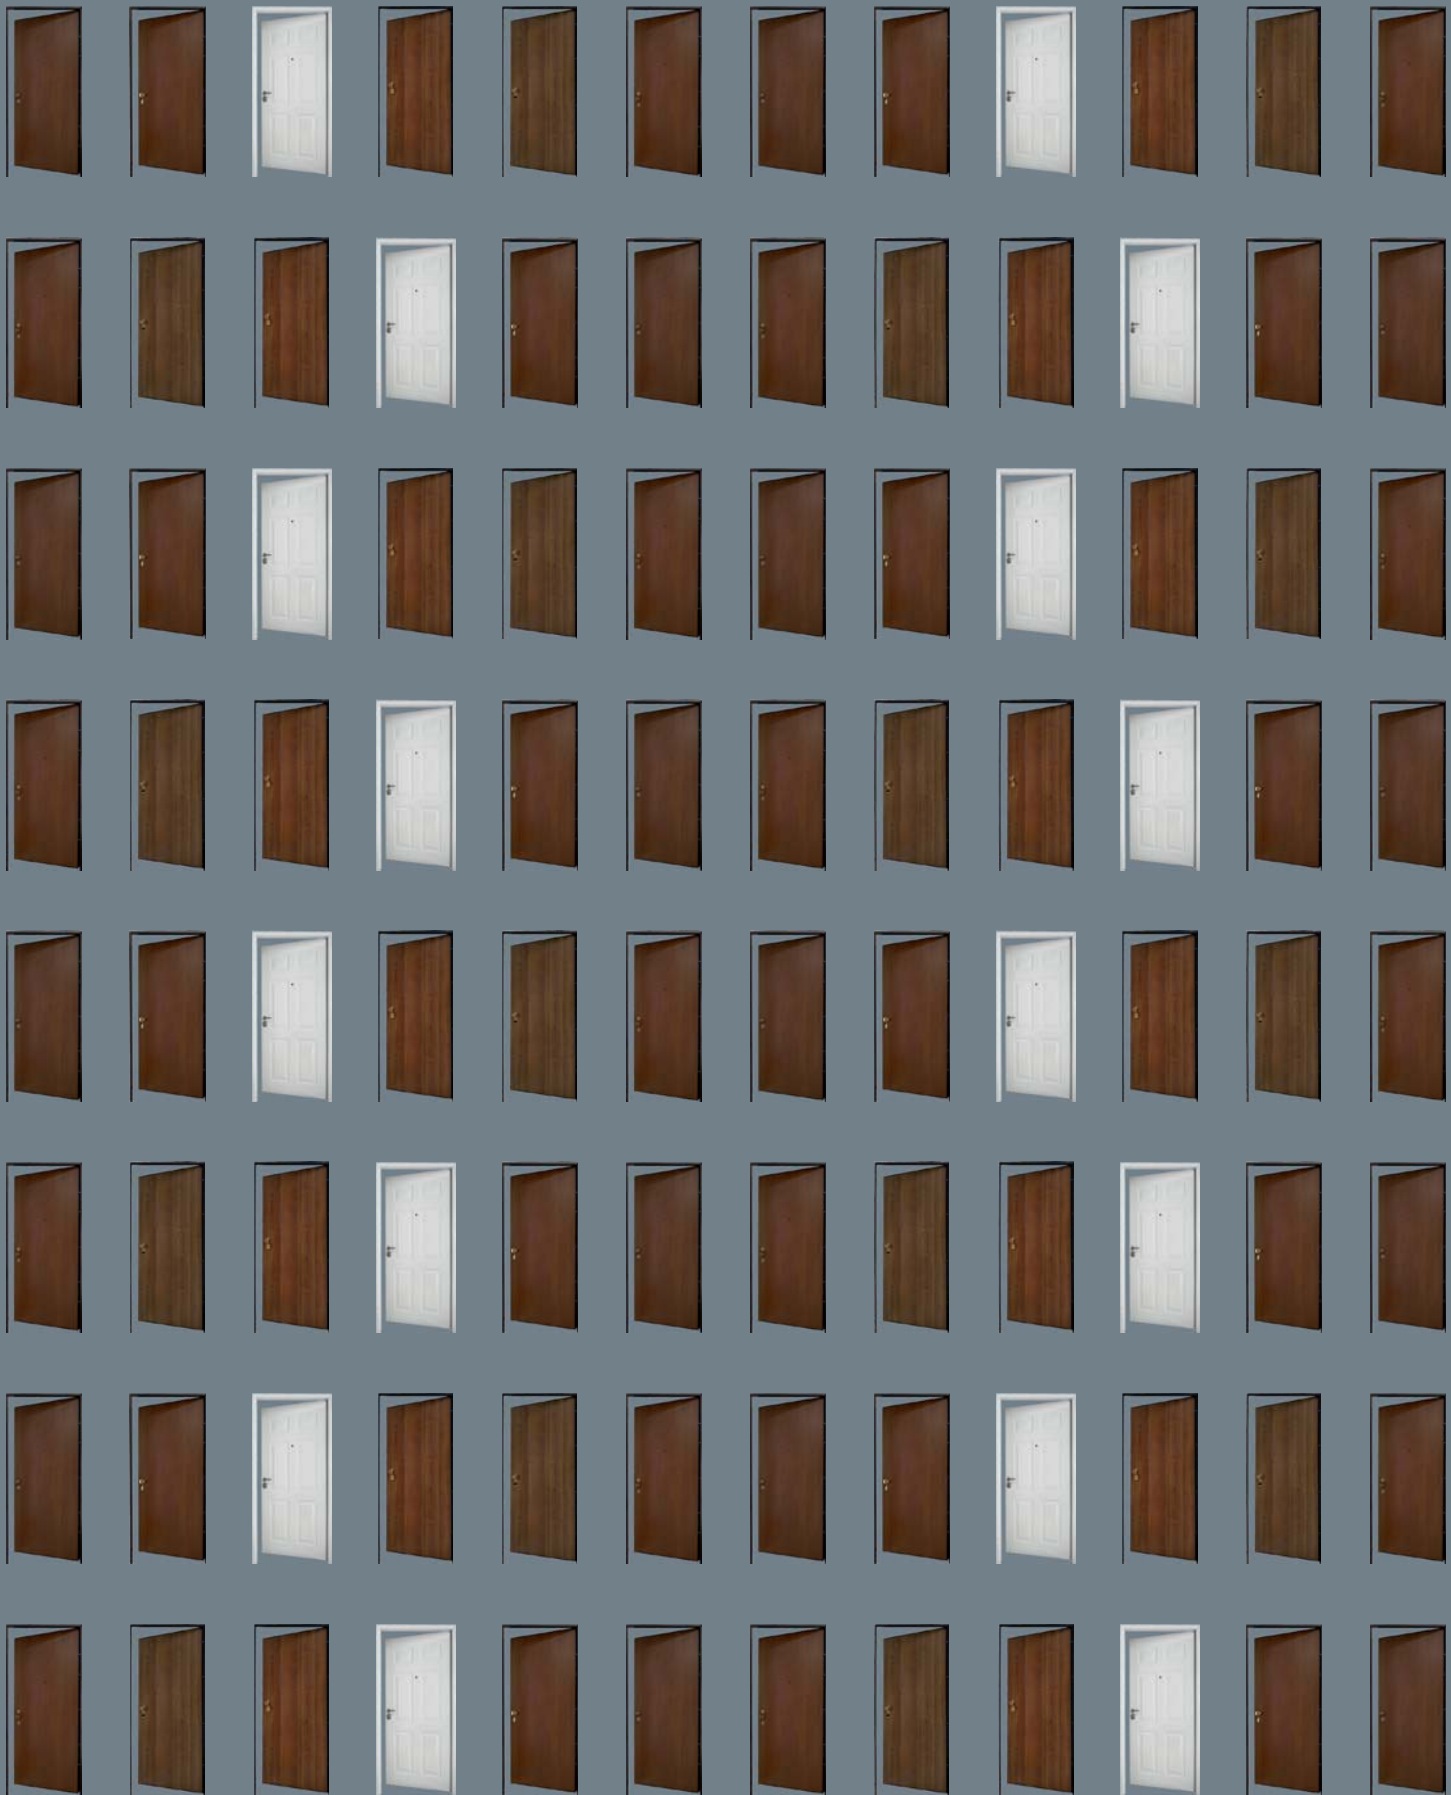

APERTURE

A BATTENTE

PARTICOLARI

FINITURE

**GREZZO:
DA PERSONALIZZARE
CON QUALSIASI COLORE**

blinddate

Porta Dena

cod. 31853381