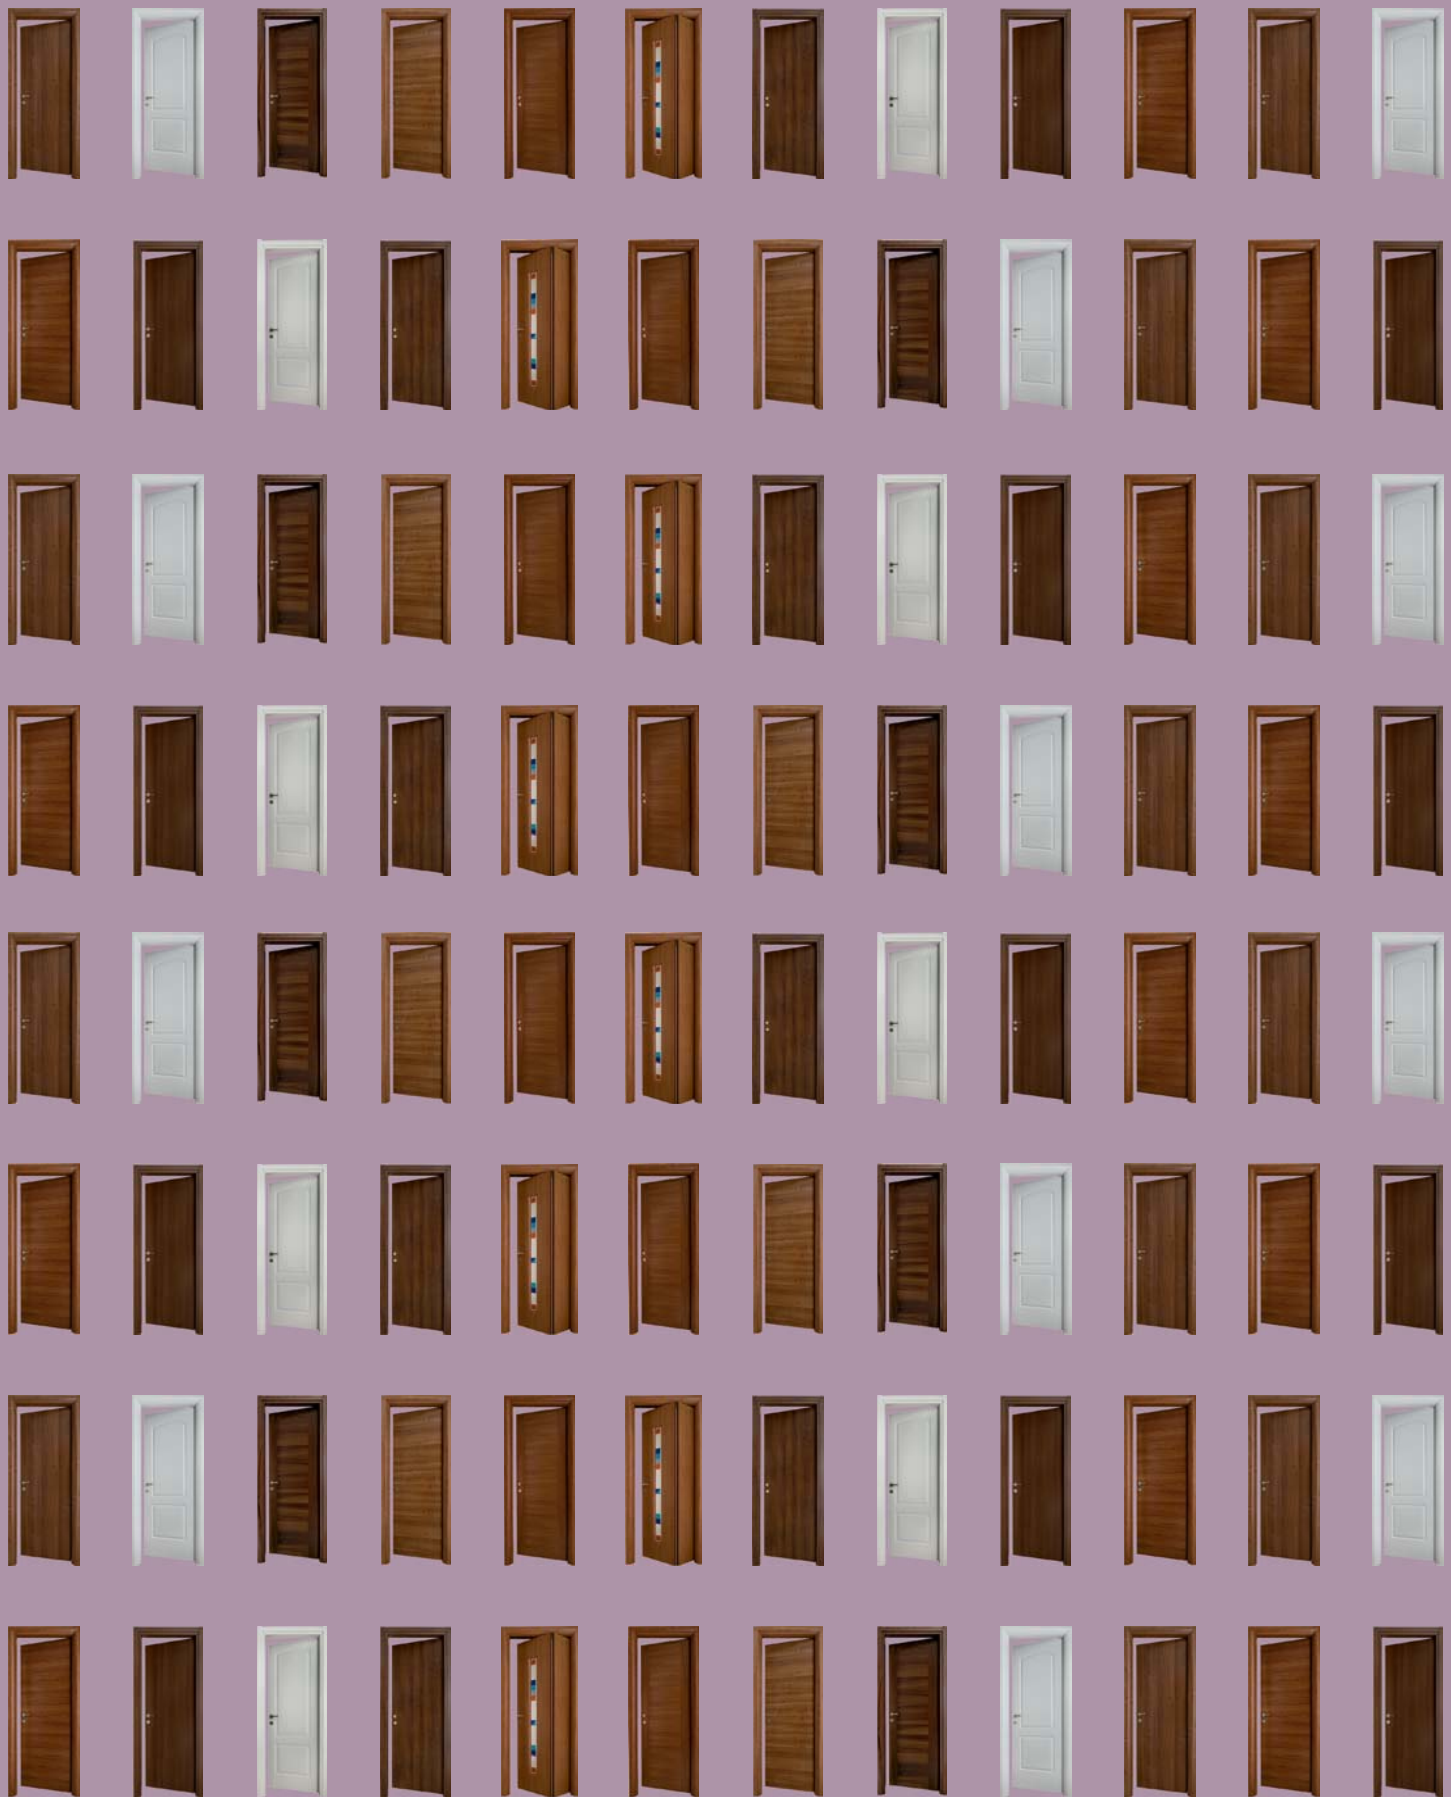

Indice

Porte per interni

Classico Chic	4
Tradizione	28
Urban Eco	42
Color Design	62

Blindate

Blindate	92