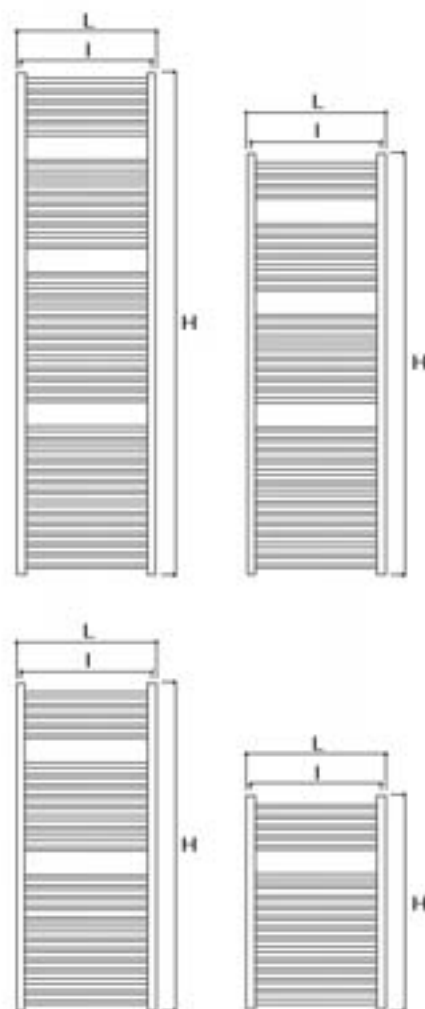

Design
max 10 mq

TERMOARREDI
D'AMBIENTE

*Design originale.
Riscaldare gli
ambienti in
stile moderno
ed innovativo.*

DESIGN GOFFRATO

CODICE	COLORE	H mm	L mm	I mm	W	Kcal/h	Kg	m ²	€
33452444	BIANCO	2005	520	1950	1001	860,9	32,8	10	1.090

LINEAR

CODICE	COLORE	H mm	L mm	I mm	W	Kcal/h	Kg	m ²	€
33652304	BIANCO	1806	500	470	923	794	16,46	9	99
33652220	BIANCO	1806	450	420	843	725	15,10	8	99
33652290	BIANCO	1510	500	470	767	660	14,26	8	79,90
33652213	BIANCO	1510	450	420	698	600	13,06	7	79,90
33652276	BIANCO *	1177	500	470	600	516	10,70	6	59,90
33652185	BIANCO *	1177	450	420	545	469	9,83	6	59,90
33652241	BIANCO *	770	500	470	405	340	7,05	4	54,90
33652171	BIANCO *	770	450	420	369	317	6,47	4	54,90

* DISPONIBILE ANCHE CROMO.

Lineare
max 8 mq

TERMOARREDI
BAGNO

Di gusto.
Semplice
ma deciso,
bello
e affidabile.

ELBA DRITTO

CODICE	COLORE	H mm	L mm	l mm	W	Kcal/h	Kg	m ²	€
32694385	BIANCO	1875	500	450	783	673	14,8	8	88,90
32895214	BIANCO	1605	500	450	698	600	11,8	7	69,90
32895693	BIANCO	1200	500	450	514	442	6,9	5	49,90
32895672	BIANCO	795	500	450	338	290	4,9	4	44,85
32694340	CROMO	1605	500	450	452	388	11,8	5	189
32694333	CROMO	1200	500	450	335	288	6,9	4	165
32694326	CROMO	795	500	450	226	194	4,9	3	139

* DISPONIBILE IN 53 COLORI O BIANCO UNIVERSALE (1469-1145-713 H mm) CON POSSIBILITÀ DI MODIFICARE L'INTERASSE SU MISURA E SOSTITUIRE IL VECCHIO TERMOARREDO SENZA BISOGNO DI OPERE MURARIE.

Lineare
max 6 mq