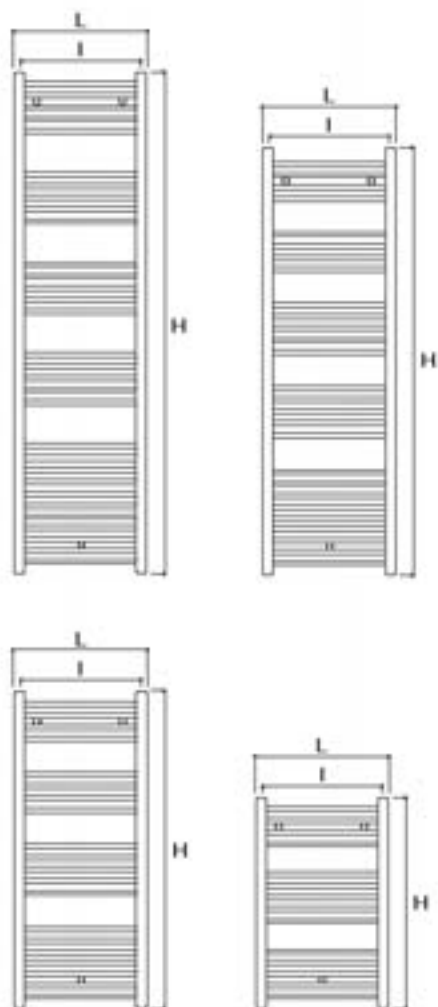

LINEAR

CODICE	COLORE	H mm	L mm	I mm	W	Kcal/h	Kg	m ²	€
33652304	BIANCO	1806	500	470	923	794	16,46	9	99
33652220	BIANCO	1806	450	420	843	725	15,10	8	99
33652290	BIANCO	1510	500	470	767	660	14,26	8	79,90
33652213	BIANCO	1510	450	420	698	600	13,06	7	79,90
33652276	BIANCO *	1177	500	470	600	516	10,70	6	59,90
33652185	BIANCO *	1177	450	420	545	469	9,83	6	59,90
33652241	BIANCO *	770	500	470	405	340	7,05	4	54,90
33652171	BIANCO *	770	450	420	369	317	6,47	4	54,90

* DISPONIBILE ANCHE CROMO.

Lineare
max 8 mq

TERMOARREDI
BAGNO

Di gusto.
Semplice
ma deciso,
bello
e affidabile.

ELBA DRITTO

CODICE	COLORE	H mm	L mm	l mm	W	Kcal/h	Kg	m ²	€
32694385	BIANCO	1875	500	450	783	673	14,8	8	88,90
32895214	BIANCO	1605	500	450	698	600	11,8	7	69,90
32895693	BIANCO	1200	500	450	514	442	6,9	5	49,90
32895672	BIANCO	795	500	450	338	290	4,9	4	44,85
32694340	CROMO	1605	500	450	452	388	11,8	5	189
32694333	CROMO	1200	500	450	335	288	6,9	4	165
32694326	CROMO	795	500	450	226	194	4,9	3	139

DIBAD

CODICE	COLORE *	H mm	L mm	I mm	W	Kcal/h	Kg	m ²	€
33653102	A SCELTA	1757	505	455	863	745	15,08	8	195
33653130	A SCELTA	1757	455	455	781	674	13,8	8	195
33653060	A SCELTA	1469	505	455	734	633	12,3	7	175
33653081	A SCELTA	1469	455	405	670	578	11,3	7	175
33653011	A SCELTA	1145	505	455	561	484	10,21	6	149
33653032	A SCELTA	1145	455	405	508	438	9,5	5	149
33652962	A SCELTA	713	505	455	362	312	6,11	4	135
33652983	A SCELTA	713	455	405	327	282	5,6	4	135

* DISPONIBILE IN 53 COLORI O BIANCO UNIVERSALE (1469-1145-713 H mm) CON POSSIBILITÀ DI MODIFICARE L'INTERASSE SU MISURA E SOSTITUIRE IL VECCHIO TERMOARREDO SENZA BISOGNO DI OPERE MURARIE.

Lineare
max 6 mq