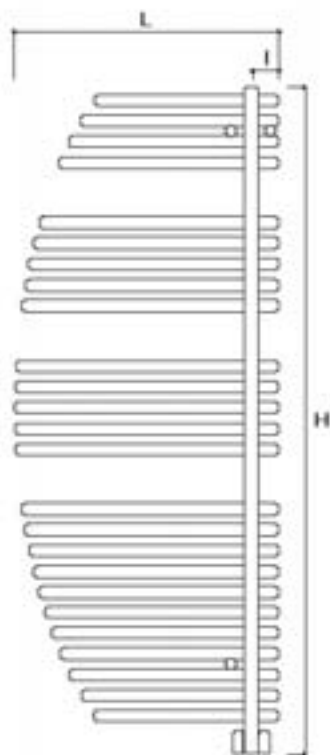

Curvo
max 4 mq

TERMOARREDI
BAGNO

Armonia tra forma
e *bellezza*.
Capace di riscaldare
con *sobria
eleganza*.

LAMPEDUSA

CODICE	COLORE	H mm	L mm	I mm	W	Kcal/h	Kg	m²	€
32694418	BIANCO	1253	500	50	410	370	8,9	4	285
32694403	CROMO	1253	500	50	307	265	8,9	3	489