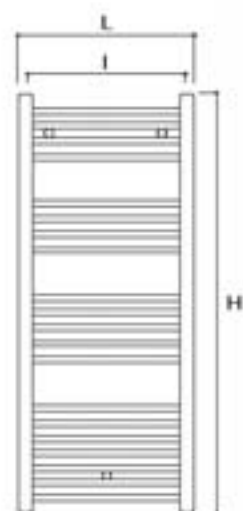

* DISPONIBILE IN 53 COLORI O BIANCO UNIVERSALE (1469-1145-713 H mm) CON POSSIBILITÀ DI MODIFICARE L'INTERASSE SU MISURA E SOSTITUIRE IL VECCHIO TERMOARREDO SENZA BISOGNO DI OPERE MURARIE.

Lineare
max 6 mq

TERMOARREDI
BAGNO

Calore,
funzionalità,
praticità
ed *armonia.*

PONZA

CODICE	COLORE	H mm	L mm	I mm	W	Kcal/h	Kg	m ²	€
32694445	BIANCO	1350	500	460	631	542	15,5	6	178,5

BATIS

CODICE	COLORE	H mm	L mm	I mm	W	Kcal/h	Kg	m ²	€
33652493	BIANCO	1189	470	435	520	449	8,8	5	159
33652465	BIANCO	719	470	435	357	308	6	4	139

Elettrico
max 7 mq

TERMOARREDI
BAGNO

Lineare
ed essenziale.
Gradevole in ogni
ambiente.

LINEAR ELETTRICO

CODICE	FUNZIONE	COLORE	H mm	L mm	W	Kg	m ²	€
32694662	ANALOGICO	BIANCO	1248	500	750	19,5	7	210
32694676	ANALOGICO	BIANCO	830	500	500	9,1	5	160
32694655	DIGITALE	BIANCO	1248	500	750	19,5	7	250

ELBA CURVO

CODICE	COLORE	H mm	L mm	l mm	W	Kcal/h	Kg	m ²	€
32654446	BIANCO	1200	450	400	474	407	7,5	5	75,9
32095700	BIANCO	1200	500	450	514	442	8,2	5	75,9
32095686	BIANCO	795	500	450	338	290	5,4	4	62,5
32654425	BIANCO	795	450	400	311	267	4,9	3	62,5
32694375	CROMO	1200	500	450	335	288	8,2	4	229
32694354	CROMO	795	500	450	226	194	5,4	3	189