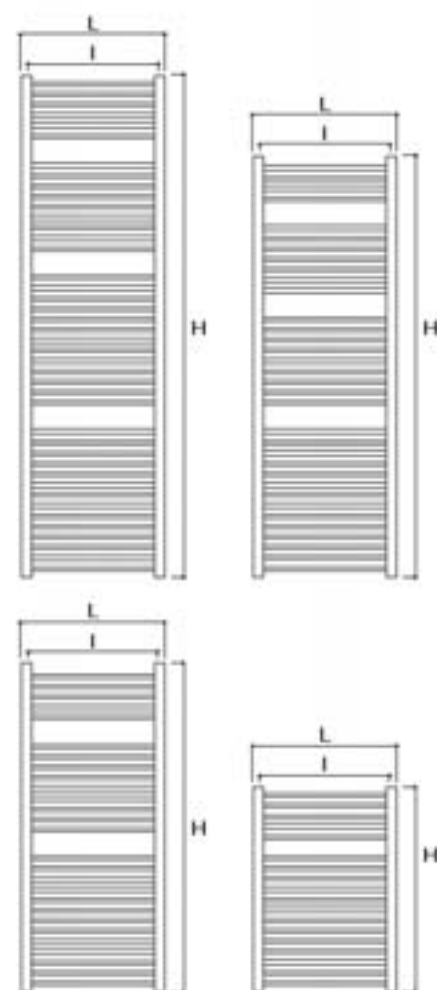

LINEAR

CODICE	COLORE	H mm	L mm	I mm	W	Kcal/h	Kg	m ²	€
33652304	BIANCO	1806	500	470	923	794	16,46	9	99
33652220	BIANCO	1806	450	420	843	725	15,10	8	99
33652290	BIANCO	1510	500	470	767	660	14,26	8	79,90
33652213	BIANCO	1510	450	420	698	600	13,06	7	79,90
33652276	BIANCO *	1177	500	470	600	516	10,70	6	59,90
33652185	BIANCO *	1177	450	420	545	469	9,83	6	59,90
33652241	BIANCO *	770	500	470	405	340	7,05	4	54,90
33652171	BIANCO *	770	450	420	369	317	6,47	4	54,90

* DISPONIBILE ANCHE CROMO.

Lineare
max 8 mq

TERMOARREDI
BAGNO

Di gusto.
Semplice
ma deciso,
bello
e affidabile.

ELBA DRITTO

CODICE	COLORE	H mm	L mm	l mm	W	Kcal/h	Kg	m ²	€
32694385	BIANCO	1875	500	450	783	673	14,8	8	88,90
32895214	BIANCO	1605	500	450	698	600	11,8	7	69,90
32895693	BIANCO	1200	500	450	514	442	6,9	5	49,90
32895672	BIANCO	795	500	450	338	290	4,9	4	44,85
32694340	CROMO	1605	500	450	452	388	11,8	5	189
32694333	CROMO	1200	500	450	335	288	6,9	4	165
32694326	CROMO	795	500	450	226	194	4,9	3	139

DIBAD

CODICE	COLORE *	H mm	L mm	I mm	W	Kcal/h	Kg	m ²	€
33653102	A SCELTA	1757	505	455	863	745	15,08	8	195
33653130	A SCELTA	1757	455	455	781	674	13,8	8	195
33653060	A SCELTA	1469	505	455	734	633	12,3	7	175
33653081	A SCELTA	1469	455	405	670	578	11,3	7	175
33653011	A SCELTA	1145	505	455	561	484	10,21	6	149
33653032	A SCELTA	1145	455	405	508	438	9,5	5	149
33652962	A SCELTA	713	505	455	362	312	6,11	4	135
33652983	A SCELTA	713	455	405	327	282	5,6	4	135

* DISPONIBILE IN 53 COLORI O BIANCO UNIVERSALE (1469-1145-713 H mm) CON POSSIBILITÀ DI MODIFICARE L'INTERASSE SU MISURA E SOSTITUIRE IL VECCHIO TERMOARREDO SENZA BISOGNO DI OPERE MURARIE.

Lineare
max 6 mq