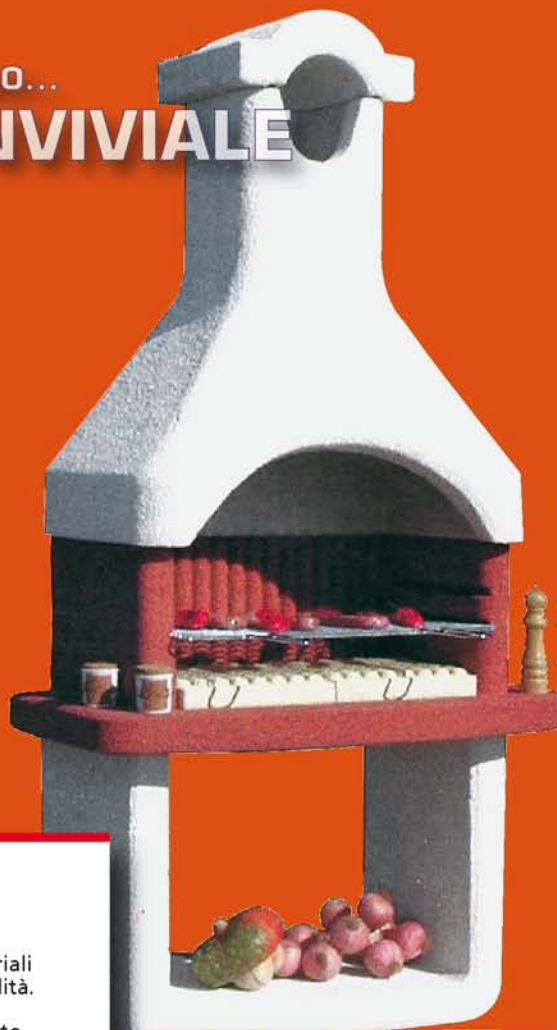

PER UN GIARDINO...

PIÙ CONVIVIALE

Barbecue Laura

Dim.: L88xH196,8xP58 cm
Dim griglia: L67xP40 cm
Peso: ca. 300 Kg
Materiale: cemento e materiali refrattari di primissima qualità. Piano di lavoro, focolare e parafiamma tinti nell'impasto colore rosso. Dotato di griglia di cottura regolabile in 3 altezze e parafiamma di protezione
Combustibile consigliato: carbonella
€ 139,00 SC. 28,7%

PREZZO ECCEZIONALE
€99,00