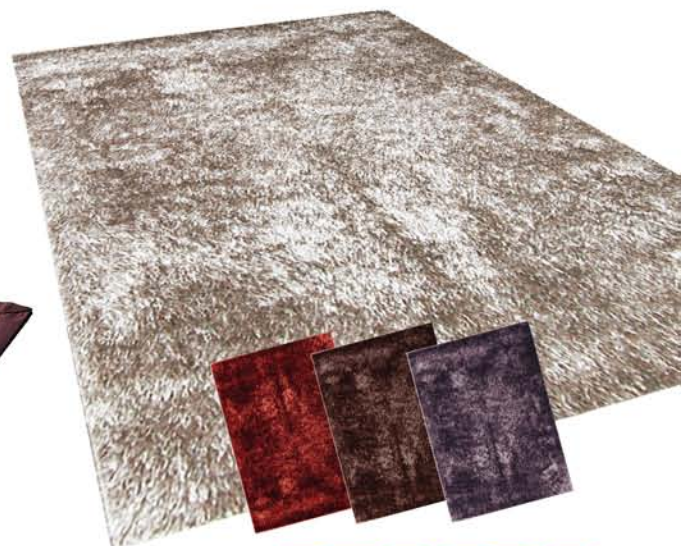

Tappeto Shaggy Twilight

100% polipropilene
Vello H13,5 mm
Peso: 2130 gr/mq
Dim. 120x180 cm
Disponibile in vari colori
€89,90 SC. 11,1%

OFFERTA
€79⁹⁰