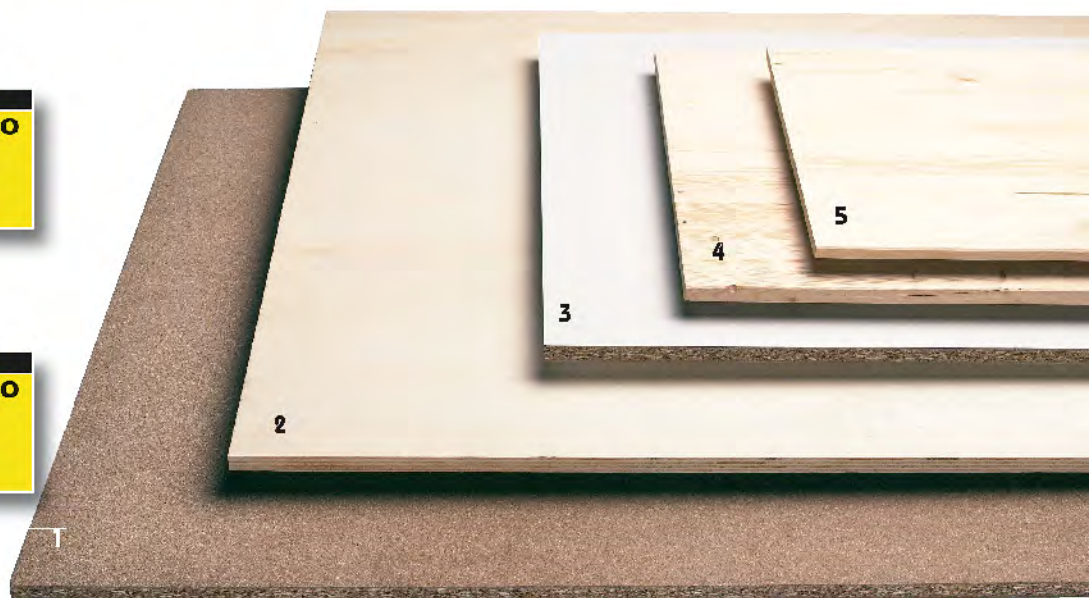

Dim. 65x125 cm,
spessore 18 mm

€ 11,30

4. Tavola abete

2a scelta
Dim. 50x100 cm,
spessore 18 mm

5. Tavola abete

2a scelta
Dim. 40x80 cm,
spessore 14 mm

Ripiani

1. Ripiano bianco

2 bordi
Dim. 60x200 cm,
spessore 16 mm

€ 10,50

2. Ripiano bianco

2 bordi
Dim. 30x200 cm,
spessore 16 mm

3. Ripiano noce

Dim. 60x100 cm,
spessore 18 mm

€ 17,20

4. Ripiano ciliegio