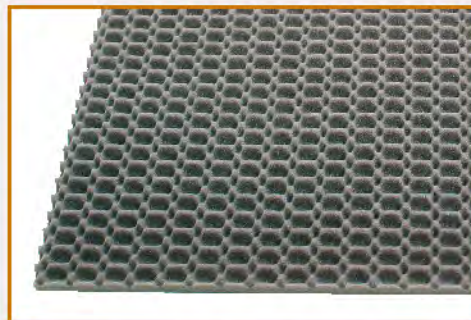

Pannello fonoassorbente bugnato

Idoneo per eliminare il riverbero e migliorare l'acustica di una stanza.
Dim: L100xH100 cm, sp.30 mm
€ 13,90