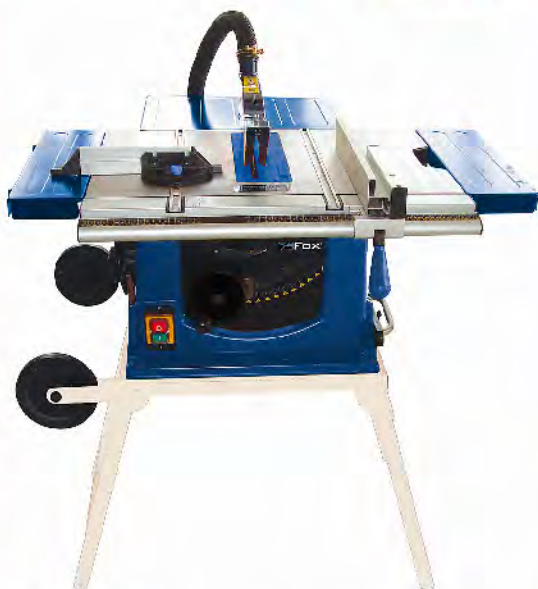

Banco sega
1800W, Ø lama 254 mm, basamento
ripiegabile su ruote, guida parallela
posizionabile sui 2 lati della lama, goniometro,
manopola unica per salita-discesa-inclinazione
della lama, 3 diverse estensioni del piano
lavoro, alloggiamento per lama di riserva
€ 199,00