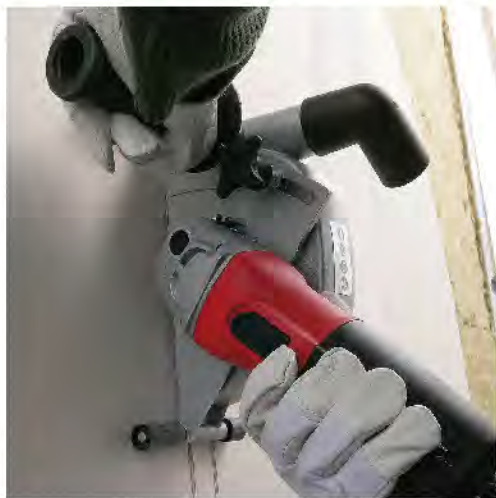

Per lavori di muratura

Scanalatore da muro

1400 W, 7 Joule, peso 5 kg, 2 lame Ø 125 mm, profondità di taglio da 0 a 30 mm, larghezza di taglio da 3 a 29 mm, regolazione elettronica della velocità, impugnatura antiscivolo con softgrip, presa aspirazione. Con valigetta. Ideale per tracce e scanalature su pareti e cemento. Da utilizzare con un aspiratore per la raccolta delle polveri.

€ 169,90

Trapano miscelatore

1.010 W, mandrino a cremagliera da 16 mm, 2 velocità meccaniche regolabili elettronicamente, testata in magnesio, impugnatura antiscivolo con softgrip. Ideale per miscelare vernici, colla e sabbia.

€ 134,90