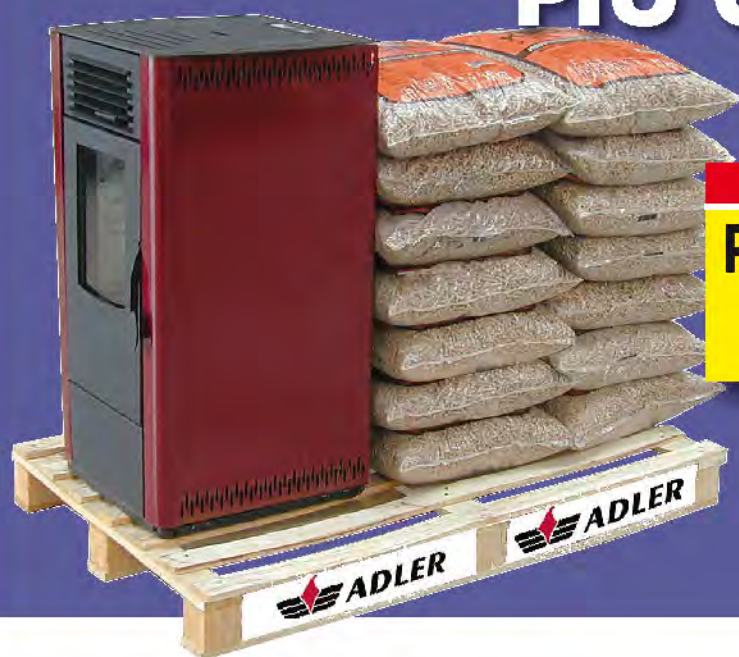

PIÙ CONFORTEVOLE

PREZZO ECCEZIONALE
€990,00

Stufa a pellet Trieste 7 kw + 14 sacchi pellet

Potenza termica 7 Kw, rendimento max 82%,
capacità serbatoio 13 kg, dim. L47xH89,5xP47,6 cm,
peso 80 kg. Con programmatore e telecomando