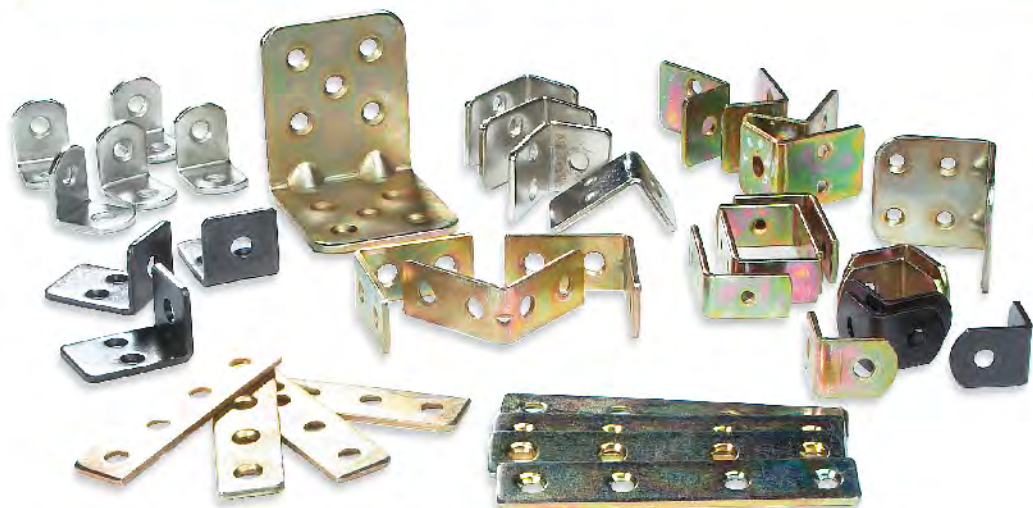

Ancora in acciaio con dado regolabile o con occhiolo aperto
Blister da 2 pezzi
€ 1,20

-10%
SUI CHIODI

Ferramenta

Viti

Vite truciolare piana svasata

- Ø 4,5 mm, lungh. 4 cm, zincata
- Ø 4 mm, lungh. 3 cm, bronzata

€ 0,45

Viti truciolari Panelvit TSP lubrificate

In confezione da 500 pezzi

- Bronzata, Ø 4 mm, lungh. 3 cm
- Zincata, Ø 4,5 mm, lungh. 4 cm

€ 6,90

€ 9,90

In confezione da 200 pezzi, per ambienti umidi e marini o in atmosfere aggressive

- Inox, Ø 4 mm, lungh. 3 cm

€ 7,90

Piastrine di giunzione

Piastra piegata

Dim. 3x3 cm, spessore 2 mm

€ 0,38

Dim. 4x4,5 cm, spessore 2,5 mm

€ 0,47