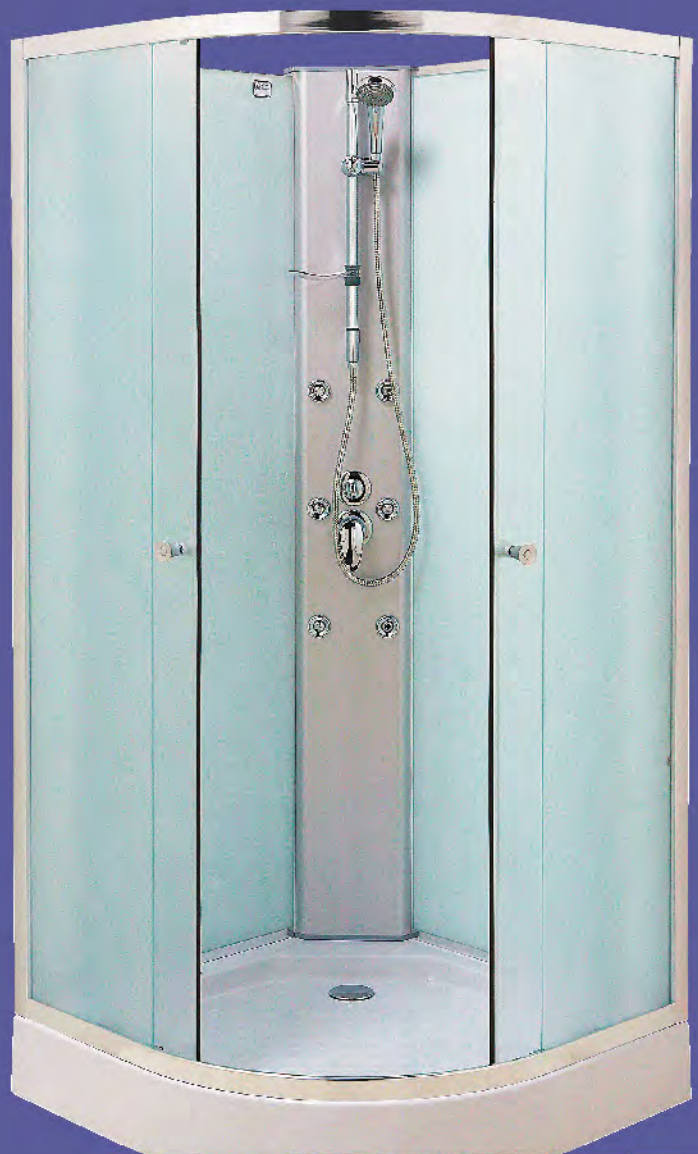

PREZZO ECCEZIONALE

€299,00

Cabina idromassaggio semicircolare Lemon

Misure: 90x90xH200 cm
Vetro: screen spessore 4 mm
Profilo: cromo lucido,
6 getti idromassaggio