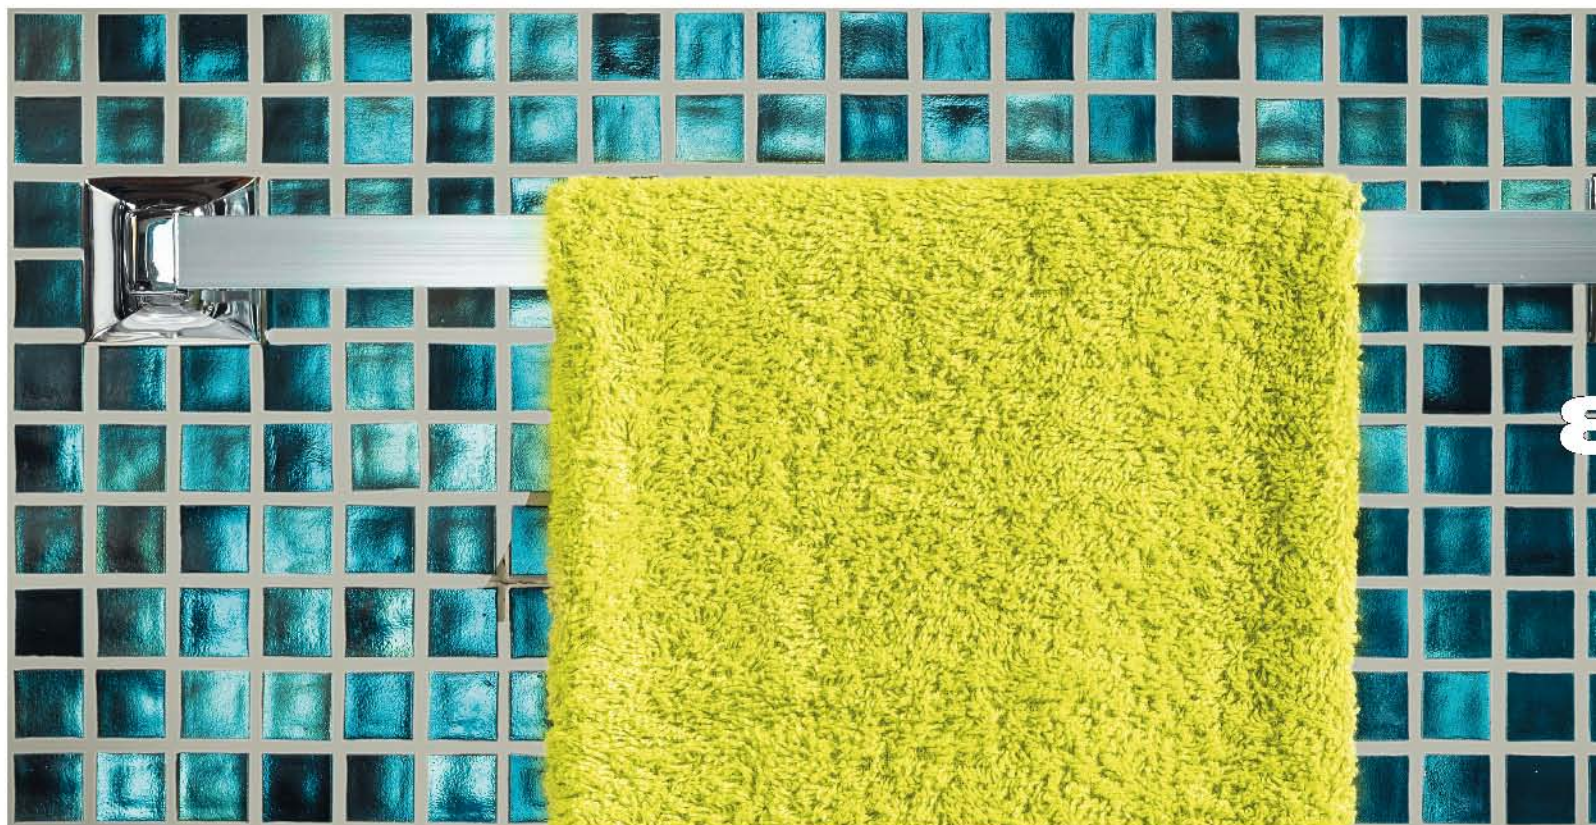

ACCESSORI DA FISSAGGIO

1 Serie Stile
In ottone cromato e
vetro satinato
10 ANNI DI GARANZIA
Il dispenser
€ 42,20

2 Serie Smart
In ottone cromato
10 ANNI DI GARANZIA
Il dispenser
€ 29,90

3 Serie Elliot
In metallo cromato
2 ANNI DI GARANZIA
Il bicchiere
€ 7,50