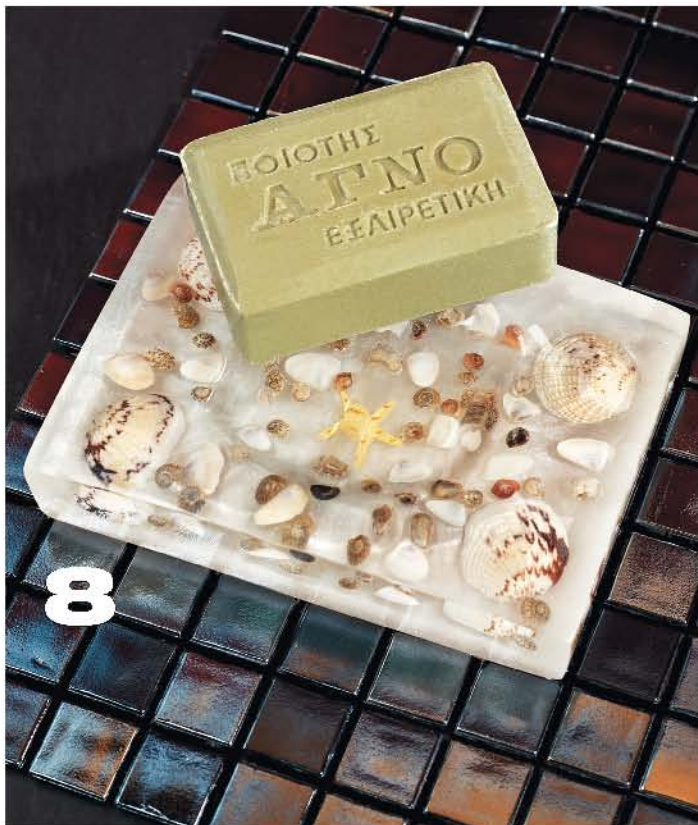

**7 Serie Mathilde**  
In legno anticato  
Il portasalviette  
ad anello  
**€ 16,60**

**8 Serie ABC**  
Cromo  
Il porta asciugamani  
45 cm  
**IL MENO CARO  
DEL MERCATO**  
**€ 10,99**

1

2

8

7

# ACCESSORI DA APPOGGIO

**1 Serie Daisy**  
In plastica,  
disponibile anche  
con fiore rosa  
Il portaspazzolini  
**€ 5,00**

**2 Serie Decoro  
198/R**  
In ceramica  
dipinta a mano  
Il portaspazzolini  
**€ 7,90**