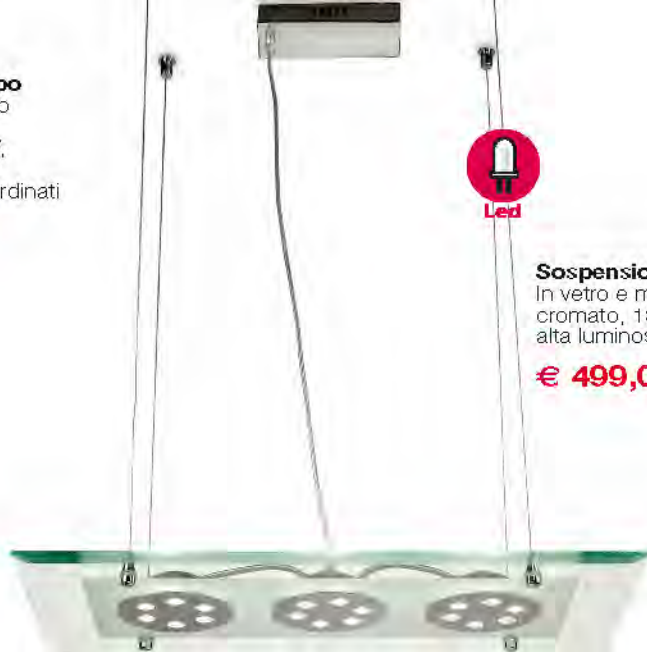

In carta bianca, 1 lampadina max 60W, attacco piccolo E14, non inclusa. Disponibile anche in bianco/nero

€ 14,90

Faretto Campo
In nickel e vetro satinato, 1 superled 5W, alta luminosità. Disponibili coordinati

€ 36,90

LAMPADINA A RISPARMIO ENERGETICO INCLUSA

3 Faretti incasso orientabili
1 lampadina risparmio energetico 7W, attacco a baionetta GU10, inclusa. Disponibili diversi colori

€ 38,90

Sospensione Led
In vetro e metallo cromato, 18 led 1W, alta luminosità

€ 499,00

Barra 3 luci Icaro
In nickel e vetro satinato
Dim.: lungh. 220 cm.
2 lampadine risparmio energetico 13W, attacco G5, incluse. Disponibili anche barra 1 e 2 luci

€ 198,00

LAMPADINA A RISPARMIO ENERGETICO INCLUSA