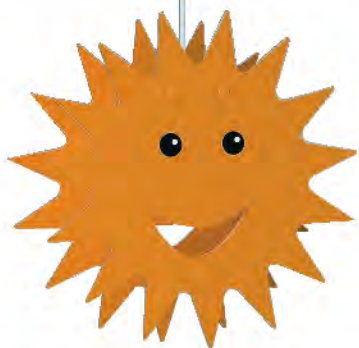

€ 32,90

Mondo Bambino

Barra Matita Multicolor

3 lampadine max 40W, attacco piccolo E14, incluse

€ 28,90

Sospensione Sole

In legno colorato, 1 lampadina 60W, attacco grande E27, non inclusa

€ 38,90

Canvas pesci

Dim.: 30x30 cm
Soggetti assortiti

€ 9,90/pz

Stickers fosforescenti stars

Applicazione decorativa adesiva, removibile con il calore del phon

€ 7,50

Sticker Scooby Maxi

Applicazione decorativa adesiva, removibile con il calore del phon