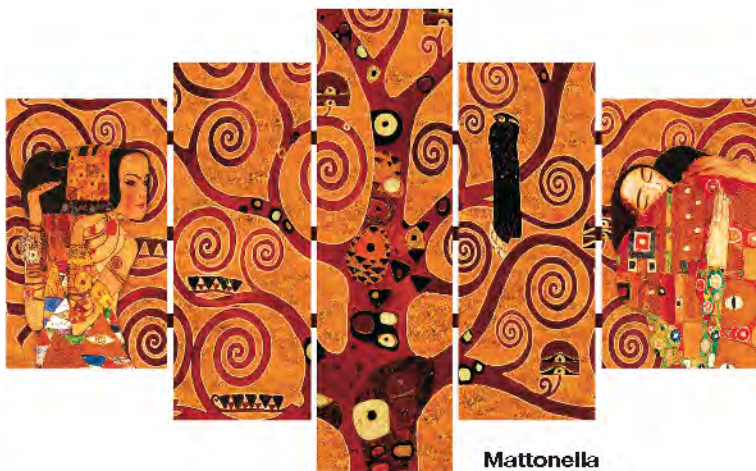

€ 7,90

**Banner ceppi
legno**
Bordo verticale
autoadesivo
Dim.: 0,30x3 mt

€ 15,90

Vinilico espanso
Effetto mattone
Dim.: 0,53x10 mt

€ 18,90

**Mattonella
Fiver Niger**
Dim.: 79x127 cm
Disponibili vari decori

€ 59,90

Tappeto Dream
Gullà
100% polipropilene
Dim.: 160x225 cm
Colori e decori
assortiti

€ 69,90

**Portafoto
Gold & Silver**
In legno,
dipinto a mano
Dim.: 10x15 cm
Disponibile anche in
altre dimensioni