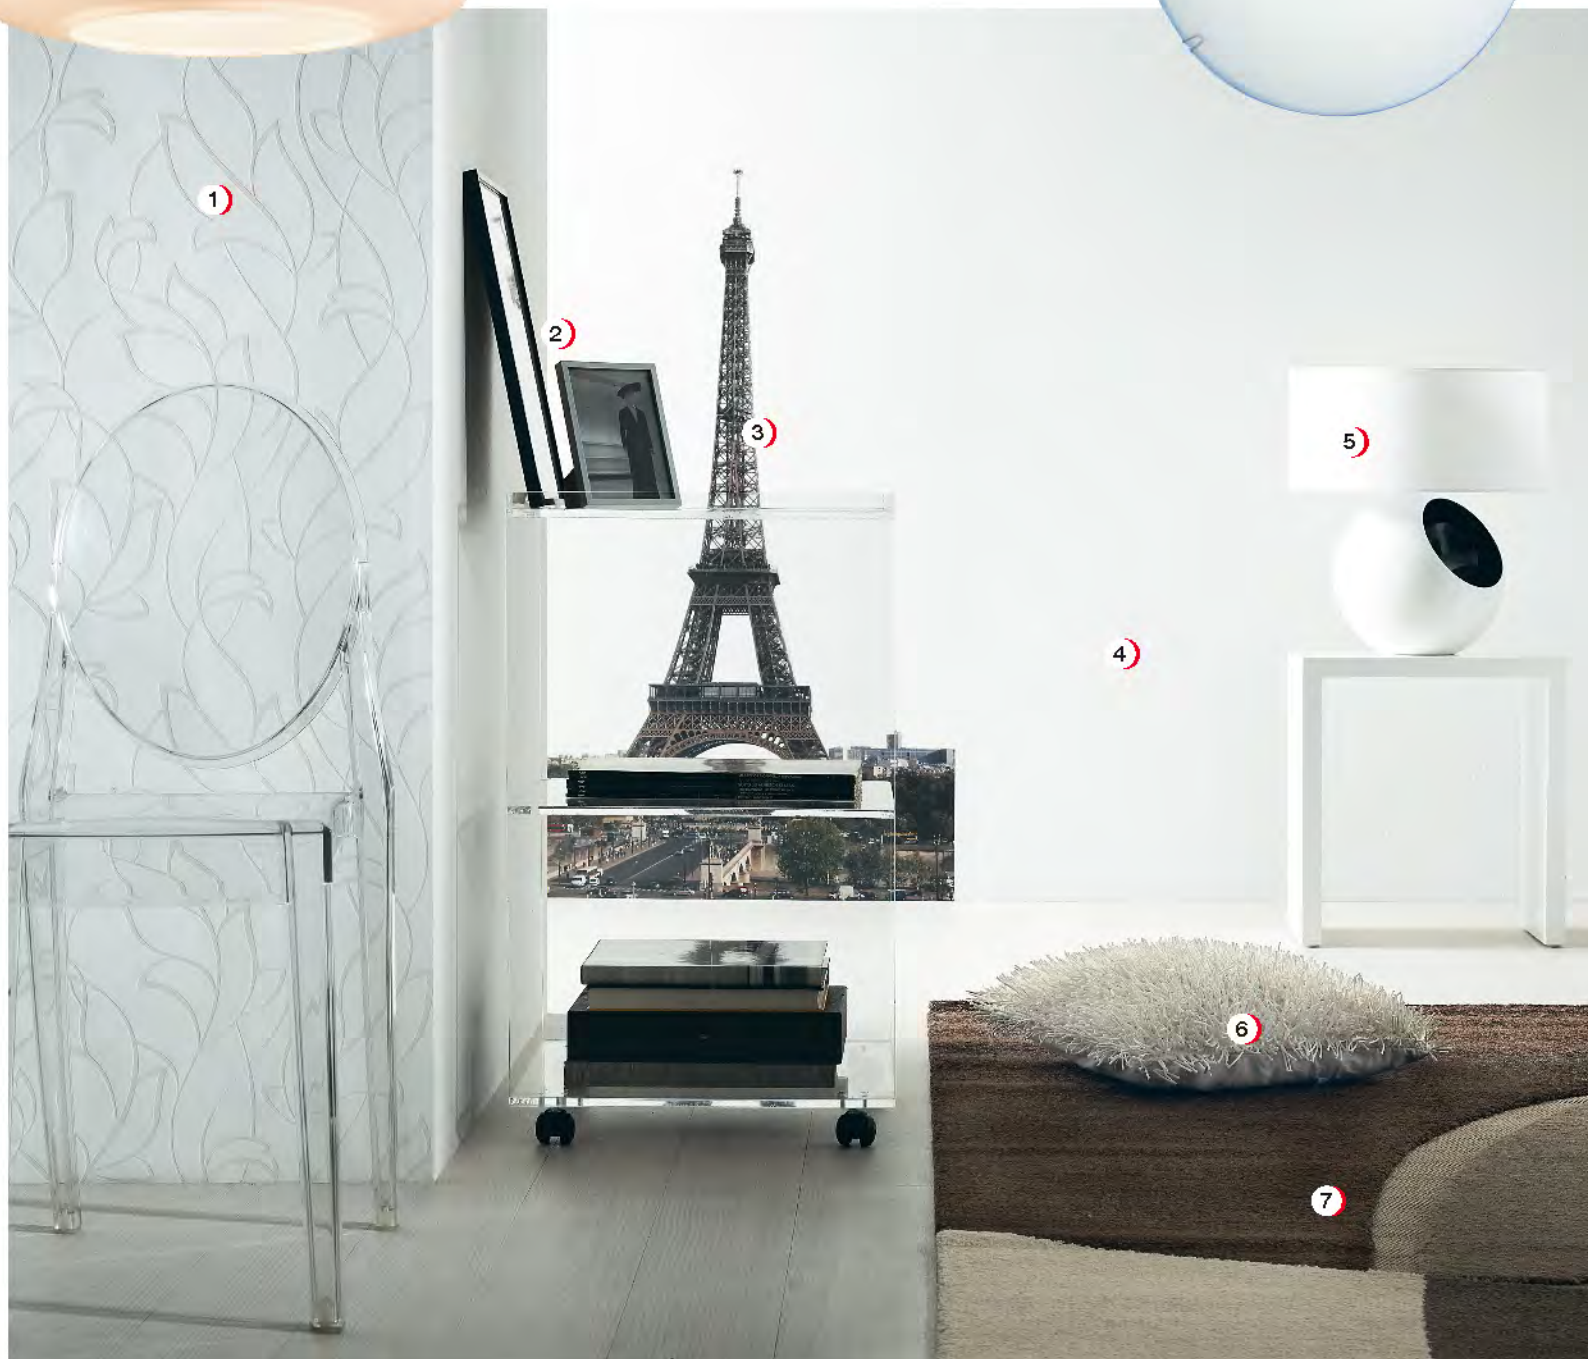

€ 15,50

Con tempo raneo

LAMPADINA A RISPARMIO ENERGETICO INCLUSA

Sospensione ovale
In vetro satinato,
1 lampadina
fluorescente circolare
26W, attacco T5,
inclusa

€ 54,90

Sospensione Satin
Acciaio spazzolato
e vetri curvi satinati,
3 lampadine max
60W, attacco grande
E27,
non incluse

€ 88,90

**Plafoniera tonda
bianca**
Dim.: ø 25 cm
1 lampadina max
60W, attacco
grande E27,
non inclusa

**IL MENO CARO
DEL MERCATO**
€ 2,79

**Plafoniera Goccia**

Con base in metallo cromato
Dim.: ø 30 cm
1 lampadina max 100W, attacco grande E27, non inclusa. Disponibile anche bianca