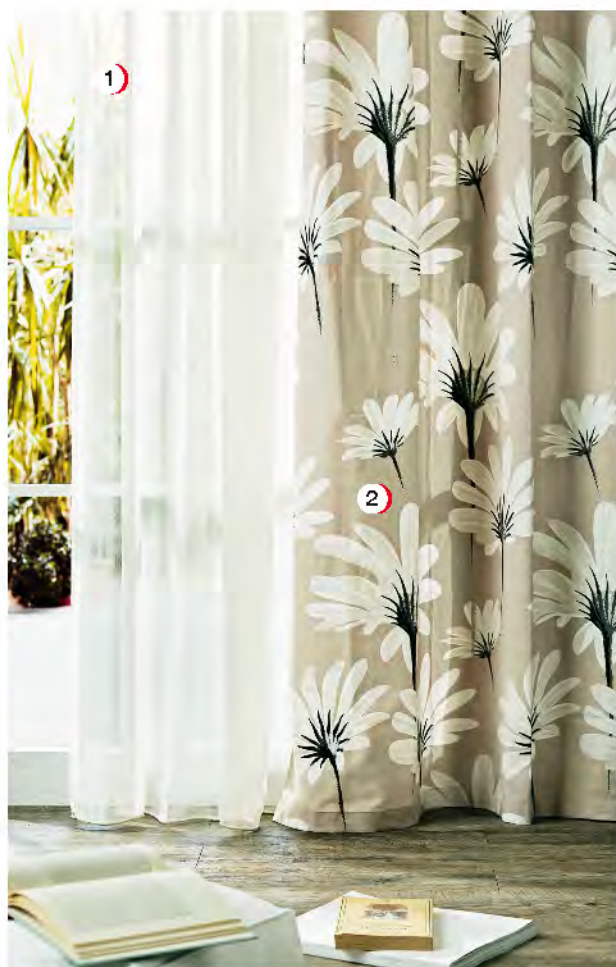

1. **1 - Tenda Ania**
   Colore: ecru
   Finitura: passanti
   Tessuto: 100% poliestere
   Dim.: L140xH280 cm
   Disponibile in altri colori

€ 14,90

1. **2 - Tenda Petali**
   Colore: beige
   Finitura: passanti e fettuccia
   Tessuto: misto lino stampato
   a fiori

€ 45,90