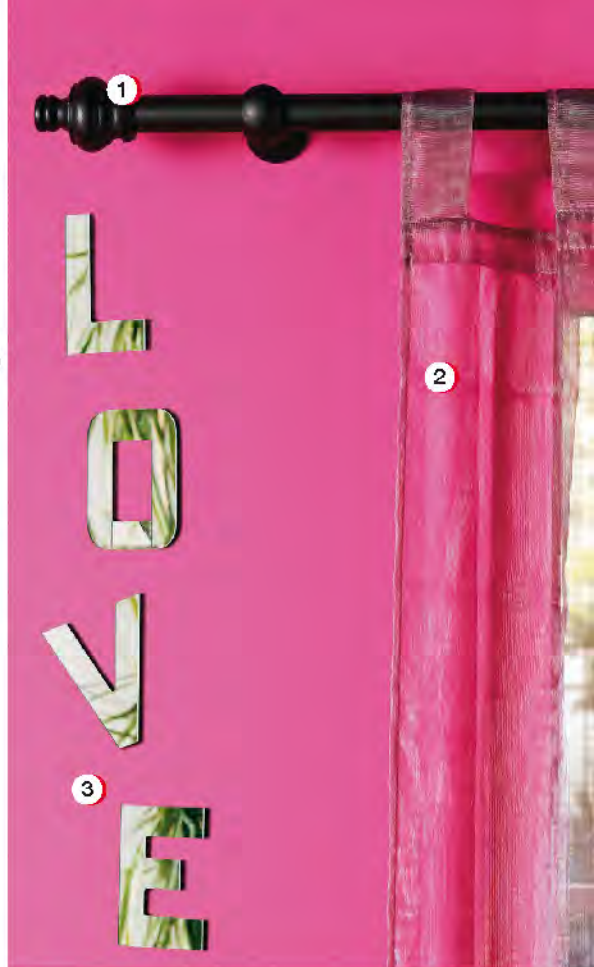

**3 - Sticker Lettere
specchio**

Applicazione
decorativa adesiva,
removibile con
il calore del phon

€ 2,50