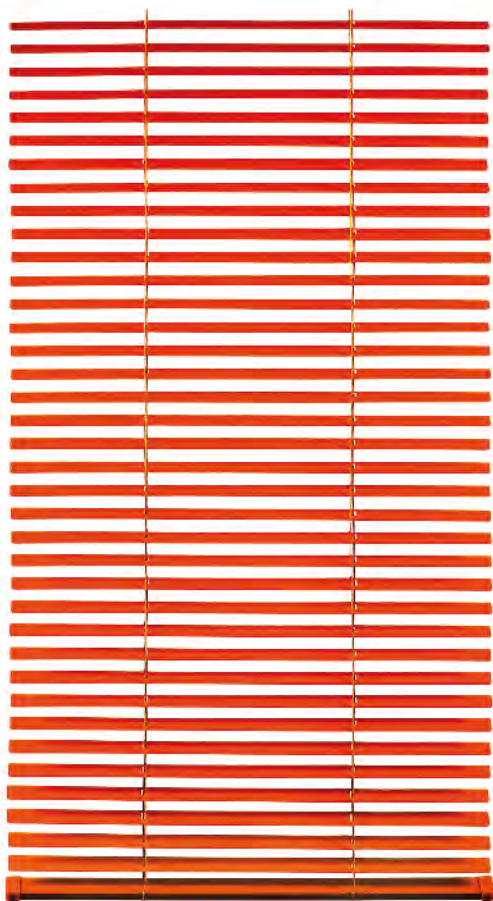

Veneziana
In PVC
Colore: arancio
Spessore lamelle: 25 mm
Dim.: L45xH130 cm
Disponibile anche in altre
dimensioni e colori

€ 7,90

**Banner ceppi
legno**
Bordo verticale
autoadesivo
Dim.: 0,30x3 mt

€ 15,90