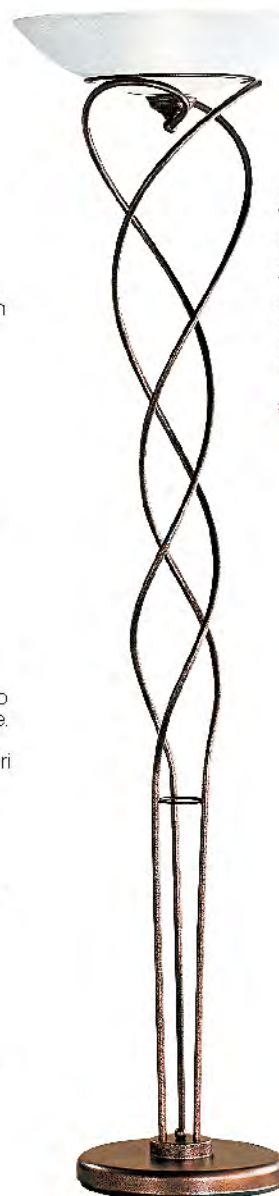

€ 46,90

Piantana Torciglione

Fusto in metallo color ruggine, diffusore vetro alabastro con decoro. 1 lampadina max 150W, attacco grande E27, non inclusa

€ 74,90

Lampada tavolo Mosaik

In metallo e vetro mosaico marrone, 1 lampadina max 40W, attacco piccolo E14, non inclusa
Disponibili altri colori