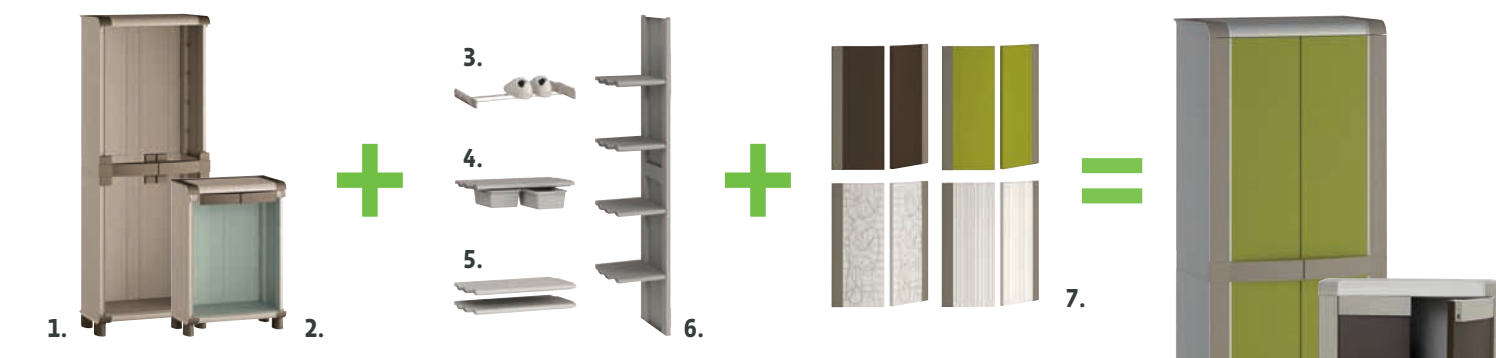

Le scocche

1. Dim: L68xH182xP42 cm ..... € 54,00
  2. Dim: L68xH97xP42 cm ..... € 39,00

Gli accessori

3. Kit portascarpe ..... € 6,90
  4. Kit 2 cassetti su guide ..... € 7,90
  5. Kit 2 ripiani ..... € 9,90
  6. Kit portascoppe ..... € 19,90

Le porte

7. Kit 2 ante • In polipropilene
  Dimensioni: L40xH80 cm
  € 14,90