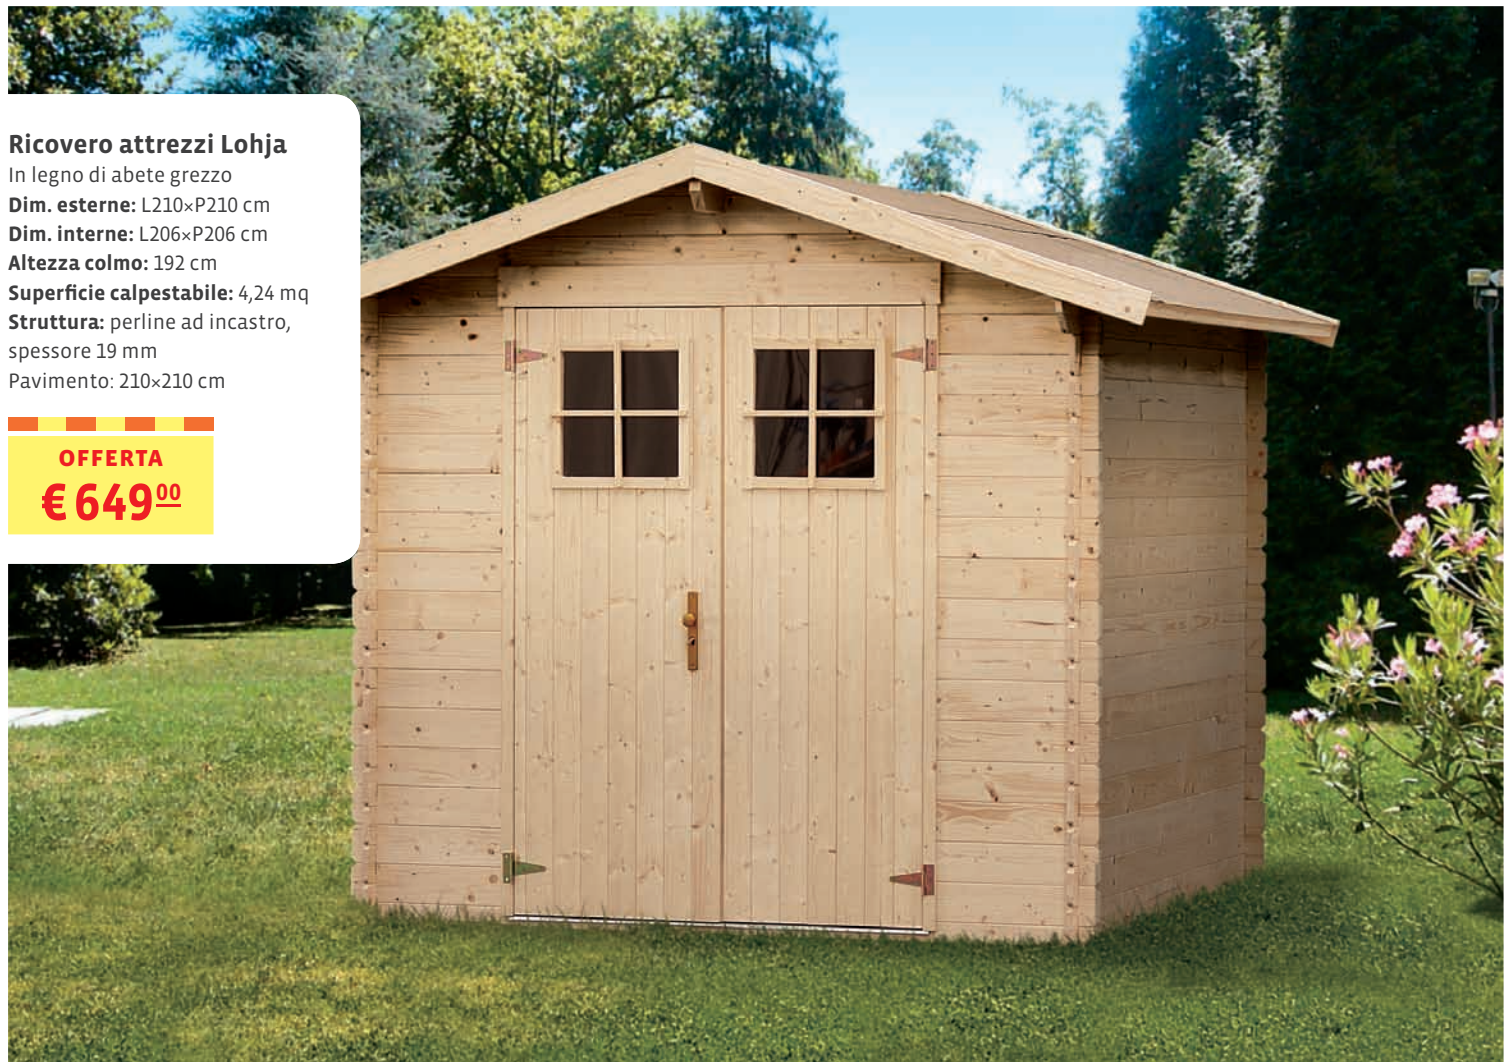

Ricovero attrezzi Lohja

In legno di abete grezzo

Dim. esterne: L210xP210 cm

Dim. interne: L206xP206 cm

Altezza colmo: 192 cm

Superficie calpestabile: 4,24 mq

Struttura: perline ad incastro, spessore 19 mm

Pavimento: 210x210 cm

OFFERTA
€ 649⁰⁰