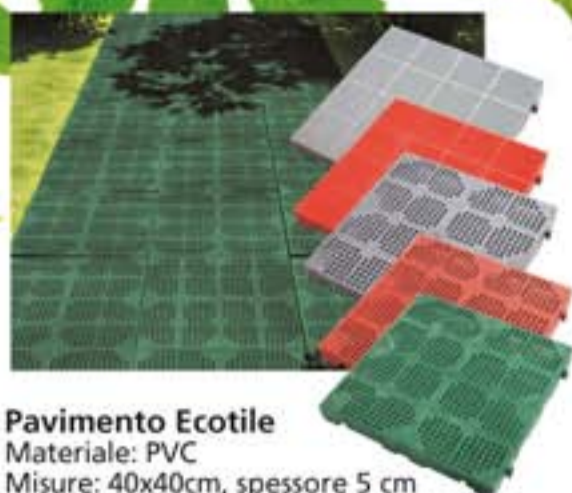

Pavimento Ecotile

Materiale: PVC
Misure: 40x40cm, spessore 5 cm
Colori: verde, cotto, grigio a superficie chiusa o forata per il drenaggio dell'acqua.
Plus: resistente al gelo, carrabile, sistema di attacco rapido. Disponibile scivolino

€ 2,99 al pz