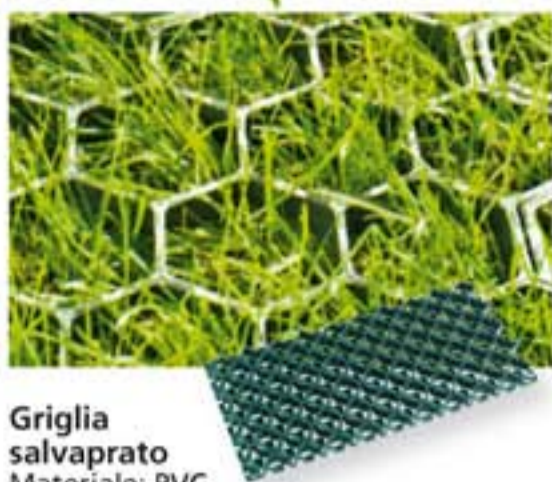

€ 2,99 al pz

Griglia salvaprato

Materiale: PVC
Misure: 100x50 cm, spessore 4,5 cm
Colore: verde
Plus: carrabile, resistente al gelo

€ 7,49 al pz

Passo Giapponese Orme

Materiale: cemento
Formato: irregolare
Colori: terra siena, bianco, giallo
Plus: resistente al gelo