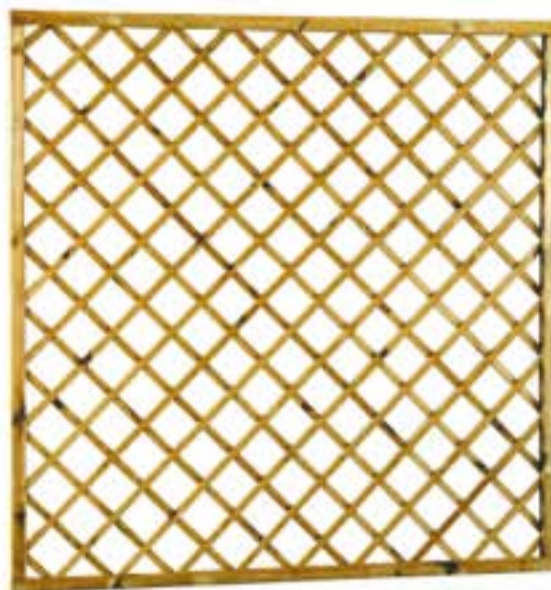

4. Cappello sfera, dim. 31x131x33 cm

€ 19,90

Griglie e Tralicci

Traliccio estensibile

Materiale: PVC verde
Misure: 1x1 mt

€ 5,50

Bordure

IL MENO CARO DEL MERCATO

€ 3,95

Bordura fissa in pino impregnato

Misure: 5x30x180 cm
Spessore: 25 mm

Bordura in pino ad arco

Misure: L55xH30/40 cm
Spessore: 5 mm

€ 4,95

Bordura fissa in bangkirai

Misure: 110 cm

€ 6,95

Steccato incrociato

Legno: bangkirai
Misure: L180xH90 cm

OFFERTA
€ 37,95

Steccato dritto

Legno: bangkirai
Misure: L180xH90 cm

OFFERTA
€ 39,95

Traliccio estensibile

Materiale: bamboo
Misure: 0,90x1,80 mt

€ 9,90

Grigliato Mimosa

Materiale: pino
Misure: 180x45 cm
Spessore: 35 mm

€ 21,95

Misure: 180x90 cm
Spessore: 35 mm

€ 29,95

Misure: 180x180 cm
Spessore: 35 mm