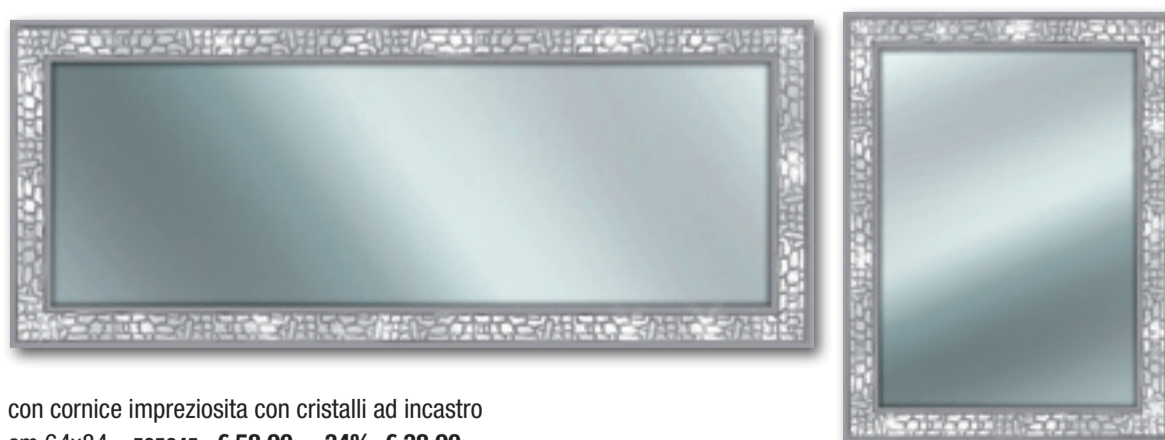

## SERIE MIRROR

€ 26,90 -19%

**21,90**  
EURO

in vetro scuro cromato  
sospensione 1x72W E27, diam. cm 16xH.7/112  
504660 € 26,90 -19% € 21,90  
applique 2x42W E14, cm 34x15xH.15  
504661 € 39,90 -18% € 32,90  
applique 3x42W E14, cm 52x15xH.73  
504662 € 79,90 -19% € 64,90

## SPECCHIERA MOSAICO

€ 58,90 -34%

**38,90**  
EURO

con cornice impreziosita con cristalli ad incastro  
cm 64x84 505645 € 58,90 -34% € 38,90  
cm 54x134 505644 € 74,90 -33% € 49,90