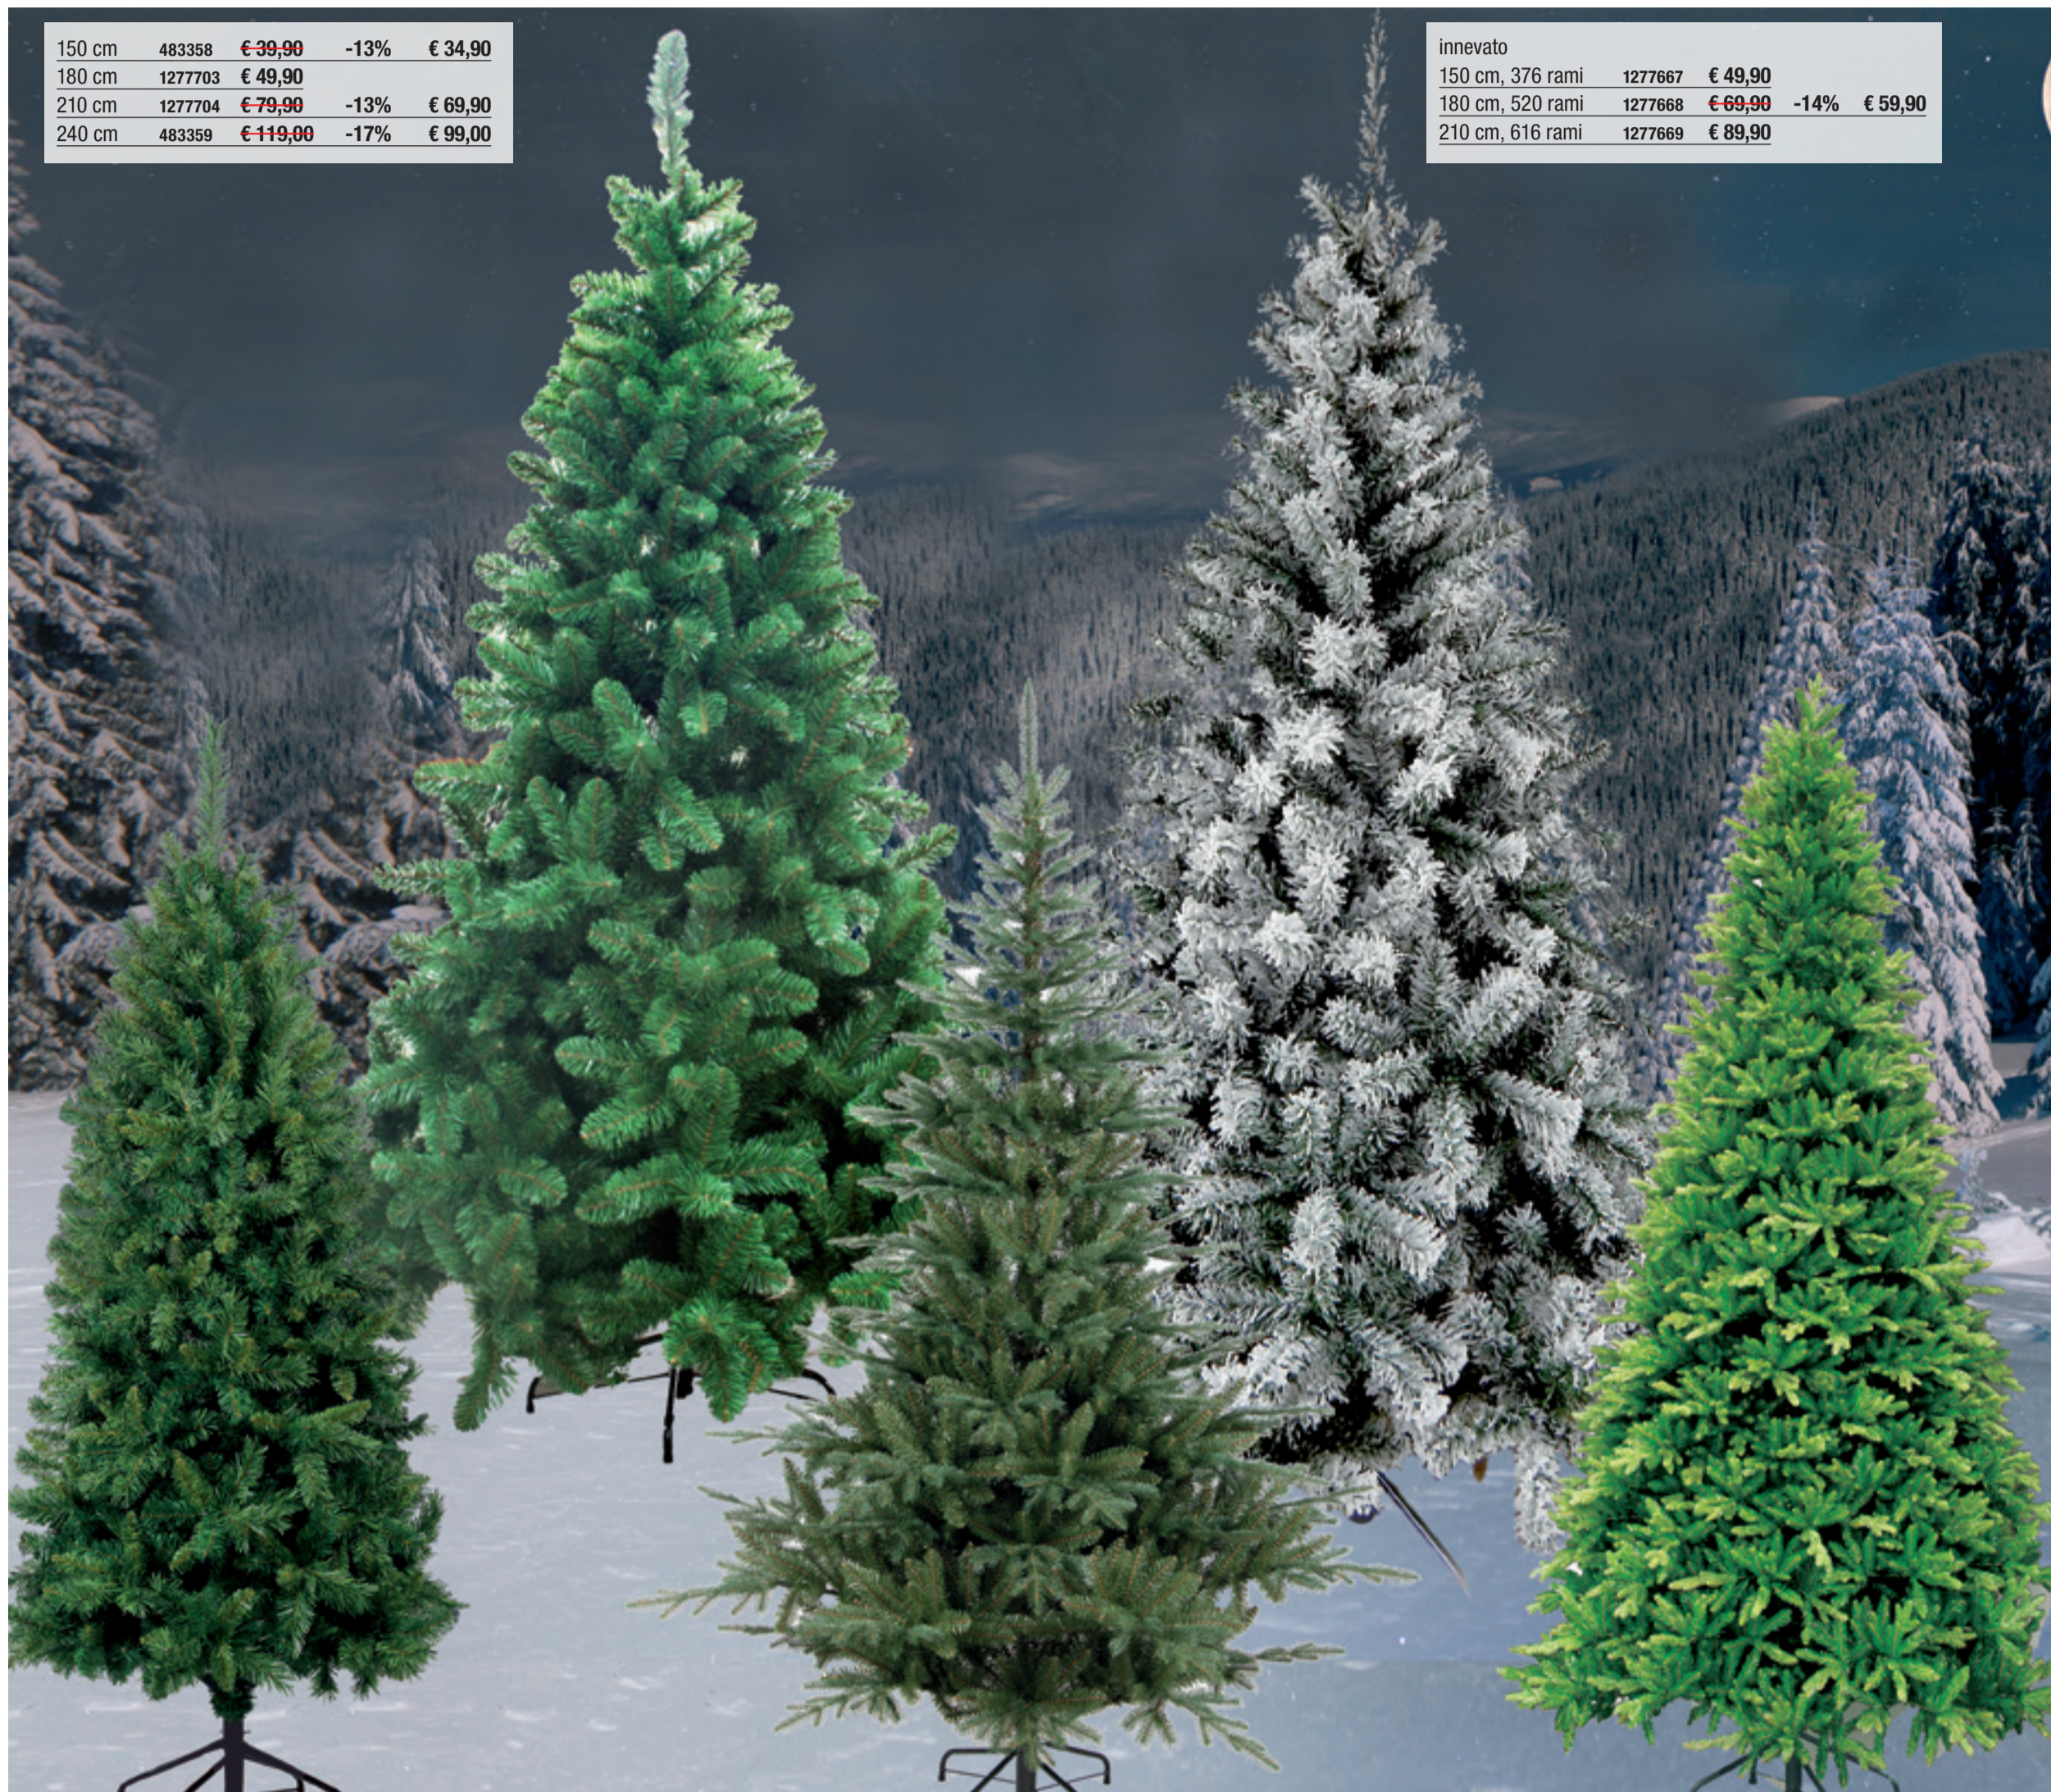

PREZZO SHOCK!

ALBERO NEBRASKA

€ 39,90 -13%
34,90
EURO

ALBERO CANADIAN

49,90
EURO

150 cm	483358	€ 39,90	-13%	€ 34,90
180 cm	1277703	€ 49,90		
210 cm	1277704	€ 79,90	-13%	€ 69,90
240 cm	483359	€ 119,00	-17%	€ 99,00

innevato			
150 cm, 376 rami	1277667	€ 49,90	
180 cm, 520 rami	1277668	€ 69,90	-14% € 59,90
210 cm, 616 rami	1277669	€ 89,90	

ALBERO PATAGONIA

€ 99,00 -9%
89,90
EURO

ALBERO DI NATALE MINNESOTA

€ 69,90 -14%
59,90
EURO

ALBERO SLIM

€ 49,90 -20%
39,90
EURO

180 cm, 1980 rami	1277627	€ 99,00	-9%	€ 89,90
210 cm, 2852 rami	1277628	€ 149,00	-7%	€ 139,00
240 cm, 3680 rami	1277629	€ 199,00	-15%	€ 169,00

180 cm	483360	€ 69,90	-14%	€ 59,90
210 cm	483361	€ 89,00	-10%	€ 79,90

base in ferro				
180 cm, 578 rami	1277689	€ 49,90	-20%	€ 39,90
210 cm, 832 rami	1277690	€ 59,90	-17%	€ 49,90

FUORIORTA DECORO GNOMO/RENNA

9,90
EURO