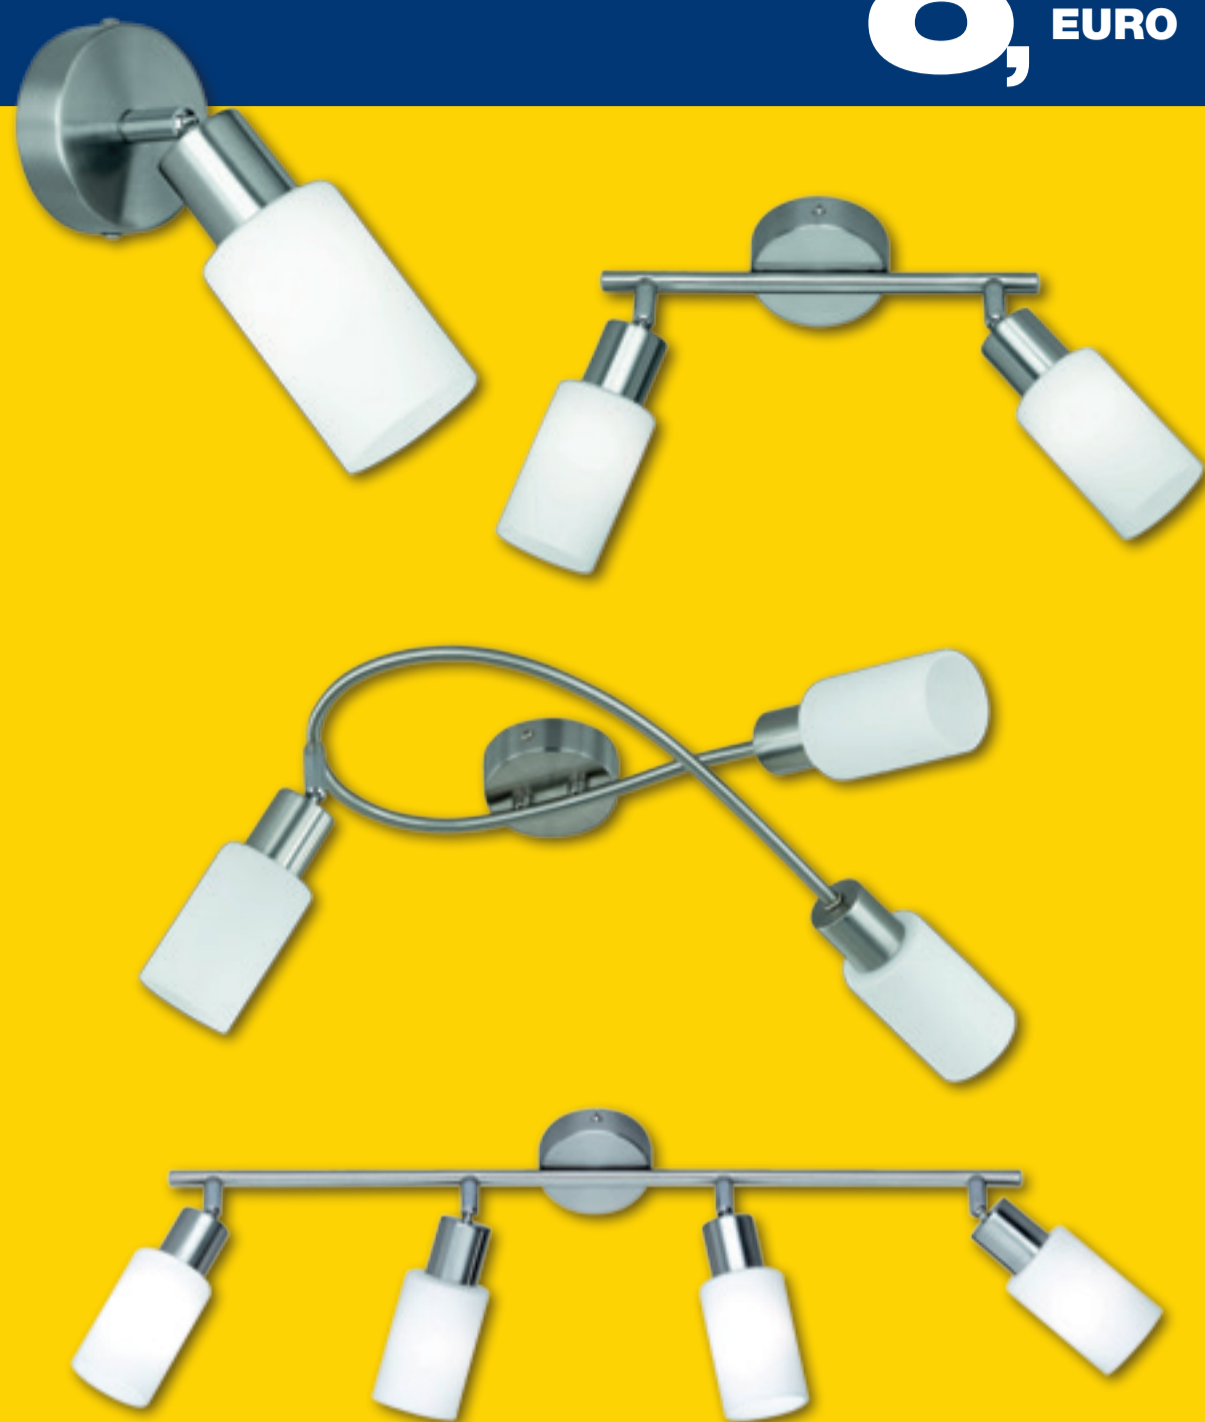

PREZZO SHOCK!

SERIE MARS

€ 11,90 -29%

8,50
EURO

in acciaio verniciato con paralume in vetro Bianco

faretto 1x40W E14, cm 8	1277983	€ 11,90	-29%	€ 8,50
barra 2x40W E14, cm 26	1277984	€ 24,90	-28%	€ 17,90
plafoniera 3x40W E14, cm 37	1277985	€ 39,90	-28%	€ 28,90
barra 4x40W E14, cm 60	454218	€ 49,90	-26%	€ 36,90

QUADRO CON CORNICE "DOUBLE"

€ 74,90 -33%

49,90
EURO