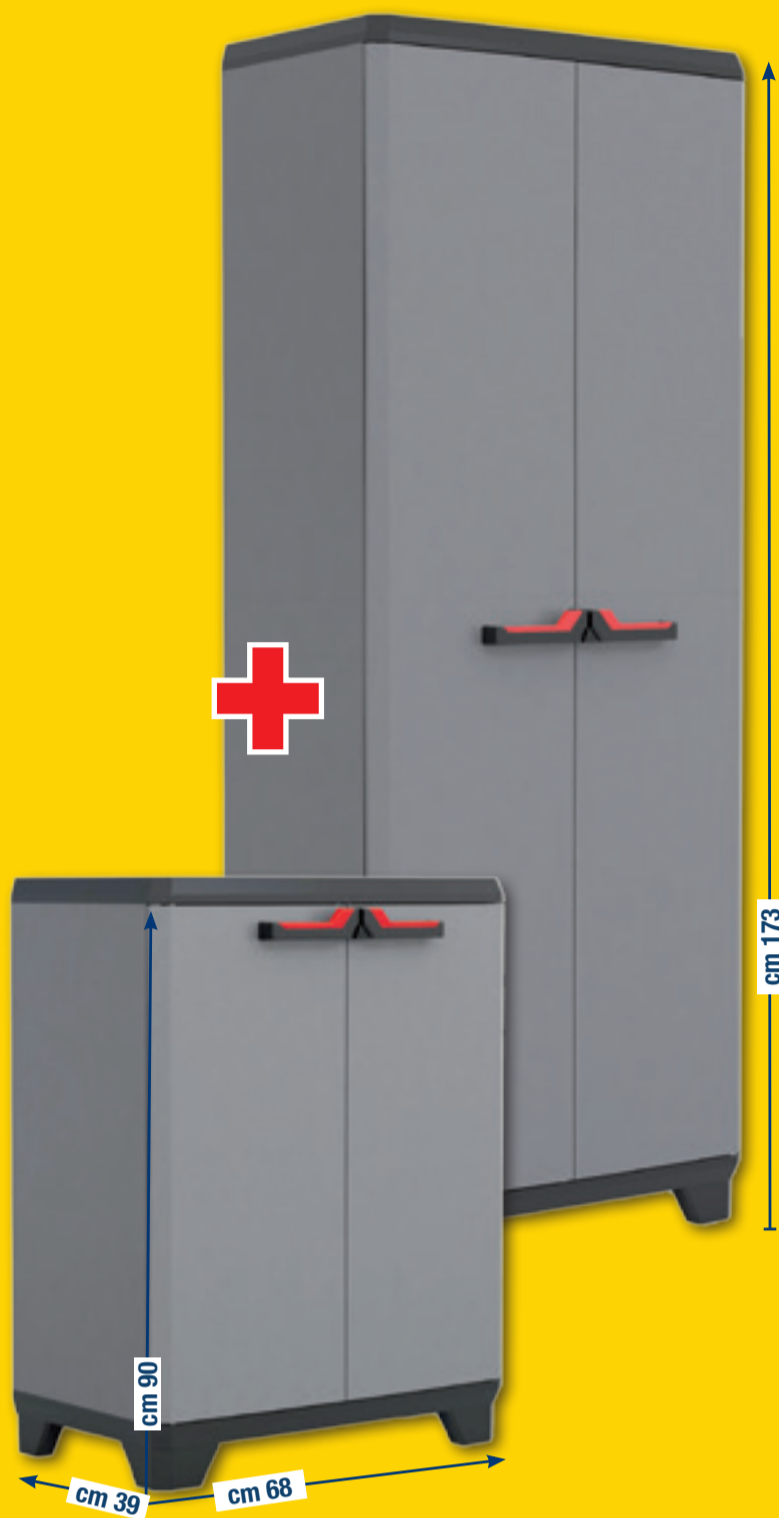

PREZZO SHOCK!

COPPIA ARMADI
LINEA STILO

€ 79,90 -38%
49,90
EURO

alto tuttopiani, 3 ripiani regolabili e piedini regolabili, cm 68x39xH.173 + basso, con 1 ripiano e piedini regolabili, cm 68x39xH.90
505268

CONDIZIONATORE
INVERTER ZEPHIR

€ 299,00 -33%
199,00
EURO