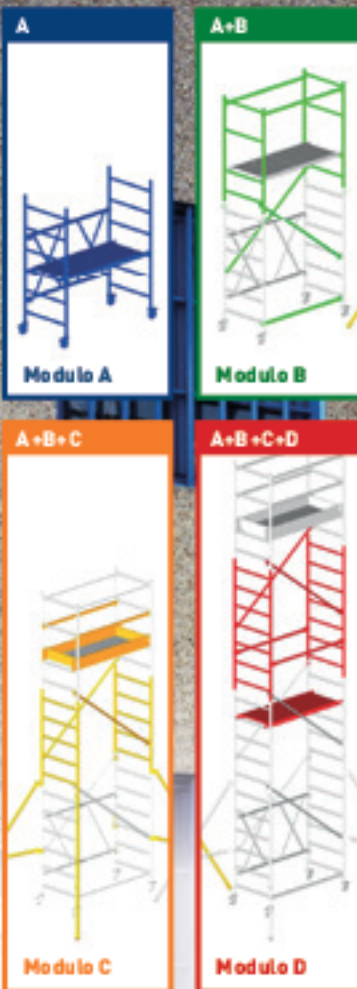

€1129⁴⁰
TRABATTELLO ROLLER,
modulare in alluminio
modulo base richiudibile,
configurazione A+B+C+D
altezza 7,10 mt