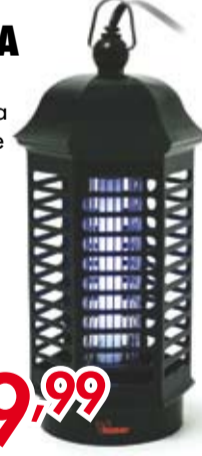

**ZANZARIERA
ELETTRICA**

1 lampada UV-A da
4W, Area di azione
30 mq, Cassetto
raccolta insetti
estraibile.

€ 9,99

**GAZEBO
METALLO 3X4
CON ZANZARIERE
LATERALI**