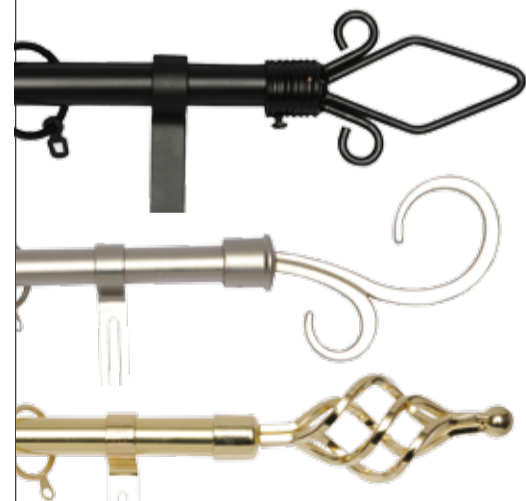

**37%
SCONTO**

~~€47,99~~
€29,99

QUILT 1 PIAZZA

fantasie e colori assortiti

**39%
SCONTO**

~~€32,99~~
€19,99

**KIT ESTENSIBILE BASTONE
TENDA 120/210 ASSORTITO**

disponibile in alluminio, nero/argento,
bianco/oro