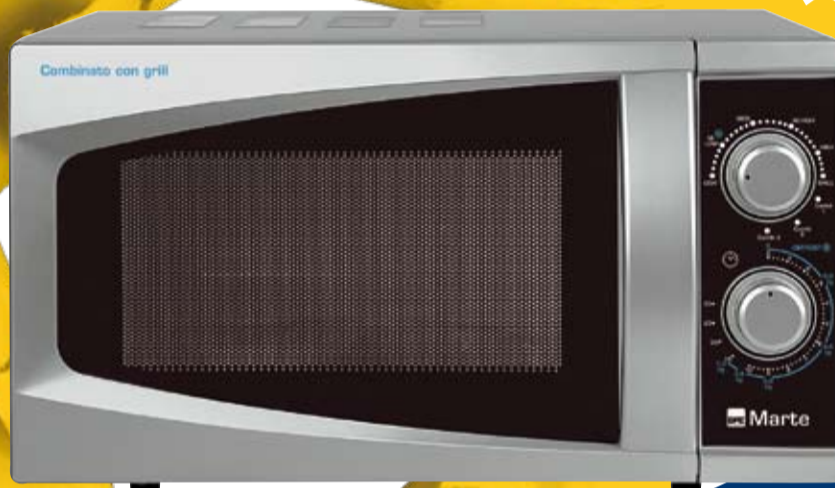

**20%
SCONTO**

~~€ 49,99~~
€ 39,99