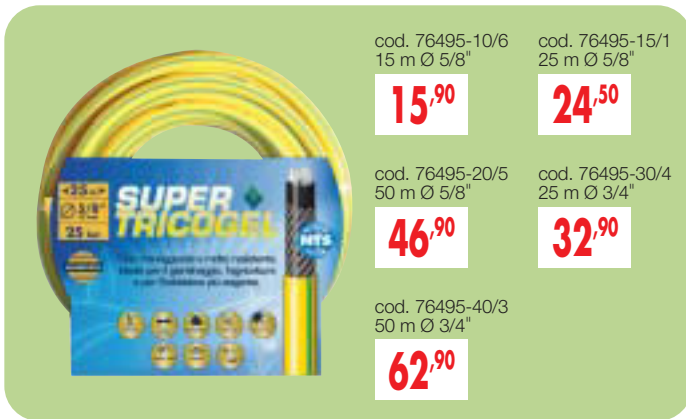

TUBO TRICO GEL SUPER-NTS cod. 76495
strato interno trasparente, strato mediano nero antialga, strato esterno giallo vivo, trecciatura interna no-torsion, in shop-pack

cod. 76495-10/6
15 m Ø 5/8"

15,90

cod. 76495-15/1
25 m Ø 5/8"

24,50

cod. 76495-20/5
50 m Ø 5/8"

46,90

cod. 76495-30/4
25 m Ø 3/4"

32,90

cod. 76495-40/3
50 m Ø 3/4"

62,90