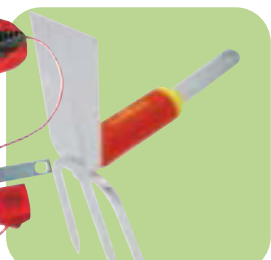

GUANTI  
cod. 111/3

€ 1,60

GT 845 - cod. 7135000  
rotofalce

€ 79,90

RC-M - cod. 7201000  
cesoia per rami

€ 55,50

IL-M3 - cod. 3132000  
zappetta / forca

€ 10,90