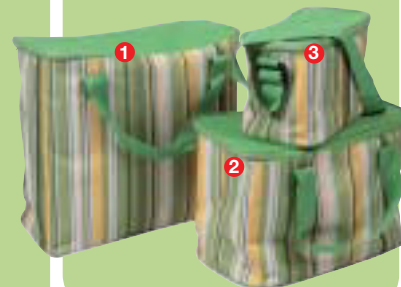

BORSE FRIGO

1
cod. 023036
grande

€ 8,99

2
cod. 023037
media

€ 6,99

3
cod. 023038
piccola

€ 5,99