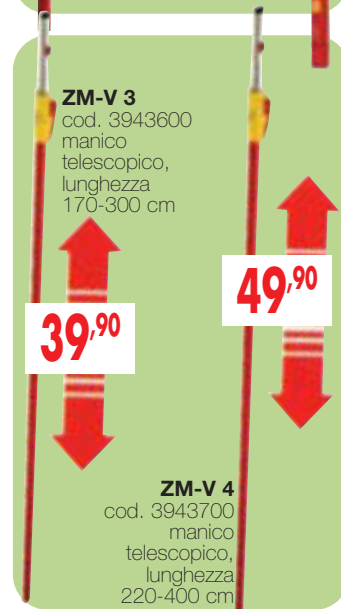

13,90

9,50

11,90

**HS-B** - cod. 7424000  
forbice per siepi

€ 25,90

**HS-W** - cod. 7439000  
tagliasiepi lame ondulate

€ 29,90

**Ri-T** - cod. 7033004  
forbice erba

€ 11,50

**RR-EN** - cod. 7223007  
cesoie bypass

€ 10,90

**ZM-V 3**  
cod. 3943600  
manico telescopico, lunghezza 170-300 cm

39,90

49,90

**ZM-V 4**  
cod. 3943700  
manico telescopico, lunghezza 220-400 cm