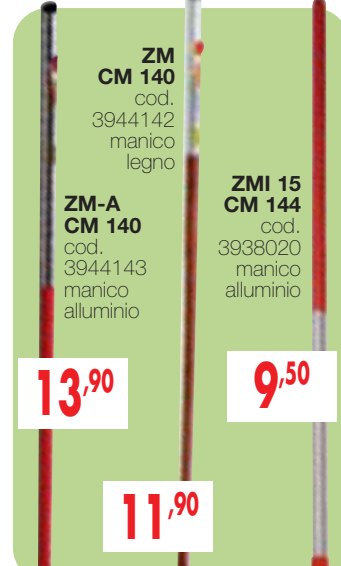

ZM CM 140
cod. 3944142
manico legno

ZM-A CM 140
cod. 3944143
manico alluminio

ZMI 15 CM 144
cod. 3938020
manico alluminio

13,90

9,50

11,90