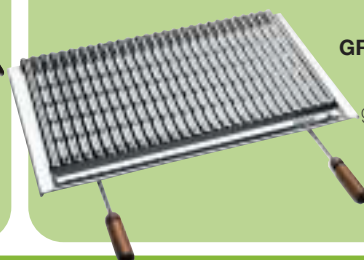

€ 29,90

**BBQ GAS DA TAVOLO**  
cod. 200025851  
62\* cm, 42\* cm

€ 49,90

**GRIGLIA IN ACCIAIO INOX**  
art. 50

cm 48 x 44 x 13 h

€ 29,90

**PIETRA OLLARE DIETETICA**

cod. 7887410  
su grande supporto, 30 x 40 cm

€ 28,00

**GRIGLIA BIOLOGICA**

art. 167  
67 x 40 cm  
griglia per caminetti in acciaio inox con sgocciolatoio e maniglie in legno

€ 34,90

**ARELLA SENZA CARRUCOLA**

cod. 0500100000 100 x 300 cm circa  
 cod. 0500110000 150 x 300 cm circa  
 cod. 0500120000 200 x 300 cm circa  
 cod. 0500130000 200 x 500 cm circa