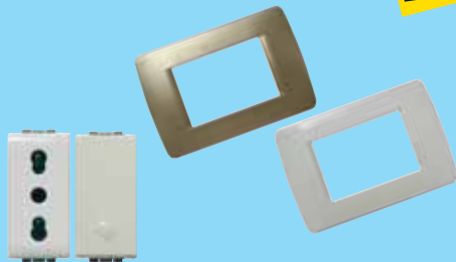

VIMAR
Energia positiva.

IDEA

SCONTO 15%

PLANA

ALLARME + SIRENA DA ESTERNO

allarme senza fili, in kit, composto da: centrale di comando con sirena interna + telecomando 2 pulsanti + rilevatore passivo di movimento a raggi infrarossi + rilevatore di apertura magnetico cod. 3480647