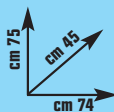

MOBILE PORTA TV

videoregistratore, DVD e HI-FI, "EL 140", in melaminico colore silver, con ruote, piani posizionabili, per TV fino a 28", portata kg 80, bordi arrotondati con profilo in gomma antiurto, finitura in materiale antigraffio, cm L 74 x P 45 x H 75
cod. 2934222

59,90 €

invece di € 72,99
sconto **17,9%**