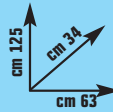

CASSETTIERA

a 6 cassetti, in melaminico, cm L 63 x P 34 x H 125, disponibile nelle finiture: rovere cod. 3766557 wengé cod. 3766565

89,90 €

invece di € 119,00
sconto **24,4%**