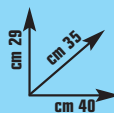

ARMADIO

in melaminico finitura ciliegio, 2 ante, con asta appendiabiti, cm L 80 x P 50 x H 170
cod. 3748506

69,90 €

invece di € 89,99
sconto **22,3%**

SCARPIERA

a 3 ribalte, in melaminico finitura noce, doppia profondità, contiene 18 paia di scarpe, cm L 71 x P 25 x H 119 - cod. 3376456

44,90 €

invece di € 59,90
sconto **25%**

PIU' vantaggi

Doppia profondità, contiene 18 paia di scarpe

CASSETTIERA

a 6 cassetti, in melaminico, cm L 63 x P 34 x H 125, disponibile nelle finiture: rovere cod. 3766557 wengé cod. 3766565

89,90 €

invece di € 119,00
sconto **24,4%**

MOBILE SCARPIERA

in melaminico, a un'anta con 2 ripiani e 3 ribalte con funzione scarpiera, doppia profondità, contiene 12 paia di scarpe, cm L 70 x P 29 x H 118, disponibile nelle finiture: rovere cod. 3766573 wengé cod. 3766581

99,90 €

invece di € 129,00
sconto **22,5%**

PIU' vantaggi

Doppia profondità, contiene 12 paia di scarpe

PORTA PC

"Sagom", in melaminico finitura noce, struttura spessore mm 16, con alzata e torre laterale, porta tastiera e ripiano porta stampante estraibili con guide in metallo, 2 porta CD, cm L 137 x P 51 x H 90
cod. 3376589

69,90 €

invece di € 99,99
sconto **30%**

19,90 €

invece di € 29,99
sconto **33,6%**

Sedia

per ufficio/studio "Alphabet", struttura in polipropilene, seduta e schienale in tessuto, regolazione alzata a gas, 5 ruote piroettanti, disponibile nei colori: rosso - cod. 3761475 / nero - cod. 3761509 / blu - cod. 3761442

LIBRERIA

in melaminico, 5 ripiani, cm L 57 x P 25 x H 186, disponibile nelle finiture: noce - cod. 3376464 bianco - cod. 3376621

39,90 €

invece di € 53,99
sconto **26%**

PORTA TOWER

"MR X", portata max kg 50, inserti in gomma antiscivolo, colore grigio, larghezza regolabile fino a cm 28, dotato di 5 ruote piroettanti, cm L 28 x P 28 x H 9
cod. 2579050

14,90 €

invece di € 16,99
sconto **12,3%**

CASSETTIERA