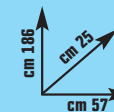

LIBRERIA

in melaminico, 5 ripiani, cm L 57 x P 25 x H 186, disponibile nelle finiture: noce - cod. 3376464 bianco - cod. 3376621

39,90 €

invece di € 53,99
sconto **26%**

PORTA TOWER

"MR X", portata max kg 50, inserti in gomma antiscivolo, colore grigio, larghezza regolabile fino a cm 28, dotato di 5 ruote piroettanti, cm L 28 x P 28 x H 9
cod. 2579050