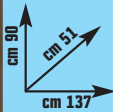

PORTA PC

"Sagom", in melaminico finitura noce, struttura spessore mm 16, con alzata e torre laterale, porta tastiera e ripiano porta stampante estraibili con guide in metallo, 2 porta CD, cm L 137 x P 51 x H 90
cod. 3376589

69,90 €

invece di € 99,99
sconto **30%**