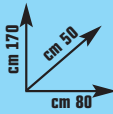

69,90 €

invece di € 92,49
sconto **24,4%**

ARMADIO

in melaminico finitura ciliegio, 2 ante, con asta appendiabiti, cm L 80 x P 50 x H 170
cod. 3748506

69,90 €

invece di € 89,99
sconto **22,3%**

SCARPIERA

a 3 ribalte, in melaminico finitura noce, doppia profondità, contiene 18 paia di scarpe, cm L 71 x P 25 x H 119 - cod. 3376456