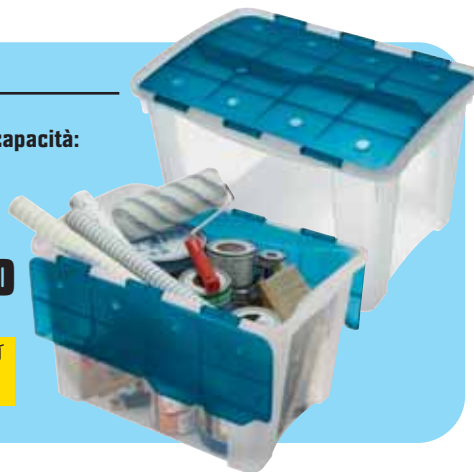

CONTENITORE

"Home Box Ocean", in polipropilene trasparente, coperchio blu con chiusura ad incastro, disponibile nelle capacità:

lt 25
cod. 3562857

5,95 €

invece di € 8,39
sconto **29%**

lt 40
cod. 3562840

8,95 €

invece di € 12,49
sconto **28,3%**

lt 60
cod. 3562832

11,90 €

invece di € 17,29
sconto **31%**