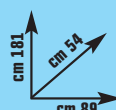

LINEA ARMADI

"Plus XL" in polipropilene colore grigio, con 2 ante battenti, ripiani interni regolabili

Armadio alto, cm L 89 x P 54 x H 181, disponibile nelle versioni: portatutto, con 4 ripiani
cod. 3767365
portascopie, con 4 ripiani e vano verticale
cod. 3767373

109,00 €

invece di € 129,00
sconto **15,5%**