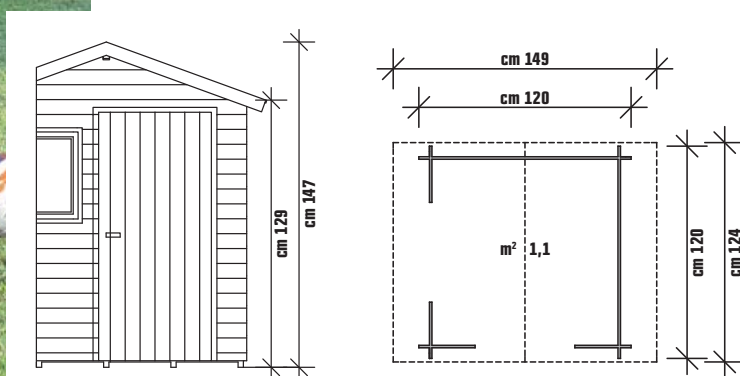

ROMA

- Tipo Blockhaus
- Pareti in abete nordico naturale spessore mm 19
- Porta singola con finestra in termoplastico trasparente cm L 80 x H 170
- Sottotetto in perlinato spessore mm 19
- Impermeabilizzazione guaina velo vetro ardesia
- Pavimento in perlinato spessore mm 19 incluso

€ 599,00

cod. 4150173