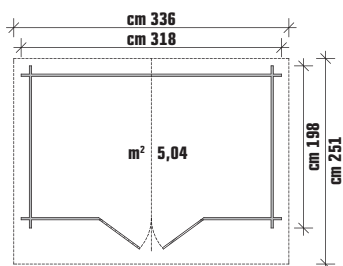

CARLA 1

€ 1.390,00

cod. 4149910

Pavimento

€ 209,00

cod. 4149860