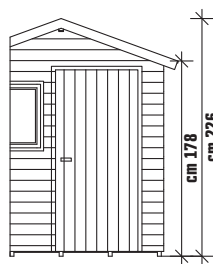

GRETA

- Tipo Blockhaus
- Pareti in abete nordico naturale spessore mm 24
- Doppia porta cm L 150 x H 180 con finestra in termoplastico trasparente
- Sottotetto in perlinato spessore mm 19
- Impermeabilizzazione guaina velo vetro ardesia
- Pavimento in battentato spessore mm 16 incluso

€ 1.190,00

cod. 4149886