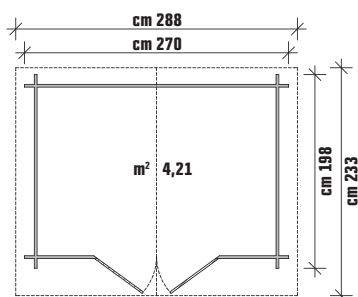

SARA 1

€ 1.190,00

cod. 4149985

Pavimento

€ 195,00

cod. 4150108