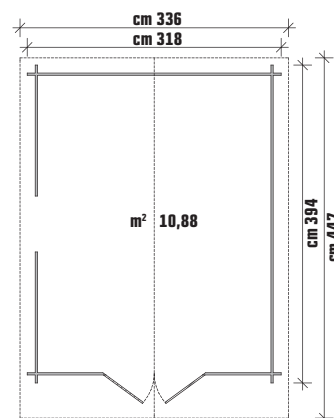

Pavimento

€ 329,00

cod. 4149969

PAULA

- Tipo Blockhaus
- Pareti in abete nordico naturale **spessore mm 28** con sistema d'incastro F4
- Doppia porta cm L 152 x H 184 senza vetri
- Impermeabilizzazione guaina velo vetro ardesia
- Sottotetto in perlinato spessore mm 19
- Pavimento perlinato spessore mm 19 non incluso
- Finestra cm L 70 x H 89 senza vetro