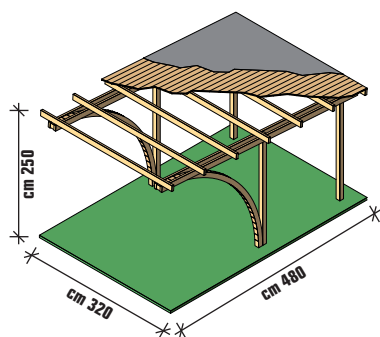

POSTO AUTO ARC COVER

- Pali portanti bilama mm 90 x 90
- Archi lamellari mm 90 x 100
- Travi portanti mm 45 x 115
- Arcarecci mm 45 x 115
- Struttura impregnata a pressione RAL3 con preservanti senza cromo e arsenico (grigliati esclusi)
- Sottotetto in perlinato grezzo spessore mm 14
- Impermeabilizzazione guaina velo vetro ardesia

- Accessori non inclusi:
  Kit fissaggio 6 pali da interrare - cod. 4150140
  Kit fissaggio 2 pali da interrare - cod. 4150181

Disponibile nelle versioni:

singolo

€ 1.290,00

cod. 4151452