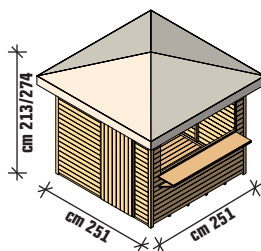

con 1 finestra basculante
cm L 205 x H 90

€ 2.090,00

cod. 4149993