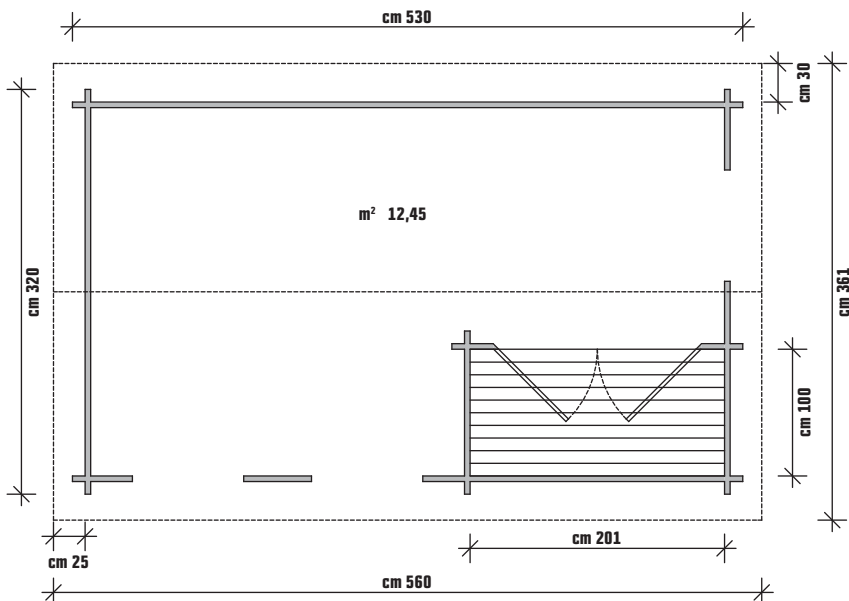

SUSANNA

- Tipo Blockhaus
- Pareti in abete nordico naturale spessore mm 44
- Porta doppia completa di vetrocamera cm L 160 x H 194
- Finestra completa di vetro camera cm L 88 x H 99
- Sottotetto in perlinato spessore mm 19
- Pavimento in perlinato spessore mm 19 incluso
- Fornita senza impermeabilizzazione del tetto

€ 3.990,00

cod. 4150017

Visita la sezione Idee e consigli sul sito www.obi-italia.it e scopri tutto quello che bisogna sapere prima di dare il via ai lavori di costruzione della tua casetta.