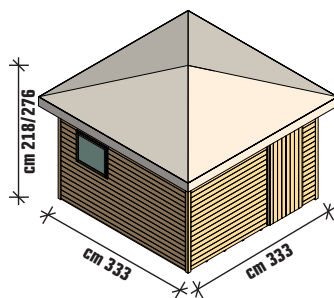

Disponibile nelle versioni:

con 1 finestra basculante
cm L 205 x H 90

€ 2.090,00

cod. 4149993

con 2 finestre basculanti
cm L 205 x H 90

€ 2.890,00

cod. 4150058

con 1 finestra fissa in
termoplastico trasparente
cm L 59 x H 49