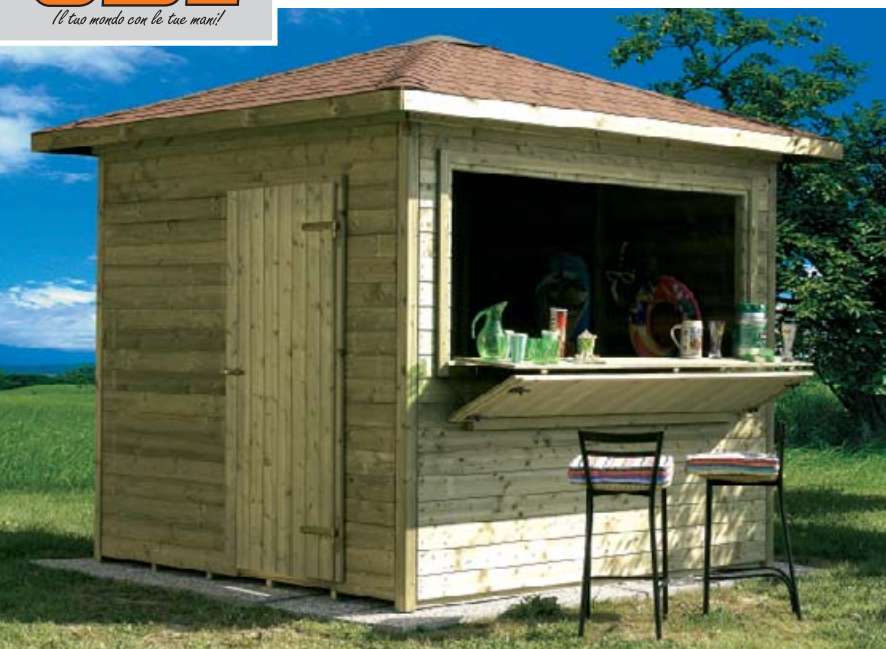

MALAGA HOUSE CON TEGOLE

- Pareti in abete nordico impregnato a pressione spessore mm 19
- Porta singola cm L 80 x H 180
- Sottotetto in perlina impregnata a pressione spessore mm 19
- **Impermeabilizzazione tegole canadesi**
- Pavimento in perlina impregnata a pressione spessore mm 19 incluso

Disponibile nelle versioni: