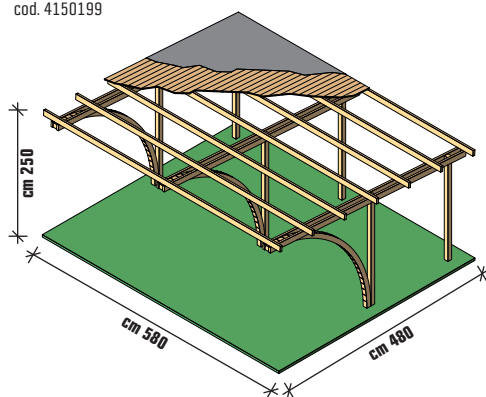

estensione per doppio

€ 950,00

cod. 4150132

**CONSEGNA A DOMICILIO GRATUITA
DELLE CASETTE A MARCHIO
BLU COAST ENTRO 30 KM
DAL NEGOZIO (vedi dettagli a pag. 2)**

BOX AUTO

- Pareti in abete nordico naturale spessore mm 28
- Porta basculante in lamiera zincata, completa di contrappesi in cemento e maniglia di chiusura con serratura tipo yale, dimensione luce cm L 210 x H 190
- Sottotetto in perlinato spessore mm 19
- Impermeabilizzazione guaina velo vetro ardesia