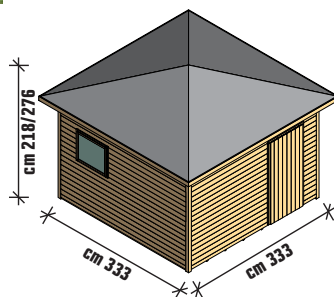

Disponibile nelle versioni:

con 1 finestra basculante
cm L 205 x H 90

€ 2.990,00

cod. 4149837

con 2 finestre basculanti
cm L 205 x H 90

€ 3.790,00

cod. 4149894

con 1 finestra fissa in
termoplastico trasparente
cm L 59 x H 49