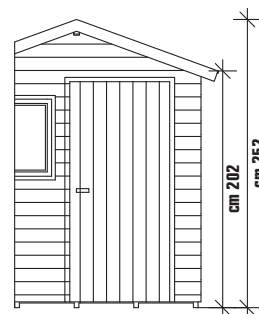

CARLA

- Tipo Blockhaus
- Pareti in abete nordico naturale **spessore mm 28** con sistema d'incastro F4
- Doppia porta cm L 152 x H 184 senza vetri
- Impermeabilizzazione guaina velo vetro ardesia
- Sottotetto in perlinato spessore mm 19
- Pavimento perlinato spessore mm 19 non incluso
- Finestra cm L 70 x H 89 senza vetro (solo per cassette CARLA 2 e CARLA 3)

Disponibile nelle misure: