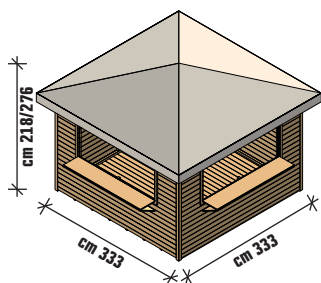

con 2 finestre basculanti
cm L 205 x H 90

€ 2.890,00

cod. 4150058