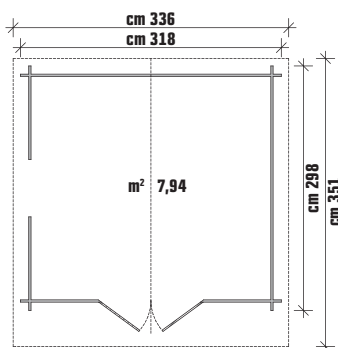

CARLA 2

€ 1.590,00

cod. 4149852

Pavimento

€ 265,00

cod. 4150090