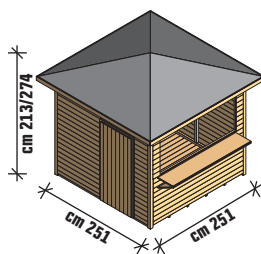

con 1 finestra basculante
cm L 205 x H 90

€ 2.990,00

cod. 4149837