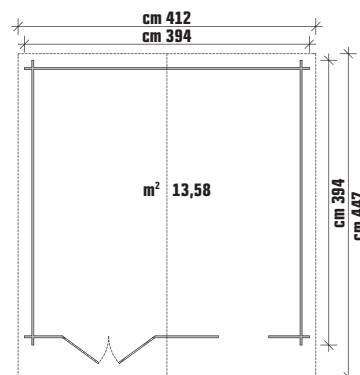

Pavimento

€ 299,00

cod. 4149902

SUSANNA

- Tipo Blockhaus
- Pareti in abete nordico naturale spessore mm 44
- Porta doppia completa di vetrocamera cm L 160 x H 194
- Finestra completa di vetro camera cm L 88 x H 99
- Sottotetto in perlinato spessore mm 19
- Pavimento in perlinato spessore mm 19 incluso
- Fornita senza impermeabilizzazione del tetto