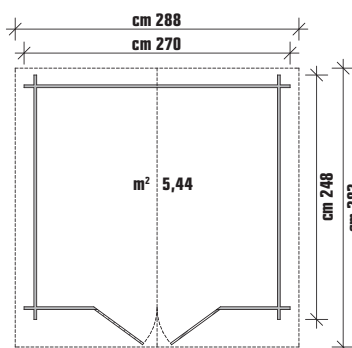

SARA 2

€ 1.290,00

cod. 4149803

Pavimento

€ 219,00

cod. 4149845