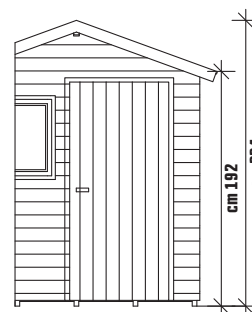

I CONSIGLI DI OBI

COME PROTEGGERE IL LEGNO

Chiedi all'Addetto Vendita del reparto vernici l'impregnante cerato più indicato per la tua casetta, nelle diverse colorazioni disponibili.