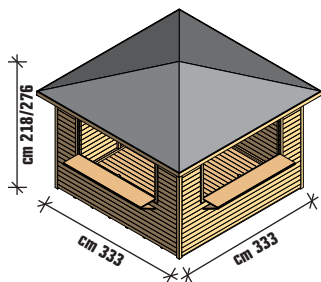

con 2 finestre basculanti
cm L 205 x H 90

€ 3.790,00

cod. 4149894