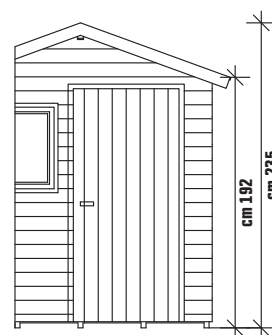

SARA

- Tipo Blockhaus
- Pareti in abete nordico naturale **spessore mm 28** con sistema d'incastro F4
- Impermeabilizzazione guaina velo vetro ardesia
- Doppia porta cm L 152 x H 184 senza vetri
- Sottotetto in perlinato spessore mm 19
- Pavimento perlinato spessore mm 19 non incluso