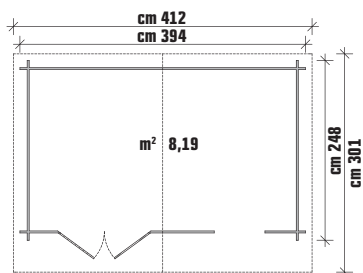

PAULA 1

€ 1.890,00

cod. 4149944

Pavimento

€ 195,00

cod. 4150066