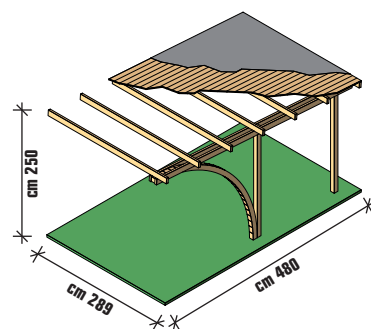

estensione per doppio

€ 950,00

cod. 4150132

**CONSEGNA A DOMICILIO GRATUITA
DELLE CASETTE A MARCHIO
BLU COAST ENTRO 30 KM
DAL NEGOZIO (vedi dettagli a pag. 2)**

BOX AUTO

- Pareti in abete nordico naturale spessore mm 28
- Porta basculante in lamiera zincata, completa di contrappesi in cemento e maniglia di chiusura con serratura tipo yale, dimensione luce cm L 210 x H 190
- Sottotetto in perlinato spessore mm 19
- Impermeabilizzazione guaina velo vetro ardesia