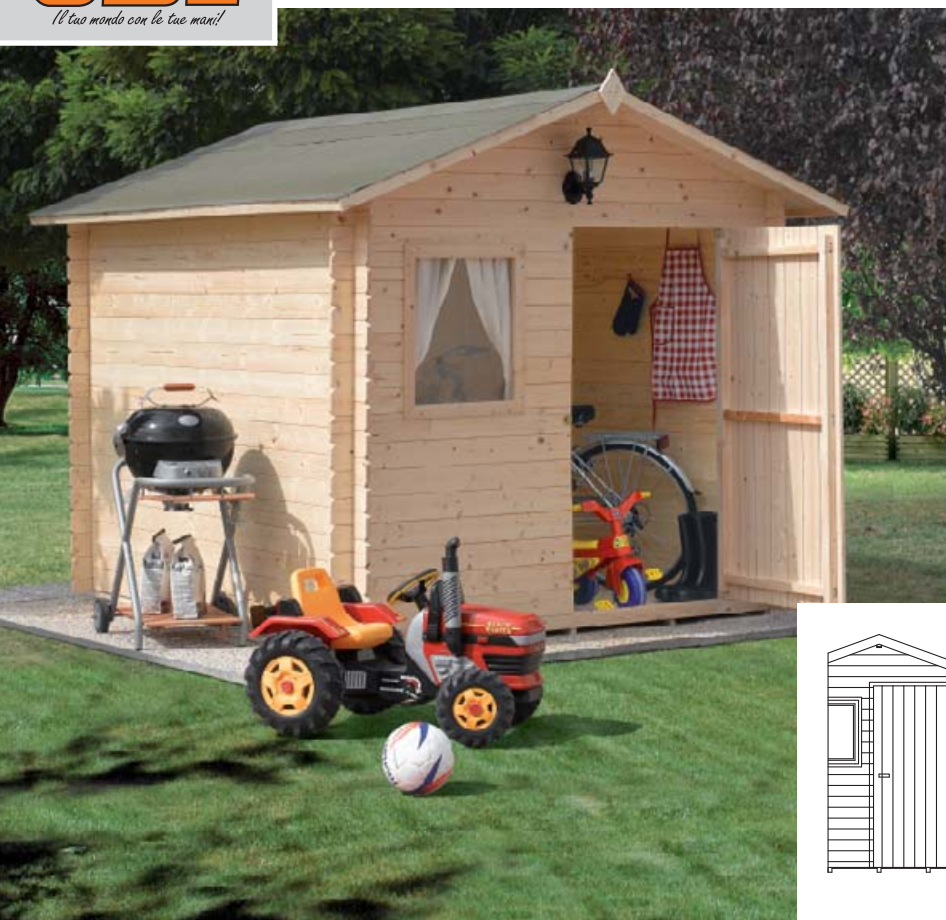

Inoltre scopri tutti i servizi che OBI ti offre su www.obi-italia.it

PAXY BIMBO

- Tipo Blockhaus
- Pareti in abete nordico naturale spessore mm 19
- Foro porta cm L 56 x H 102
- Sottotetto in perlinato spessore mm 19
- Impermeabilizzazione guaina velo vetro ardesia
- Pavimento in battentato spessore mm 16 incluso
- Per uso privato
- Conforme alla direttiva 2009/48/CE sulla sicurezza dei giocattoli

€ 299,00

cod. 4149936

ROMA

- Tipo Blockhaus
- Pareti in abete nordico naturale spessore mm 19
- Porta singola con finestra in termoplastico trasparente cm L 80 x H 170
- Sottotetto in perlinato spessore mm 19
- Impermeabilizzazione guaina velo vetro ardesia
- Pavimento in perlinato spessore mm 19 incluso

€ 599,00

cod. 4150173

MARINA

- Tipo Blockhaus
- Pareti in abete nordico naturale spessore mm 19
- Porta singola cm L 80 x H 170
- Finestra fissa in termoplastico trasparente cm L 59 x H 49
- Sottotetto in perlinato spessore mm 19
- Impermeabilizzazione guaina velo vetro ardesia
- Pavimento in perlinato spessore mm 19 incluso