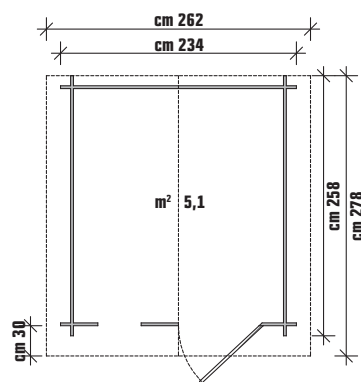

GRETA

- Tipo Blockhaus
- Pareti in abete nordico naturale spessore mm 24
- Doppia porta cm L 150 x H 180 con finestra in termoplastico trasparente
- Sottotetto in perlinato spessore mm 19
- Impermeabilizzazione guaina velo vetro ardesia
- Pavimento in battentato spessore mm 16 incluso

€ 1.190,00

cod. 4149886