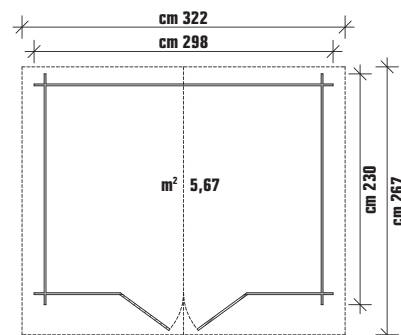

I CONSIGLI DI OBI

COME PROTEGGERE IL LEGNO

Chiedi all'Addetto Vendita del reparto vernici l'impregnante cerato più indicato per la tua casetta, nelle diverse colorazioni disponibili.