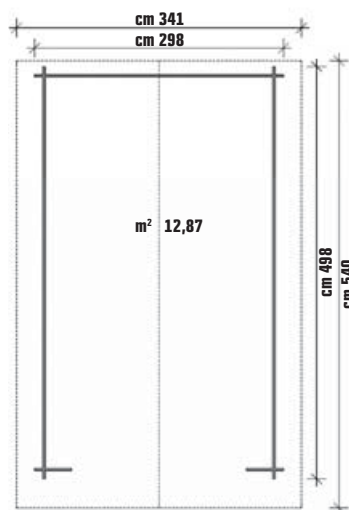

I.P. Le foto, le tipologie e le caratteristiche dei modelli hanno valore puramente illustrativo. Tutti i prezzi sono comprensivi di IVA.

SCOPRI TUTTI I MONDI DI OBI

Nei nostri negozi specializzati in bricolage, giardinaggio, casa, edilizia troverai tutto quello che ti serve per rinnovare, abbellire, organizzare, ristrutturare: per creare il tuo mondo con le tue mani.

I NOSTRI REPARTI

Giardinaggio
Piante
Climatizzazione
Riscaldamento
Articoli per animali

Illuminazione
Elettricità
Decorazione
Vernici
Casalinghi

Legno
Serramenti
Pavimenti
Edilizia
Mobili in kit

Ferramenta
Utensileria
Autoaccessori
Elettrodomestici
Grandi Macchine

Sistemazione
Bagno
Idraulica

ORARI E NUMERI DI TELEFONO DEI 52 NEGOZI OBI SONO DISPONIBILI AL NUMERO VERDE

800 900 060

CERCA IL TUO OBI

O SUL SITO www.obi-italia.it

Più facilitazioni con il FINANZIAMENTO* A TASSO AGEVOLATO

Per dettagli rivolgerti al Box Informazioni del Punto Vendita

*Salvo approvazione della società finanziaria

Documenti necessari per ottenere il finanziamento:

- documento d'identità valido • codice fiscale
- ultima busta paga o modello unico o cedolino pensione

Per servirvi meglio vi preghiamo di segnalare eventuali disservizi scrivendo a: info@obi-italia.it

Sul sito www.obi-italia.it trovi informazioni, servizi e ti puoi iscrivere alla **newsletter** gratuita per ricevere prima di tutti promozioni e novità!

Informazioni su condizioni, termini e modalità di esercizio dei diritti del consumatore, in materia di garanzia dei prodotti acquistati, sono disponibili sul sito www.obi-italia.it oppure presso i negozi OBI.

Prezzi validi fino al 31/12/2012.