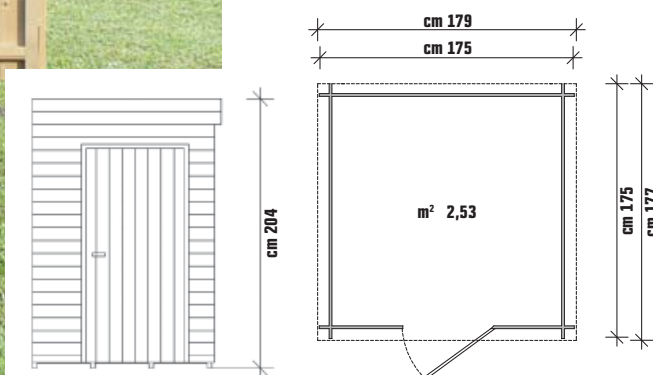

PAXY BIMBO

- Tipo Blockhaus
- Pareti in abete nordico naturale spessore mm 19
- Foro porta cm L 56 x H 102
- Sottotetto in perlinato spessore mm 19
- Impermeabilizzazione guaina velo vetro ardesia
- Pavimento in battentato spessore mm 16 incluso
- Per uso privato
- Conforme alla direttiva 2009/48/CE sulla sicurezza dei giocattoli

€ 299,00

cod. 4149936

ROMA

- Tipo Blockhaus
- Pareti in abete nordico naturale spessore mm 19
- Porta singola con finestra in termoplastico trasparente cm L 80 x H 170
- Sottotetto in perlinato spessore mm 19
- Impermeabilizzazione guaina velo vetro ardesia
- Pavimento in perlinato spessore mm 19 incluso

€ 599,00

cod. 4150173