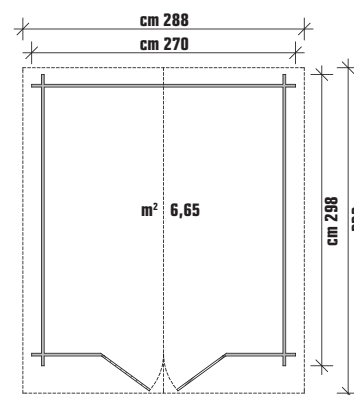

SARA 3

€ 1.390,00

cod. 4149977

Pavimento

€ 239,00

cod. 4149928