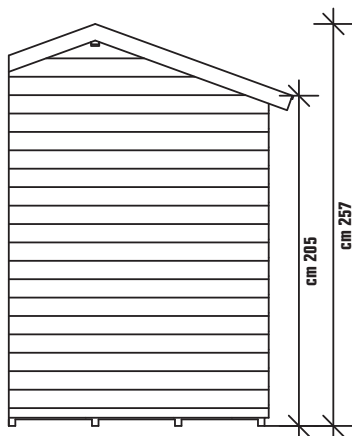

SUSANNA

- Tipo Blockhaus
- Pareti in abete nordico naturale spessore mm 44
- Porta doppia completa di vetrocamera cm L 160 x H 194
- Finestra completa di vetro camera cm L 88 x H 99
- Sottotetto in perlinato spessore mm 19
- Pavimento in perlinato spessore mm 19 incluso
- Fornita senza impermeabilizzazione del tetto

€ 3.990,00

cod. 4150017

Visita la sezione Idee e consigli sul sito www.obi-italia.it e scopri tutto quello che bisogna sapere prima di dare il via ai lavori di costruzione della tua casetta.