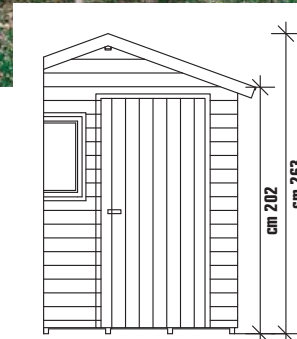

Pavimento

€ 329,00

cod. 4149969

PAULA

- Tipo Blockhaus
- Pareti in abete nordico naturale **spessore mm 28** con sistema d'incastro F4
- Doppia porta cm L 152 x H 184 senza vetri
- Impermeabilizzazione guaina velo vetro ardesia
- Sottotetto in perlinato spessore mm 19
- Pavimento perlinato spessore mm 19 non incluso
- Finestra cm L 70 x H 89 senza vetro