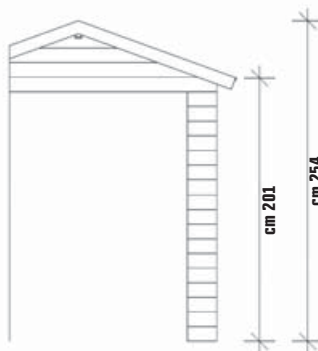

I.P. Le foto, le tipologie e le caratteristiche dei modelli hanno valore puramente illustrativo. Tutti i prezzi sono comprensivi di IVA.

SCOPRI TUTTI I MONDI DI OBI

Nei nostri negozi specializzati in bricolage, giardinaggio, casa, edilizia troverai tutto quello che ti serve per rinnovare, abbellire, organizzare, ristrutturare: per creare il tuo mondo con le tue mani.

I NOSTRI REPARTI

Giardinaggio
Piante
Climatizzazione
Riscaldamento
Articoli per animali

Illuminazione
Elettricità
Decorazione
Vernici
Casalinghi

Legno
Serramenti
Pavimenti
Edilizia
Mobili in kit

Ferramenta
Utensileria
Autoaccessori
Elettrodomestici
Grandi Macchine

Sistemazione
Bagno
Idraulica

ORARI E NUMERI DI TELEFONO DEI 52 NEGOZI OBI SONO DISPONIBILI AL NUMERO VERDE

800 900 060

CERCA IL TUO OBI

O SUL SITO www.obi-italia.it

Più facilitazioni con il FINANZIAMENTO* A TASSO AGEVOLATO

Per dettagli rivolgerti al Box Informazioni del Punto Vendita

*Salvo approvazione della società finanziaria

Documenti necessari per ottenere il finanziamento:

- documento d'identità valido • codice fiscale
- ultima busta paga o modello unico o cedolino pensione

Per servirvi meglio vi preghiamo di segnalare eventuali disservizi scrivendo a: info@obi-italia.it

Sul sito www.obi-italia.it trovi informazioni, servizi e ti puoi iscrivere alla **newsletter** gratuita per ricevere prima di tutti promozioni e novità!

Informazioni su condizioni, termini e modalità di esercizio dei diritti del consumatore, in materia di garanzia dei prodotti acquistati, sono disponibili sul sito www.obi-italia.it oppure presso i negozi OBI.

Prezzi validi fino al 31/12/2012.