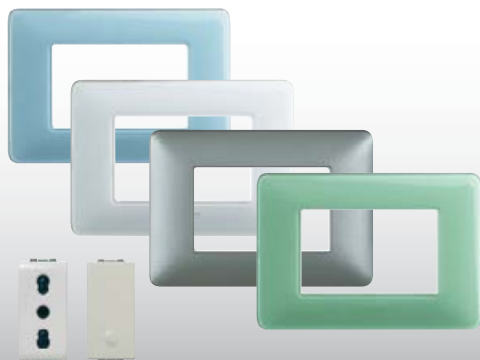

bticino®**Sconto 20%**

su placche e frutti della linea MATIX

**Sconto 20%**

su canaline e tubi rigidi

~~2,49~~
/€**Sconto 20%****1,99**
/€Esempi:
canalina L m 2,
in materiale termoplastico,
1 via, mm 20 x 10 - cod. 1003524~~1,29~~
/€**Sconto 20%****1,03**
/€**tubo rigido** L m 2,
in PVC colore grigio,
Ø cm 16
cod. 1833508~~44,99~~
/€**Sconto 22,4%****34,90**
/€**Avvolgicavo**4 prese universali, cavo L m 40, H05VV-F3G1,5, **sistema di sicurezza DUO** (protezione surriscaldamento e antinfortunistica con spia di controllo) - cod. 3261807~~47,99~~
/€**Sconto 37,7%****29,90**
/€**Cronotermostato digitale**