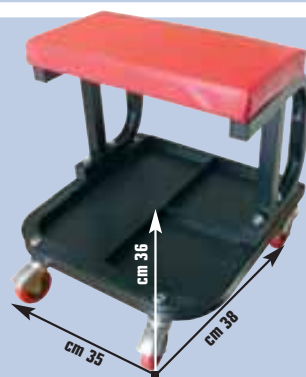

Autoaccessori

OBI
Il tuo mondo con le tue mani!

LUBRIFICANTE AUTO

Castrol "Magnatec",
10W40, lt 4, disponibile
per motori:
benzina - cod. 2177368
diesel - cod. 2829638

24,90 €

invece di € 39,49
sconto 36,9%

LIQUIDO RADIATORI

"Parafiu" formula
"Europa", pronto all'uso,
per motori benzina e
diesel, -40°/+110°C, lt 2
cod. 1748607

5,95 €

invece di € 8,89
sconto 33,6%

LIQUIDO LAVAVETRI

invernale, pronto all'uso,
lt 4,5 - cod. 1790716

5,95 €

invece di € 9,89
sconto 38,6%

19,90 €
invece di € 27,99 sconto 28,9%

LETTINO DA MECCANICO

struttura in ferro verniciato, rivestimento in materiale plastico,
6 ruote, poggiatesta reclinabile, portata max kg 110 - cod. 3870672

4 TAPPETI AUTO

universali, in gomma
e moquette
cod. 3187754

14,90 €

invece di € 20,29
sconto 26,5%

SGABELLO

per officina, struttura
in ferro verniciato,
base portautensili, 4 ruote
cod. 3888070

14,90 €

invece di € 19,89
sconto 25,4%

LAMPADA OFFICINA

potenza 8 W, con gancio,
cavo l m 5 - cod. 3759826

4,95 €

invece di € 7,49
sconto 33,9%

CARICABATTERIE

per batterie 12 V, 10-250 Ah, con funzione
di mantenimento della carica, ideale per
batterie di barche e
motociclette - cod. 3830817

14,90 €

invece di € 19,89
sconto 25,4%

AVVIATORE PORTATILE

12 V/230 V, corrente di avviamento 450 A, con
interruttore di sicurezza, indicatore acustico di
inversione di polarità, indicatore di carica, batteria
19 Ah, luce integrata
cod. 3516598

99,90 €

invece di € 109,00
sconto 8,3%

BATTERIA AUTO

"Silver", ideale per tutti
i tipi di automobili,
disponibile nelle versioni:
"S 3002", versione destra,
45 Ah - cod. 2169282
"S 3003", versione sinistra,
45 Ah - cod. 2169290

59,90 €

invece di € 79,99 sconto 25%

79,90 €

invece di € 94,89
sconto 15,8%

"S 3005", versione destra, 56 Ah
cod. 2169308

Ritiro gratuito dei RAEE*