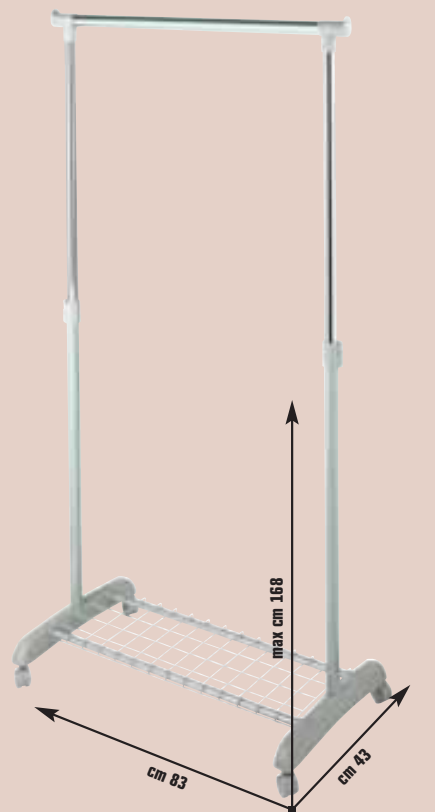

STANDER

in acciaio cromato, con porta scarpe e ruote, altezza regolabile - cod. 3902921

12,90 €
invece di € 14,90
sconto 13,4%