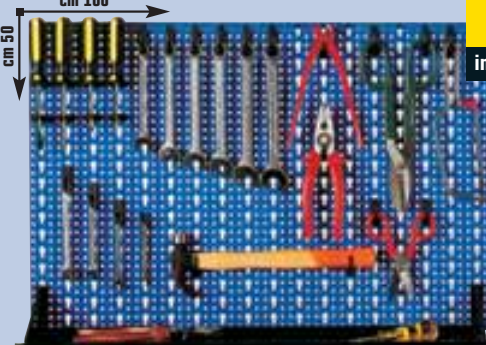

PANNELLO PORTA ATTREZZI

in lamiera forata, completo di 40 ganci (utensili esclusi)
cod. 1741313

12,90 €

invece di € 22,99 sconto 43,8%