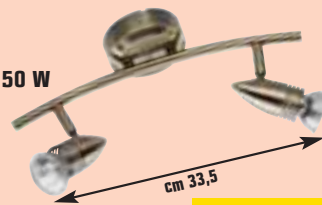

SERIE TOM

in vetro decorato, ganci in metallo finitura cromo, disponibile nei colori bianco o arancio

Applique

14,90 €
invece di € 19,10
sconto 21,5%

Plafoniera

19,90 €
invece di € 29,10
sconto 31,6%

Disponibile anche plafoniera Ø cm 40

24,90 €

LAMPADA DA TAVOLO

"Lou", base in ceramica, paralume in tessuto, attacco E14, potenza 40 W, disponibile in colori assortiti - cod. 3940293

9,95 €
invece di € 12,90
sconto 22,8%

LAMPADA DA TAVOLO

"Dodo 1", base in metallo finitura nickel, paralume in vetro bianco, attacco E27, potenza 11 W, lampadina a risparmio energetico inclusa cod. 3874146

9,95 €
invece di € 19,99
sconto 50,2%

Lampadina a risparmio energetico inclusa

LAMPADA STUDIO

"Architetto" con morsetto, in metallo, attacco E27, potenza 60 W, disponibile nei colori: nero - cod. 1296706 bianco - cod. 2427813

12,90 €
invece di € 16,50
sconto 21,8%

SERIE PERSIA

in vetro decorato, ganci in metallo finitura ottone, attacco E27

Applique, potenza 60 W cod. 3604915

14,90 €
invece di € 21,90 sconto 31,9%

Plafoniera a 1 luce, potenza 60 W - cod. 3604907

19,90 €
invece di € 24,90
sconto 20%

Disponibile anche plafoniera a 2 luci, Ø cm 40 - cod. 3604899

24,90 €

Sospensione, potenza 100 W cod. 3604873

29,90 €

39,90 €
invece di € 79,99 sconto 50%

Lampadine a risparmio energetico incluse

SCONTO
50%

PIANTANA

struttura in metallo finitura nickel, diffusore in vetro, attacco E27, potenza 100 W, con braccio di lettura con diffusore in plastica attacco E14, potenza 40 W, base Ø cm 23 cod. 3784287

19,90 €
invece di € 29,90
sconto 33,4%

PLAFONIERA

"Aero" in vetro bianco, ganci in metallo finitura nickel, attacco E27, potenza 100 W cod. 2881134

19,90 €
invece di € 29,99
sconto 33,6%

Disponibile anche cm 41 x 41, nelle versioni:

a 2 luci potenza 2 x 60 W cod. 2881118

29,90 €