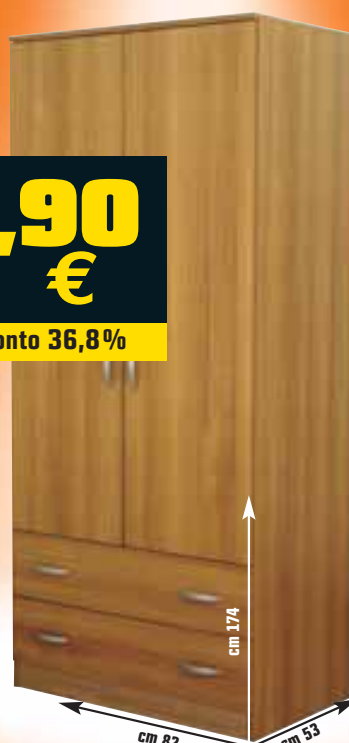

59,90 €

invece di € 94,90 sconto 36,8%