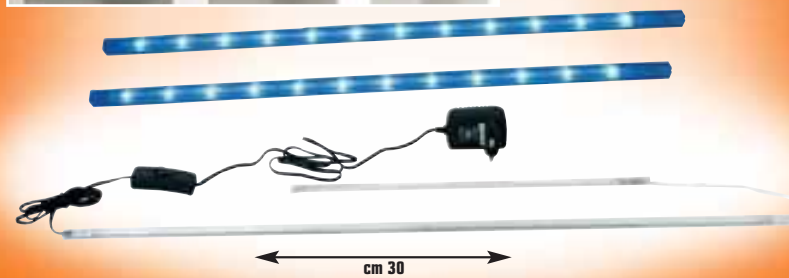

9,95 €

invece di € 17,49
sconto 43%

24,90 €

invece di € 31,90 sconto 21,9%