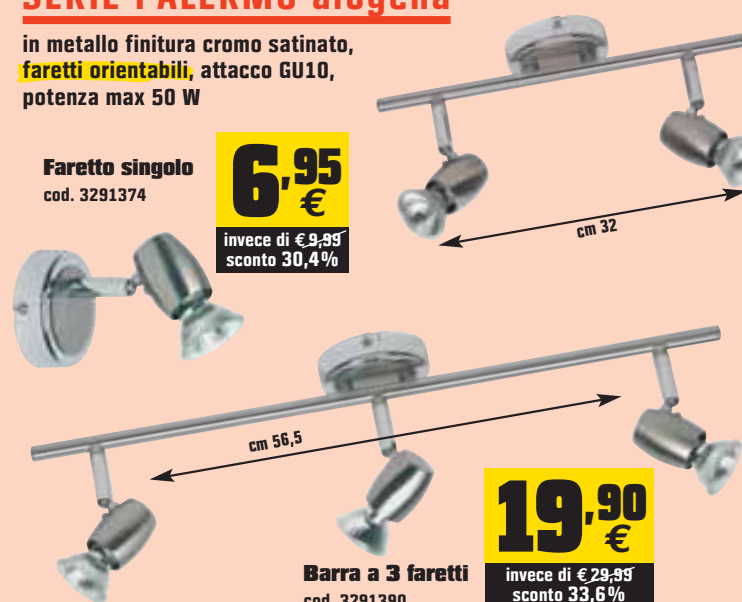

**8,95 €**

invece di € 9,99  
sconto 10,4%

**PHILIPS**

## SERIE PALERMO alogena

in metallo finitura cromo satinato, faretto orientabili, attacco GU10, potenza max 50 W

Faretto singolo cod. 3291374

**6,95 €**

invece di € 9,99  
sconto 30,4%

Barra a 2 faretto cod. 3291382