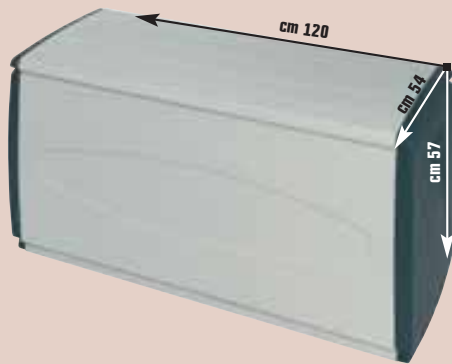

CONTENITORE

"Light Box", in polipropilene trasparente, ideale per la sistemazione della cabina armadio, disponibile nelle misure:

extra small, cm 19 x 33,4 x 11
cod. 3362829

2,45 €
invece di € 3,49
sconto 29,8%

small, cm 18 x 20 x 10 - cod. 3903200

medium, cm 20 x 28 x 13 - cod. 3903192

large, cm 37,8 x 39,6 x 18,5 - cod. 3362852

extra large, cm 57,8 x 39,6 x 18,5 - cod. 3362860

1,95 €
2,45 €
6,25 €
9,50 €

CASSETTO MODULARE

"Light Drawer", in polipropilene trasparente, disponibile nelle misure:

small, cm 19,6 x 39 x 16
cod. 3362647

5,95 €
invece di € 7,45
sconto 20%

medium, cm 29,6 x 39 x 16
cod. 3362654

large, cm 39,6 x 39 x 21,3
cod. 3362662

extra large, cm 59,6 x 39 x 21,3
cod. 3362670

6,95 €
9,95 €
12,90 €

3 CONTENITORI

in polipropilene trasparente, con coperchio colorato, capacità lt 1,5, 5 e 14
cod. 3902301

6,95 €
invece di € 9,90
sconto 29,8%

CONTENITORE

in polipropilene trasparente, misura XXL, capacità lt 130
cod. 3764230

15,90 €
invece di € 21,70
sconto 26,7%

coperchio misura XXL
cod. 3764198

5,10 €

PANCA

"Q Black Prince", in polipropilene colore grigio/nero, utilizzabile per esterno o interno, facile da montare, impugnature laterali e ruote, capacità lt 308
cod. 3808581

39,90 €
invece di € 49,90
sconto 20%

9,95 €
invece di € 19,99
sconto 50,2%

CONTENITORE SOTTOLETTO

"Stock Box", in polipropilene trasparente, coperchio in colori assortiti, con ruote e doppia apertura - cod. 2460152

Disponibile anche nella versione: "Unibox", con chiusura a scatto, cm L 61 x P 40 x H 27 - cod. 3721495

6,95 €

STANDER

in acciaio cromato, con porta scarpe e ruote, altezza regolabile - cod. 3902921

12,90 €
invece di € 14,90
sconto 13,4%

CASSETTIERA

in plastica, colori assortiti, disponibile nelle versioni:

3 cassetti - cod. 3902319

16,90 €
invece di € 24,90
sconto 32%

4 cassetti
cod. 3902285