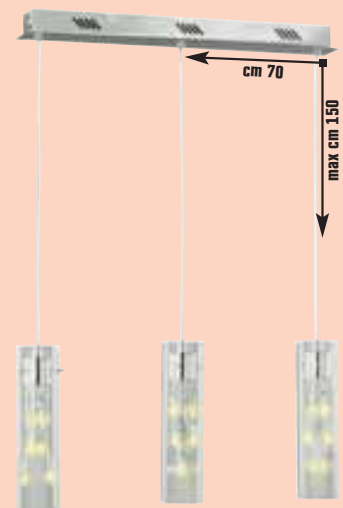

SERIE TOM

in vetro decorato, ganci in metallo finitura cromo, disponibile nei colori bianco o arancio

Applique

14,90 €
invece di € 19,10
sconto 21,5%

Plafoniera

19,90 €
invece di € 29,10
sconto 31,6%

Disponibile anche plafoniera Ø cm 40

24,90 €

LAMPADA DA TAVOLO

"Lou", base in ceramica, paralume in tessuto, attacco E14, potenza 40 W, disponibile in colori assortiti - cod. 3940293

9,95 €
invece di € 12,90
sconto 22,8%

LAMPADA DA TAVOLO

"Dodo 1", base in metallo finitura nickel, paralume in vetro bianco, attacco E27, potenza 11 W, lampadina a risparmio energetico inclusa cod. 3874146

9,95 €
invece di € 19,99
sconto 50,2%

Lampadina a risparmio energetico inclusa

LAMPADA STUDIO

"Architetto" con morsetto, in metallo, attacco E27, potenza 60 W, disponibile nei colori: nero - cod. 1296706 bianco - cod. 2427813

12,90 €
invece di € 16,50
sconto 21,8%

SERIE PERSIA

in vetro decorato, ganci in metallo finitura ottone, attacco E27

Applique, potenza 60 W cod. 3604915

14,90 €
invece di € 21,90 sconto 31,9%

Plafoniera a 1 luce, potenza 60 W - cod. 3604907

19,90 €
invece di € 24,90
sconto 20%

Disponibile anche plafoniera a 2 luci, Ø cm 40 - cod. 3604899

24,90 €

Sospensione, potenza 100 W cod. 3604873

29,90 €

39,90 €
invece di € 79,99 sconto 50%

Lampadine a risparmio energetico incluse

SCONTO
50%

PIANTANA

struttura in metallo finitura nickel, diffusore in vetro, attacco E27, potenza 100 W, con braccio di lettura con diffusore in plastica attacco E14, potenza 40 W, base Ø cm 23 cod. 3784287

19,90 €
invece di € 29,90
sconto 33,4%

PLAFONIERA

"Aero" in vetro bianco, ganci in metallo finitura nickel, attacco E27, potenza 100 W cod. 2881134

19,90 €
invece di € 29,99
sconto 33,6%

Disponibile anche cm 41 x 41, nelle versioni:

a 2 luci potenza 2 x 60 W cod. 2881118

29,90 €