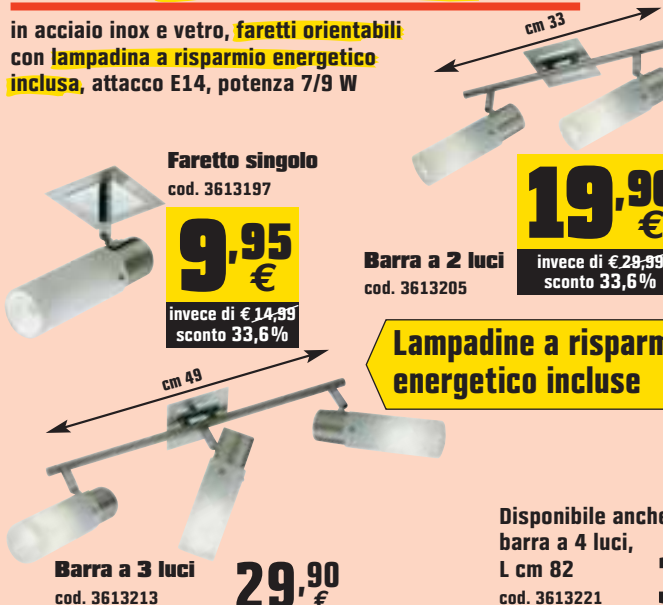

SERIE A RISPARMIO ENERGETICO

in acciaio inox e vetro, faretto orientabili con lampadina a risparmio energetico inclusa, attacco E14, potenza 7/9 W

Faretto singolo cod. 3613197

9,95 €
invece di € 14,99
sconto 33,6%

Barra a 2 luci cod. 3613205

19,90 €
invece di € 29,99
sconto 33,6%

Lampadine a risparmio energetico incluse

Barra a 3 luci cod. 3613213

29,90 €

Disponibile anche barra a 4 luci, L cm 82 cod. 3613221

39,90 €

SERIE FARETTI alogena

in ottone anticato, faretto orientabili con lampadine incluse, attacco GU10, potenza 50 W

Faretto singolo - cod. 3759917

3,95 €
invece di € 5,99
sconto 34%

Barra a 2 faretti cod. 3759974

7,95 €
invece di € 9,99
sconto 20,4%

SERIE A RISPARMIO ENERGETICO

in acciaio inox e vetro, faretto orientabili con lampadina a risparmio energetico inclusa, attacco E14, potenza 7/9 W

Faretto singolo cod. 3613197

9,95 €
invece di € 14,99
sconto 33,6%

Barra a 2 luci cod. 3613205

19,90 €
invece di € 29,99
sconto 33,6%

Lampadine a risparmio energetico incluse