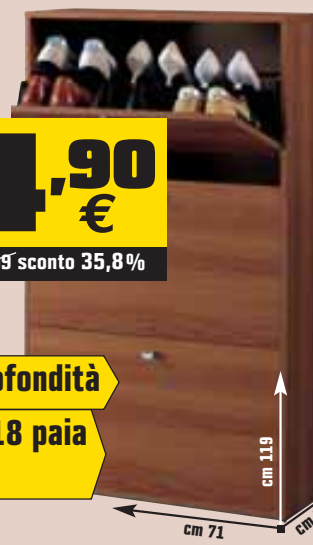

SCARPIERA

3 ribalte, in melaminico finitura noce, doppia profondità, contiene 18 paia di scarpe
cod. 3376456

44,90 €

invece di € 69,99 sconto 35,8%

Doppia profondità
Contiene 18 paia di scarpe