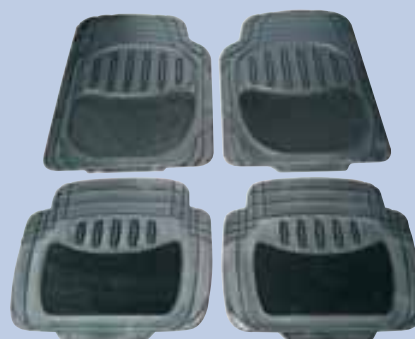

4 TAPPETI AUTO

universali, in gomma
e moquette
cod. 3187754

14,90 €

invece di € 20,29
sconto 26,5%

SGABELLO

per officina, struttura
in ferro verniciato,
base portautensili, 4 ruote
cod. 3888070

14,90 €

invece di € 19,89
sconto 25,4%