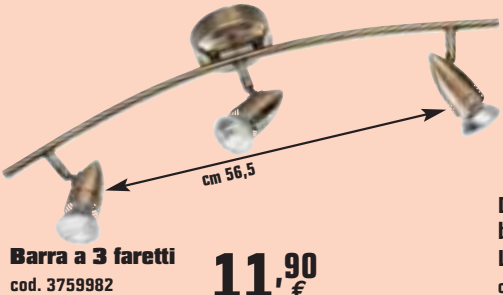

Barra a 3 faretti cod. 3759982

11,90 €

Disponibile anche barra a 4 faretti, L cm 79,5 cod. 3759958

14,90 €