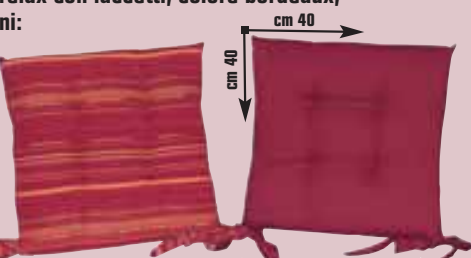

CUSCINO COPRISEDIA E CUSCINO ARREDO COORDINABILI

100% cotone, modello relax con laccetti, colore bordeaux, disponibile nelle versioni:

coprisedia "Perla",
tinta unita - cod. 2577443

5,95 €
invece di € 7,99
sconto 25,5%