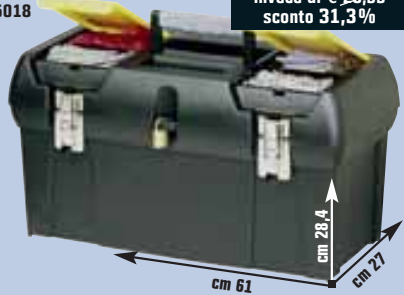

CASSETTA PORTAUTENSILI

24" in polipropilene con 2 organizer portaminuteria sul coperchio, cerniere in metallo (utensili esclusi)
cod. 2985018

19,90 €

invece di € 28,99
sconto 31,3%