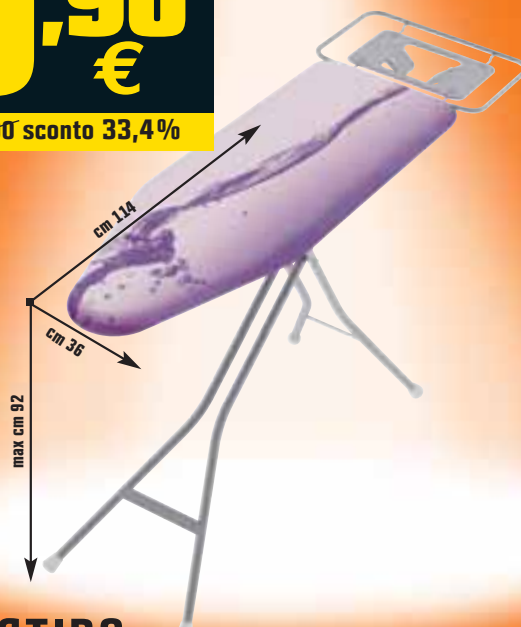

CESTINO

in plastica forata, disponibile in colori assortiti e nelle dimensioni: piccolo - cod. 3902269 grande - cod. 3902251

0,95 €
invece di € 1,80
sconto 50%

2 BACINELLE

porta biancheria, in plastica, capacità lt 20, disponibili in colori assortiti cod. 3870417

3,95 €
invece di € 5,90
sconto 33%

2 ROTOLI ASCIUGATUTTO

500 strappi cad. - cod. 3820578

6,95 €
invece di € 10,50
sconto 33,8%

Disponibili anche nella versione da 800 strappi cad. - cod. 3820560

9,95 €

PATTUMIERA

"Carolina", in plastica, secchio interno estraibile, apertura a pedale, disponibile in colori assortiti, nelle capacità:

lt 6 - cod. 2460020

3,95 €
invece di € 5,99
sconto 34%

lt 16 - cod. 2460012

5,95 €
invece di € 8,99
sconto 33,8%

lt 30
cod. 2550168
9,95 €

SCALA

5 gradini "Piuma", struttura in lega di alluminio, piedini antiscivolo, portata max kg 150 cod. 1118223

29,90 €
invece di € 42,90
sconto 30,3%

In alluminio

Disponibile anche 6 gradini
cod. 1118231

39,90 €
invece di € 53,90
sconto 25,9%

19,90 €

invece di € 29,90 sconto 33,4%

ASSE DA STIRO

"Poseidon", con poggia ferro e porta caldaia rinforzato con inserti in silicone resistenti al calore, copriasse 100% cotone, regolazione altezza in 10 posizioni - cod. 3867827

SGABELLO

"Piuma", in alluminio, 3 gradini, sistema di bloccaggio di sicurezza, gradini antidrucciolo, piedini antiscivolo, portata max kg 100 - cod. 1118397

19,90 €
invece di € 25,90
sconto 23%

STENDIBIANCHERIA

"London", 100% resina, rotelle antiruggine e ali, m 20 di filo utilizzabile cod. 3322468

19,90 €
invece di € 32,90
sconto 39,5%

PATTUMIERA

in lamiera colore bianco, con secchio estraibile, apertura a pedale, disponibile nelle capacità:

lt 5
cod. 3479979

7,95 €
invece di € 10,90
sconto 27%

lt 14
cod. 3480027

11,90 €
invece di € 16,90
sconto 29,5%