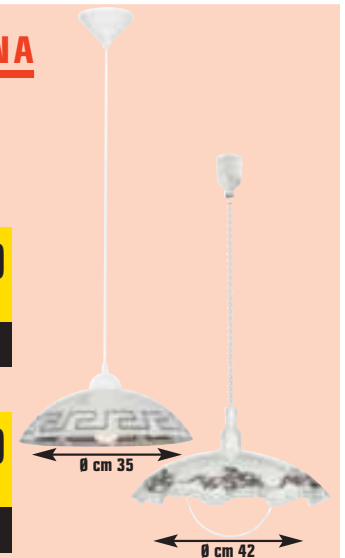

MULTIPRESA 6 POSTI

10/16 A + presa schuko, cavo L m 1,4, interruttore luminoso, disponibile nei colori: nero - cod. 2554079, bianco - cod. 2554087, blu - cod. 2554095, bordeaux - cod. 2554103

4,95 €

invece di € 7,90
sconto 37,3%

3 PRESE

radiocomandate 10/16 A, con interruttore, 5 canali, con telecomando cod. 3892171

14,90 €

invece di € 26,99 sconto 44,7%

SCONTO 44%

AVVOLGICAVO

4 prese universali, cavo L m 40, H05VV-F3G1,5, sistema di sicurezza DUO (protezione surriscaldamento e antinfortunistica con spia di controllo) cod. 3261807

29,90 €

invece di € 42,99
sconto 30,4%

CITOFONO

a 2 fili, con unità esterna in ABS, con etichetta portanome cod. 3892098

19,90 €

LAMPADA DI EMERGENZA

con funzione di accensione automatica in caso di black-out, potenza 2 x 8 W cod. 3665692

9,95 €

invece di € 17,49
sconto 43%

24,90 €

invece di € 31,90 sconto 21,9%

LAMPADA FLUORESCENTE

attacco T8, disponibile nelle versioni:

a 1 luce, potenza 36 W cod. 3704780

14,90 €

invece di € 18,99
sconto 21,5%

a 2 luci, potenza 2 x 36 W cod. 3704798

24,90 €

invece di € 29,99
sconto 16,9%

3 LAMPADE SOTTOPENSILE

a LED colore blu, in plastica trasparente, IP 20 - cod. 3920667

Disponibile anche luce colore bianco - cod. 3848207

SALISCENDI CUCINA

sospensione in vetro decorato, attacco E27, potenza 100 W, disponibile nelle versioni:

con decoro stile greca, Ø cm 35 cod. 2723732

14,90 €

invece di € 20,99
sconto 29%

con decoro lilla e nero, Ø cm 42 cod. 1996214

24,90 €

invece di € 35,99
sconto 30,8%

LAMPADA FLUORESCENTE SOTTOPENSILE

"Slimline", colore bianco, luce calda, attacco G5, potenza 6 W, L cm 28 cod. 2904506

14,90 €

invece di € 21,99
sconto 32,2%

Disponibile anche potenza 8 W, L cm 36 cod. 2904522

17,90 €

potenza 13 W, L cm 59 cod. 2904621

19,90 €

LAMPADINA A RISPARMIO ENERGETICO

disponibile nelle versioni: