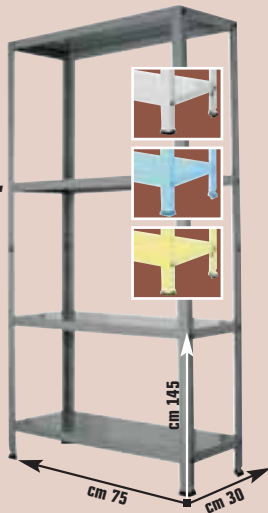

SCAFFALE IN KIT

in metallo, 4 ripiani ad incastro, portata per ripiano max kg 40, disponibile nei colori: grigio - cod. 3762101
bianco - cod. 3762010
azzurro - cod. 3762028
giallo - cod. 3762044

19,90 €
invece di € 22,90
sconto 13%

SCAFFALE IN KIT

in metallo colore antracite, 4 ripiani a bulloni, piedini antiscivolo, portata per ripiano max kg 50
cod. 3762069

19,90 €
invece di € 24,90
sconto 20%