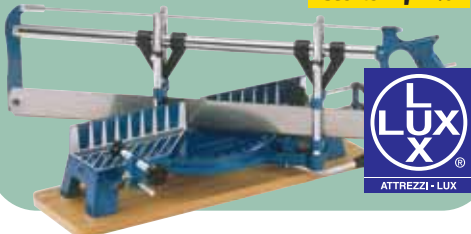

nero
cod. 1876184
rosso
cod. 1876168
verde
cod. 1876176

15,90 €

invece di € 24,99
sconto **36,3%**

SEGA TAGLIACORNICI

con bloccaggio automatico dell'angolo di taglio 0-45° su entrambi i lati, H max di taglio cm 10, morsetto ferma pezzo, lama cm 55 in acciaio - cod. 1521376

13,90 €

invece di € 14,99
sconto **7,2%**

29,90 €

invece di € 39,99
sconto **25,2%**

Valigetta + utensili

valigetta attrezzi con 51 utensili assortiti: martello, 2 pinze, taglierino, 4 cacciaviti assortiti, rotella metrica, impugnatura a cricchetto reversibile e impugnatura porta bit, serie di bussole, serie di chiavi poligonali, serie di chiavi a brugola, serie di inserti a bit - cod. 3735123