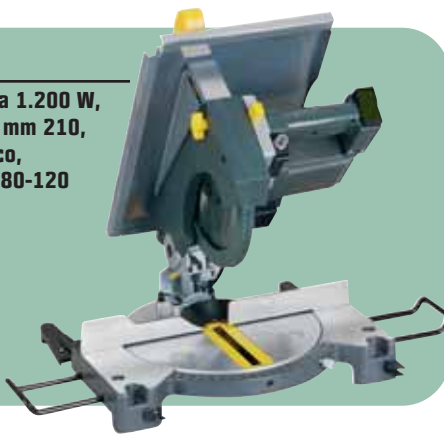

39,90 €

invece di € 44,99
sconto **11,3%**

TRONCATRICE

per legno "Silver 210", potenza 1.200 W, velocità 4.500 giri/min., lama Ø mm 210, con comando a interruttore unico, con piano superiore, taglio mm 80-120 a 45°-90°, H mm 55
cod. 3647138

79,90 €

invece di € 99,99
sconto **20%**

TRONCATRICE

"305 Silver", potenza 2.000 W, velocità 4.200 giri/min., lama Ø mm 305, con piano superiore, taglio mm 125-185 a 45°-90°, H mm 85
cod. 3534500

199,00 €