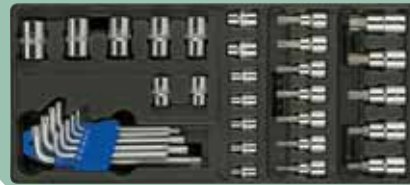

49,90 €

invece di € 59,99
sconto **16,8%**

6 CHIAVI FISSE

combinate, al cromo vanadio, mm 6-17, con supporto - cod. 2825305

5,95 €

invece di € 8,49
sconto **29,9%**

21 PUNTE E INSERTI

per avvitatore, misure assortite, in valigetta - cod. 3735149

9,95 €

invece di € 12,99
sconto **23,4%**

BUSSOLE E BRUGOLE

35 pezzi, in cofanetto - cod. 3735115

19,90 €

invece di € 28,99
sconto **31,3%**

CRICCHETTO + 32 BITS

cricchetto + 32 bits, in cofanetto - cod. 3735107

9,95 €

invece di € 12,99
sconto **23,4%**

VALIGETTA CACCIAVITI

per elettronica, a taglio e a croce, 42 pezzi, impugnatura con inserti, misure assortite - cod. 3180635

6,95 €

invece di € 9,49
sconto **26,7%**