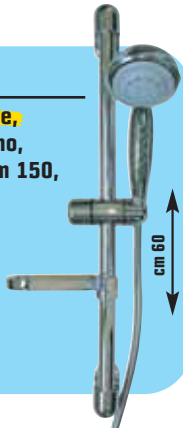

39,90 €

invece di € 69,99 sconto 42,9%

SALISCENDI

"Smile", 5 funzioni, anticalcare, con portasapone, finitura cromo, soffione Ø cm 9, flessibile L cm 150, H cm 60 - cod. 3347853

14,90 €

invece di € 21,79 sconto 31,6%