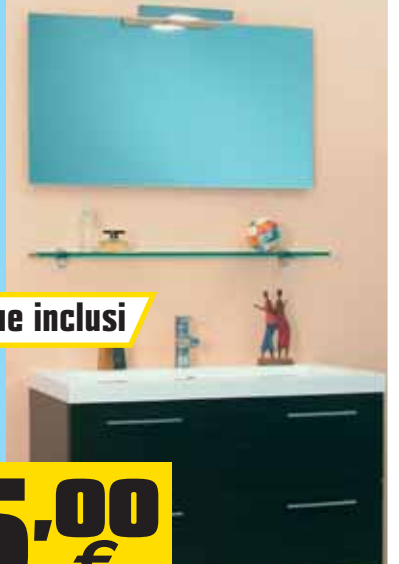

649,00 €

invece di € 830,28
sconto **21,8%**

PIU' vantaggi

Unitop e applique inclusi

Disponibile anche
colonna reversibile,
cm L 30 x P 18 x H 150

175,00 €

invece di € 239,00 sconto **26,7%**

MOBILI DA BAGNO COMPONENTI