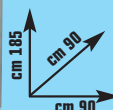

CABINA DOCCIA

angolare, con profili in alluminio cromato e ante in vetro temperato spessore mm 4, piatto doccia in acrilico, cm L 90 x P 90 x H 185 cod. 3704715

169,00 €

invece di € 299,00 sconto 43,4%

PIU' vantaggi
Piatto doccia incluso