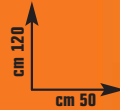

Termoarredo

verticale "Elba", in acciaio verniciato colore bianco, potenza 514 W, cm L 50 x H 120, interasse cm 45 - cod. 3728797

CALDAIA

"Aequator M 24 / 24 F" by Baxi, a camera stagna, compatta, gas metano, elevata efficienza energetica secondo la direttiva 92/42/CEE classe "****", potenza utile 24 kW, cm L 40 x P 31,7 x H 74 - cod. 3722196