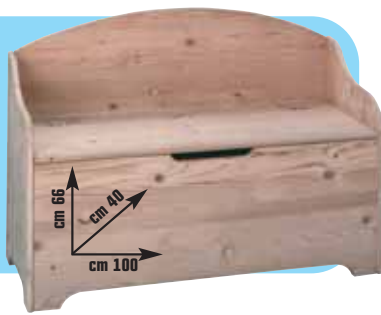

Sistemazione

OBI
Il tuo mondo con le tue mani!

CASSAPANCA IN ABETE GREZZO

in kit "Firenze",
cm L 100 x P 40 x H 66
cod. 3489523

49,90 €
invece di € 69,90 sconto **28,6%**

CASSETTIERA 3 CASSETTI

"Spazio", in abete multistrato,
cm L 40 x P 35 x H 29 - cod. 3725876

18,90 €
invece di € 24,99
sconto **24,3%**

cm 29
cm 35
cm 40