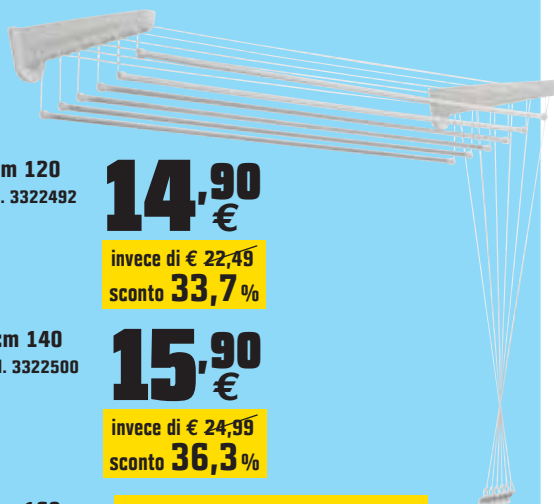

STENDIBIANCHERIA

"Roma" da parete o da soffitto, in acciaio inox plastificato, estensibile, disponibile nelle misure:

L cm 120
cod. 3322492
14,90 €
invece di € 22,49
sconto **33,7%**

L cm 140
cod. 3322500
15,90 €
invece di € 24,99
sconto **36,3%**

L cm 160
cod. 3322518
16,90 €
invece di € 27,99
sconto **39,6%**