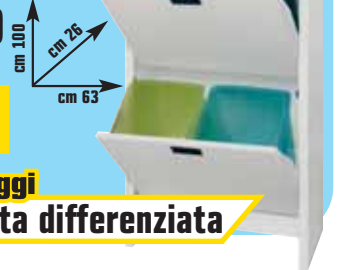

79,90 €
invece di € 99,99
sconto **20%**

PIU' vantaggi
Per raccolta differenziata

CASSETTA PIEGHEVOLE

multicolor, in polipropilene, capacità lt 32, cm L 47 x P 35 x H 23
cod. 2725414

2,95 €
invece di € 4,99
sconto **40,8%**