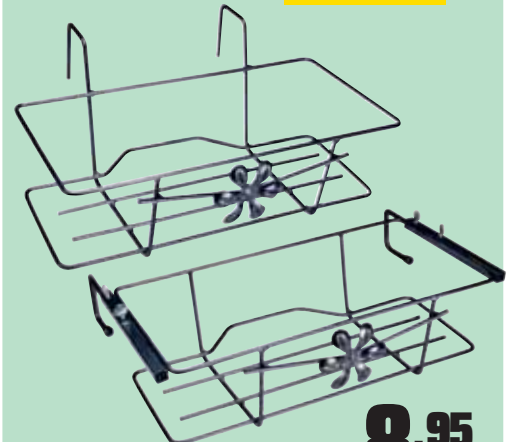

BALCONIERA FISSA

"Petalò", in ferro, disponibile nei colori verde o canna di fucile, nelle misure: cm 44 x 20, cm 54 x 20, cm 64 x 20 e cm 84 x 20

6,95 €

Esempio: colore canna di fucile, cm 44 x 20 - cod. 3251717

invece di € 8,69
sconto **20%**