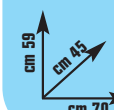

MOBILE LAVABO

in MDF e nobilitato, copricolonna a 2 ante e un ripiano, colore bianco, cm L 70 x P 45 x H 59 (lavabo e rubinetteria esclusi) - cod. 3487147

99,90 €

invece di € 149,00 sconto 32,9%