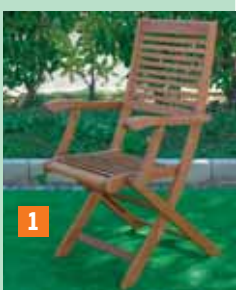

SET LARA

in legno massiccio di balau, finitura ad olio

1 sedia pieghevole, con braccioli cod. 3524816

39,90 €
invece di € 54,90
sconto 27,3%

2 lettino, con tavolino estraibile, cm L 195 x P 70 x H 38 cod. 3749009

139,00 €
invece di € 199,00
sconto 30%