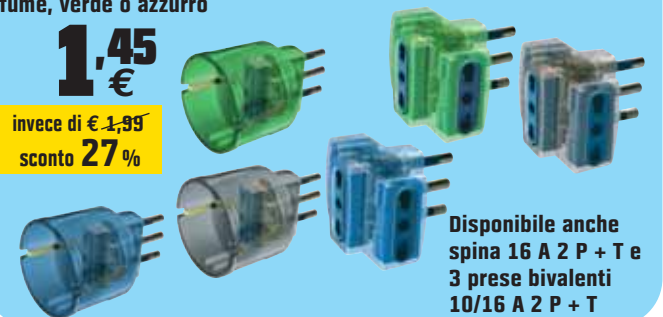

ADATTATORE

con spina 10 A 2 P + T e presa 10/16 A 2 P + T (standard italiano 10 A e tedesco 16 A con terra laterale), nei colori trasparenti fumè, verde o azzurro

1,45 €
invece di € 1,99
sconto **27%**

Disponibile anche spina 16 A 2 P + T e 3 prese bivalenti 10/16 A 2 P + T

AVVOLGICAVO

con cavo L m 25 sezione mmq 1,5, spina IT 16 A, 3 prese IT 10/16 A, 1 presa Schuko, con sistema di sicurezza DUO: protezione surriscaldamento e antinfortunistica, con spia di controllo
cod. 3265162

19,90 €
invece di € 33,90 sconto **41,3%**