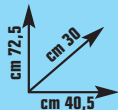

PORTALEGNA + ACCESSORI

portalegna con 3 accessori per camino, con ruote, peso kg 9,8, cm L 40,5 x P 30 x H 72,5
cod. 3784451

54,90 €

invece di € 69,99
sconto 21,5%

PARASCINTILLE

rettangolare, H cm 50, disponibile nelle larghezze:

L cm 60
cod. 3732617

14,90 €

invece di € 21,99
sconto 32,2%

L cm 70
cod. 3732666

16,90 €

invece di € 22,99
sconto 26,4%