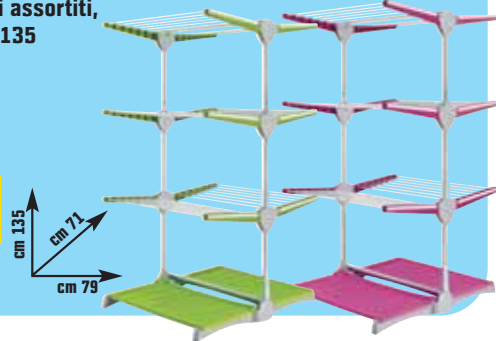

STENDIMEGLIO

"Junior Color", 100% alluminio antiruggine, con inserti in resina colorati, richiudibile e salvaspazio, m 33 di filo utilizzabile, disponibile in colori assortiti, cm L 79 x P 71 x H 135 cod. 3795200

49,90 €
invece di € 69,90
sconto **28,6%**