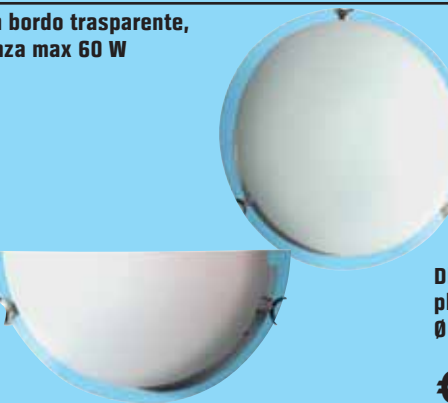

Plafoniera a 1 luce, Ø cm 30 cod. 3841806 **9,95 €**

invece di € 15,99 sconto 37,7%

### SERIE VETRO TRASPARENTE

in vetro bianco con bordo trasparente, attacco E 27, potenza max 60 W

Applique, Ø cm 30 cod. 3026903

**14,90 €**

invece di € 17,99 sconto 17%

Plafoniera a 1 luce, Ø cm 30 cod. 3026911 **19,90 €**