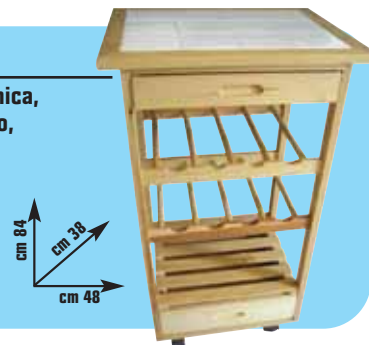

CARRELLO CUCINA

"Cris", in pino naturale, piano in ceramica, con 2 ripiani portabottiglie e 1 cassetto, cm L 48 x P 38 x H 84 cod. 3838802

19,90 €
invece di € 29,90
sconto **33,4%**