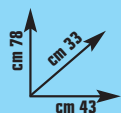

STUFA CATALITICA A GAS

"Pratica", pannello catalitico in fibra ceramica e allumina, colore grigio, pannello autopulente, accensione piezoelettrica, doppio sistema di sicurezza con analizzatore di atmosfera, vano bombola kg 15, regolatore di pressione, ruote piroettanti, 3 livelli di potenza 2/2,5/3,1 kW, ideale per ambienti fino a mq 80, cm L 43 x P 33 x H 78
cod. 3491610

89,90 €

invece di € 94,99
sconto **5,3%**