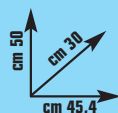

STUFA A STOPPINO + COMBUSTIBILE

stufa a stoppino a combustibile liquido "Calor 2401 Wick", potenza calorifica 2.400 W, consumo carburante 0,26 lt/h, capacità serbatoio lt 3,8, peso a vuoto kg 8,2 circa, ideale per ambienti fino a mq 30, con pompetta di travaso, cm L 45,4 x P 30 x H 50 (escluse pile) - cod. 3602018 + tanica di combustibile
Eco calor, lt 5 - cod. 3747540

79,90 €

invece di € 90,98
sconto **12%**