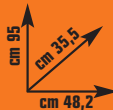

199,00 €

invece di € 249,00 sconto 20%