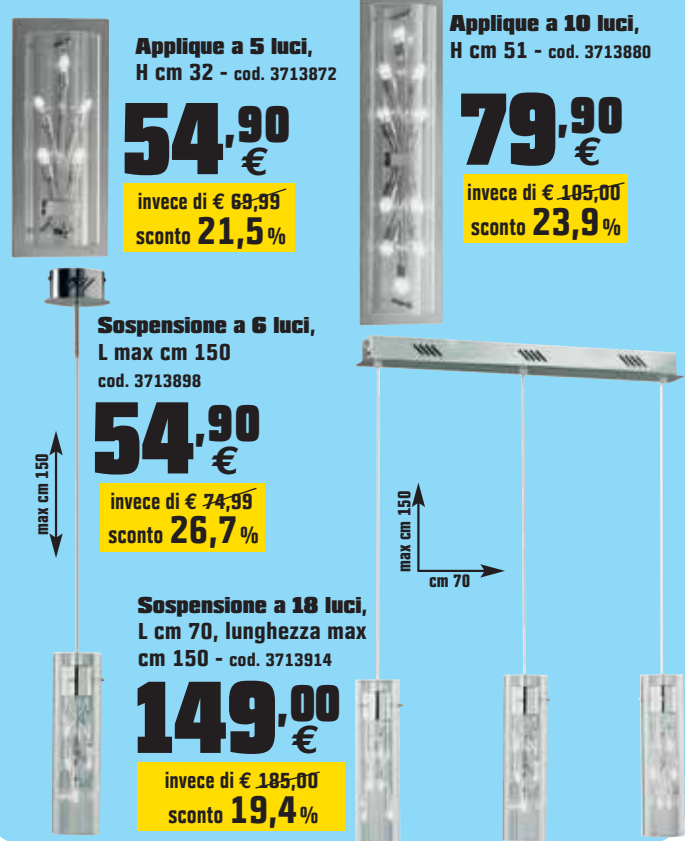

## SERIE MICHIGAN alogeno

struttura in metallo finitura cromo e vetro trasparente, attacco G4, potenza max 10 W

Applique a 5 luci, H cm 32 - cod. 3713872

**54,90 €**

invece di € 69,99  
sconto 21,5%

Applique a 10 luci, H cm 51 - cod. 3713880

**79,90 €**

invece di € 105,00  
sconto 23,9%

Sospensione a 6 luci, L max cm 150  
cod. 3713898

**54,90 €**

invece di € 74,99  
sconto 26,7%

Sospensione a 18 luci, L cm 70, lunghezza max cm 150 - cod. 3713914

**149,00 €**

invece di € 185,00  
sconto 19,4%

## SERIE LAMPADINA

in vetro bianco satinato, struttura in metallo

Lumetto, attacco E 14, potenza 40 W, Ø cm 16, H cm 25 - cod. 3605102

**34,90 €**

invece di € 47,99  
sconto 27,2%

Sospensione, attacco E 27, potenza 100 W, Ø cm 30, L max cm 115  
cod. 3605052