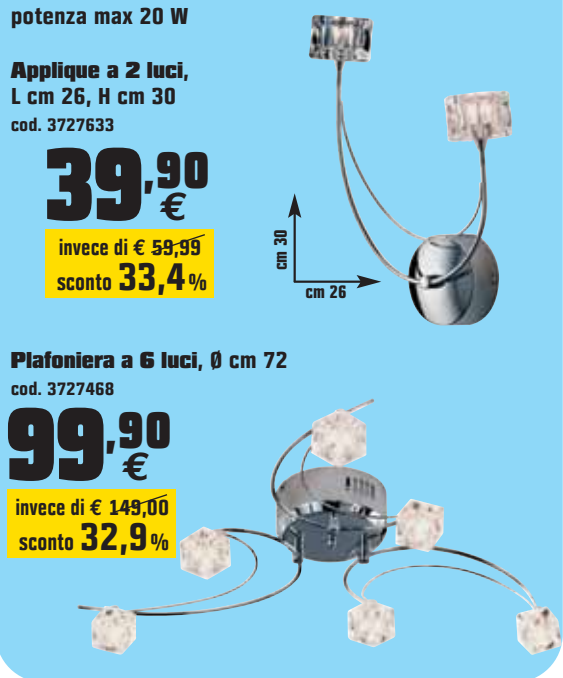

**64,90 €**

invece di € 89,99  
sconto 27,8%

## SERIE DESIGN alogeno

in metallo finitura cromo e vetro, attacco G4, potenza max 20 W

Applique a 2 luci, L cm 26, H cm 30  
cod. 3727633

**39,90 €**

invece di € 59,99  
sconto 33,4%

Plafoniera a 6 luci, Ø cm 72  
cod. 3727468

**99,90 €**

invece di € 149,00  
sconto 32,9%