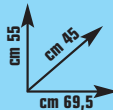

Disponibile anche inserto a pellet "Comfort Mini" (Extraflame), potenza 6,8 kW, rendimento superiore a 86%, con ventilazione forzata, programmatore settimanale e telecomando, cm L 70 x P 44,5 x H 55
cod. 3818663

2.069,00 €

invece di € 2.179,00
sconto 5%