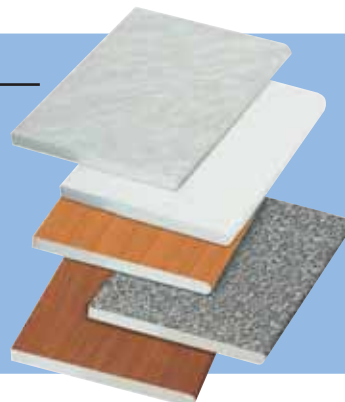

## TOP CUCINA

in HPL, disponibile in vari decori: granito Baveno,  
ciliegio, faggio, bianco,  
marmo di Carrara,  
nelle dimensioni:

**29,90** €

cm L 204 x P 60 x S 2,8

**49,90** €

cm L 304 x P 60 x S 2,8