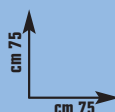

CAVALLETTO

in abete grezzo,
cm L 75 x H 75
cod. 3657210

3,90 €