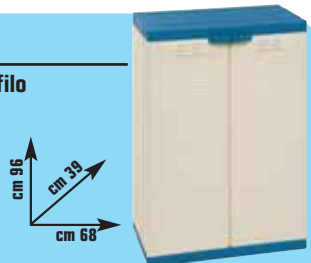

BOX SOTTOLETTO

in polipropilene trasparente, con coperchio a doppia apertura nei colori blu, arancio, fucsia e verde, con ruote, chiusura con maniglioni, disponibile nelle misure:

cm L 60 x P 40 x H 28 **7,95 €**
invece di € 8,90
sconto **19,7%**

cm L 80 x P 60 x H 18 **14,90 €**
invece di € 18,99
sconto **21,5%**

PATTUMIERA

in acciaio inox, con secchio estraibile, apertura a pedale, disponibile nelle capacità:

lt 5 cod. 3449535 **9,95 €**
invece di € 12,50
sconto **20,4%**

lt 14 cod. 3449543 **19,90 €**
invece di € 24,50
sconto **18,7%**

Disponibile anche in lamiera colore bianco, nelle capacità:

lt 5 cod. 3479979 **6,95 €**
invece di € 9,50
sconto **26,8%**

lt 14 cod. 3480027 **11,90 €**
invece di € 14,95
sconto **20,4%**

CONTENITORE

"Home Box Ocean", in polipropilene trasparente, coperchio colore blu con chiusura ad incastro, disponibile nelle capacità:

lt 40 cod. 3562840 **8,95 €**
invece di € 12,49
sconto **28,3%**

lt 25 - cod. 3562857 **5,95 €**
invece di € 8,39
sconto **29%**

lt 60 cod. 3562832 **11,90 €**
invece di € 17,29
sconto **31%**

Disponibile anche con coperchio colore bordeaux

CASSAPANCA

in vimini colore naturale, cuscino imbottito, rivestimento interno 100% cotone colore ecru, nelle misure:

cm L 65 x P 33 x H 43 cod. 3796711 **29,90 €**
invece di € 39,90
sconto **25%**

cm L 71 x P 39 x H 50 cod. 3796703 **39,90 €**
invece di € 49,90
sconto **20%**

24,90 €
invece di € 34,90
sconto **28,6%**

Disponibile anche portabiancheria rettangolare, cm L 50 x P 28 x H 52, nei colori: naturale - cod. 3796752 / ciliegio - cod. 3796778

STENDIMEGLIO

"Junior Color", 100% alluminio antiruggine, con inserti in resina colorati, richiudibile e salvaspazio, m 33 di filo utilizzabile, disponibile in colori assortiti, cm L 79 x P 71 x H 135 cod. 3795200

49,90 €
invece di € 69,90
sconto **28,6%**

PIU' vantaggi
Stiramaniche
incluso

39,90 €
invece di € 54,90
sconto **27,3%**

Asse da stiro