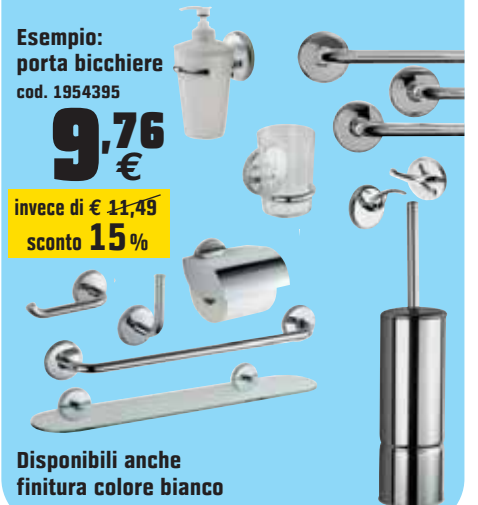

## ACCESSORI DA MURO

**SCONTO 15%**

serie "Lipari", in ottone finitura cromo, con complementi in vetro, fissaggio a muro con tasselli e viti

Esempio: porta bicchiere  
cod. 1954395

**9,76 €**

invece di € 11,49  
sconto **15%**