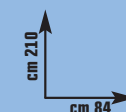

PORTA A SOFFIETTO

"Onda", in resina sintetica, con giunzione
morbida, chiusura ad incastro,
colore bianco,
maniglia inclusa,
cm L 84 x H 210
cod. 2183267

29,90 €

invece di € 34,99
sconto **14,5%**