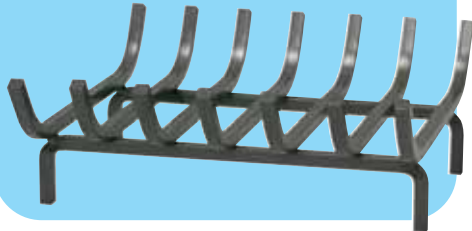

BRACIERE

7 barre, cm L 40 x P 35, peso kg 7
cod. 3732633

24,90 €

invece di € 34,99 sconto 28,8%