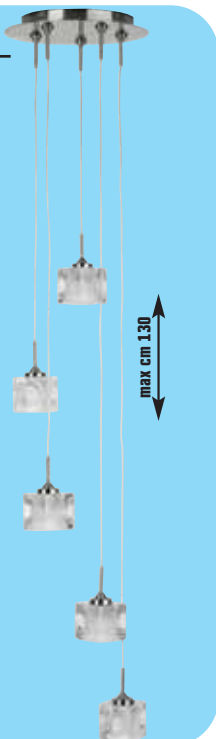

SOSPENSIONE

alogeno "Julie" a 5 luci, in metallo e vetro, attacco G9, potenza 5 x 40 W, Ø cm 26, L max cm 130
cod. 3617008

69,90 €

invece di € 93,99
sconto 25,6%