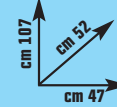

Verifica la qualità del tuo pellet sul sito OBI!