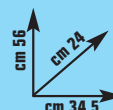

* Verifica gratuita della funzionalità della stufa ed eventuale settaggio della stessa in base al pellet utilizzato.