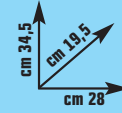

TERMOVENTILATORE

Caldobagno Plus "HBP 532", IP 21, termostato regolabile, protezione contro la caduta d'acqua, con funzione antigelo, 2 livelli di potenza 1.000/2.000 W e ventilazione estiva, con maniglia integrata e avvolgicavo, ideale per ambienti fino a mq 20, peso kg 1,5, cm L 28 x P 19,5 x H 34,5
cod. 2706117

49,90 €

invece di € 54,99
sconto **9,2%**