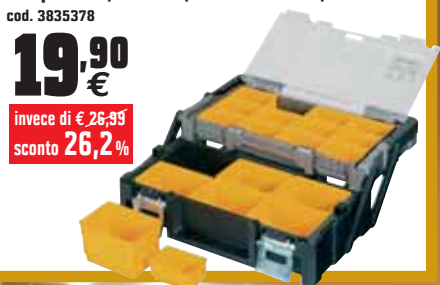

VALIGETTA PORTAUTENSILI

"Cantilever", con 22 scomparti amovibili, chiusura e maniglia in metallo, coperchio trasparente, cm L 45,8 x P 24 x H 14,5

cod. 3835378

19,90 €

invece di € 26,99
sconto **26,2%**