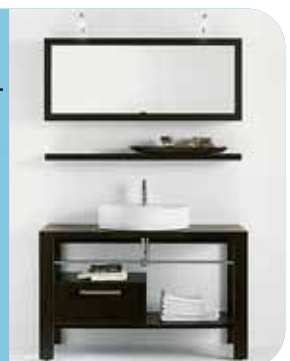

MOBILE DA BAGNO COMPONENTE

"Dream" finitura wengé, composto da: base portalavabo cm 120 x 75 x 50, un cassetto cm 54 x 25 x 43, mensola cm 120 x 4 x 15, specchio contenitore cm 120 x 50 x 18, illuminazione a 2 faretti 230 V, attacco G9, potenza 40 W, lavabo in ceramica tondo cm 44 x 52 x 16 (miscelatore escluso)

799,00 €

invece di € 1.051,48
sconto **24%**