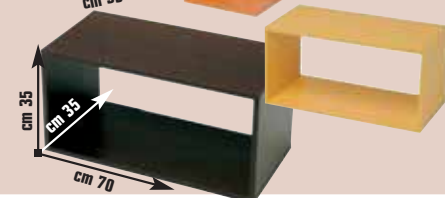

rettangolare

29,90 €
invece di € 35,99
sconto 16,9%

99,90 €
invece di € 169,00 sconto 40,8%

SCONTO
40%

ARMADIO 3 ANTE

e 2 cassetti, struttura in melaminico finitura noce, maniglie e piedini colore argento, asta appendiabiti e guide per cassetti in metallo - cod. 3694361 / cod. 3694379

SCARPIERA

3 ribalte, in melaminico finitura noce, doppia profondità, contiene 18 paia di scarpe - cod. 3376456

44,90 €
invece di € 69,99 sconto 35,8%

Doppia profondità