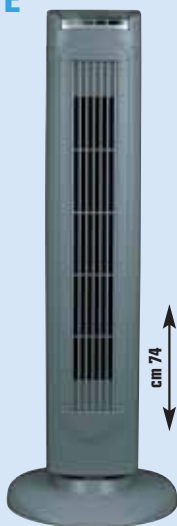

Con telecomando

VENTILATORE A TORRE

colore grigio, 3 velocità, rotazione automatica 60°, timer 2 h
cod. 3762929

19,90 €

invece di € 24,99
sconto 20,3%

VENTILATORE

ad alta velocità, finitura cromo, corpo basculante 120°, pale Ø cm 45, 3 velocità
cod. 3762937