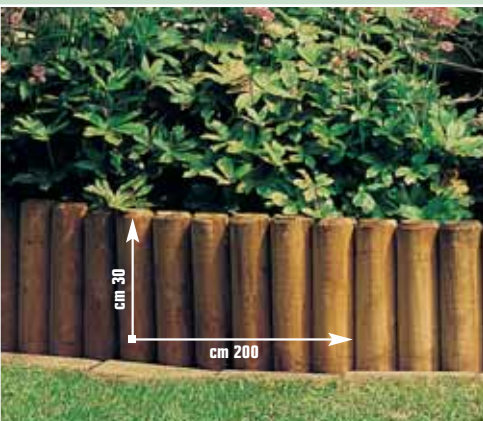

Disponibile anche
cm L 200 x H 20
cod. 2700268

4,90 €

FIORIERA CONGRIGLIA

"Rosita",
in legno
di conifera
impregnato
in autoclave,
griglia a maglia
diagonale
cod. 3414463