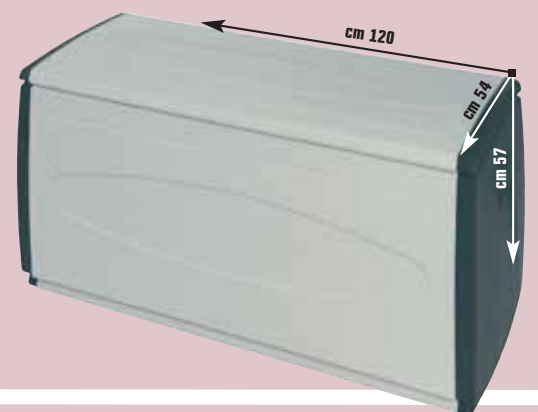

PANCA

"Q Black Prince", in polipropilene colore grigio/nero, utilizzabile per esterno o interno, facile da montare, impugnature laterali e ruote, capacità lt 308
cod. 3808581

39,90 €
invece di € 49,90
sconto 20%