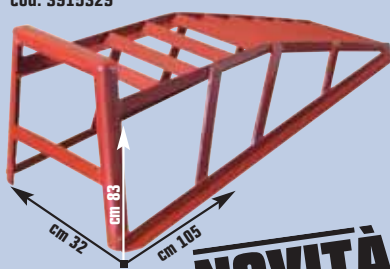

RAMPA PER AUTO

in ferro verniciato, portata max t 2
cod. 3915329