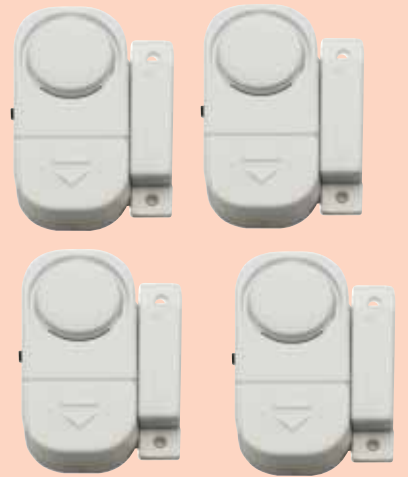

4 MINI-ALLARMI

magnetici per porte e finestre, funziona con 4 batterie a bottone LR44 incluse, sirena di allarme 95 dB, con interruttore per attivarli e disattivarli
cod. 3671534

9,95 €
invece di € 14,99
sconto 33,6%