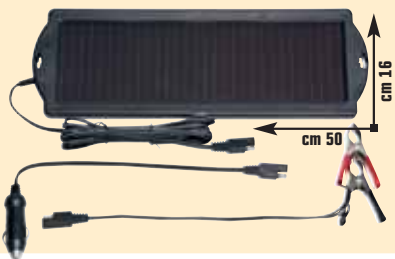

PANNELLO SOLARE PER PICCOLI APPARECCHI + CARICABATTERIE

pannello solare 3-6-9-12 V, spessore cm 4 + caricabatterie 9 V e AA, alimenta piccoli apparecchi o caricabatterie, il tempo di ricarica varia a seconda di: capacità della batteria, intensità della luce solare, condizioni di scarica delle batterie

cod. 2678084

29,90 €
invece di € 39,29
sconto 23,9%