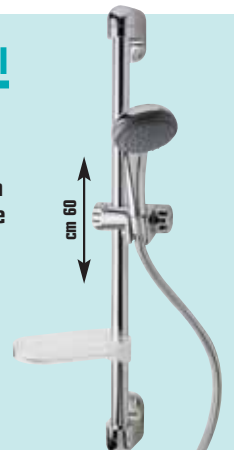

SALISCENDI

"Delta", asta in ottone cromato e supporto in ABS, funzione con doccetta anticalcare e porta sapone
cod. 2979177

19,90 €
invece di € 24,49
sconto 18,7%