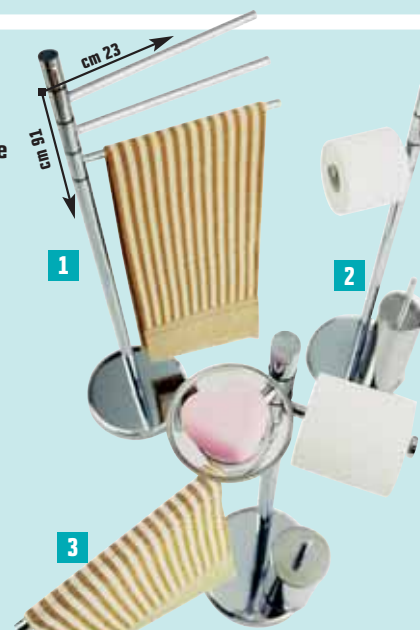

PIANTANA

serie "Wind", in metallo finitura cromo, disponibile nelle varianti:

1 porta asciugamano a 3 bracci
cod. 3531035

29,90 €
invece di € 44,90
sconto 33,4%