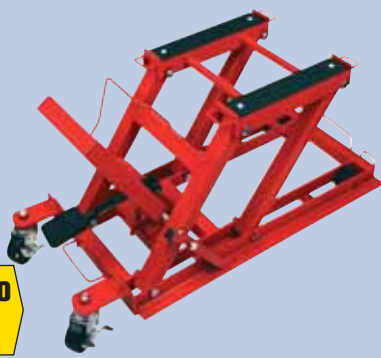

NOVITÀ 99,90 €
invece di € 139,80
sconto 28%

CRICK PER MOTO

carico massimo kg 680,
sollevamento mm 140-410,
peso kg 35, certificato TÜV/GS,
cod. 3712452

79,90 €
invece di € 104,99
sconto 23,9%

Certificato TÜV/GS