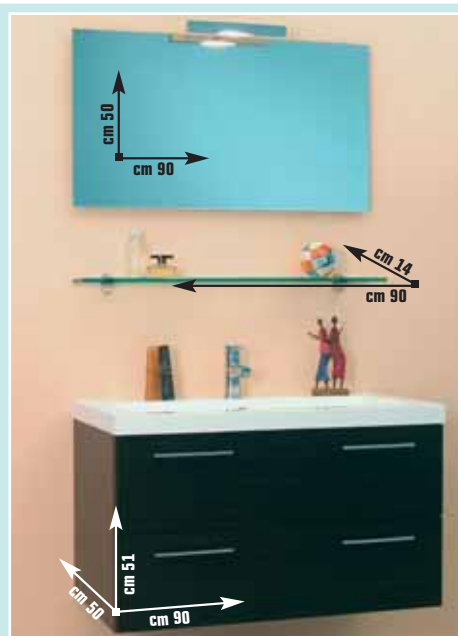

269,00 €
invece di € 359,00 sconto 25%

Lavabo in ceramica e illuminazione inclusi

MOBILE DA BAGNO

"Irene", struttura in truciolare finitura rovere chiaro, ante in MDF, composto da: base portalavabo a 2 ante, 1 cassetto e 1 ribalta, unitop in ceramica, specchio con pensile destro o sinistro, mensola sottopensile, illuminazione alogena attacco G4, potenza 2 x 20 W, 12 V (miscelatore escluso)

399,00 €
invece di € 469,00
sconto 14,9%

Lavabo in ceramica e applique inclusi

MOBILE DA BAGNO SOSPESO

"Maya", rifinito in vero legno, finitura rovere moro, composto da: base portalavabo in truciolare idrorepellente con 2 cassetti, lavabo unitop in mineralmarmo bianco, mensola a muro in vetro con attacchi cromati, specchio a muro spessore cm 2,5, applique alogena 220 V, attacco R7S, potenza 60 W, finitura cromata (miscelatore escluso)

649,00 €
invece di € 892,00 sconto 27,2%

Unitop e applique inclusi

Disponibile anche colonna reversibile, cm L 30 x P 18 x H 150 - cod. 3483294

173,28 €

COLONNA GIREVOLE

"Premium", a 2 ante in MDF, scocca in nobilitato, vano a giorno, cassetto, specchio laterale a figura intera, porta asciugamani, gancio doppio appendi accappatoio, colore bianco - cod. 3487154