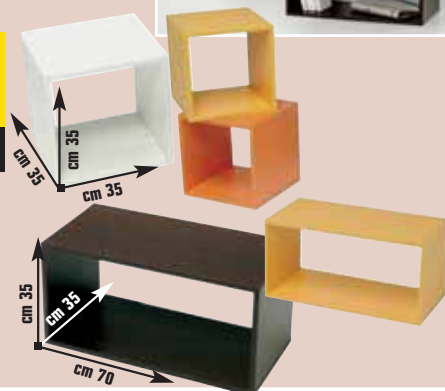

Contenitore/libreria "Kubic", in melaminico, da appoggio o da appendere, ideale per realizzare librerie o mensole, disponibile nei colori bianco, arancio, giallo e rovere moro, nelle dimensioni:

quadrato

24,90 €
invece di € 29,99
sconto 16,9%