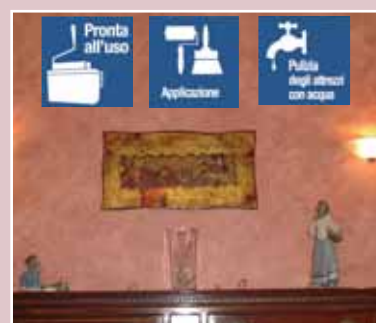

per interni (bagni e cucine), colore bianco opaco, lt 4, resa teorica a 2 mani lt 4 x mq 20 circa - cod. 3444809

CICLO DI DECORAZIONE

effetto decorativo anticato, composto da: **fondo fissativo e idropittura decorativa**, pronto all'uso, **disponibile in 15 tonalità** direttamente applicabili sul muro o diluibili con una base neutra per personalizzare la tinta, a base d'acqua, **inodore** e facile da stendere