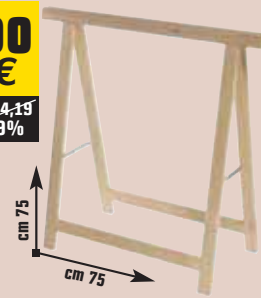

Vero legno

Spessore mm 11

al mq **19,90 €**
invece di € 25,99
sconto 23,4%

CAVALLETTO

in abete grezzo - cod. 1990662

3,90 €
invece di € 4,19
sconto 6,9%

LISTONE

doppio uso, in **pino di Svezia**, **prima scelta**, spessore mm 19, resa lorda, confezione da 4 pezzi = mq 0,96. Prezzo a confezione € 10,46 cod. 3203551