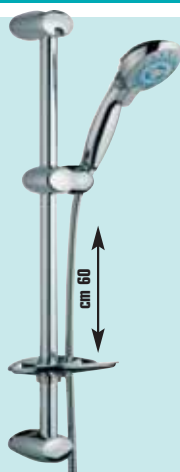

SALISCENDI

"Emi", asta in acciaio,
doccia in ABS cromato
Ø cm 25, flessibile in
metallo L cm 150,
portasapone, anticalcare,
2 funzioni (massaggiante
e pioggia) - cod. 3723541

19,90 €

invece di € 27,59
sconto 27,8%