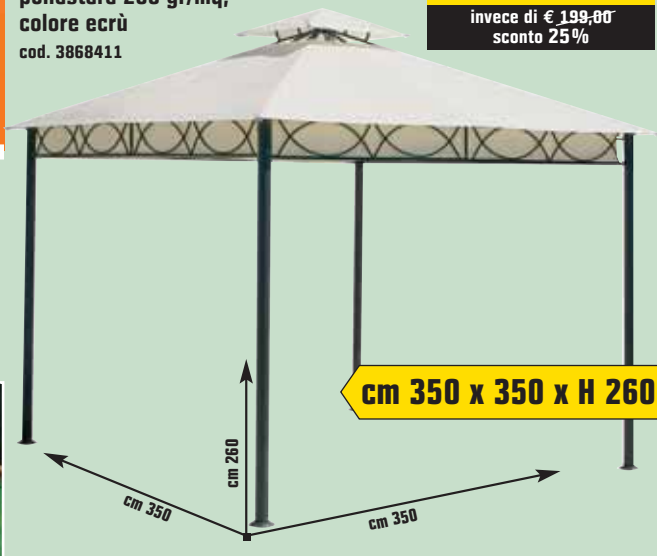

54,90 €
invece di € 69,99
sconto 21,5%

GAZEBO

"Space", struttura in ferro verniciato, pali Ø mm 68, telo in poliestere 200 gr/mq, colore ecrù cod. 3868411

149,00 €
invece di € 199,80
sconto 25%

SCONTO 20%
VASTO ASSORTIMENTO DI PRODOTTI PER IL TRATTAMENTO DELLE PISCINE