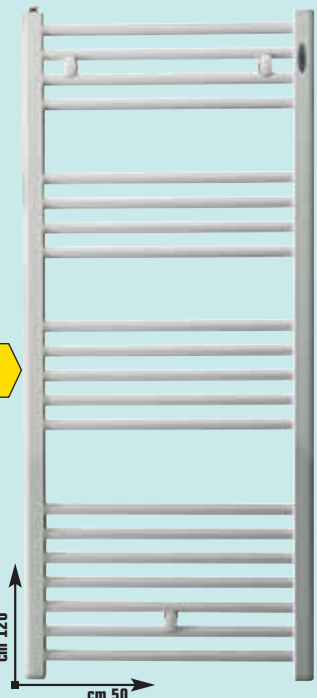

TERMOARREDO

verticale "Elba", in acciaio verniciato colore bianco,
potenza 514 W, interasse cm 45
cod. 3728797

49,90 €

invece di € 69,99
sconto 28,7%