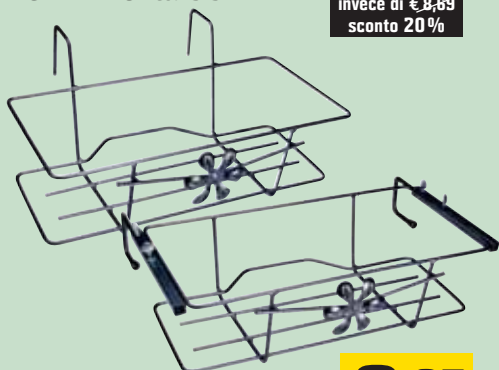

BALCONIERA FISSA

"Petalò", in ferro, disponibile nei colori verde o canna di fucile, nelle misure: cm 44 x 20, cm 54 x 20, cm 64 x 20 e cm 84 x 20

Esempio: colore canna di fucile, cm 44 x 20 - cod. 3251717

6,95 €
invece di € 8,69
sconto 20%

Disponibile anche **regolabile**

8,95 €
invece di € 11,99
sconto 25,3%

Esempio: colore canna di fucile, cm 44 x 20 - cod. 3251790

BARBECUE A CARBONELLA

"Spyke 50 V", chiusura a valigetta, struttura in metallo, bracere in acciaio smaltato, coperchio e paravento verniciati, gambe a cavalletto ad innesto rapido, griglia regolabile su 3 posizioni, superficie di cottura cm 44 x 27, peso kg 6,5 cod. 3404290

24,90 €
invece di € 34,99
sconto 28,8%