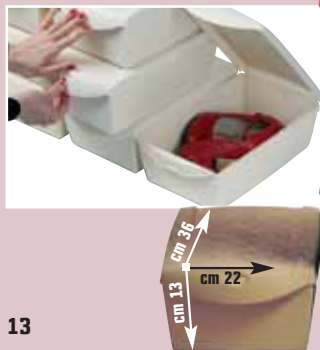

Disponibile anche
cm L 26 x P 36 x H 13

CASSETTA PIEGHEVOLE

in polipropilene multicolor, capacità lt 32
cod. 2725414

2,95 €
invece di € 4,99
sconto 40,8%

CARRELLO CUCINA

in legno, 3 cestelli in filo cromato estraibili, piano in ceramica, cassetto con fondale in MDF, 4 ruote con freno - cod. 3890506