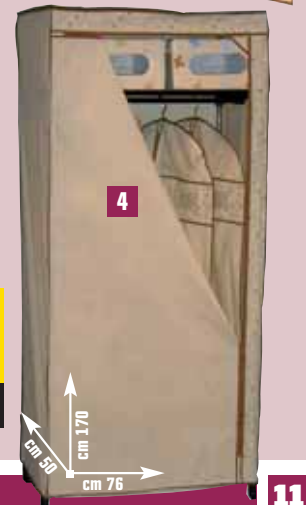

4 Armadio "Jolly", con cerniera di apertura, ripiano e asta appendiabiti
cod. 3473527

37,03 €
invece di € 46,29
sconto 20%