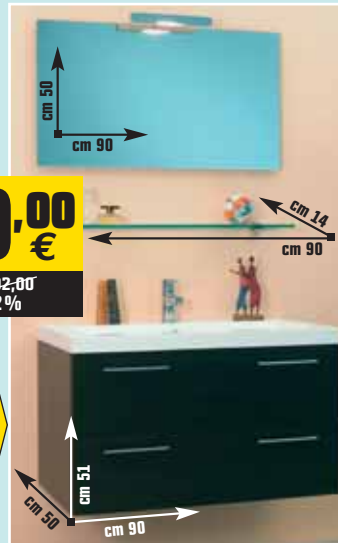

MOBILE DA BAGNO SOSPESO

"Maya", rifinito in vero legno, finitura rovere moro, composto da: base portalavabo in truciolare idrorepellente con 2 cassetti, **lavabo unitop in mineralmarmo bianco**, mensola a muro in vetro con attacchi cromati, specchio a muro spessore cm 2,5, **applique alogena 220 V**, attacco R7S, potenza 60 W, finitura cromata (miscelatore escluso)

649,00 €

invece di € 892,00
sconto 27,2%

Unitop e applique inclusi