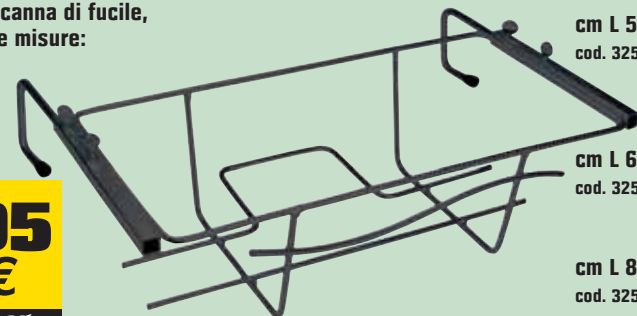

15,90 €

Disponibile anche sottofioriera, nelle misure:

cm L 56 x P 27
cod. 3773470

2,25 €
invece di € 2,89
sconto 24,7%

cm L 74 x P 33
cod. 3773454

2,75 €

cm L 98 x P 36
cod. 3773488

4,95 €

BALCONIERA ZINCATA REGOLABILE

"Onda", colore canna di fucile,
disponibile nelle misure:

cm L 44 x P 20
cod. 3251915

8,95 €
invece di € 14,29
sconto 37,3%

cm L 54 x P 20
cod. 3251923

9,95 €

cm L 64 x P 20
cod. 3251931