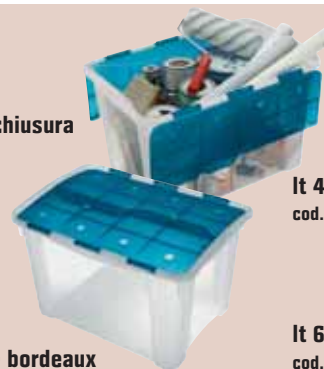

CONTENITORE

"Home Box Ocean", in polipropilene trasparente, coperchio colore blu con chiusura ad incastro, disponibile nelle capacità:

lt 25
cod. 3562857

Disponibile anche con coperchio colore bordeaux

5,95 €
invece di € 8,39
sconto 29%