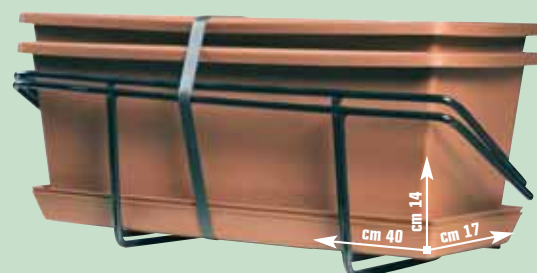

10,90 €

cm L 84 x P 20
cod. 3251949

11,90 €

Disponibile anche colore argento

2 BALCONIERE + 2 CASSETTE

2 balconiere fisse, in metallo
colore nero, L cm 40
+ 2 cassette, in plastica
colore terracotta,
con sottocassetta
cod. 3245446