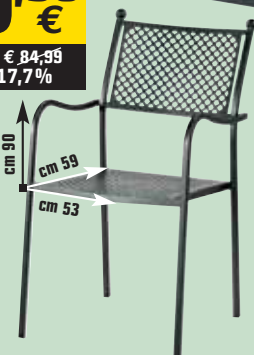

POLTRONA

"Elisa", in acciaio zincato, con braccioli, **impilabile**, colore antracite - cod. 3862588

69,90 €
invece di € 84,99
sconto 17,7%

TAVOLO

rettangolare "Estate", in acciaio zincato, **estensibile**, colore antracite - cod. 3522786