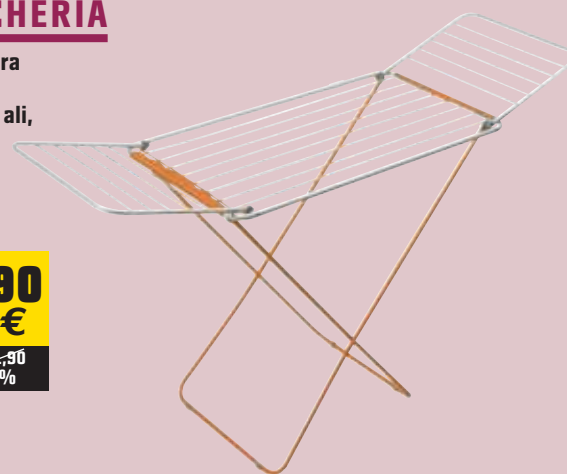

STENDIBIANCHERIA

"Miss Steady", struttura in acciaio rivestito in resina antiruggine, con ali, m 18 di filo utilizzabile
cod. 3608080

17,90 €
invece di € 21,90
sconto 18,2%