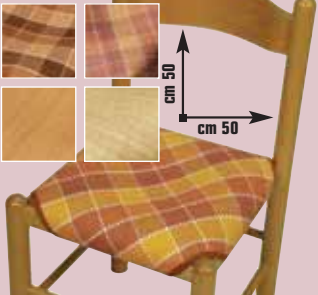

289,00 €

Serie completa

4 COPRISEDIA

"Fantasy", 100% cellulosa, disponibili in fantasie assortite
cod. 3877164

4,95 €
invece di € 6,99
sconto 29%

TOVAGLIATO AL METRO

"Foglia Laccata", foglio in PVC lavabile, ideale per ambienti esterni, H cm 130, disponibile in diverse fantasie