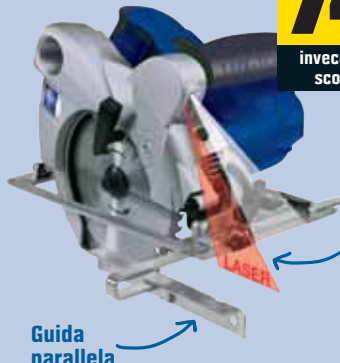

Guida laser + luce LED

Guida parallela

SEGHETTO ALTERNATIVO

potenza 750 W, velocità 800-3.000 giri/min., capacità taglio legno mm 18, taglio inclinato 0-45°, 4 livelli di posizionamento lama, luce LED, con 3 lame, 1 adattatore e guida parallela
cod. 3904398

54,90 €
invece di € 59,99
sconto 8,4%