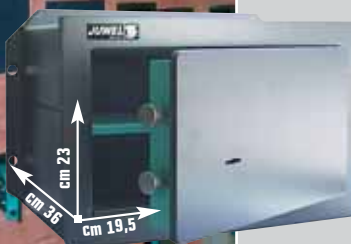

99,90 €

invece di € 119,00
sconto 16%

Esempio:
cassaforte a doppia mappa,
serratura a 6 leve anti-manipolazione,
battute orizzontali anti-sfondamento,
frontale e porta in acciaio taglio al
laser, catenacci in acciaio
cromato Ø mm 20 - cod. 1230895