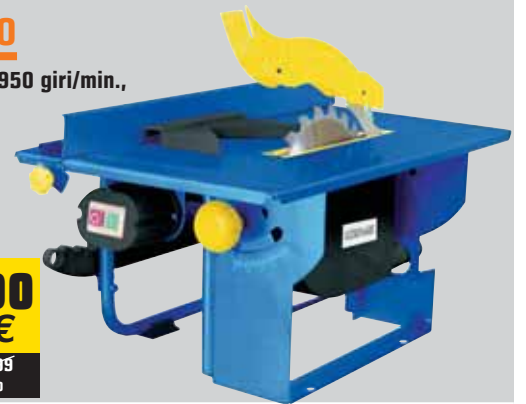

49,90 €

invece di € 59,90
sconto 16,6%

SEGA DA BANCO

potenza 800 W, velocità 2.950 giri/min.,
lama Ø mm 200, capacità
max taglio mm 27 a 45°,
mm 45 a 90°, piano lavoro
mm 200 x 16, guida
parallela, inclinazione
taglio 0-45°
cod. 3912375

49,90 €

invece di € 59,99
sconto 16,8%

CARRELLO PORTAPACCHI

universale, portata
max kg 200
cod. 3762127

39,90 €

invece di € 44,99
sconto 11,3%

SCAFFALE IN KIT

in metallo
colore grigio,
5 ripiani antitorsion
a bullone, portata
per ripiano
max kg 50
cod. 1897750