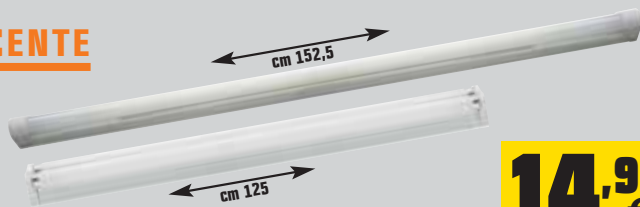

LAMPADA FLUORESCENTE

IP 20, disponibile nelle varianti:

a 1 luce, potenza 58 W, L cm 152,5
cod. 3939394

12,90 €

invece di € 14,90
sconto 13,4%

a 2 luci, potenza 2 x 36 W
L cm 125
cod. 3939386

14,90 €

invece di € 17,90
sconto 16,7%

SERIE VETRO TRASPARENTE

in vetro bianco con bordo trasparente, attacco E27, potenza max 60 W

Applique
cod. 3026903

14,90 €

invece di € 19,90
sconto 25%