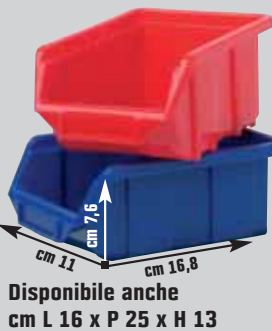

PORTAMINUTERIA

in polipropilene, impilabile,
disponibile nei colori:
ROSSO - cod. 1432673
blu - cod. 1507029

0,60 €
invece di € 1,20
sconto 50%

1,25 €
invece di € 1,85
sconto 35,9%

ORGANIZER

in plastica, con scomparti, colori assortiti,
disponibile nelle misure:
cm 12, cm 19, cm 25