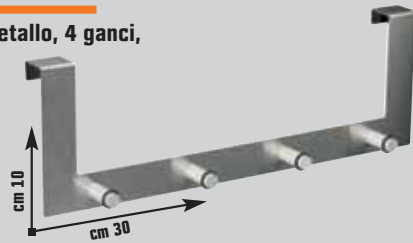

APPENDIABITI

per porta, in metallo, 4 ganci,
spessore cm 4
cod. 3903366

4,95 €

invece di € 6,99
sconto 29%