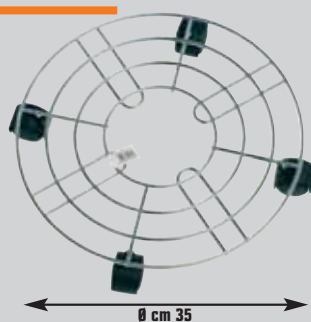

3,95 €

invece di € 4,95
sconto 20,2%

BADILE

pieghevole, in metallo, L totale cm 41,
con custodia - cod. 3613320

4,95 €

invece di € 6,99
sconto 29%

SACCO DA GIARDINO

"Pop up",
capacità lt 85
cod. 3813011