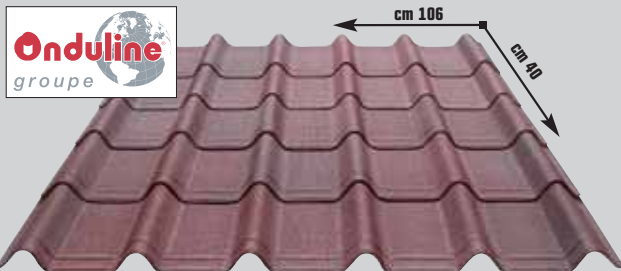

8,29 €
invece di € 10,13
sconto 18%

TAVOLA LAMELLARE

in abete massello, spessore cm 1,8
cod. 3395332

6,95 €
invece di € 9,89
sconto 28,2%

Disponibile anche
cm L 120 x H 60
cod. 3395340

12,90 €
invece di € 18,99
sconto 32%