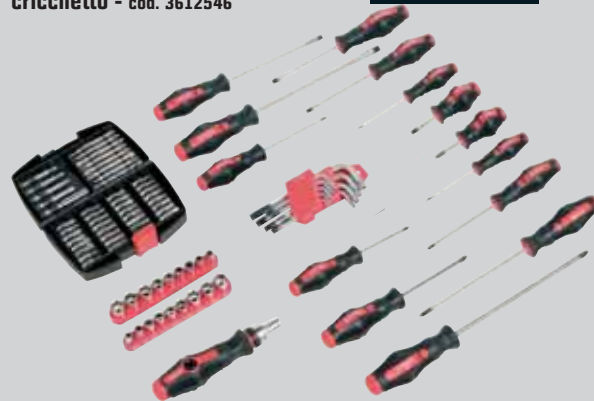

da esterno/interno, in lamiera zincata
verniciata, disponibile nei colori:
nero - cod. 1876184
ROSSO - cod. 1876168
verde - cod. 1876176

16,90 €
invece di € 24,99
sconto 32,3%

SET UTENSILI

set 95 pezzi, composto da:
cacciaviti, brugole,
bits + portabits, bussole,
cricchetto - cod. 3612546

19,90 €
invece di € 29,99
sconto 33,6%

CARRELLO

in alluminio, manico
telescopico,
portata max kg 90
cod. 3762200

19,90 €
invece di € 29,99
sconto 33,6%

16,90 €

invece di € 29,90 sconto 43,4%

SCONTO
43%

cm 89
cm 125
cm 69