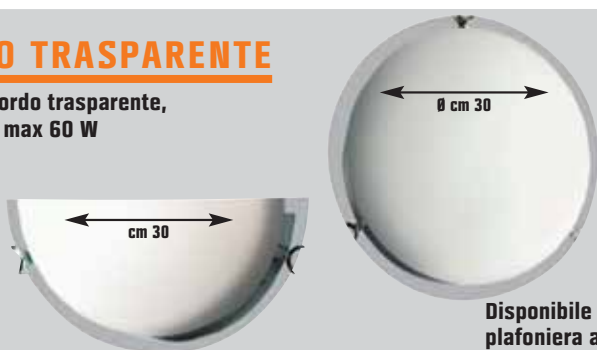

KIT ASSORBIUMIDITÀ

"Ariasana", cristalli Dry System, gr 900, contiene **2 ricariche**.
cod. 2023307

12,90 €

invece di € 17,49
sconto 26,2%

MANIGLIA

serie "Roissy", in ottone lucido, disponibile nelle versioni:
con placca - cod. 3289683
con rosetta e bocchetta
cod. 3289691

12,90 €

invece di € 17,99
sconto 28,2%

TELO

in pile 100% PES, tinta unita, disponibile in colori assortiti
cod. 3903267

12,90 €

invece di € 14,89
sconto 13,9%

ACCESSORI CAMINO

colore grigio, composto da: **3 pezzi** (paletta, scopino e attizzatoio) + **porta accessori** con pratica impugnatura, peso kg 2,6 - cod. 3784428

19,90 €

invece di € 29,99
sconto 33,6%

16,90 €

invece di € 27,99 sconto 39,6%

PANNELLO FONDOASSORBENTE

"Mappy Pell Plate" insonorizzante, autoestinguente, autoadesivo, spessore cm 1, ideale per l'isolamento acustico di elettrodomestici da incasso.
cod. 3714565

Ideale per
isolamento
elettrodomestici

13,59 €

invece di € 16,99
sconto 20%

LIBRERIA componibile

"Triple Cube", composta da **3 cubi**, in melaminico spessore mm 12, fissaggio a muro a scomparsa, portata max kg 5, disponibili nelle finiture:
bianco laccato - cod. 3939360
wengé - cod. 3939378

19,90 €

invece di € 24,90
sconto 20%

IDROPITTURA DECORATIVA

per interni "Atmosfera", opaca, traspirante, pronta all'uso, lt 4, disponibile in 12 varianti di colore, resa teorica a mano unica lt 4 x mq 40 circa

Esempio: colore fiori di Loto - cod. 3428281

PARQUET PREFINITO

essenza faggio, spessore mm 11, supporto in HDF, incastrato a click, posa flottante, confezione da mq 1,5984. Prezzo a confezione € 31,80
cod. 3760717

al mq

19,89 €

invece di € 25,89
sconto 23,4%

Vero legno

Spessore mm 11

LAMPADA FLUORESCENTE

IP 20, disponibile nelle varianti:

a 1 luce, potenza 58 W, L cm 152,5
cod. 3939394

12,90 €

invece di € 14,90
sconto 13,4%