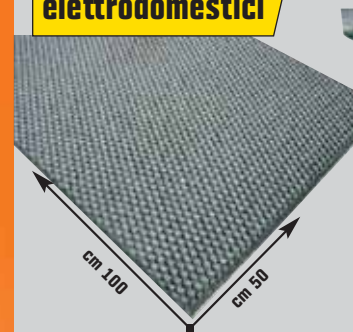

PANNELLO FONDOASSORBENTE

"Mappy Pell Plate" insonorizzante, autoestinguente, autoadesivo, spessore cm 1, ideale per l'isolamento acustico di elettrodomestici da incasso.
cod. 3714565

Ideale per
isolamento
elettrodomestici