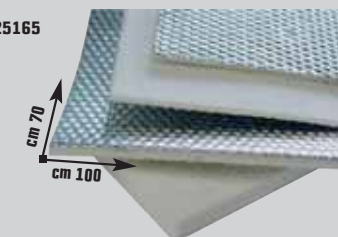

OSRAM

PANNELLO TERMORIFLETTENTE

per caloriferi
cod. 3942265 / 3725165

4,95 €

PAVIMENTO IN LAMINATO

finitura ciliegio, spessore mm 6, incastro a click, supporto in HDF, posa flottante, confezione da mq 2,93. Prezzo a confezione € 14,35
cod. 3641891