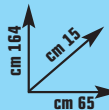

SCARPIERA

a 5 ribalte, in melaminico finitura ciliegio, ante a specchio, contiene 15 paia di scarpe, cm L 65 x P 15 x H 164
cod. 3733714

79,90 €
invece di € 99,99
sconto **20%**

PIU' vantaggi
Ante a specchio

Contiene 15 paia di scarpe

LIBRERIA 5 RIPIANI

a giorno, in melaminico, cm L 57 x P 25 x H 186, disponibile nelle finiture: noce - cod. 3376464
bianco - cod. 3376621

39,90 €
invece di € 53,99
sconto **26%**