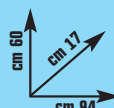

## SPECCHIERA

"Parma", in MDF colore bianco lucido, 2 ante a specchio, con illuminazione alogena

attacco G4, potenza 2 x 10 W, cm L 94 x P 17 x H 60

cod. 3606399

**49,90** €

invece di € 69,49  
sconto 28%