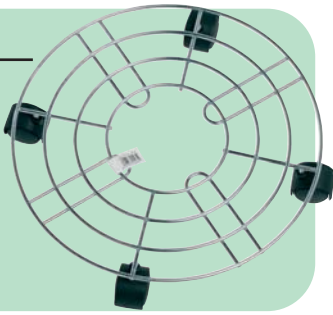

## BASE PER VASI

tonda, in filo metallico, Ø cm 35, con ruote - cod. 3487089

**2,95 €**

invece di € 4,19 sconto 29,5%