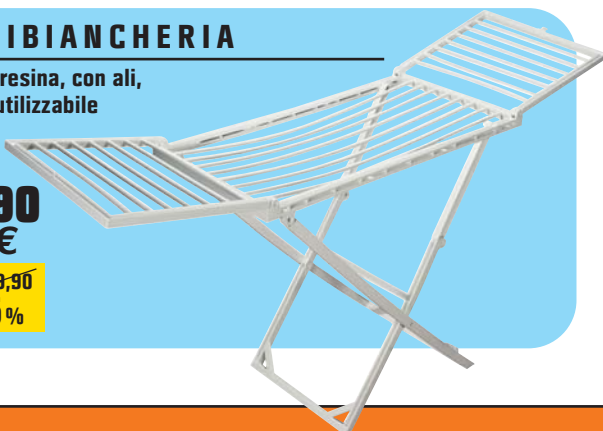

## STENDIBIANCHERIA

"Hobby", in resina, con ali, m 20 di filo utilizzabile - cod. 3798665

**14,90 €**

invece di € 19,90  
sconto 25%

**89,90 €**

invece di € 109,00 sconto 17,5%