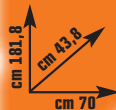

## STENDIBIANCHERIA

"Hobby", in resina, con ali, m 20 di filo utilizzabile - cod. 3798665

**14,90 €**

invece di € 19,90  
sconto 25%

**89,90 €**

invece di € 109,00 sconto 17,5%