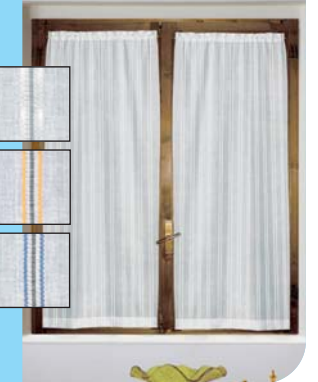

COPPIA DI TENDINE

"Picasso", 100% poliestere, colore bianco, finitura superiore con tunnel, orlo al fondo, con orlo a giorno disponibile nei colori bianco, giallo e blu, nelle misure: cm 58 x 170

8,95
€

invece di € 10,79
sconto 17%

cm 58 x 240

11,50
€

invece di € 13,49
sconto 14,7%