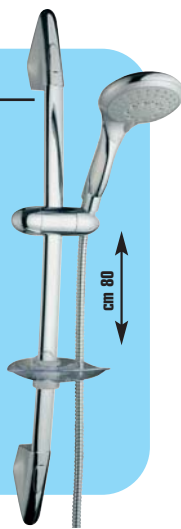

## SALISCENDI

"Silvia", doccia 5 funzioni con sistema anticalcare, asta arcuata, con portasapone trasparente, H cm 80 - cod. 3723616

**19,90** €

invece di € 34,99 sconto 43%