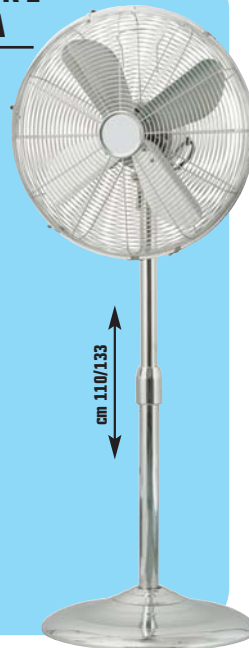

Ventilazione

VENTILATORE DA SOFFITTO

"Corfù", con **3 faretti** attacco E 14, potenza 40 W, 4 pale reversibili Ø cm 107, 3 velocità, meccanismo estate/inverno, possibilità di telecomando, disponibile nelle varianti: struttura bianca con pale colore bianco/rovere sbiancato cod. 3449832 struttura nera con pale colore nero/mogano cod. 3449881

39,90 €

invece di € 54,99 sconto **27,4%**

VENTILATORE DA SOFFITTO

"Baby Pastel", con **1 luce** attacco E 27, potenza 60 W, finitura struttura e pale multicolor, 6 pale reversibili Ø cm 76, 3 velocità, meccanismo estate/inverno, possibilità di telecomando (lampadina esclusa) cod. 3449956

49,90 €

invece di € 69,99 sconto **28,7%**

VENTILATORE DA SOFFITTO

"Navassa", con **3 luci** attacco E 27, potenza 60 W, finitura struttura ottone anticato, 5 pale reversibili colore rovere con paglia di vienna/noce Ø cm 132, 3 velocità (lampadine escluse) cod. 3449865

49,90 €

invece di € 64,99 sconto **23,2%**

VENTILATORE DA SOFFITTO

"Ithaca", con **1 luce** a plafoniera attacco E 14, potenza 60 W, finitura struttura ottone satinato, 6 pale colore mogano Ø cm 105, 3 velocità, meccanismo estate/inverno, possibilità di telecomando (lampadina esclusa) cod. 3449873

59,90 €

invece di € 79,99 sconto **25%**

VENTILATORE DA SOFFITTO

"Guadix", con **3 faretti** attacco R 50, potenza 40 W, finitura struttura e pale colore grigio, 3 pale Ø cm 120, 3 velocità, meccanismo estate/inverno, possibilità di telecomando (lampadine escluse) cod. 3449949

64,90 €

invece di € 84,99 sconto **23,6%**

VENTILATORE DA TAVOLO

"FUN BOX", pale Ø cm 30, 3 velocità, colore grigio chiaro, con timer e diffusore, cm L 40 x P 12 x H 42 cod. 3280013

16,90 €

invece di € 22,99 sconto **26,4%**

VENTILATORE DA TAVOLO

finitura cromo, corpo oscillante e basculante, pale Ø cm 30, 3 velocità, peso kg 5,4 cod. 3762853

29,90 €