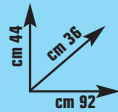

## CASSAPANCA

in abete grezzo spessore mm 18, con maniglie laterali, cm L 92 x P 36 x H 44  
cod. 3489507

**29,90 €**

invece di € 39,90  
sconto 25%