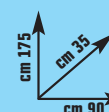

POLTRONA

direzionale "Emma", in pelle colore nero, schienale alto, meccanismo di oscillazione con blocco, elevazione a gas, ruote piroettanti, braccioli fissi
cod. 3761566

69,90 €
invece di € 89,99
sconto **22,3%**

PORTA PC

"Sprint", in melaminico finitura noce, torre laterale con vano porta tower, vano porta oggetti e un cassetto, ripiano porta stampante, ripiano porta tastiera estraibile, cm L 127 x P 51 x H 90 - cod. 3376563

69,90 €
invece di € 105,00 sconto **33,4%**

ARMADIO 4 ANTE

"Master", in melaminico finitura ciliegio, con asta appendiabiti, cm L 174 x P 55,2 x H 250, 4 maniglie incluse
cod. 3682515

199,00 €
invece di € 279,00
sconto **28,6%**

PIU' vantaggi
Altezza cm 250

Disponibile anche armadio 2 ante, cm L 88 x P 55,2 x H 250, 2 maniglie incluse
cod. 3682374

129,00 €
invece di € 159,00
sconto **18,8%**

CARRELLO PORTA TV

in kit, struttura in acciaio cromato, 3 ripiani in ciliegio, ruote piroettanti, cm L 60 x P 46 x H 65
cod. 3631140

49,90 €
invece di € 69,99
sconto **28,7%**

SUPPORTO TV

in kit "Genio", per TV LCD da 10" a 32" portata max kg 30
+ supporto "Lunard", per DVD e HI-FI, ideale per il fissaggio orizzontale o verticale a muro, in metallo e alluminio, cavi nascosti, colore nero, portata max kg 30 - cod. 3790961

79,90 €
invece di € 99,99
sconto **20%**

PIU' vantaggi
Cavi nascosti

SCARPIERA

a 3 ribalte, in melaminico finitura noce, doppia profondità, contiene 18 paia di scarpe, cm L 71 x P 25 x H 119 - cod. 3376456

44,90 €
invece di € 54,90
sconto **18,2%**

PIU' vantaggi
Doppia profondità

Contiene 18 paia di scarpe

59,90 €

invece di € 89,99 sconto **33,4%**

Armadio 2 ante e 2 cassetti

in melaminico antigraffio finitura noce, con asta appendiabiti, 6 maniglie incluse, cm L 82 x P 53 x H 174 - cod. 3355450

SCAFFALE 5 RIPIANI