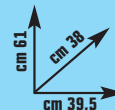

CASSETTIERA

"Bambù", in plastica, 3 cassetti, disponibile in vari colori, cm L 39,5 x P 38 x H 61 - cod. 3031572

16,90 €

invece di € 22,90
sconto 26,2%