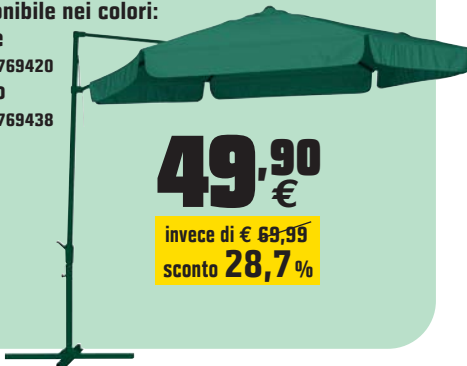

## Piscina fuori terra

"Easy" tonda, in PVC laminato, Ø cm 244 x H 76 - cod. 3648144

## OMBRELLONE A BRACCIO

Ø cm 300, palo in alluminio Ø mm 48, telo in poliestere 180 gr/mq, con manovella, disponibile nei colori:

verde cod. 2769420 grigio cod. 2769438

**49,90 €**

invece di € 69,99  
sconto 28,7%