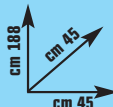

COLONNA GIREVOLE

in truciolare e MDF colore bianco, con porta asciugamani e porta abiti, 2 ante (di cui 1 in vetro), 1 cassetto e 1 vano a giorno

cod. 3768991

109,00 €

invece di € 139,00
sconto 21,5%

PIU' vantaggi
Specchio a figura intera