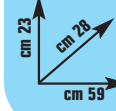

SET 3 CANTINETTE

porta bottiglie, impilabili, con 18 scomparti cm L 59 x P 28 x H 23 - cod. 3798816

4,95 €

invece di € 7,99 sconto 38%