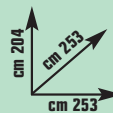

## ZANZARIERA PER GAZEBO

in kit, cm L 253 x P 253 x H 204  
(struttura esclusa) - cod. 3766300

**29,90**  
€

invece di € 44,99 sconto **33,5%**