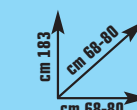

BOX DOCCIA

angolare "Xedos", 2 ante in cristallo stampato spessore mm 3, profili colore bianco, cm L 68-80 x P 68-80 x H 183 - cod. 1843853

99,90 €

invece di € 129,00
sconto 22,5%

PIU' vantaggi
Ante in cristallo