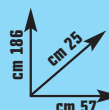

## LIBRERIA 5 RIPIANI

a giorno, in melaminico, cm L 57 x P 25 x H 186, disponibile nelle finiture: noce - cod. 3376464  
bianco - cod. 3376621

**39,90 €**  
invece di € 53,99  
sconto **26%**