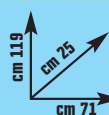

SCARPIERA

a 3 ribalte, in melaminico finitura noce, doppia profondità, contiene 18 paia di scarpe, cm L 71 x P 25 x H 119 - cod. 3376456

44,90 €
invece di € 54,90
sconto **18,2%**

PIU' vantaggi
Doppia profondità

Contiene 18 paia di scarpe

59,90 €

invece di € 89,99 sconto **33,4%**