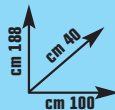

SCAFFALE IN KIT

in metallo colore grigio martellato, antitorsioni, 5 ripiani rinforzati a bulloni, con piedini in plastica, portata per ripiano max kg 65, cm L 100 x P 40 x H 188 - cod. 1897719

29,90 €

invece di € 32,90
sconto 9%

PIU' vantaggi
Ripiani rinforzati