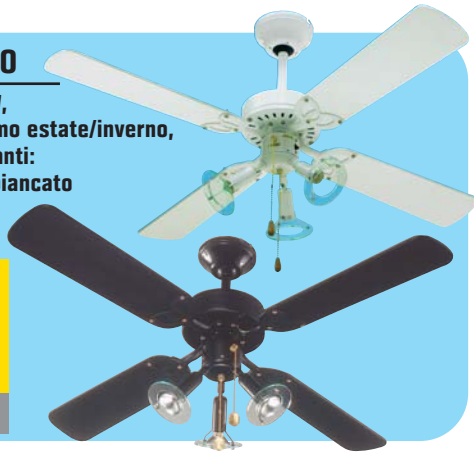

Ventilazione

VENTILATORE DA SOFFITTO

"Corfù", con **3 faretti** attacco E 14, potenza 40 W, 4 pale reversibili Ø cm 107, 3 velocità, meccanismo estate/inverno, possibilità di telecomando, disponibile nelle varianti: struttura bianca con pale colore bianco/rovere sbiancato cod. 3449832 struttura nera con pale colore nero/mogano cod. 3449881

39,90 €

invece di € 54,99 sconto **27,4%**