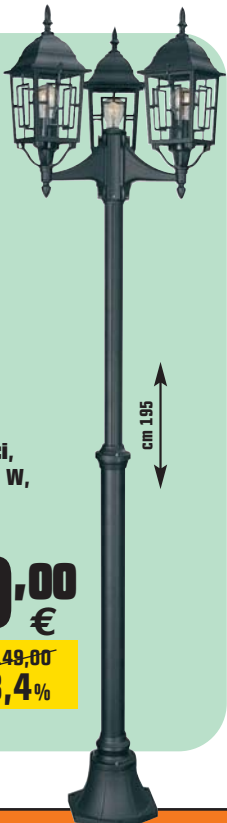

down, H cm 34  
cod. 3670197

Palo a 3 luci,  
potenza 100 W,  
H cm 195  
cod. 3670213

**129,00** €

invece di € 149,00  
sconto 13,4%

Sospensione,  
potenza 60 W,  
H cm 28 - cod. 3670205

**12,90** €

invece di € 23,15 sconto 44,2%