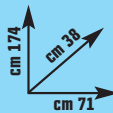

SCAFFALE

in plastica, 5 ripiani, portata max per ripiano kg 30, cm L 71 x P 38 x H 174 cod. 3759511

19,90 €

invece di € 24,90
sconto 20%