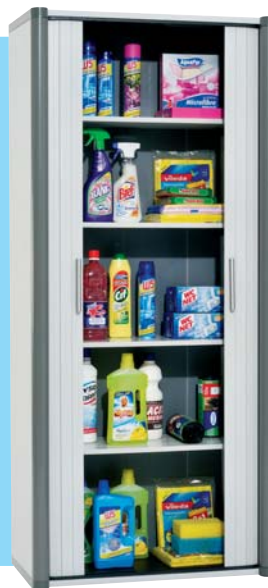

**79,90 €**

invece di € 99,90  
sconto 20%

Armadio basso, con 2 ripiani, cm L 75 x P 39 x H 86 cod. 3774791

**59,90 €**

invece di € 69,90  
sconto 14,3%