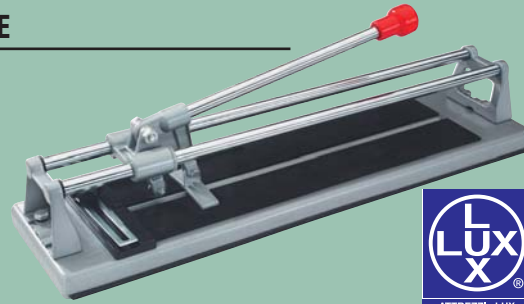

## 6 CACCIAVITI

assortiti, al cromo vanadio, a taglio e a  
croce - cod. 1795111

**5,95** €

invece di € 8,29  
sconto **28,2%**

Basic ★★★

## TAGLIA PIASTRELLE

taglio max mm 430,  
cm 59,5 x 16,6  
cod. 2417608

**14,90** €

invece di € 21,29  
sconto **30%**