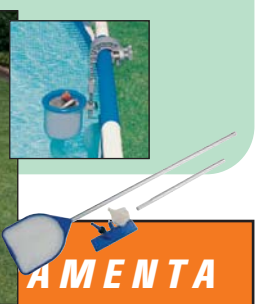

PISCINA FUORI TERRA

"Ultra Frame" rettangolare, in PVC laminato, con pompa filtro, scala, telo di sottofondo e telo di copertura, kit pulizia Deluxe (spazzola per pulire le pareti, retina a sacco, pulitore per il fondo in aspirazione, skimmer), set volley, cm L 732 x P 366 x H 132 cod. 3529203

1.299,00 €

invece di € 1.599,00
sconto **18,7%**

€ 129,90
AL MESE PER 10 MESI
FINANZIAMENTO A TASSO 0%
TAN 0% e TAEG variabile

PIU' vantaggi
Kit accessori
incluso

Disponibile anche "Ultra Frame" tonda, con kit pulizia standard (asta in alluminio, retina e pulitore), skimmer, Ø cm 488 x H 122 cod. 3529179

529,00 €

invece di € 599,00
sconto **11,6%**

€ 52,90
AL MESE PER 10 MESI
FINANZIAMENTO A TASSO 0%
TAN 0% e TAEG variabile