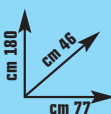

SCAFFALE

in plastica, 5 ripiani, portata max per ripiano kg 30, cm L 71 x P 38 x H 174 cod. 3759511

19,90 €

invece di € 24,90
sconto 20%

CASSETTIERA

in polipropilene con top finitura effetto legno, con ruote piroettanti, cm L 43 x P 39 x H 70, disponibile in 3 modelli:

1 "Mambo" a 2 cassetti e un'anta regolabili - cod. 3639432

2 "Fox" a 3 cassetti alti cod. 3639424

3 "Twist" a 4 cassetti (2 alti e 2 bassi) cod. 3639440

29,90 €

invece di € 39,99
sconto 25,2%

ARMADIO

"Export Blue", rivestimento in PEVA, struttura in plastica e metallo, con cerniera laterale, asta appendiabiti, cm L 76 x P 50 x H 145 cod. 1279694

19,90 €

invece di € 27,90
sconto 28,6%

SCAFFALE

in kit, in metallo colore grigio, 5 ripiani ad incastro, portata max per ripiano kg 60, cm L 100 x P 30 x H 186 cod. 3762085

24,90 €

invece di € 27,90
sconto 10,7%

CONTENITORE MULTIUSO

"Omnibox", in polipropilene, con coperchio e chiusura a scatto, disponibile nei colori verde, giallo, arancio e viola, nelle capacità: lt 30 e lt 45

Esempio: colore verde, capacità lt 45 cod. 3530698

9,95 €

invece di € 12,90
sconto 22,8%

lt 25

4,95 €

invece di € 5,90 sconto 16%

lt 46

4,95 €

invece di € 6,90 sconto 28,2%

Box sottoletto

in polipropilene trasparente con coperchio colorato, con ruote, disponibile nelle versioni: capacità lt 25, cm L 56 x P 37 x H 18 - cod. 3774833 / capacità lt 46, cm L 56 x P 37 x H 34 - cod. 3559572

SCAFFALE

in kit, in metallo colore antracite, 4 ripiani a bulloni rinforzati, portata per ripiano kg 60, cm L 100 x P 50 x H 185 - cod. 3762077

34,90 €

invece di € 42,50
sconto 17,8%

PIU' vantaggi
Ripiani rinforzati

ARMADIO ALTO

in polipropilene antiurto colore grigio, 2 ante a battente attrezzate con ganci, 4 ripiani regolabili, cm L 77 x P 46 x H 180, disponibile nelle versioni:

"Rubicone" portascope, con 4 ripiani e vano verticale - cod. 3528304