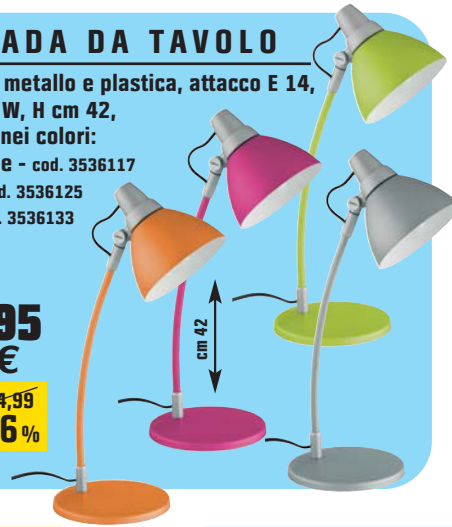

SERIE SALOMÈ

in vetro bianco finitura alabastro, Ø cm 30, attacco E 27, con ganci finitura cromo, ottone o ottone brunito

Plafoniera,
potenza 100 W

6,95 €

invece di € 8,50
sconto **18,2%**

Applique,
potenza 60 W

6,95 €

invece di € 9,60
sconto **27,6%**

SERIE VETRO TRASPARENTE

in vetro bianco e bordo trasparente, attacco E 27, potenza max 60 W

Applique, Ø cm 30
cod. 3026903

14,90 €

invece di € 17,99
sconto **17%**

Plafoniera 1 luce,
Ø cm 30 - cod. 3026911

19,90 €

invece di € 26,99
sconto **26,2%**

Disponibile anche
plafoniera 2 luci,
Ø cm 40 - cod. 3026929

€ 24,90

SERIE LAMPARA

struttura in metallo e paralume in vetro bianco effetto graffiato, attacco E 27

Sospensione 1 luce,
potenza 100 W,
Ø cm 33, H cm 105
cod. 3276052

34,90 €

invece di € 47,99
sconto **27,2%**

Sospensione
2 luci,
potenza 100 W,
L cm 75, H cm 80
cod. 3276060

69,90 €

invece di € 99,99 sconto **30%**

Piantana,
potenza 150 W,
H cm 180
cod. 3276078

74,90 €

invece di € 105,00
sconto **28,6%**

SERIE TROY

struttura in metallo e paralume in vetro colore giallo/rosso

1 Lampada da tavolo,
attacco E 27, potenza 100 W,
H cm 27
cod. 2902062

19,90 €

invece di € 25,49
sconto **21,9%**

2 Applique, attacco E 14,
potenza 60 W, cm 18 X 30
cod. 2902021

19,90 €

invece di € 26,49
sconto **24,8%**

3 Sospensione 1 luce, attacco E 27,
potenza 60 W, L cm 110 - cod. 2912145

19,90 €

invece di € 28,99 sconto **31,3%**

4 Piantana,
attacco E 27,
potenza 100 W,
H cm 153
cod. 2902070

39,90 €

invece di € 53,10
sconto **24,8%**

5 Sospensione
3 luci,
attacco E 27,
potenza 60 W,
L cm 110
cod. 2902013

54,90 €

invece di € 69,90
sconto **21,4%**

APPLIQUE

"Graffik", in vetro bianco serigrafato e ganci in metallo, attacco E 27, potenza 100 W, cm 18 x 21, disponibile nelle fantasie:

tagli
cod. 2871838
quadri
cod. 2881100

9,95 €

invece di € 19,99 sconto **50,2%**

Disponibile anche
in vetro bianco
cod. 3165958

9,95 €

invece di € 19,10
sconto **47,9%**