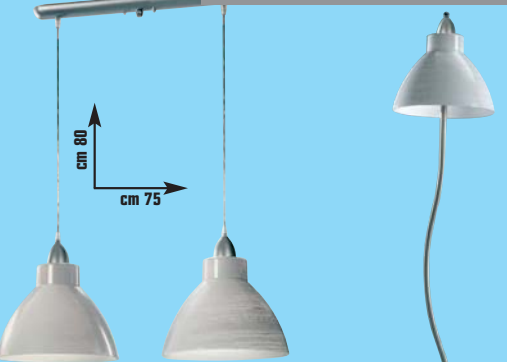

SERIE LAMPARA

struttura in metallo e paralume in vetro bianco effetto graffiato, attacco E 27

Sospensione 1 luce,
potenza 100 W,
Ø cm 33, H cm 105
cod. 3276052

34,90 €

invece di € 47,99
sconto **27,2%**

Sospensione
2 luci,
potenza 100 W,
L cm 75, H cm 80
cod. 3276060

69,90 €

invece di € 99,99 sconto **30%**