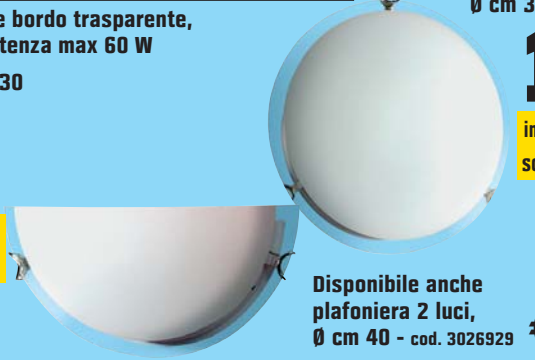

## SERIE SALOMÈ

in vetro bianco finitura alabastro, Ø cm 30, attacco E 27, con ganci finitura cromo, ottone o ottone brunito

Plafoniera,  
potenza 100 W

**6,95 €**

invece di € 8,50  
sconto **18,2%**

Applique,  
potenza 60 W

## SERIE VETRO TRASPARENTE

in vetro bianco e bordo trasparente, attacco E 27, potenza max 60 W

Applique, Ø cm 30  
cod. 3026903

**14,90 €**

invece di € 17,99  
sconto **17%**

Plafoniera 1 luce,  
Ø cm 30 - cod. 3026911