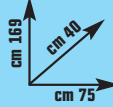

LINEA ARMADI

in polipropilene colore grigio, con ante a serrandina

Armadio alto, cm L 75 x P 40 x H 169, disponibile nelle versioni: con 4 ripiani - cod. 3774783 con 4 ripiani e vano verticale portascope - cod. 3774767

79,90 €

invece di € 99,90
sconto 20%