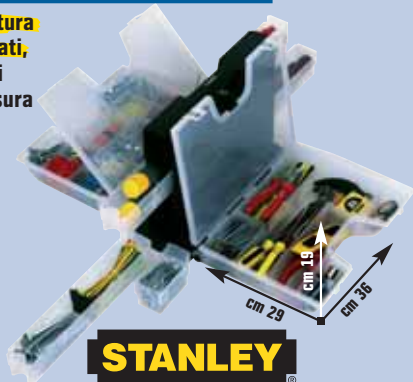

VALIGETTA ORGANIZER DOPPIA

in polipropilene, con apertura simultanea di entrambi i lati, cassettoni lunghi amovibili bidirezionali, doppia chiusura di sicurezza per il bloccaggio di organizer e cassettoni (utensili esclusi) - cod. 3417284

15,90 €

invece di € 22,99
sconto 30,8%