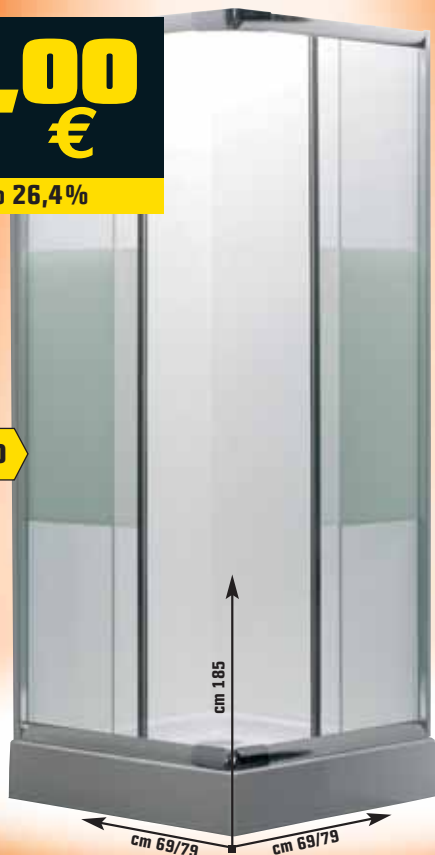

139,00 €

invece di € 189,00 sconto 26,4%

Ante in cristallo

BOX DOCCIA

angolare "Bayern", ante in cristallo temperato trasparente
serigrafato spessore mm 4, profili in alluminio cromato, porte
scorrevoli con chiusura magnetica (piatto doccia escluso)
cod. 3900537

SEDILE WC

universale "Silence", in farina di legno e
resina termoidurente colore bianco,
chiusura graduale - cod. 3798493

29,90 €

invece di € 47,99
sconto 37,7%

Chiusura graduale

CABINA IDROMASSAGGIO

"Dora", ante in cristallo
temperato spessore mm 4,
piatto e tetto in ABS, pareti
posteriori in cristallo, 10 getti
idromassaggio orientabili,
anticalcare, erogatore fisso
3 funzioni, erogatore flessibile,
luce interna, radio, aspiratore,
ripiano porta oggetti in
cristallo, collegamento
telefonico in entrata
cod. 3883352

399,00 €

invece di € 599,00
sconto 33,3%

Ante e pareti
in cristallo