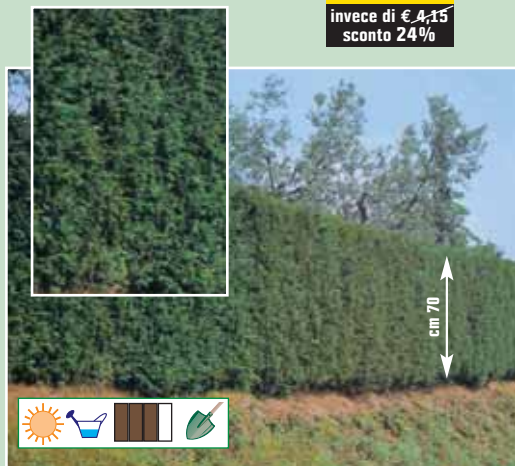

CIPRESSO

"Cupressus Glod Crest",
vaso Ø cm 14 - cod. 3752516

3,15 €
invece di € 4,15
sconto 24%