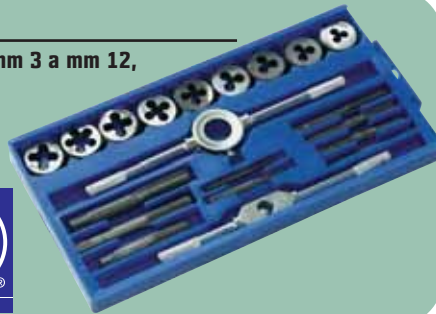

20 ACCESSORI

maschi e filiere, misure da mm 3 a mm 12, in cassetta - cod. 1671924

7,95 €

invece di € 10,29
sconto **22,7%**