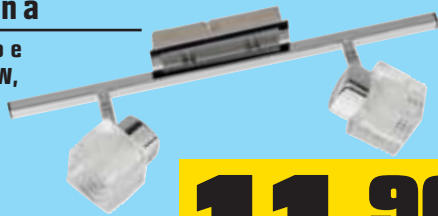

SERIE CALDANA alogeno

struttura in metallo finitura cromo satinato e vetro bianco, attacco G9, potenza max 40 W, con lampadine incluse

Faretto - cod. 3759891

5,95 €
invece di € 9,99
sconto 40,4%

Barra a 2 faretto, L cm 40
cod. 3759875

11,90 €
invece di € 24,99
sconto 52,3%