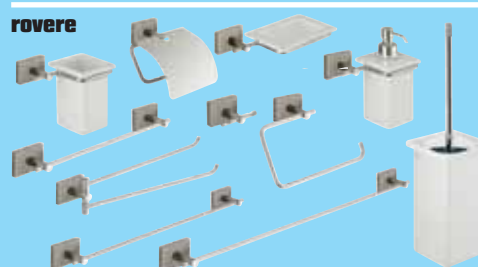

## ACCESSORI DA MURO

serie "Minnesota", in acciaio, con complementi in ceramica, fissaggio a muro con tasselli e viti, disponibili nelle finiture:

Esempio:  
porta rotolo finitura cromo  
cod. 3381456

**12,39 €**