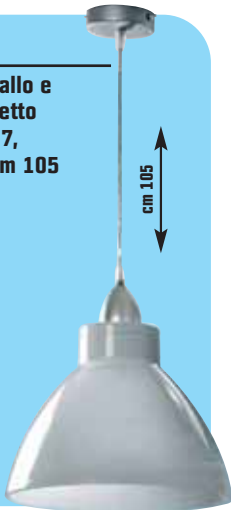

Applique a 2 luci, potenza 2 x 40 W, cm L 41 x H 10  
cod. 3735479

**39,90 €**  
invece di € 49,99  
sconto 20%

Plafoniera, potenza 100 W, cm L 30 x H 26  
cod. 3735370

**54,90 €**  
invece di € 66,10  
sconto 16,9%

## PLAFONIERA

"Rombo", in vetro bianco con ganci finitura nickel satinato, attacco E 27, potenza 2 x 60 W, L cm 53  
cod. 3612017

**24,90 €**  
invece di € 32,99  
sconto 24,5%

## SOSPENSIONE

"Lampara", struttura in metallo e paralume in vetro bianco effetto graffiato, 1 luce, attacco E 27, potenza 100 W, Ø cm 33, L cm 105  
cod. 3276052

**34,90 €**  
invece di € 47,99  
sconto 27,2%