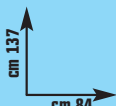

PARETE VASCA

1 anta fissa in vetro temperato, profili in alluminio spessore mm 4
colore bianco, cm L 84 x H 137 - cod. 3704814

49,90 €

invece di € 79,99 sconto 37,6%