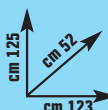

MOBILE MULTIMEDIALE

"Zapping", porta TV, VHS, DVD e CD, in melaminico antigraffio colore ciliegio naturale, top e ripiani spessore mm 25 sagomati ad arco, alloggiamenti per TV, HI-FI, VHS, DVD player e decoder, griglie per 120 CD, cm L 123 x P 52 x H 125

cod. 3155637

89,90 €

invece di € 135,00 sconto **33,4%**