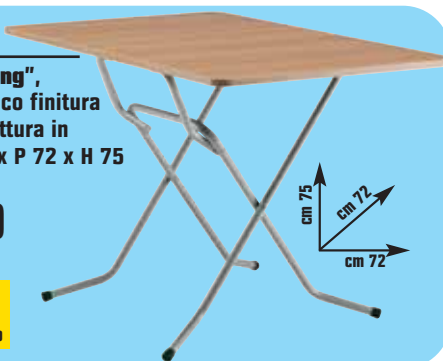

## TAVOLO

pieghevole "Folding", piano in melaminico finitura noce/wengé, struttura in metallo, cm L 72 x P 72 x H 75

cod. 3805314

**59,90 €**

invece di € 69,99  
sconto **14,4%**