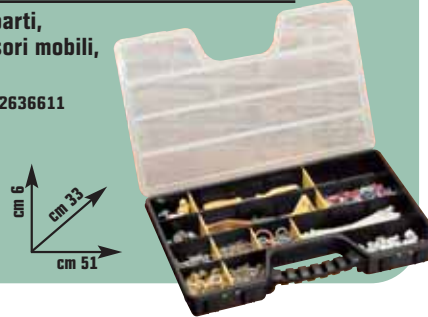

49,90 €

invece di € 62,99
sconto **20,7%**

VALIGETTA PORTAMINUTERIA

"Organizer Pro" a scomparti, in polipropilene, con divisori mobili, cm L 51 x P 33 x H 6 (minuteria esclusa) - cod. 2636611

9,95 €

invece di € 13,99
sconto **28,8%**