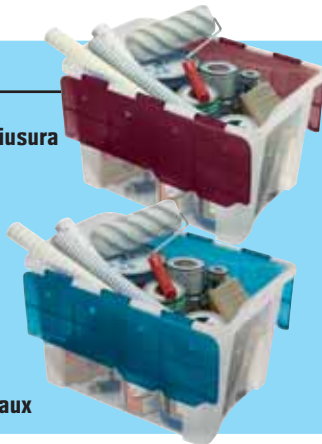

CONTENITORE

"Home Box Ocean", in polipropilene trasparente, coperchio colore blu con chiusura ad incastro, disponibile nelle capacità:

5,95 €

invece di € 8,39 sconto **29%**

lt 25
cod. 3562857

Disponibile anche versione colore bordeaux

lt 40
cod. 3562840

8,95 €

invece di € 12,49
sconto **28,3%**

lt 60
cod. 3562832

11,90 €

invece di € 17,29
sconto **31%**

BOX TRASPARENTI

"Light Box", in polipropilene trasparente, ideali per la sistemazione della cabina armadio, disponibili nelle misure: extra small, cm 19 x 33,4 x 11 cod. 3362829

2,45 €

invece di € 3,49
sconto **29,8%**