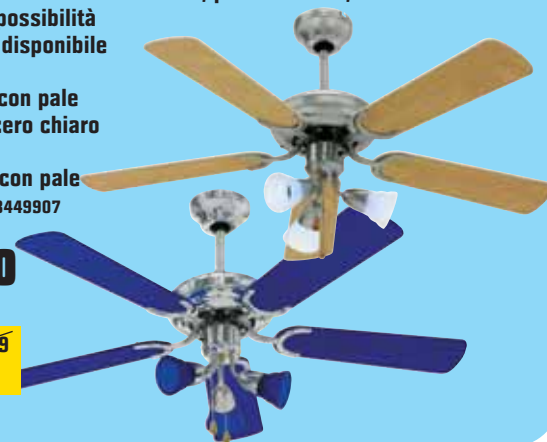

VENTILATORE DA SOFFITTO

"Mikonos", con 3 luci (lampadine escluse), 5 pale reversibili Ø cm 107, 3 velocità, illuminazione attacco E 14, potenza 40 W, meccanismo estate/inverno, possibilità di telecomando, disponibile nelle varianti:

struttura nickel con pale colore bianco/acero chiaro

cod. 3449899

struttura cromo con pale colore blu - cod. 3449907

59,90 €

invece di € 74,99
sconto 20%