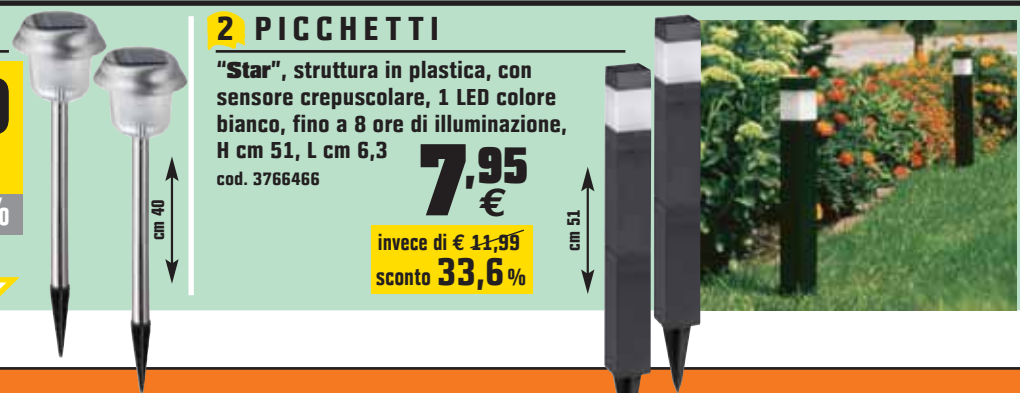

2 PICCHETTI

"Star", struttura in plastica, con sensore crepuscolare, 1 LED colore bianco, fino a 8 ore di illuminazione, H cm 51, L cm 6,3
cod. 3766466

7,95 €

invece di € 11,99
sconto **33,6%**