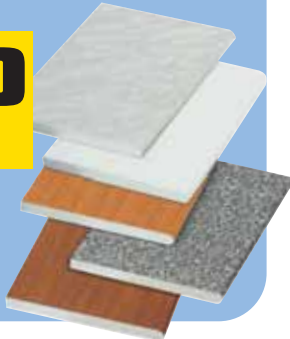

al mq **7,90** €

TOP CUCINA

in HPL, disponibile in vari decori: granito Baveno, ciliegio,
faggio, bianco, marmo di Carrara, nelle dimensioni:
cm L 204 x P 60 x S 2,8

29,90 €

cm L 304 x P 60 x S 2,8

49,90 €