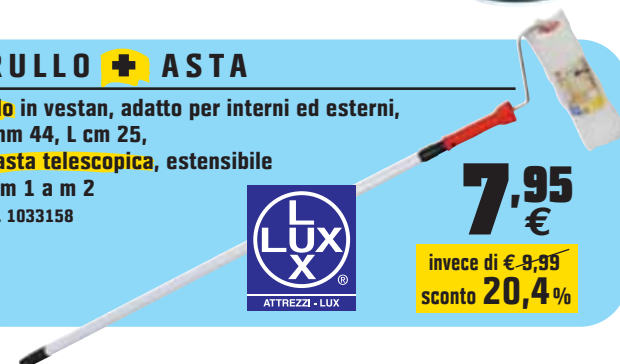

lt 5 cod. 2595700

invece di € 57,99
sconto 22,5%

RULLO + ASTA

rullo in vestan, adatto per interni ed esterni, Ø mm 44, L cm 25, + asta telescopica, estensibile da m 1 a m 2 cod. 1033158

7,95 €

invece di € 9,99
sconto 20,4%