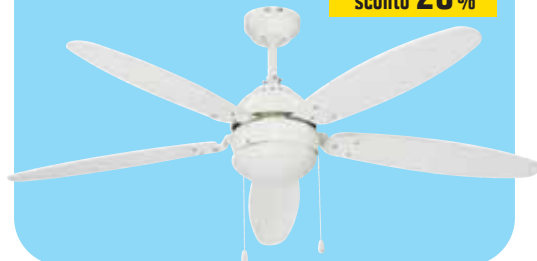

VENTILATORE DA SOFFITTO

"Trinidad", con 1 luce attacco E 14, potenza 60 W (lampadine non incluse), 5 pale colore bianco Ø cm 132, 3 velocità

cod. 3762945

39,90 €

invece di € 49,99
sconto 20%