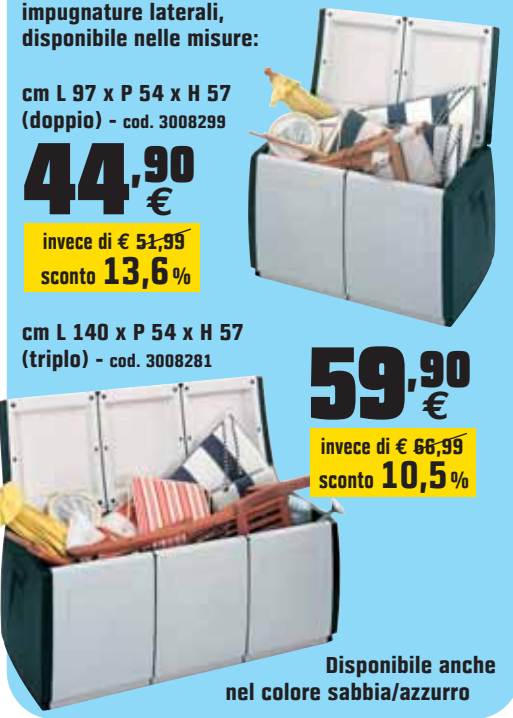

cm L 97 x P 54 x H 57 (doppio) - cod. 3008299

44,90 €

invece di € 51,99
sconto **13,6%**

cm L 140 x P 54 x H 57 (triplo) - cod. 3008281

59,90 €

invece di € 66,99
sconto **10,5%**

Disponibile anche nel colore sabbia/azzurro