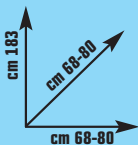

COSTA MENO del 2008!
STOP ALL'INFLAZIONE

Oltre a queste offerte...

CERCA NEL PUNTO VENDITA I PRODOTTI SEGNALATI CON L'ETICHETTA ARANCIO CHE DICONO DEFINITIVAMENTE STOP ALL'INFLAZIONE!

Trovi maggiori informazioni su www.obi-italia.it

6 PICCHETTI SOLARI

struttura in plastica colore nero e diffusore trasparente, 1 LED colore azzurro, fino a 8 ore di illuminazione, H cm 40
cod. 3410396

9,95 €

invece di € 24,99 sconto 60%

BOX DOCCIA

angolare "Xedos", 4 ante in acrilico (2 scorrevoli e 2 fisse), profili in alluminio colore bianco, estensibile
cm L 68-80 x P 68-80 x H 183
cod. 1815083

59,90 €

CHE CACTUS VUOI?

Mostra mercato dei cactus e delle piante grasse dal 1° Luglio in tutti i Punti Vendita OBI*.

Esempio:
Aloe variegata, vaso Ø cm 12
cod. 3485554

4,95 €

invece di € 5,69
sconto 13%

*Esclusi i Punti Vendita di Merano, Bolzano, Bressanone-Varna, Imola e Grosseto

399,00 €

invece di € 558,00 sconto 28,4%

FINANZIAMENTO A TASSO 0%

€ 39,90

AL MESE PER 10 MESI

TAN 0% e TAEG variabile

Idropulitrice + compressore + aspiratore

idropulitrice a caldo, potenza 2.100 W, pressione 135 bar, portata 420 lt/h - cod. 3801321
+ compressore Black&Decker, 2 Hp peak, lubrificato, capacità lt 24
+ bidone aspiratutto, fusto in ABS, potenza 1.200 W, capacità lt 20 - cod. 3800976

SGABELLO

in acciaio "Major", 2 gradini antisdrucchiolo, con piedini angolari stabilizzanti, in diversi colori
cod. 1203348

14,90 €

invece di € 19,90
sconto 25%

Disponibile anche a 3 gradini, colore bianco
cod. 1203322

24,90 €

invece di € 29,90
sconto 16,7%

SU TUTTI I MODELLI DI CASSEFORTI DA MURO O DA APPOGGIO, ELETTRONICHE O A CHIAVE

SCONTO 20%

TEMA