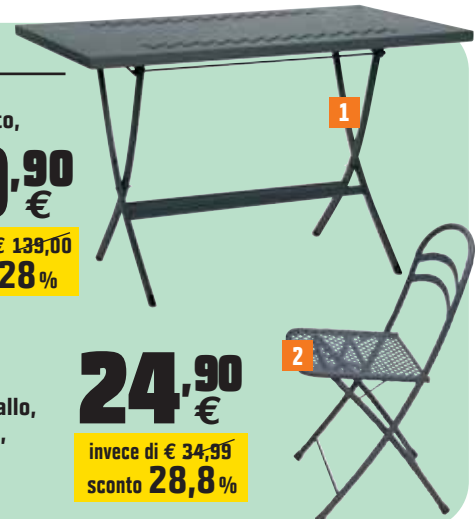

2,25 €

invece di € 3,19 sconto 29,4%

SCONTO 20%

39,99 €

invece di € 49,99 sconto 20%

Zanzariera avvolgibile
per porte e finestre, disponibile in diverse misure, nei colori bianco, bronzo e marrone
Esempio: zanzariera per finestra, colore bronzo, cm L 80 x H 170 - cod. 2815033

SET GIARDINO

1 Tavolo rettangolare "Hermes", in metallo zincato, pieghevole, colore antracite, cm L 120 x P 75 cod. 3755782

99,90 €

invece di € 139,00 sconto 28%

2 Sedia "Flipper", in metallo, pieghevole, colore antracite, cm L 41,5 x P 52 x H 81 cod. 2934016

24,90 €

invece di € 34,99 sconto 28,8%

BARBECUE A CARBONELLA

"Spyke 50 V", chiusura a valigetta, struttura in metallo, bracere in acciaio smaltato, coperchio e paravento verniciati, gambe a cavalletto ad innesto rapido, griglia regolabile su 3 posizioni, superficie di cottura cm 44 x 27, peso kg 6,5, cm L 48 x P 45 x H 98 cod. 3404290