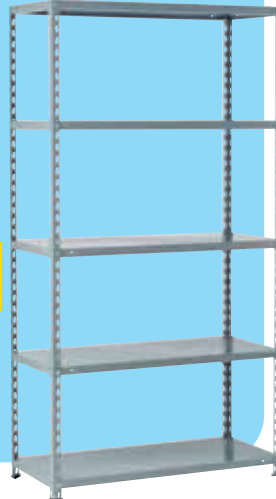

SCAFFALE

in kit, in metallo, 5 ripiani antitorsion a bullone, colore grigio chiaro, portata per ripiano max kg 60, cm L 90 x P 40 x H 170 cod. 1897750

22,90 €

invece di € 24,90
sconto **8%**

cm 170
cm 40
cm 90