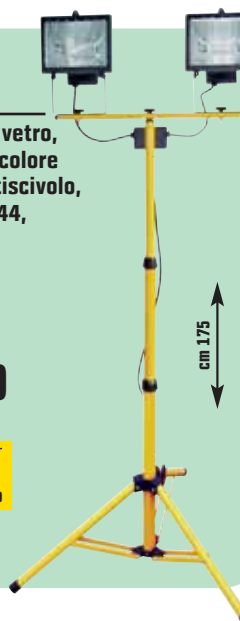

FARO A LOGENO

a 2 luci, in alluminio e vetro, supporto a treppiede, colore giallo/nero, piedini antiscivolo, interruttore on/off, IP 44, potenza 2 x 500 W, H max cm 175, cavo L m 2,5
cod. 3760055

24,90 €

invece di € 39,99
sconto **37,7%**