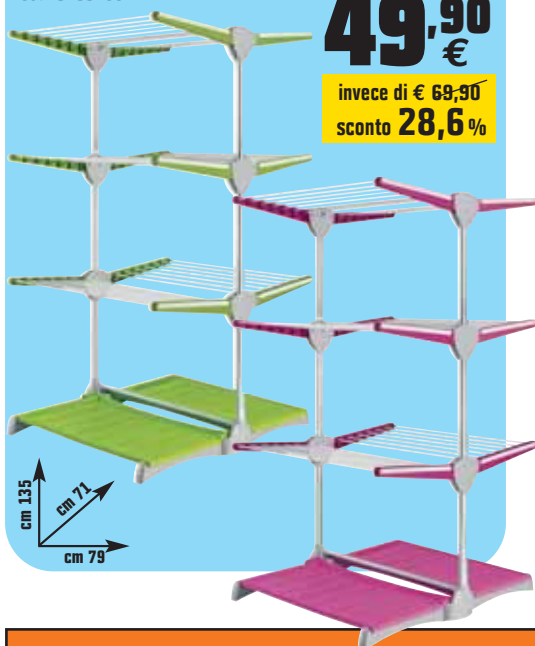

cm 135
cm 71
cm 79

LINEA PANNI PER LA CASA

panni misti, disponibili in diversi materiali, confezioni e utilizzi

Esempio: panno "Magic" per pavimenti, cm 40 x 40 cod. 2656148

1,95 €

invece di € 2,99
sconto **34,7%**