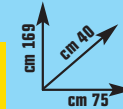

LINEA ARMADI

in polipropilene colore grigio, con ante a serrandina

Armadio alto, cm L 75 x P 40 x H 169, disponibile nelle versioni:
con 4 ripiani - cod. 3774783
con 4 ripiani e vano verticale portascopie - cod. 3774767

79,90 €

invece di € 99,90
sconto 20%