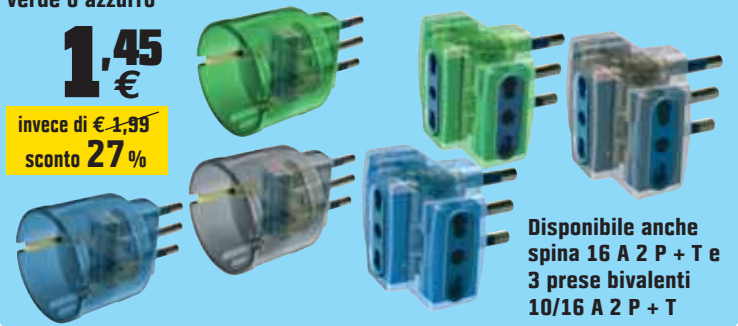

ADATTATORE

con spina 10 A 2 P + T e presa 10/16 A 2 P + T (standard italiano 10 A e tedesco 16 A con terra laterale), nei colori trasparenti fumè, verde o azzurro

1,45 €

invece di € 1,99
sconto **27%**