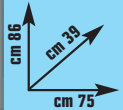

LINEA ARMADI

in polipropilene colore grigio, con ante a serrandina

Armadio alto, cm L 75 x P 40 x H 169, disponibile nelle versioni:
con 4 ripiani - cod. 3774783
con 4 ripiani e vano verticale portascopie - cod. 3774767

79,90 €

invece di € 99,90
sconto 20%