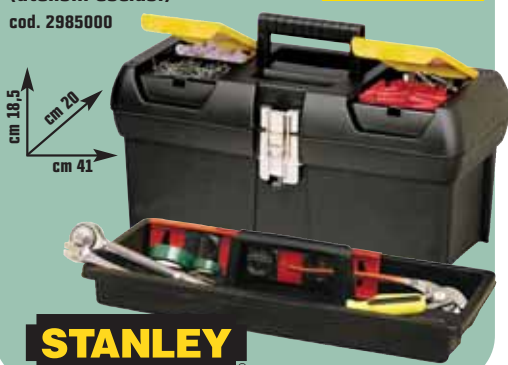

CASSETTA PORTAUTENSILI

16", con 2 organizer sul coperchio, cerniera in metallo, vaschetta interna estraibile, manico a scomparsa, cm L 41 x P 20 x H 18,5 (utensili esclusi)
cod. 2985000

9,95 €

invece di € 13,49
sconto **26,2%**