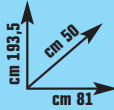

MOBILE DA BAGNO

"Provenza", in MDF laccato colore bianco, composto da: base a 3 ante con inserto centrale serigrafato colore glicine/rosa o azzurro, top semincasso in marmo di Carrara, lavabo semincasso, specchiera con pensile dx e illuminazione alogena attacco G4, potenza 2 x 20 W, cm L 81 x P 50 x H 193,5 (miscelatore escluso)

349,00 €

invece di € 469,00
sconto **25,5%**