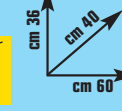

14,90 €

invece di € 20,99
sconto 29%

ASSE DA STIRO

"Marte", con stiramaniche, porta caldaia, porta grucce, griglia porta biancheria, copriasse 100% cotone, piedini antiscivolo, altezza regolabile, cm L 120 x P 44 - cod. 3776200