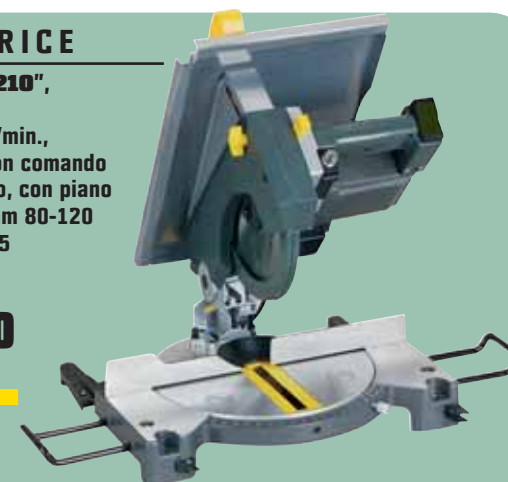

39,90 €

invece di € 59,99 sconto 33,4%

49,90 €

invece di € 69,90 sconto 28,6%

Trapano a colonna

potenza 500 W, 9 velocità, 1.400 giri/min. a vuoto, mandrino mm 3-16, distanza mandrino/base mm 330, altezza max mm 610 - cod. 3814068

TRONCATRICE

per legno, potenza 1.200 W, velocità 4.500 giri/min., lama Ø mm 210, capacità di taglio 0-45°
cod. 3528460

49,90 €

TRONCATRICE

per legno "Silver 210", potenza 1.200 W, velocità 4.500 giri/min., lama Ø mm 210, con comando a interruttore unico, con piano superiore, taglio mm 80-120 a 45°-90°, H mm 55
cod. 3647138

99,90 €

TRONCATRICE

"TR 245", potenza 1.300 W, motore ad induzione, velocità 2.800 giri/min., lama troncatrice Ø mm 254, altezza taglio mm 75, profondità taglio sega mm 165, altezza taglio sega mm 40, inclinazione taglio 90-45°, ideale per legno, leghe leggere, plexiglass
cod. 3653128

289,00 €

invece di € 325,00
sconto 11%

FINANZIAMENTO
A TASSO 0%

€ 28,90

AL MESE PER 10 MESI

TAN 0% e TAEG variabile

SEGA CIRCOLARE

potenza 710 W, velocità 4.100 giri/min., lama Ø mm 140, taglio mm 40 - cod. 2598043