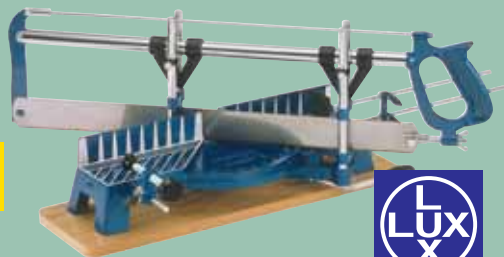

SEGA TAGLIACORNICI

con bloccaggio automatico dell'angolo di taglio 0-45° su entrambi i lati, H max di taglio cm 10, morsetto ferma pezzo, lama cm 55 in acciaio
cod. 1521376

14,90 €

invece di € 21,49
sconto **30,6%**