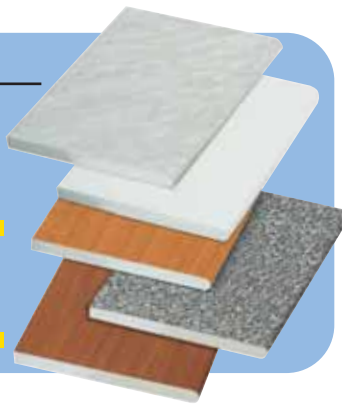

TOP CUCINA

in HPL, disponibile in vari decori: granito Baveno,
ciliegio, faggio, bianco,
marmo di Carrara,
nelle dimensioni:

29,90 €

cm L 204 x P 60 x S 2,8

49,90 €

cm L 304 x P 60 x S 2,8