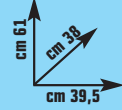

15,90 €

invece di € 24,90
sconto 36%

CASSETTIERA

"Bambù", in plastica, 3 cassetti, disponibile in vari colori, cm L 39,5 x P 38 x H 61
cod. 3031572

16,90 €

invece di € 22,90
sconto 26,2%

Disponibile anche nelle versioni:
4 cassetti alti,
cm L 39 x P 38 x H 80
cod. 3639721