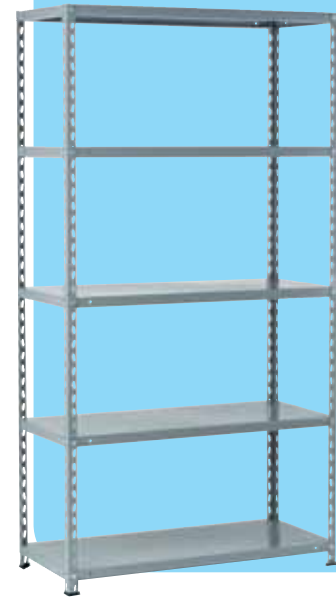

SCAFFALE

in kit, in metallo colore grigio chiaro, 5 ripiani antitorsion a bullone, portata per ripiano max kg 60, cm L 90 x P 40 x H 170 cod. 1897750