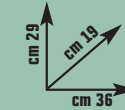

VALIGETTA ORGANIZER

in polipropilene, con apertura simultanea di entrambi i lati, cassettoni lunghi amovibili bidirezionali, doppia chiusura di sicurezza per il bloccaggio di organizer e cassettoni, cm L 36 x P 19 x H 29 (utensili esclusi) - cod. 3417284

15,90 €

invece di € 21,79
sconto **27%**