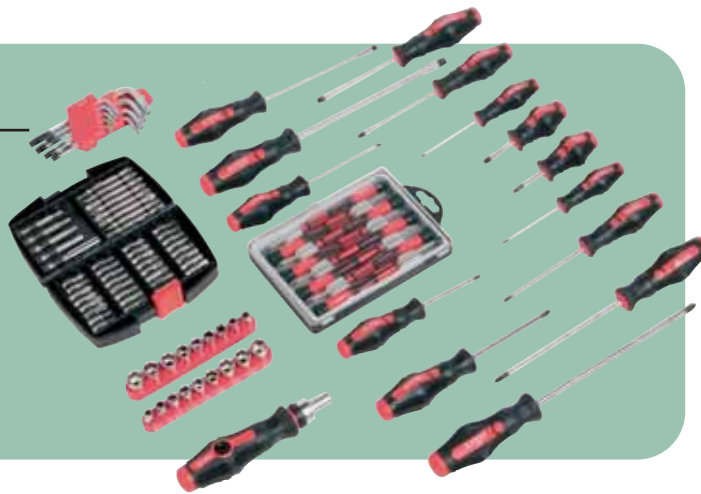

€ 21,90

AL MESE PER 10 MESI
TAN 0% e TAEG variabile

6 CACCIAVITI DA MECCANICO

a taglio e a croce, al cromo vanadio, impugnatura in acetato di cellulosa
cod. 1056134

12,90 €

invece di € 17,99
sconto **28,2%**

CACCIAVITI E MINICACCIAVITI

set 97 pezzi, a taglio e a croce, misure assortite, con brugole, inserti e cacciaviti per elettronica in cofanetto
cod. 3612546

19,90 €

invece di € 29,99
sconto **33,6%**

12 CHIAVI COMBinate