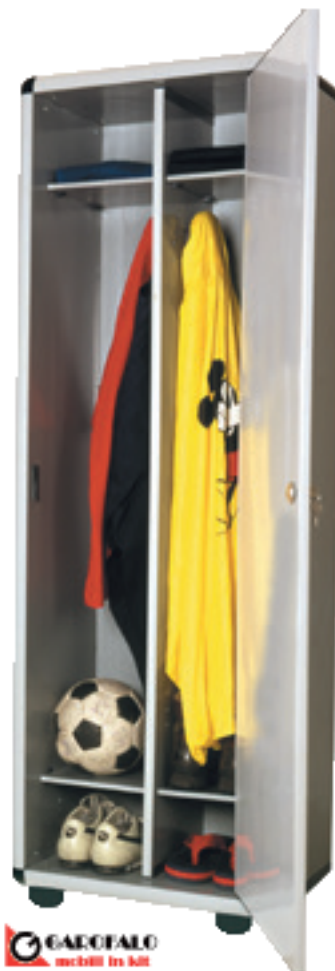

PREZZO OX

59⁹⁰

RISPARMI -13%

PREZZO DI MERCATO

~~69⁹⁰~~

ARMADIO SPOGLIATOIO IN RESINA 1 ANTA

1 ripiano, chiave e piedini in dotazione, 39x175x39 cm

054647

PREZZO OX

85⁰⁰

RISPARMI -4%

PREZZO DI MERCATO

~~89⁰⁰~~

ARMADIO SPOGLIATOIO SPORCO/PULITO IN RESINA 1 ANTA

2 ripiani, chiave e piedini in dotazione, 59x175x39 cm

054648

PREZZO OX

26⁹⁰

RISPARMI -10%

PREZZO DI MERCATO

~~29⁹⁰~~

SCAFFALE IN KIT 90X40X172 CM

ad incastro, 4 ripiani, zincato, portata 50 kg a ripiano

400731