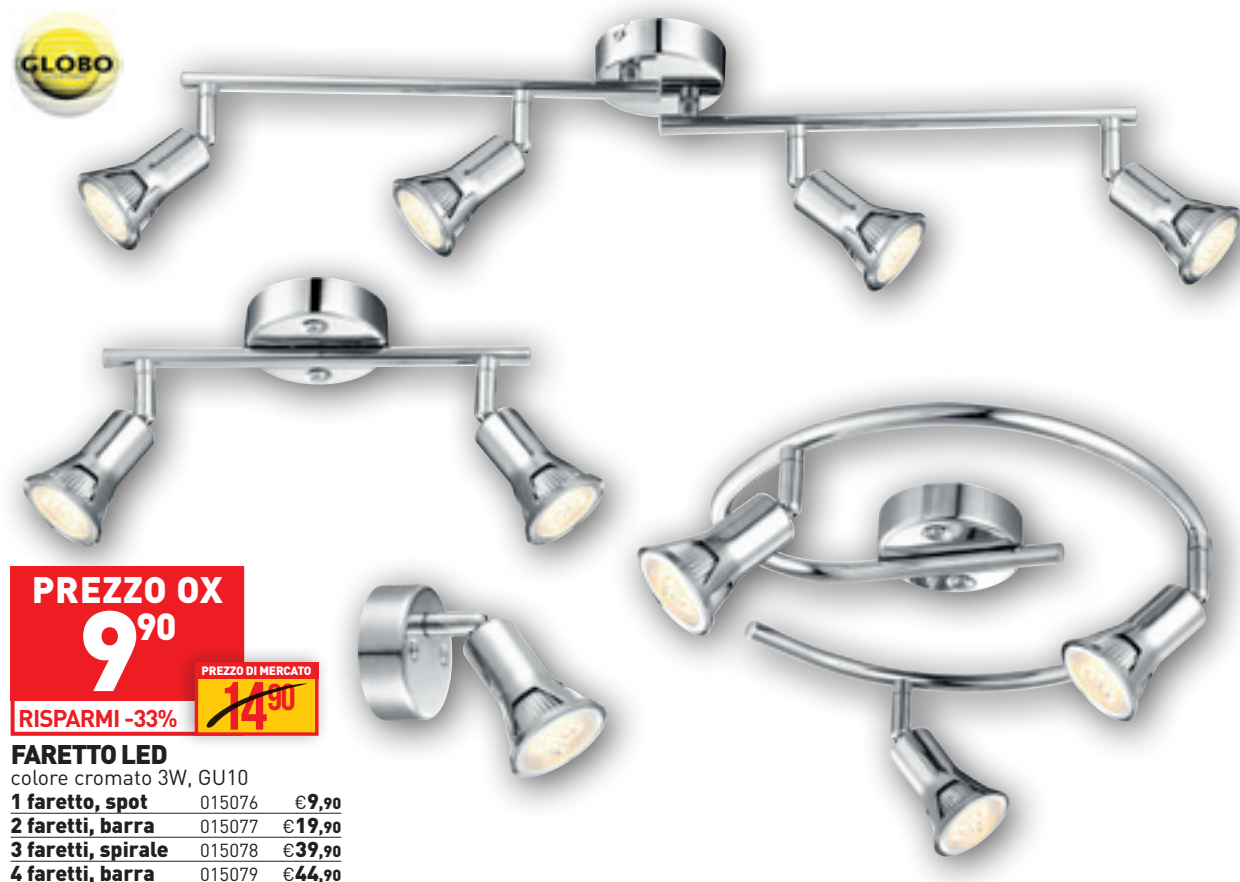

• 3 PEZZI

PREZZO OX

3⁹⁰

RISPARMI -56%

PREZZO DI MERCATO

~~8⁹⁰~~

SET 3 LAMPADINE LED SFERETTA
E14, 5,5W, luce calda
409851

• 3 PEZZI

PREZZO OX

5⁹⁰

RISPARMI -60%

PREZZO DI MERCATO

~~14⁹⁰~~

SET 3 LAMPADINE LED GOCCIA
E27, 15,5W, A60, luce calda
411351

PREZZO OX

9⁹⁰

RISPARMI -33%

PREZZO DI MERCATO

~~14⁹⁰~~

PLAFONIERA-APPLIQUE QUADRA

attacco E27, lampada da 60 W, vetro decorato con gemme bianche
applique 015113 €9,90
plafoniera 015114 €19,90

PREZZO OX

9⁹⁰

RISPARMI -33%