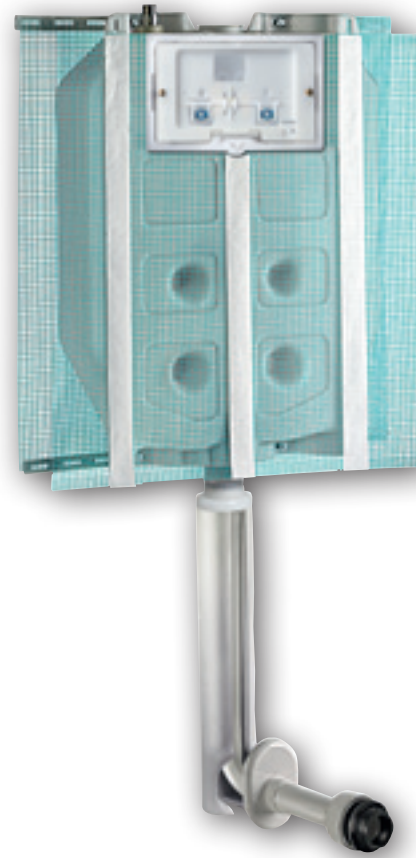

CALDAIA MURALE JUNKERS CERAPUR COMPACT 24 KW

condensazione, classe AA, Metano-GPL, riscaldamento e produzione d'acqua calda sanitaria, conversione gas mediante elettronica, ranger di modulazione 1:8, scambiatore primario in alluminio silicio, ZWB 24-1D 049749

CASSETTE
PUCCI

PREZZO OX
69⁹⁰
RISPARMI -22%

PREZZO DI MERCATO
~~89⁰⁰~~

CASSETTA INCASSO PUCCI

spessore 7,5 cm, con rubinetto di arresto 1/2", rete per intonaco tubo risciacquamento canotto e rosone collegamento vaso 039682