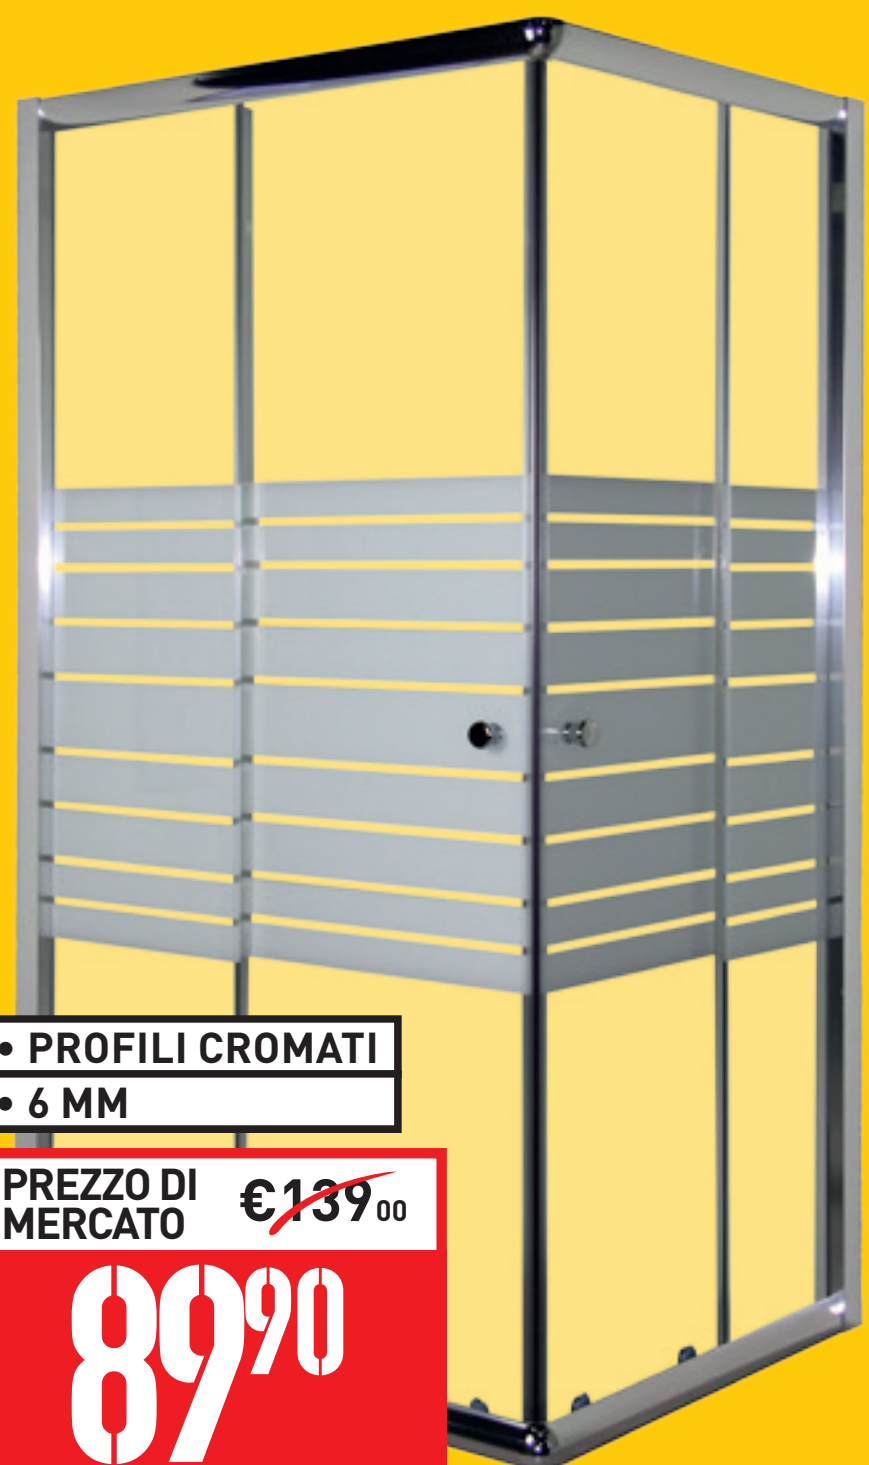

- PROFILI CROMATI
- 6 MM

PREZZO DI MERCATO ~~€139<sup>00</sup>~~

**89<sup>90</sup>**

RISPARMI €49<sup>10</sup>

**BOX DOCCIA FLORENCE 80X80XH180 CM**  
profilo cromato, vetro serigrafato, 6 mm  
068054

PREZZO DI MERCATO ~~€46<sup>90</sup>~~