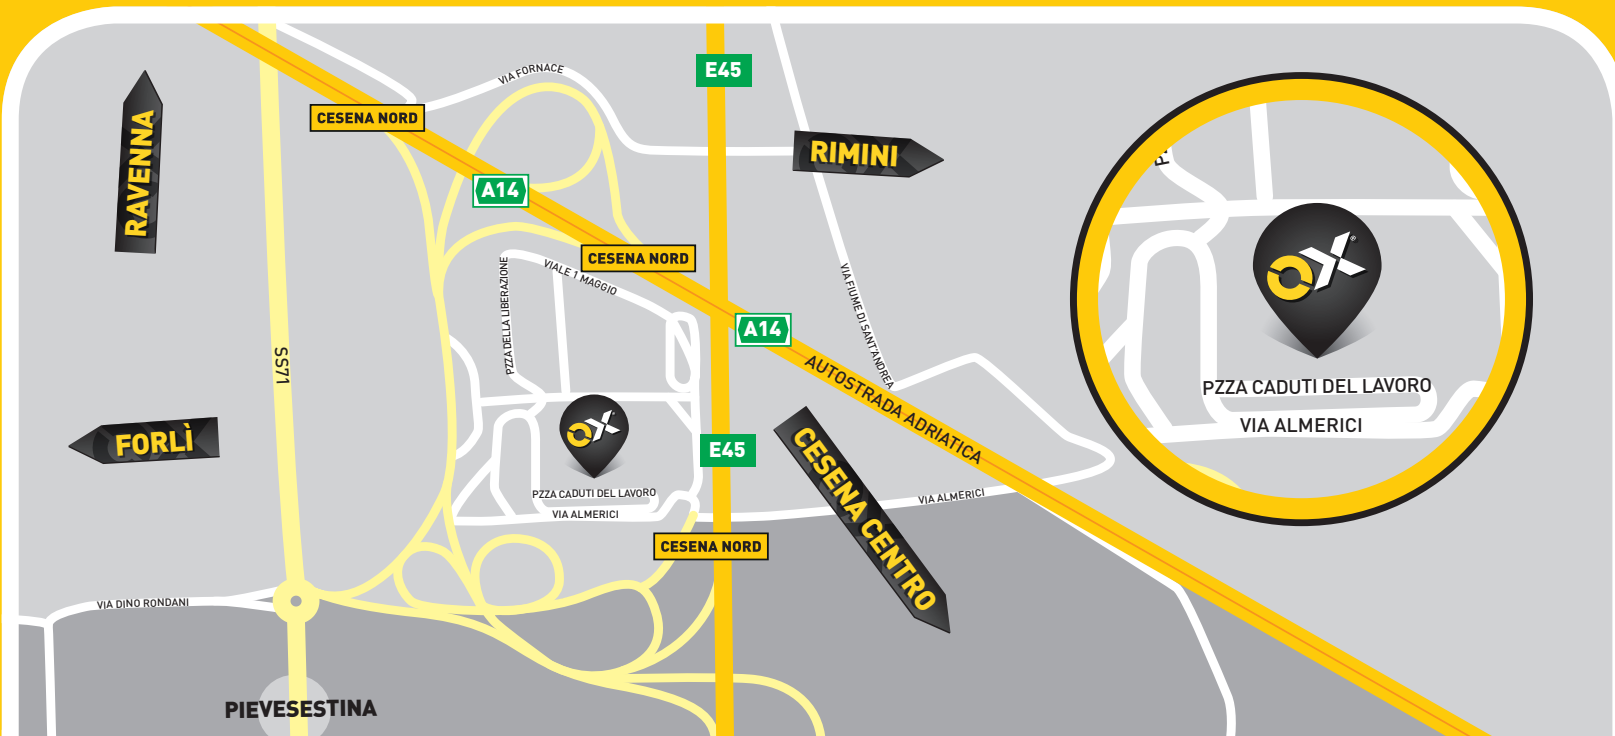

CESENA NORD Pievesestina (FC) - Uscita A14/E45 - Piazza Caduti del Lavoro
Tel. 0547.18.88.11 • cesena@ottimax.it • www.ottimax.it

GORIZIA
GRADISCA D'ISONZO
VIA VENUTI PADRE E FIGLIO 6/A
Tel. 0481.06991
gradisca@ottimax.it

MILANO
S. GIULIANO MILANESE
VIA L. TOLSTOJ, 85
Tel. 02.38.25.99
sangiuiliano@ottimax.it

OLBIA
CIRC.NE ZONA IND.LE DIR. GOLFO ARANCI
Tel. 0789.1734830
olbia@ottimax.it

UDINE
REANA DEL ROJALE
VIA NAZIONALE, 21/2
Tel. 0432.15.76.3
reana@ottimax.it

CATANIA
PROSSIMA APERTURA

GARANZIA DEL MIGLIOR PREZZO.

RIMBORSIAMO* 3 VOLTE
LA DIFFERENZA

* Rimborsiamo 3 volte la differenza presentando la prova d'acquisto dello stesso prodotto riportante lo stesso codice ean (codice a barre) di un prodotto precedentemente acquistato presso il negozio Ottimax. Il rimborso sarà verificato direttamente nel negozio. Sono esclusi articoli in promo, acquisti on line o effettuati oltre una distanza di 30 km dal negozio. Il regolamento completo è disponibile presso il "box info" del negozio Ottimax.