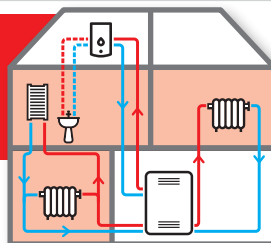

L'INGROSSO APERTO A TUTTI

ELLEDI
la stufa amica

PREZZO OX
949⁰⁰
RISPARMI €100⁰⁰
~~PREZZO DI MERCATO 1049~~

STUFA A PELLETTA CANALIZZATA ELLEDI STAR 10.2C 10 KW
potenza nominale 10 kW, volume riscaldabile 240 m³, resa 87,1%, Ø fumi 80 mm posteriore, programmabile, capacità serbatoio 20 kg, L454xP614xH1125, peso 105 kg, rivestimento in acciaio
colore bordeaux 411466
colore bianco 411467

TecnoAir System idee per vivere meglio

PREZZO OX
189⁰⁰
RISPARMI €30⁰⁰
~~PREZZO DI MERCATO 219⁰⁰~~

STUFA INVERTER A COMBUSTIBILE LIQUIDO 3026 3000 W
termostato elettronico, capacità riscaldamento 120 m³, capacità serbatoio 5 lt, autonomia max 59 h, tasto child lock, rilevatore CO², dispositivo Air Sensor, autodiagnosi, L400xP309xH454 mm 443786

TecnoAir System idee per vivere meglio

PREZZO OX
39⁹⁰
RISPARMI -11%
~~PREZZO DI MERCATO 44⁹⁰~~

COMBUSTIBILE CONFORT GOLD 18 LT
combustione senza fumo e inodore, stabilità di fiamma 028346

ROYAL
IL CALORE DI CASA DAL 1915

PREZZO OX
469⁰⁰
RISPARMI €90⁰⁰
~~PREZZO DI MERCATO 559⁰⁰~~

STUFA A LEGNA ROYAL KING NEW 9 KW
potenza nominale 6,9 kW, volume riscaldabile 170 m³, resa 77,62%, Ø fumi 120 mm, L460xP440xH900 mm, peso 100 kg, porte e testata in ghisa, rivestimento acciaio, colore rosso 444018

INNofire
Stufe, caldaie e caminetti che accordano il risparmio

PREZZO OX
699⁰⁰
RISPARMI €100⁰⁰
~~PREZZO DI MERCATO 799⁰⁰~~

INSERTO A LEGNA INNOFIRE ECOSTAR PIANA V 12 KW
potenza nominale 9 kW, volume riscaldabile 235 m³, resa 78%, Ø fumi 180F/200M, L760xP450xH540 mm, completamente in ghisa con mantello in acciaio, 2 ventilatori 042975

PREZZO OX
49⁹⁰
RISPARMI -23%
~~PREZZO DI MERCATO 64⁹⁰~~