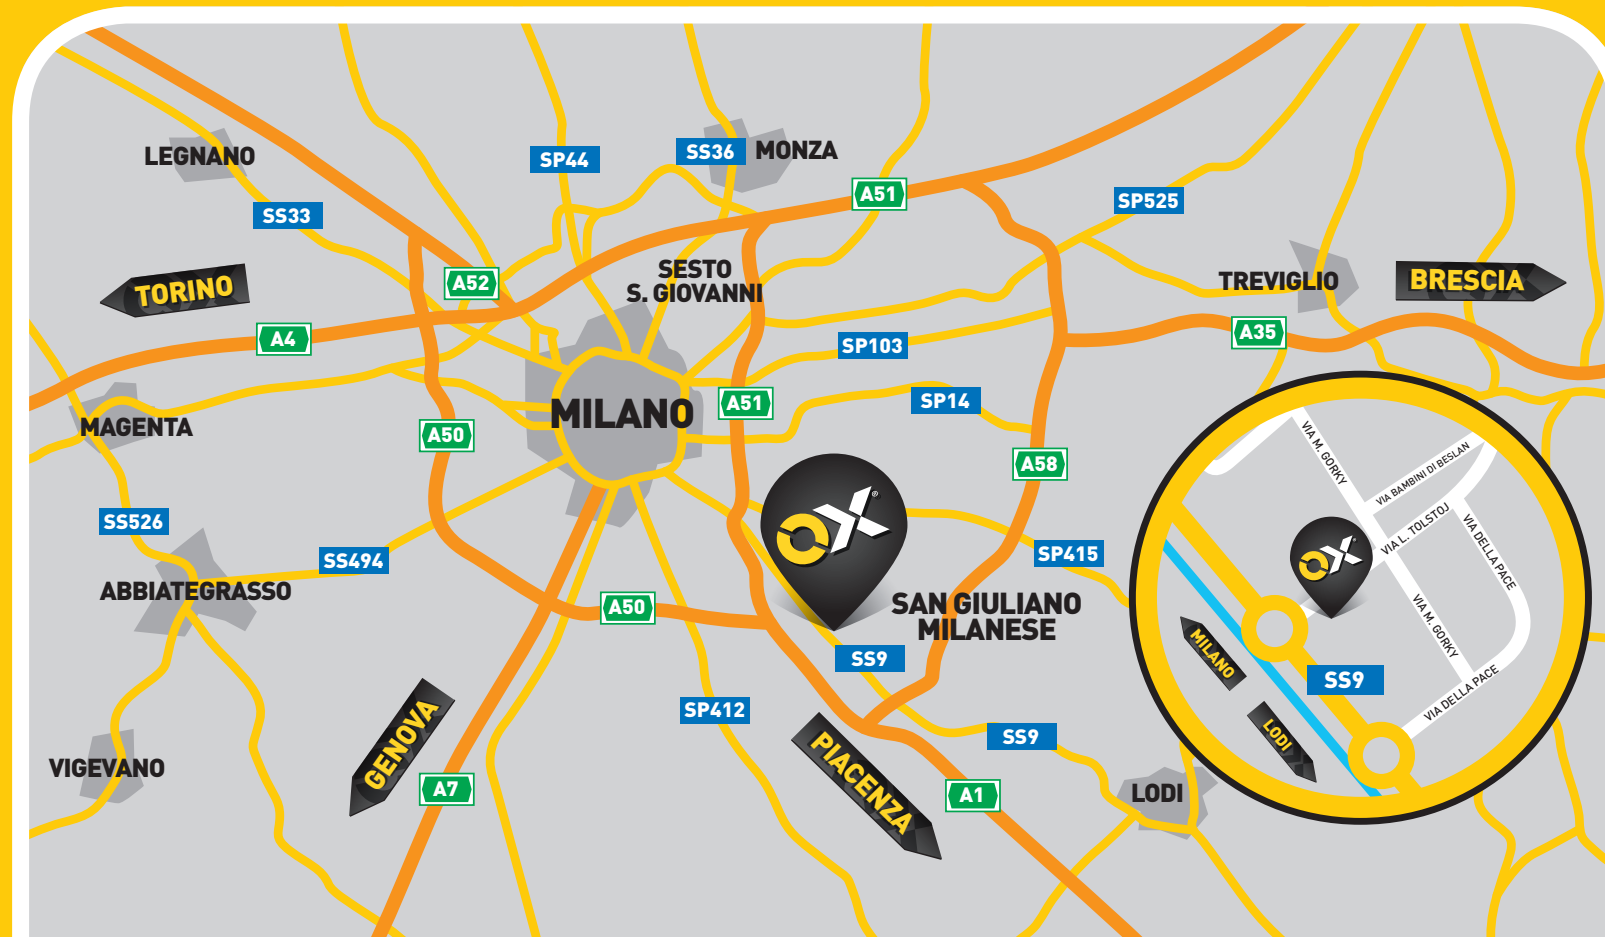

SAN GIULIANO MILANESE (MI) - Via Emilia (angolo via Leone Tolstoj, 85)
adiacente Centro Commerciale San Giuliano
Tel. 02.38.25.99 • sangiuliano@ottimax.it • www.ottimax.it

GARANZIA DEL MIGLIOR PREZZO.

RIMBORSIAMO 3 VOLTE LA DIFFERENZA*

* Rimborsiamo 3 volte la differenza presentando la prova d'acquisto dello stesso prodotto riportante lo stesso codice ean (codice a barre) di un prodotto precedentemente acquistato presso il negozio Ottimax. Il rimborso sarà verificato direttamente nel negozio. Sono esclusi articoli in promo, acquisti on line o effettuati oltre una distanza di 30 km dal negozio. Il regolamento completo è disponibile presso il "box info" del negozio Ottimax.

** Per avere maggiori informazioni sulle consegne a domicilio rivolgersi presso l'area servizio clienti.