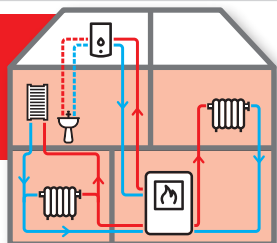

L'INGROSSO APERTO A TUTTI

ELLEDI
la stufa amica

PREZZO OX
949⁰⁰
RISPARMI €100⁰⁰
~~PREZZO DI MERCATO 1049~~

STUFA A PELLETTA CANALIZZATA ELLEDI STAR 10.2C 10 KW
potenza nominale 10 kW, volume riscaldabile 240 m³, resa 87,1%, Ø fumi 80 mm posteriore, programmabile, capacità serbatoio 20 kg, L454xP614xH1125, peso 105 kg, rivestimento in acciaio
colore bordeaux 411466
colore bianco 411467

TecnoAir System idee per vivere meglio

PREZZO OX
189⁰⁰
RISPARMI €30⁰⁰
~~PREZZO DI MERCATO 219⁰⁰~~

STUFA INVERTER A COMBUSTIBILE LIQUIDO 3026 3000 W
termostato elettronico, capacità riscaldamento 120 m³, capacità serbatoio 5 lt, autonomia max 59 h, tasto child lock, rilevatore CO², dispositivo Air Sensor, autodiagnosi, L400xP309xH454 mm 443786

TecnoAir System idee per vivere meglio

PREZZO OX
39⁹⁰
RISPARMI -11%
~~PREZZO DI MERCATO 44⁹⁰~~

COMBUSTIBILE CONFORT GOLD 18 LT
combustione senza fumo e inodore, stabilità di fiamma 028346

ROYAL
IL CALORE DI CASA DAL 1915

PREZZO OX
469⁰⁰
RISPARMI €90⁰⁰
~~PREZZO DI MERCATO 559⁰⁰~~

STUFA A LEGNA ROYAL KING NEW 9 KW
potenza nominale 6,9 kW, volume riscaldabile 170 m³, resa 77,62%, Ø fumi 120 mm, L460xP440xH900 mm, peso 100 kg, porte e testata in ghisa, rivestimento acciaio, colore rosso 444018

INNofire
Stufe, caldaie e caminetti che accordano il risparmio

PREZZO OX
699⁰⁰
RISPARMI €100⁰⁰
~~PREZZO DI MERCATO 799⁰⁰~~

INSERTO A LEGNA INNOFIRE ECOSTAR PIANA V 12 KW
potenza nominale 9 kW, volume riscaldabile 235 m³, resa 78%, Ø fumi 180F/200M, L760xP450xH540 mm, completamente in ghisa con mantello in acciaio, 2 ventilatori 042975

PREZZO OX
49⁹⁰
RISPARMI -23%
~~PREZZO DI MERCATO 64⁹⁰~~