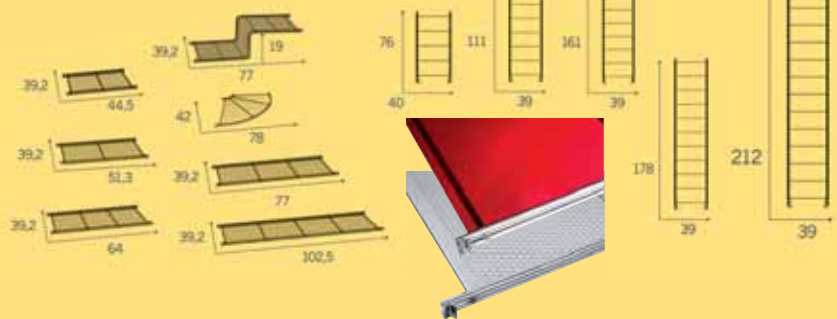

Sedia mod. "Pisa"
in legno
con seduta in paglia
disponibile colore
noce e miele

€19,90