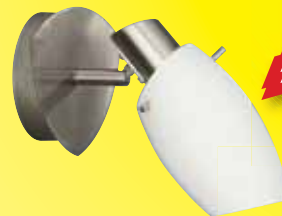

NOVITÀ Linea Usagi

in vetro satinato bianco
e acciaio spazzolato E 14 MAX 9 W
lampadina inclusa

Spot
singolo

€11,90