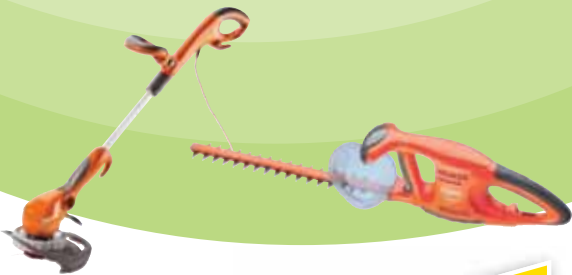

Tagliabordi elettrico

Rasaerba elettrico  
taglio regolabile in altezza  
cesto raccogliherba

1100 Watt

€99,00

Vasto  
assortimento  
elettroattensili  
da giardino  
professionali

**Mc CULLOCH**

Electrolux

**Flymo**

ASPIRATORE  
SOFFIATORE  
TRITURATORE

2000 Watt

€49,95

senza fili  
manico  
telescopico

Tagliabordi/tagliasiepi combinato  
batteria al Litio 3,6 V  
velocità 1000 G/MIN  
lama tagliabordi largh. cm 8  
lama tagliasiepi lungh. cm 11  
manico telescopico cm 66-105