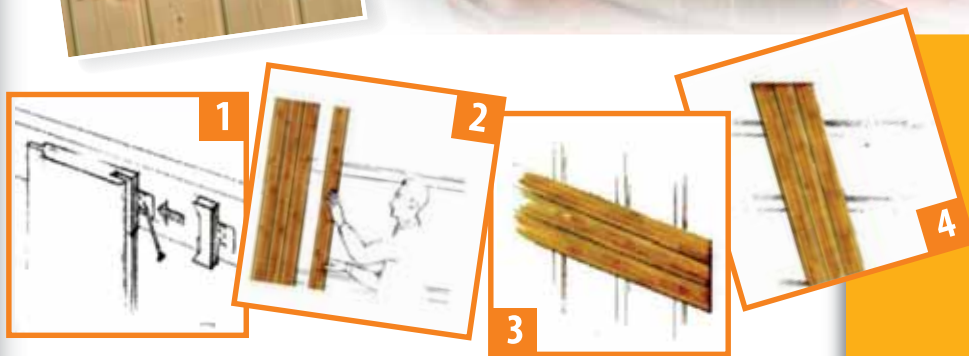

GLI INDISPENSABILI GLI INDISPENSABILI GLI INDISPENSABILI GLI INDISPENSABILI