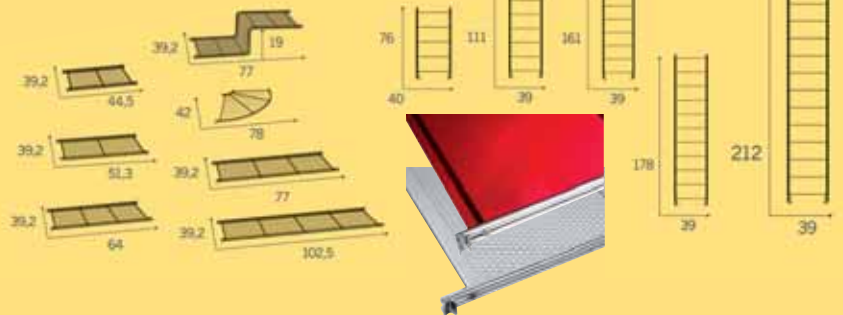

Sedia mod. "Pisa"
in legno
con seduta in paglia
disponibile colore
noce e miele

€19,90

Sedia pieghevole
colore naturale €8,90