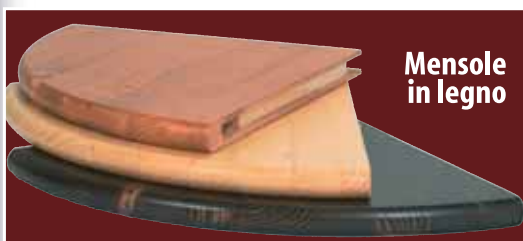

Pennello  
La Prealpina

con manico ergonomico  
uso universale

VASTO ASSORTIMENTO DI SEMILAVORATI IN LEGNO

Set 3 teli  
per protezione  
Dim.: 4x5 mt

€ 2,95

LISTELLI

BATTISCOPIA

PROFILI

Super Attack  
MAXI FLEX GEL  
10 gr

€ 7,50

Visto in TV

Nastro  
La Prealpina  
Dim.: 25x50 cm  
€ 1,50

Tavole  
lamellari  
in abete

dim.: 100x20 cm

spessore 18 mm

€ 2,90

Dim.: 100x25 cm | Dim.: 100x30 cm | Dim.: 100x40 cm  
€ 3,90 | € 4,90 | € 5,90

Mensole  
in legno

€ 4,95

Cavalletto  
pieghevole  
in abete - h 75 cm