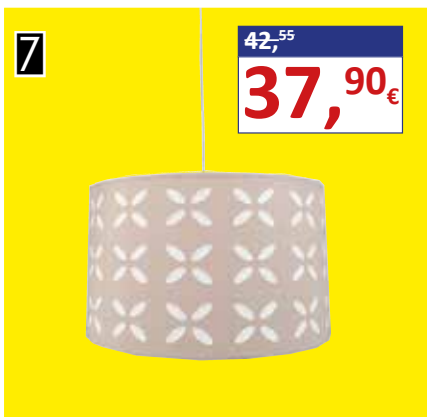

ILLUMINAZIONE

Serie BUZZ

13,¹⁰ a partire da
7,90€

17,⁹³
13,90€

33,³⁹
29,90€

33,²⁹
29,90€

18,⁸⁴
16,90€

11,²²
6,90€