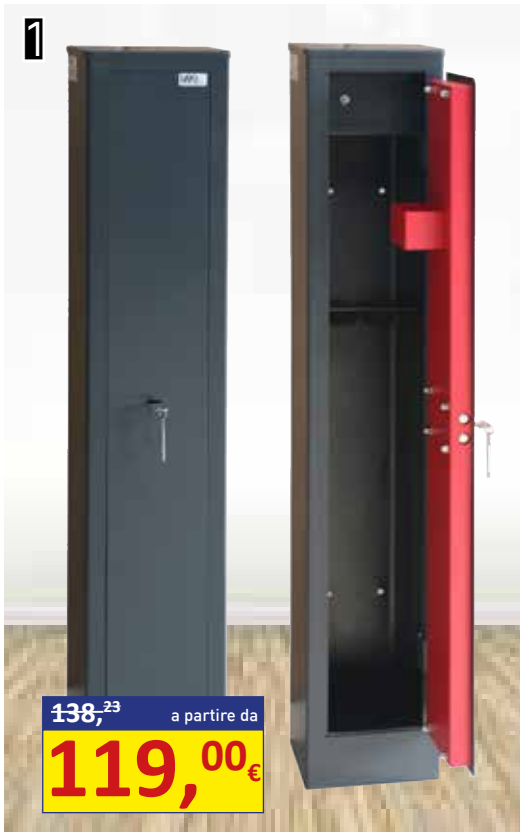

138,²³ a partire da
119,00€