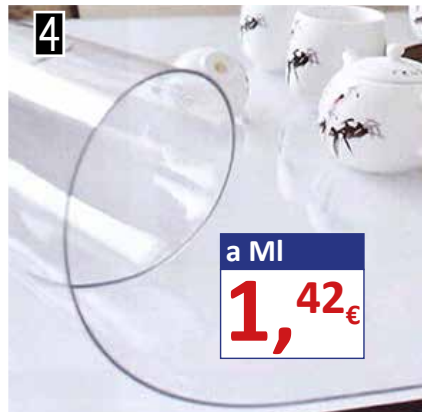

1 PALI TENDA ED ACCESSORI EMMEBI sconto 15% su tutti i prodotti **cod.256523**

2 TENDA BOUCLE' Tenda in tessuto con bretelle dimensioni cm. 140x290, disponibile in vari colori **cod.201125**

3 TENDA VENEZIANA in pvc colorato da 25 mm, in varie misure e colori **cod.262324**

4 TOVAGLIATO BENEDETTA trasparente, h 140 per 50 mt, spessore 0.22 mm **cod.269891**

5 TOVAGLIA MOLLETTONE protegge il tavolo dagli urti e assorbe gli eventuali liquidi rovesciati; prolunga nel tempo la durata della tovaglia h140 x 20 mt **cod.271094**

6 TAPPETO VENUS Disponibile in varie fantasie. 40x70 o 50x85 cm **cod.213528**

7 ZERBINO COCCOBELLO misura 40x70 **cod.078367**