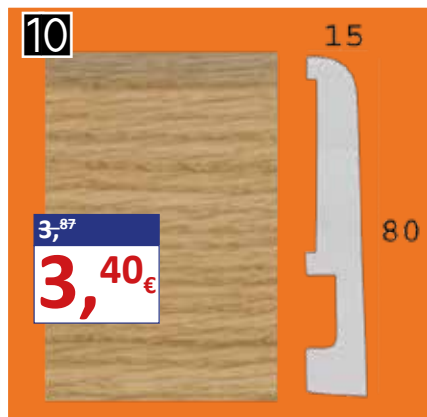

3,⁸⁷
3,40€

1 ARMADIO PORTAFUCILI blocco a sei leve due chiavi, bulloni: 2 ø18mm. chiave con tappetino nel fondo spessore corpo 3mm. porta 3mm. peso: circa 36.5kg 250x200x1450 mm (3posti) disponibile a 2 o 3 posti **cod.286314**

2 PANNELLO DECORATIVO in materiale alveolare, varie finiture effetto pietra e legno, misura 50x100 cm **cod.277016**

3 CAVALLETTO ABETE in legno di abete, resistente misura 75x75 cm **cod.040537**

4 GUAINA LIQUIDA WINKLER disponibile nei formati da 5 o 20 kg rossa o grigia Membrana liquida, colorata, a base acqua, calpestabile e di elevata resistenza per l'impermeabilizzazione ed il trattamento anticivolo di camminamenti **cod.095913**

5 VENTOSA PER PIASTRELLISTI diametro 11,5 cm **cod.226126**

6 FILACLEANER Pulisce delicatamente tutti i pavimenti. È indispensabile per il lavaggio dopo posa dei pavimenti in pietra naturale con finitura lucida e sensibili ai detergenti forti. 1 LT **cod.033201**

7 DETERDEK Disincrostante per cotto, gres porcellanato, ceramica smaltata, pietre resistenti agli acidi, clinker. Rimuove le incrostazioni del dopo posa e lo sporco da cantiere. Elimina le efflorescenze saline dal cotto. 1 LT **cod.033201**

8 PORTA ZINCATA CANTINA con serratura e cerniere a 2 ali misura, 82X200 cm **cod.025901**

9 PAVIMENTO IN PVC spessore 0,8, altezza 200cm, mt 40, finitura mattone o legno **cod.209962**

10 BATTISCOPA IN MDF varie finiture e colori misura 80x15x2190 mm **cod.250783**