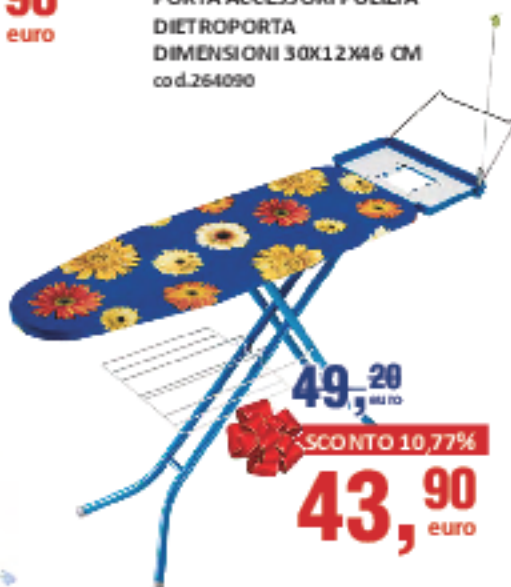

~~49,20 euro~~
43,90 euro
SCONTO 10,77%

STIRO SUPER CON PRESA 1746 SCAB
Elegante, robusto, antiruggine, accessorizzato, comodo per stirare comodamente ed in stabilità, con capiente portacaldaia/portaferro, comodo portabiancheria, asta cromata appendiabiti, cavo elettrico e reggicavo. Dimensioni del piano stiro da 122 x 38 cm. Dimensioni del portacaldaia da 41 x 29 cm. cod.209265