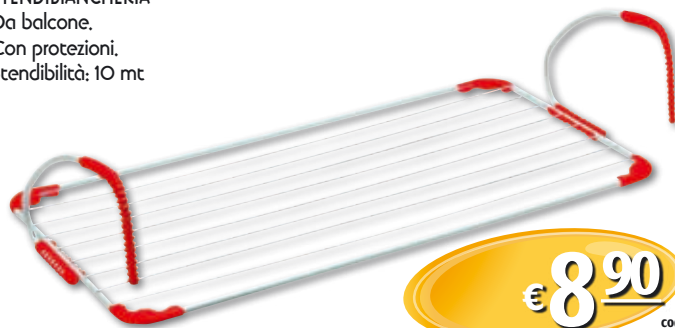

STENDIBIANCHERIA
Da balcone.
Con protezioni.
Stendibilità: 10 mt

€ 8,90 cod. 060934