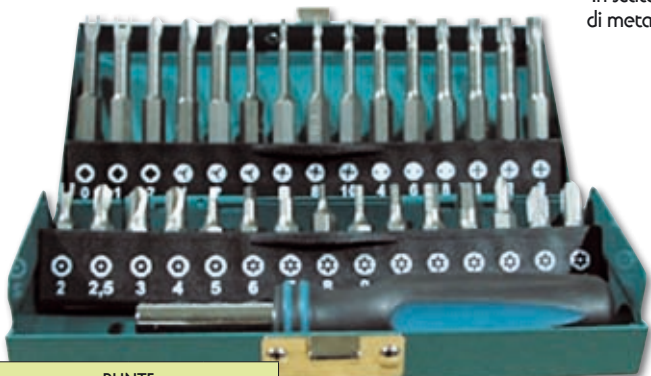

€ **179⁹⁰**
cod. 060901

TELO
Con occhielli.
In polietilene,
90 g/m²

cod.	cm	€
060909	2x3	2,95
060908	3x4	5,90

A PARTIRE DA **€ 2⁹⁵** cod. 060908/9

30 INSERTI SPECIALI
Per elettronica
e piccoli elettrodomestici,
con impugnatura.
In scatola
di metallo