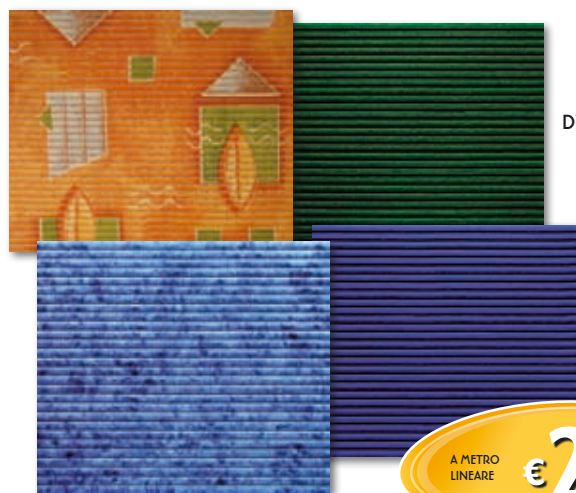

A PARTIRE DA **€ 2,99**

TAPPETO
In schiuma
vinilica.
Stampato.
Disponibile nei
colori:
tinta unita
VERDE, BLU;
fantasia
ARANCIO,
JEANS

A METRO LINEARE **€ 2,99** cod. 060940

TIRA E STENDI
Da parete.
Riavvolgibile.
6 fili